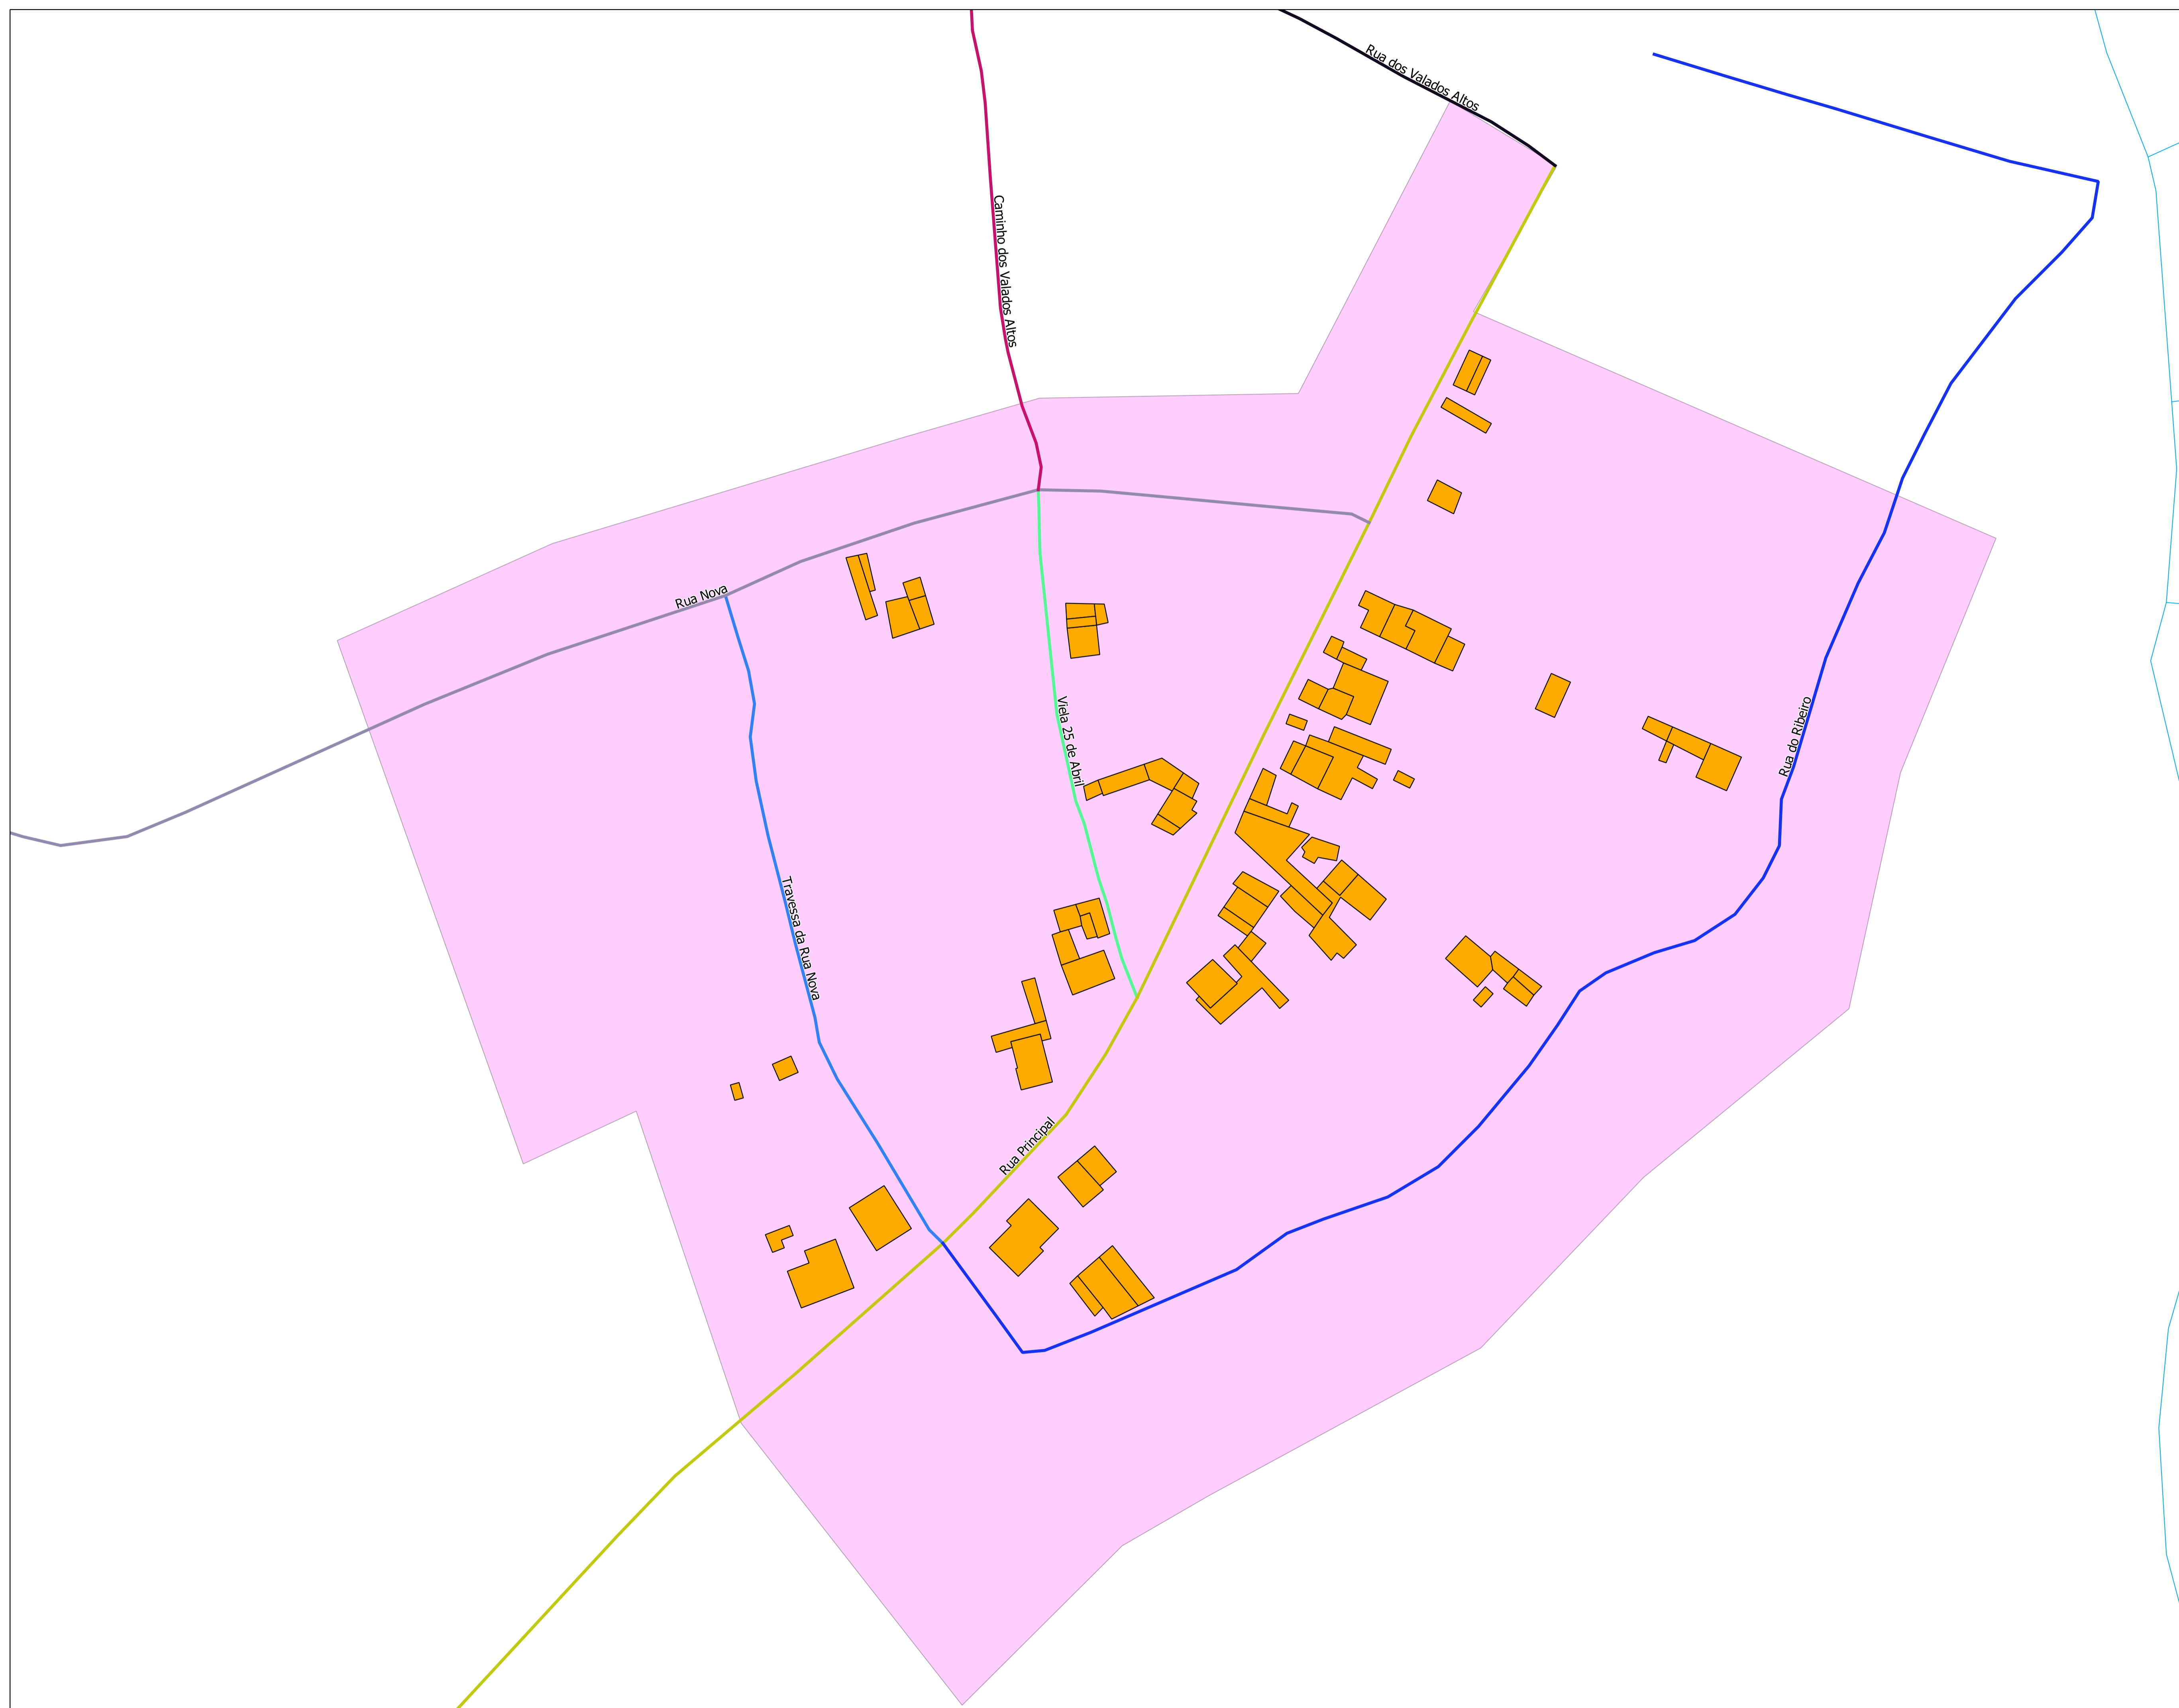

TOPONÍMIA DA REDE VIÁRIA DE ÁGUEDA

- Lugar de Cavadas -

Legenda

- Rede viária
- Caminho dos Valados Altos
 - Rua Nova
 - Rua Principal
 - Rua do Ribeiro
 - Rua dos Valados Altos
 - Travessa da Rua Nova
 - Vieja 25 de Abril
- Edificado
- Linhas de água
 - Limite do lugar
 - Cavadas

ESCALA: 1:1000