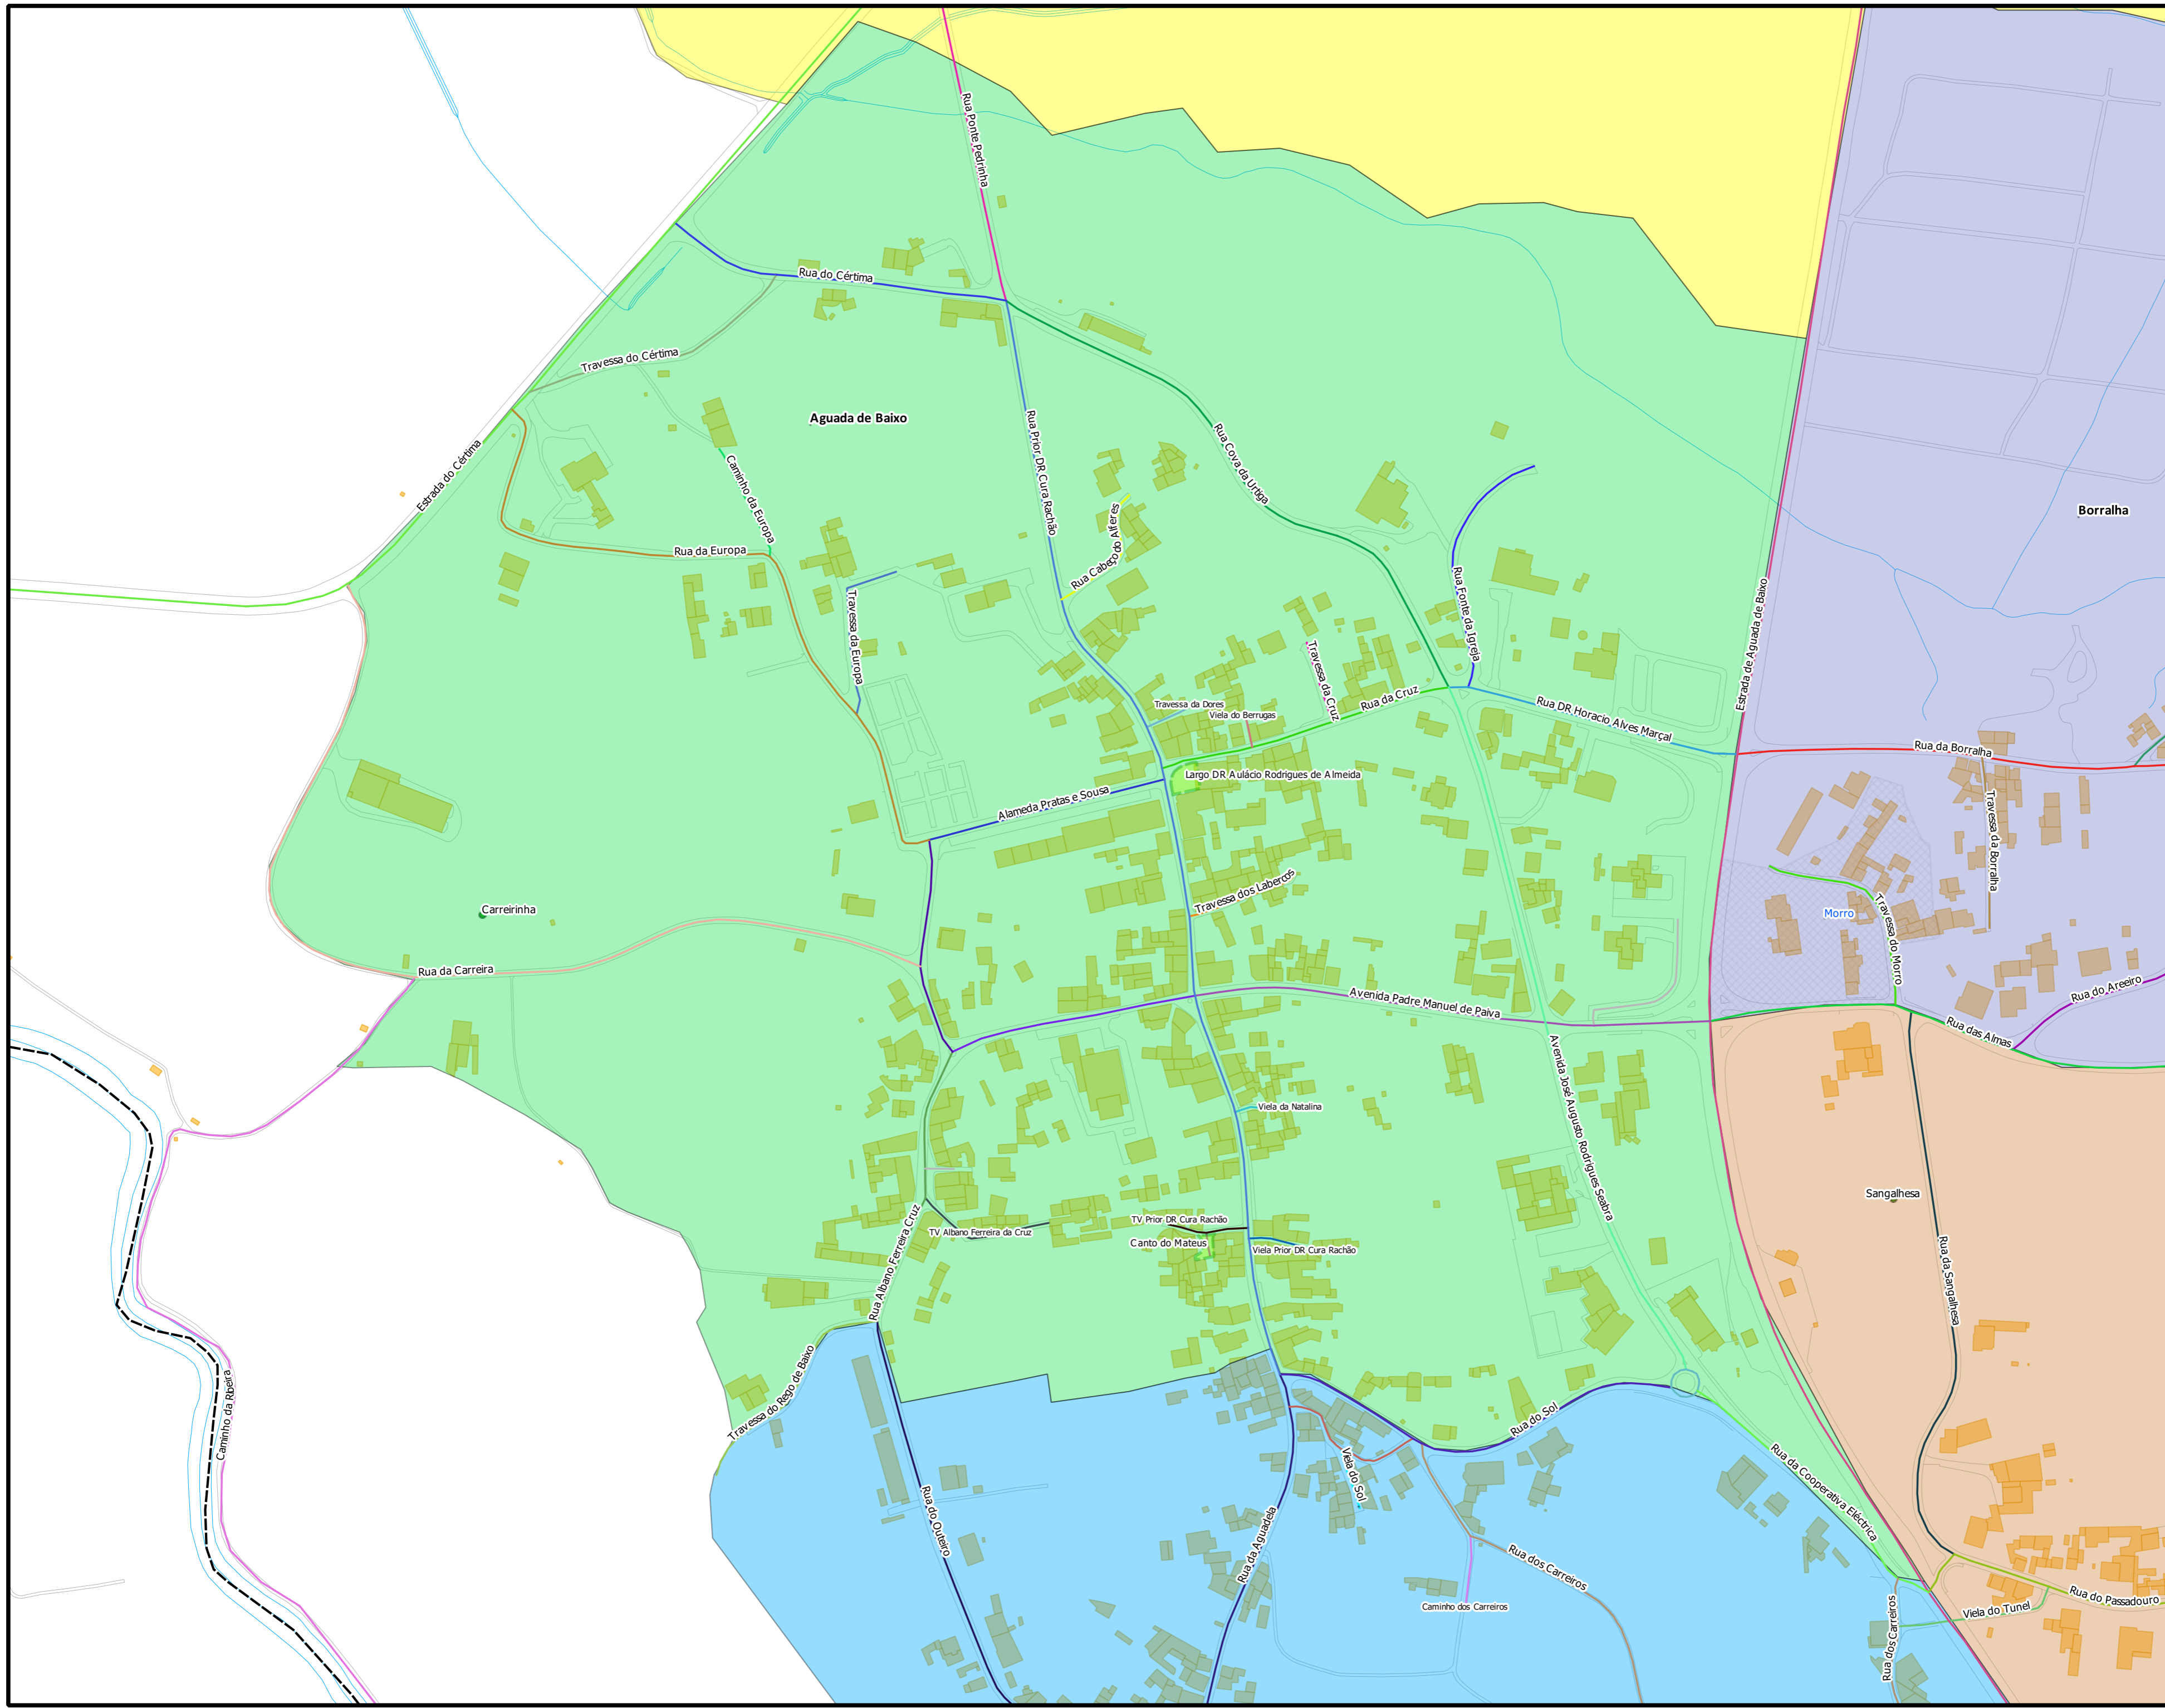

**TOPONÍMIA DA REDE VIÁRIA DA FREGUESIA DE ÁGUADA DE BAIXO - Lugar de Águada de Baixo -**

**Legenda**

Limite Administrativo

Edificado

Hidrografia

Limite de lugar

Aguada de Baixo

Aguadela

Borralha

Landiosa

Passadouro

Limite de bairro

Morro

Sítios

ESCALA 1:2500