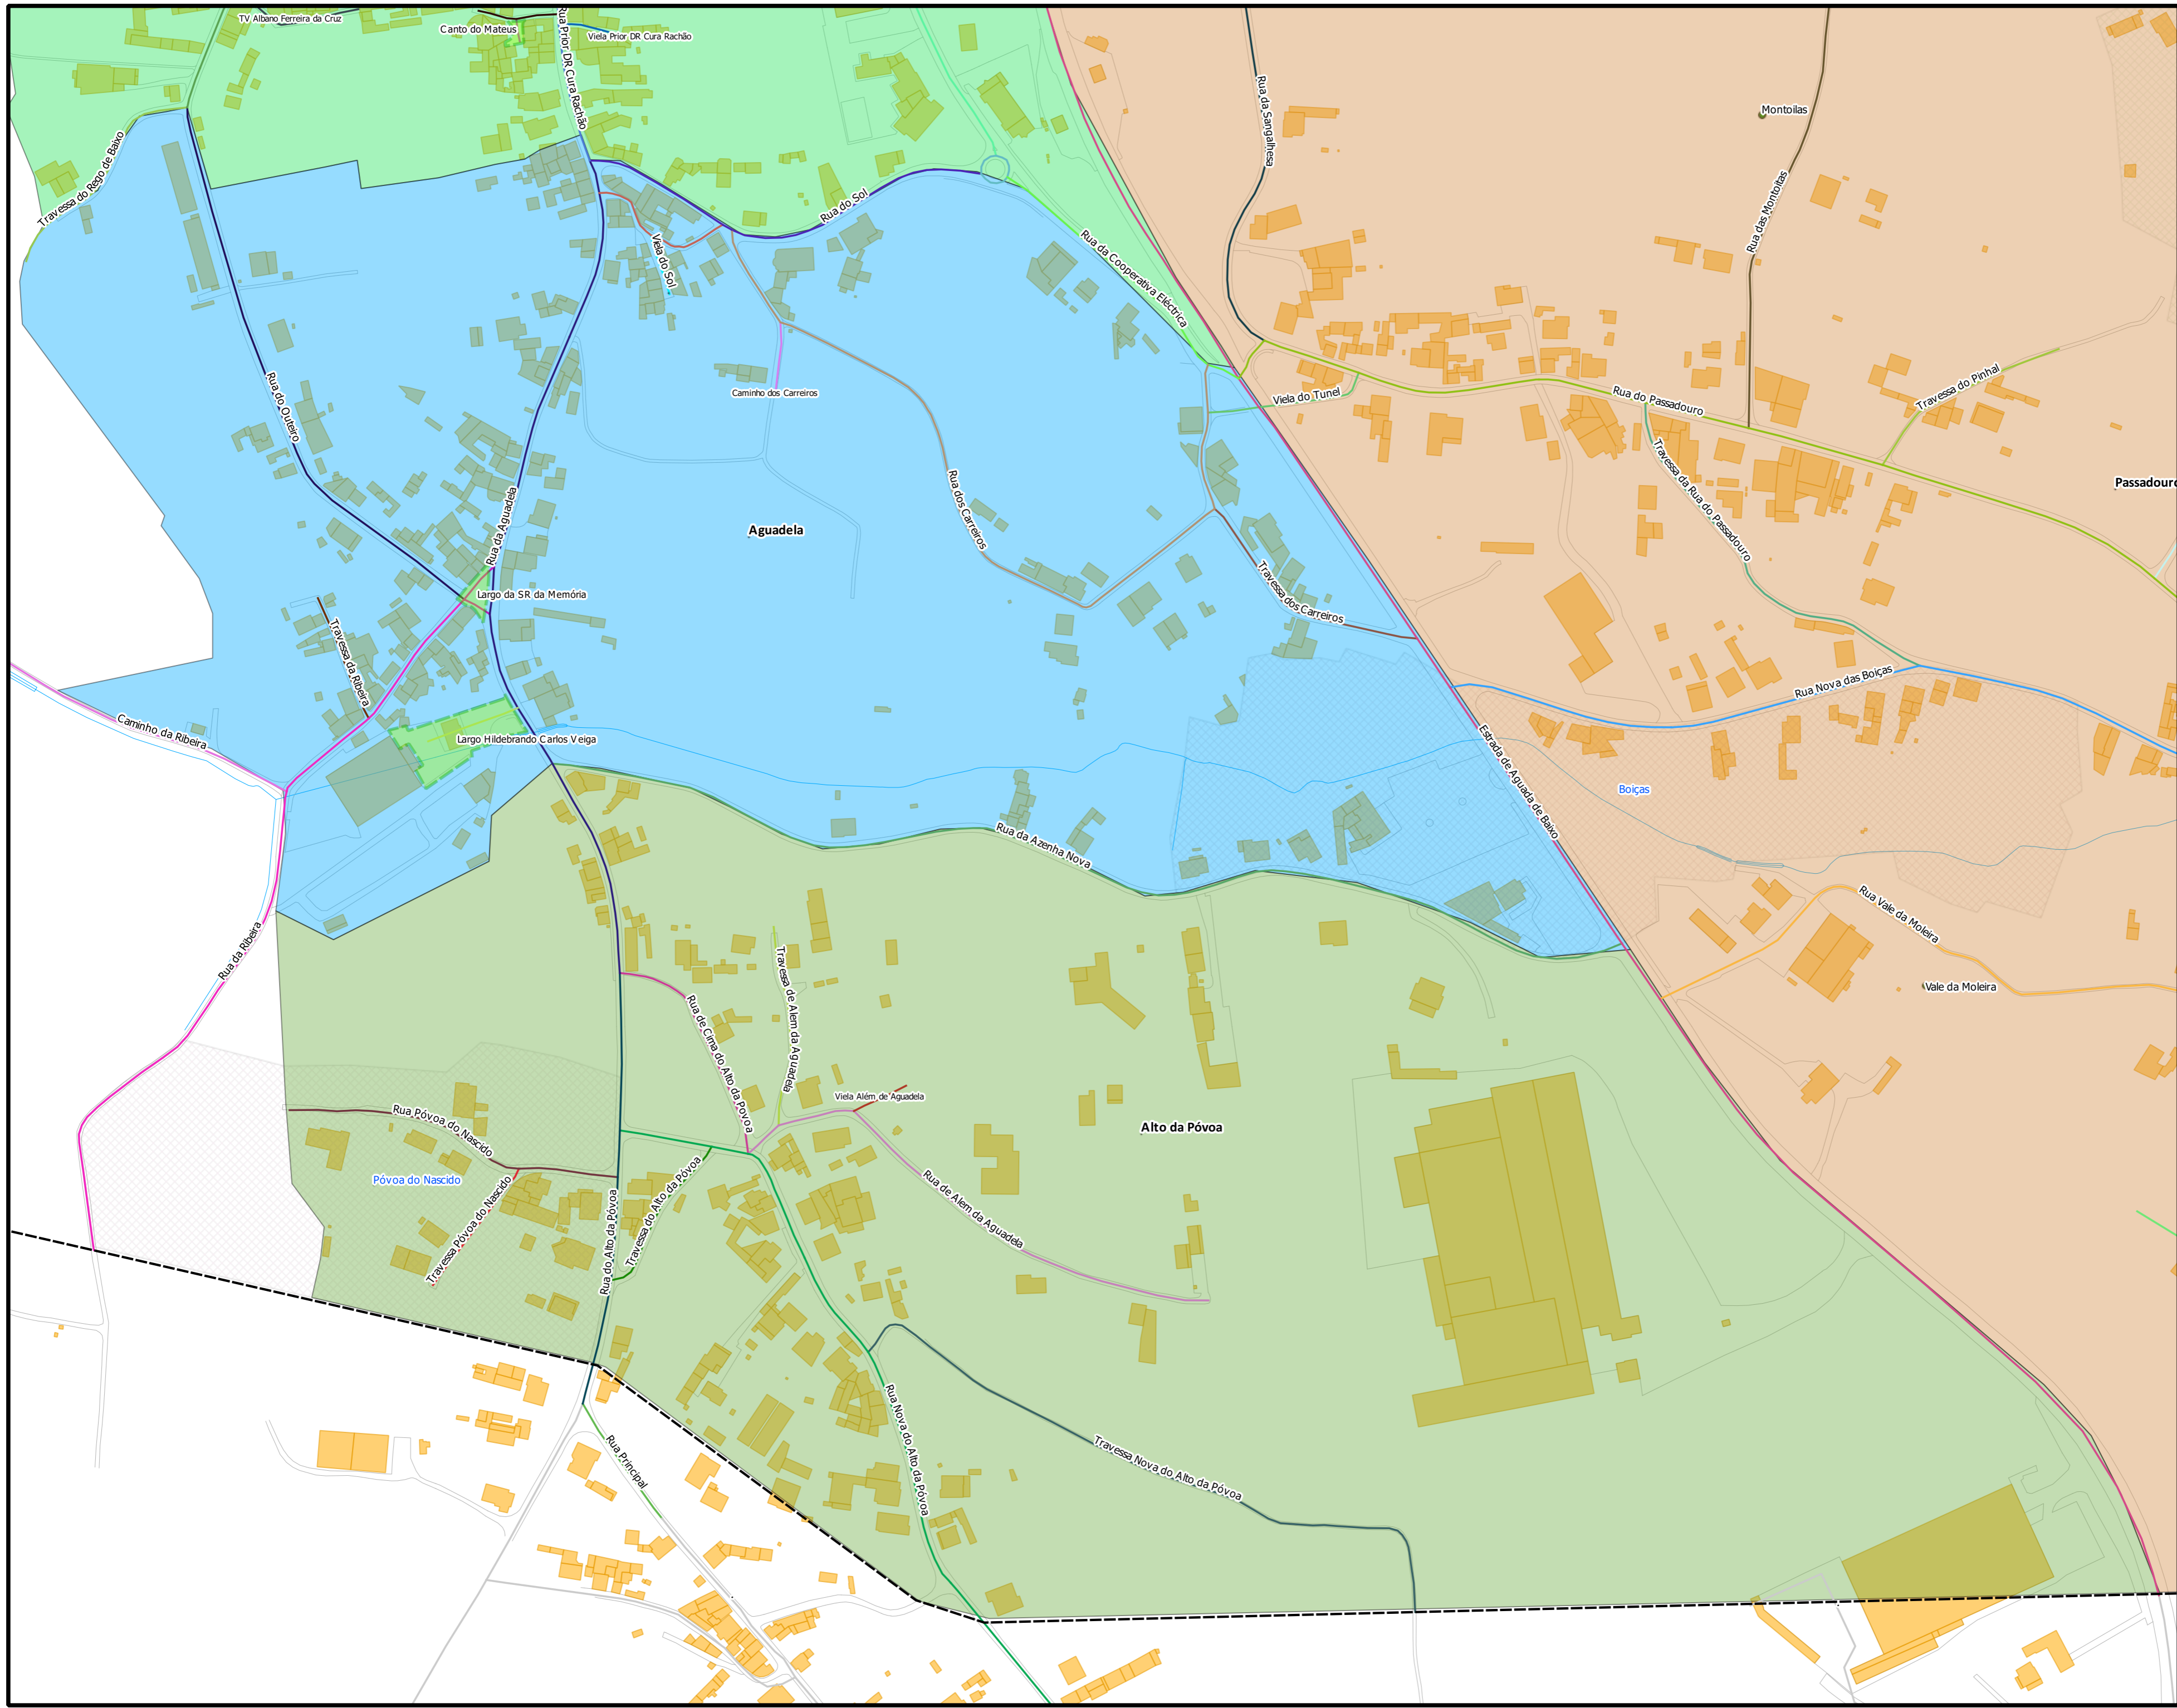

TOPONÍMIA DA REDE VIÁRIA DA FREGUESIA DE AGUADA DE BAIXO - Lugares de Aguadela e Alto da Póvoa -

Legenda

Limite Administrativo

Edificado

Hidrografia

Limite de lugar

Aguada de Baixo

Aguadela

Alto da Póvoa

Passadouro

Limite de bairro

Arrôtas

Boiças

Póvoa do Nascido

Sítios

ESCALA 1:2500