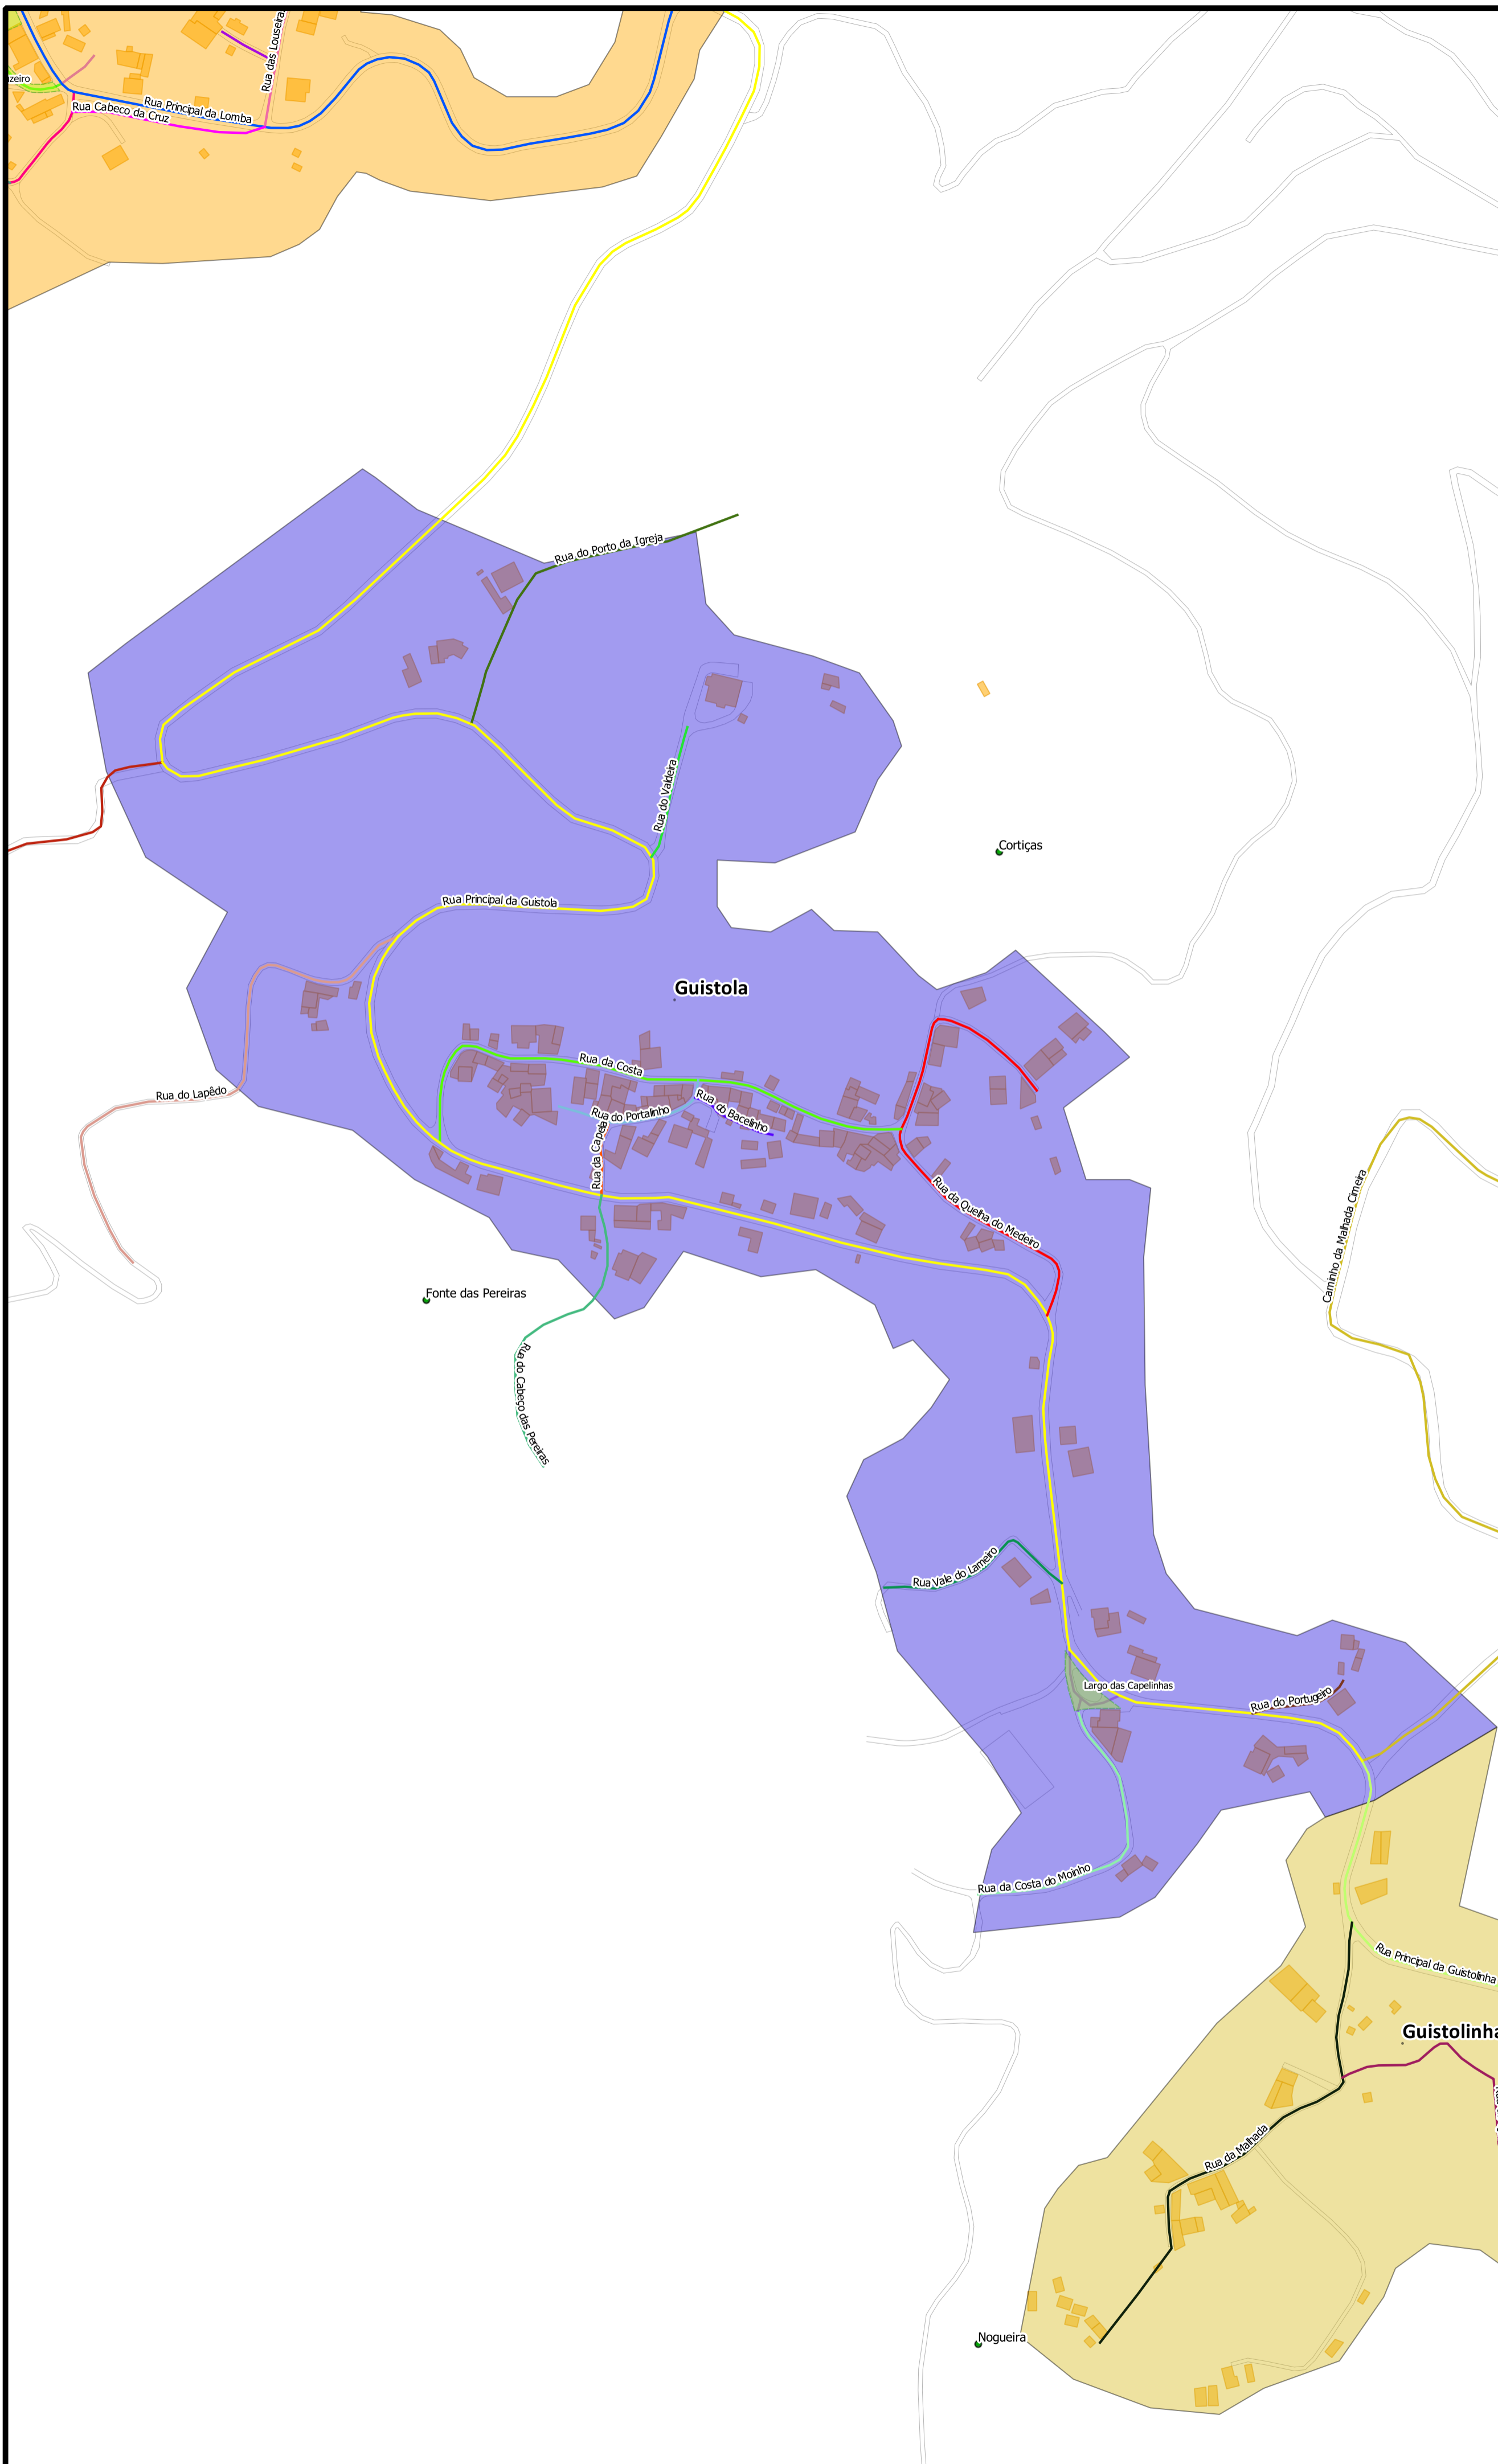

**TOPONÍMIA DA REDE VIÁRIA DA FREGUESIA DE AGADÃO - Lugar da Guistola -**

**Legenda**

Limite Administrativo

Edificado

Hidrografia

Limite de lugar

Guistola

Guistolinha

Lomba

Sítios

ESCALA 1:2500