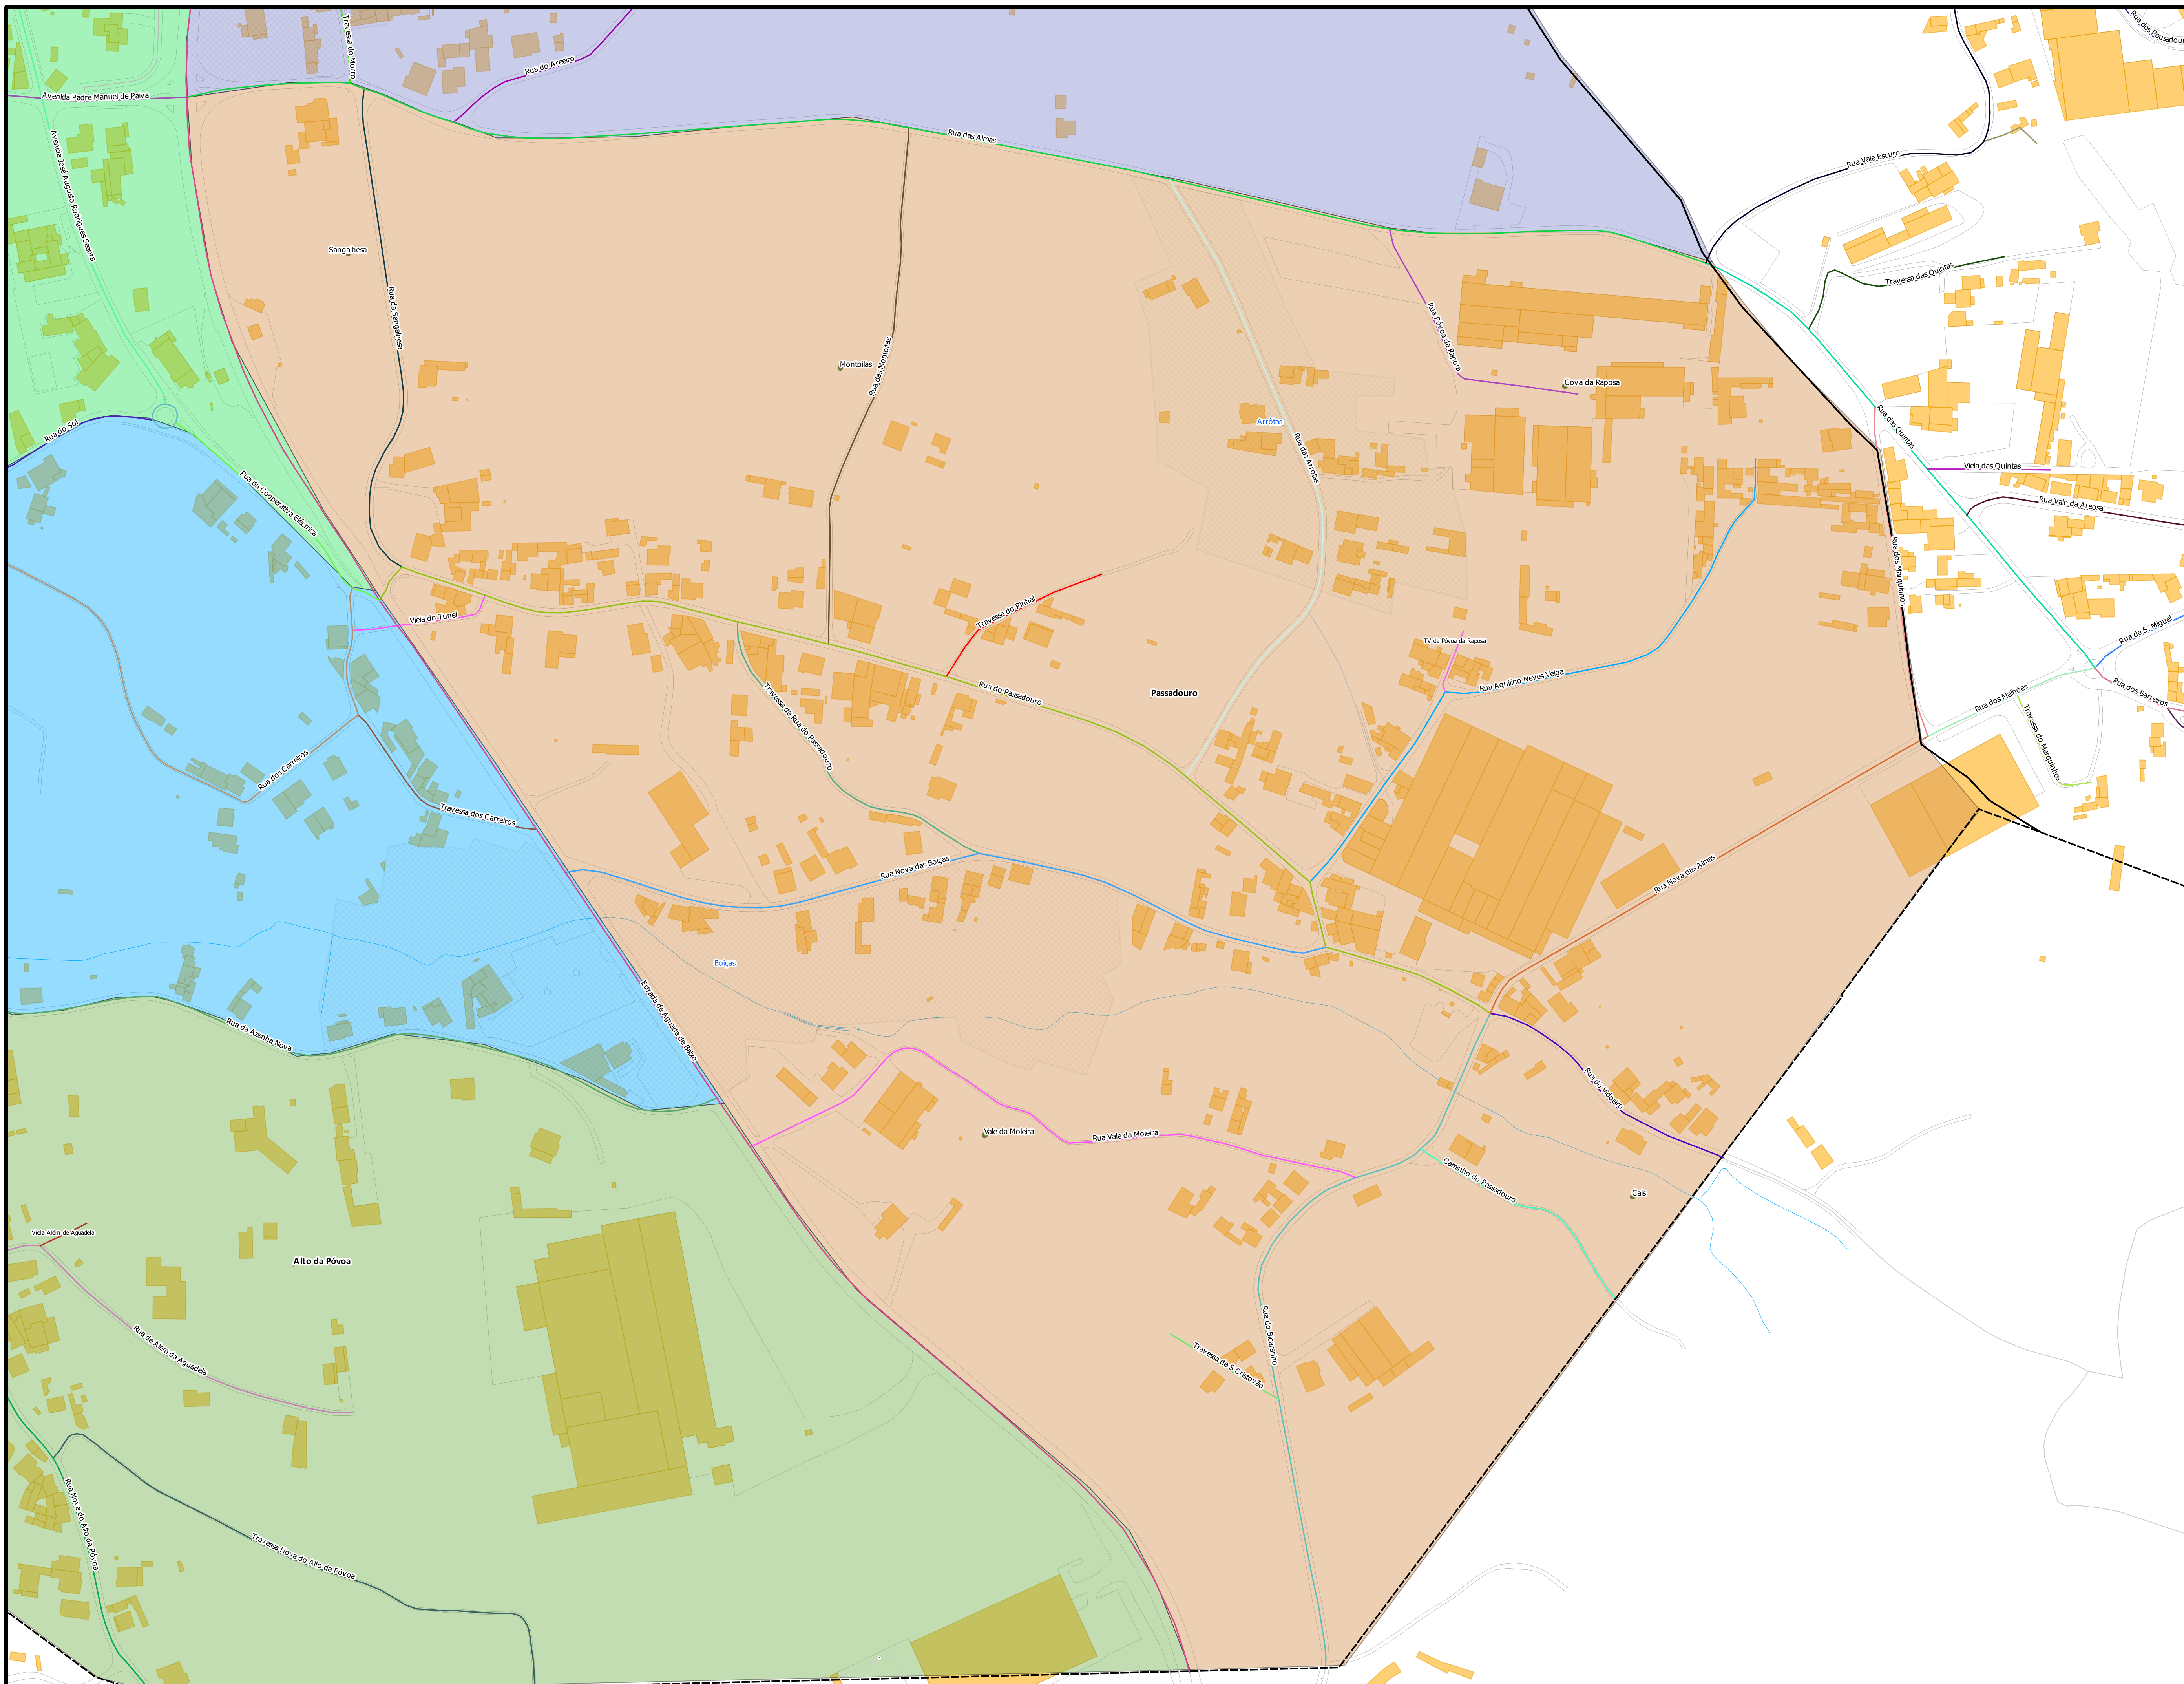

TOPONÍMIA DA REDE VIÁRIA DA FREGUESIA DE AGUADA DE BAIXO - Lugar do Passadouro -

Legenda

Limite Administrativo

Edificado

Hidrografia

Limite de lugar

Aguada de Baixo

Aguadela

Alto da Póvoa

Borralha

Passadouro

Limite de bairro

Arrôtas

Boiças

Morro

Sítios

ESCALA 1:2000