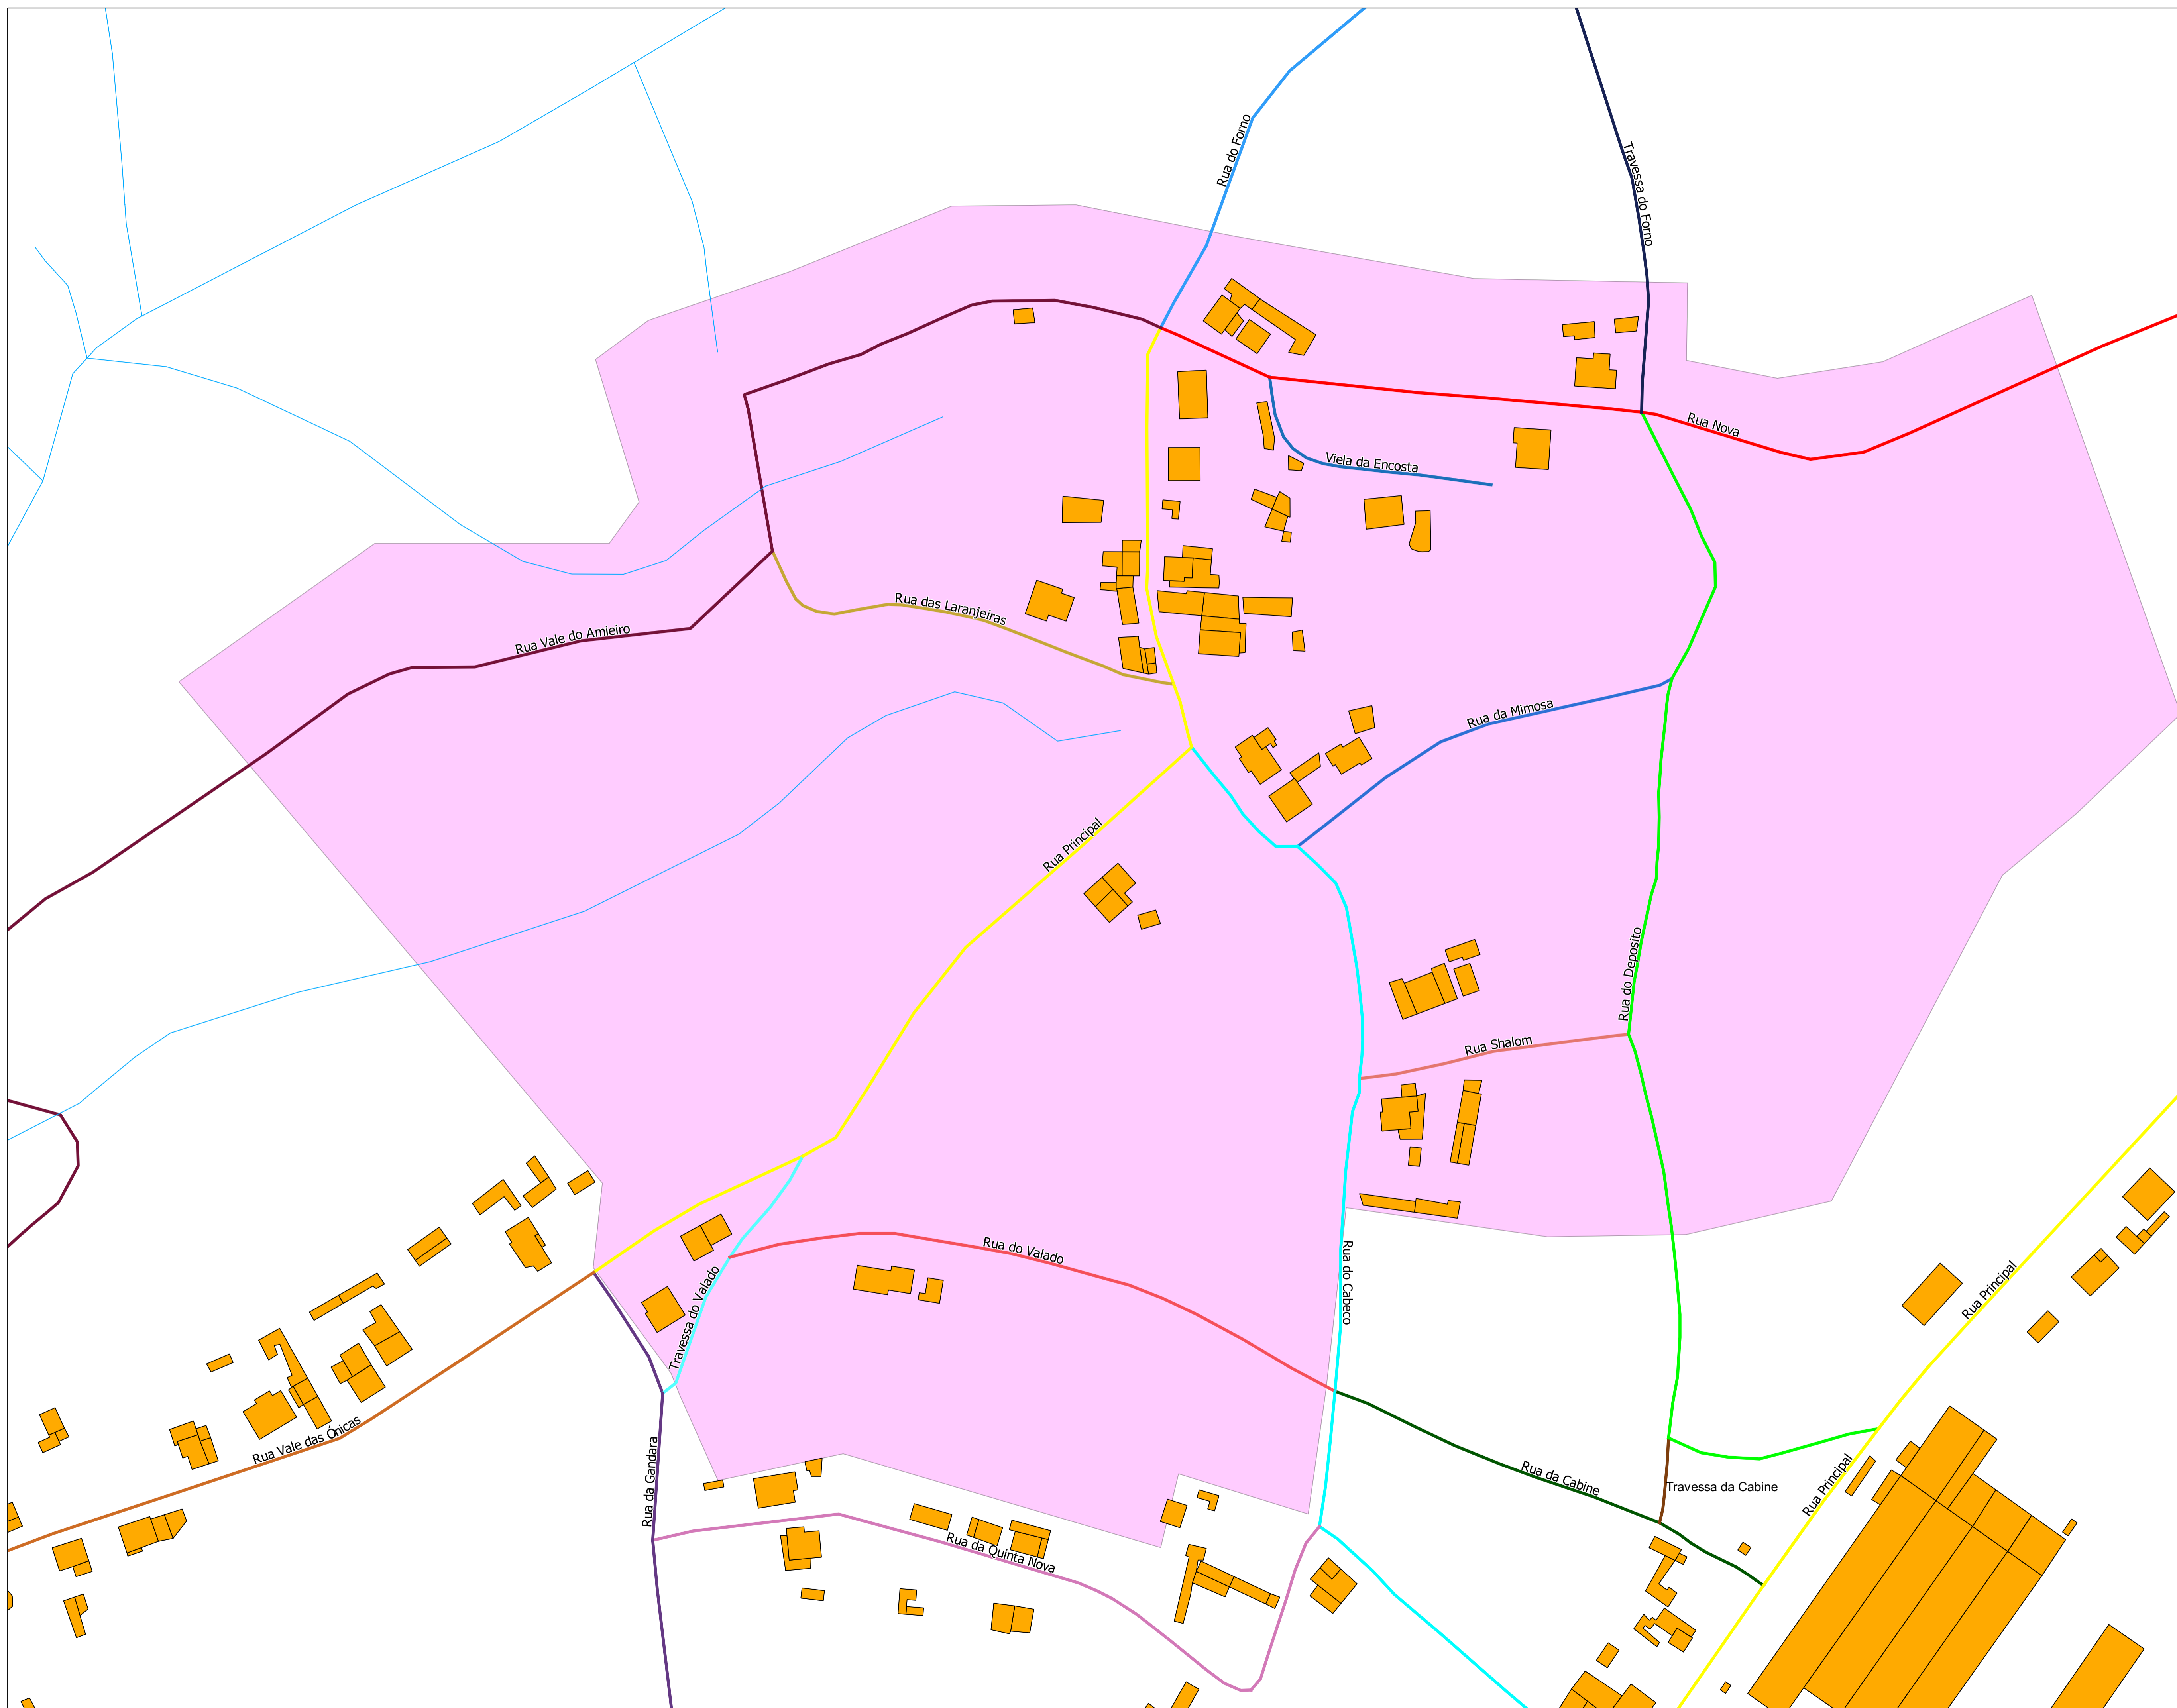

TOPONÍMIA DA REDE VIÁRIA DE ÁGUEDA

- Lugar de Vale Sobreirinhos -

Legenda

Rede viária

- Rua Nova
- Rua Principal
- Rua Shalom
- Rua Vale das Ónicas
- Rua Vale do Amieiro
- Rua da Cabine
- Rua da Gandara
- Rua da Mimosa
- Rua da Quinta Nova
- Rua das Laranjeiras
- Rua do Cabeco
- Rua do Deposito
- Rua do Forno
- Rua do Valado
- Travessa da Cabine
- Travessa do Forno
- Travessa do Valado
- Viela da Encosta

Edificado

Linhas de água

Limite do lugar

Limite administrativo

ESCALA 1:1250