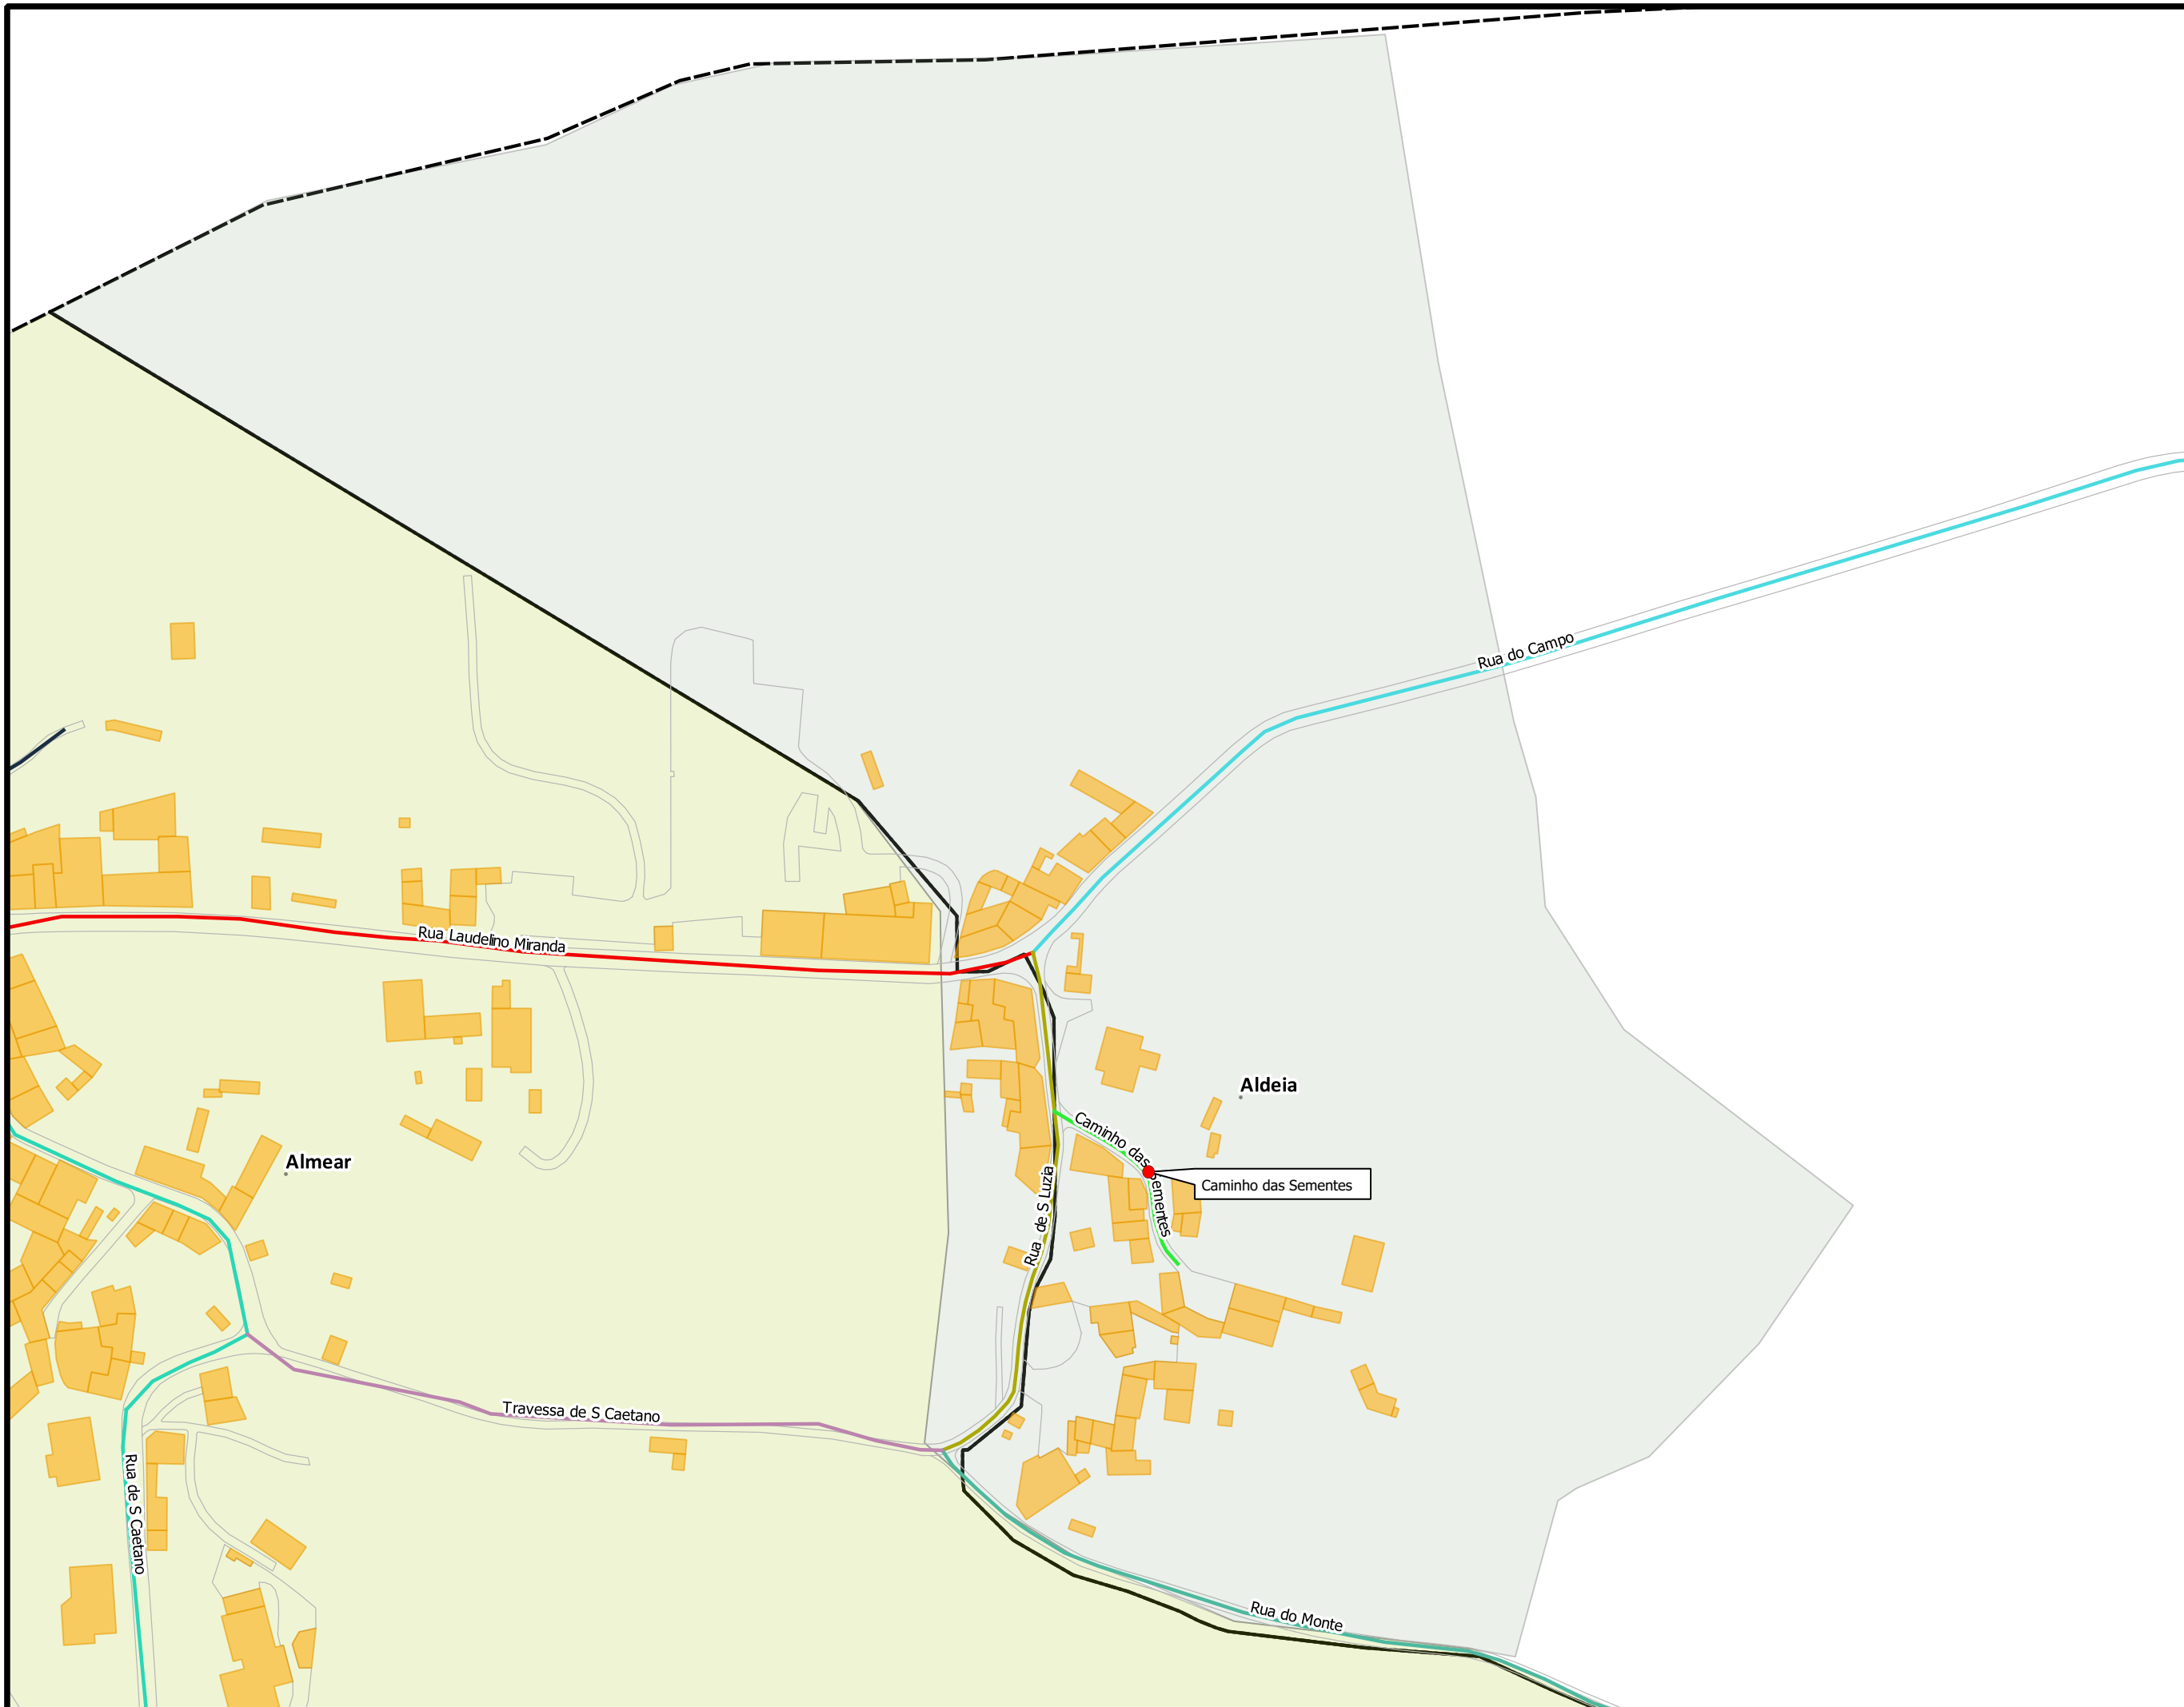

ÁGUEDA

CÂMARA MUNICIPAL

**TOPONÍMIA DA
REDE VIÁRIA DA
FREGUESIA DE
SEGADÃES
- Lugar da Aldeia -**

Legenda

Limite Administrativo

Edificado

Hidrografia

ESCALA 1:1500