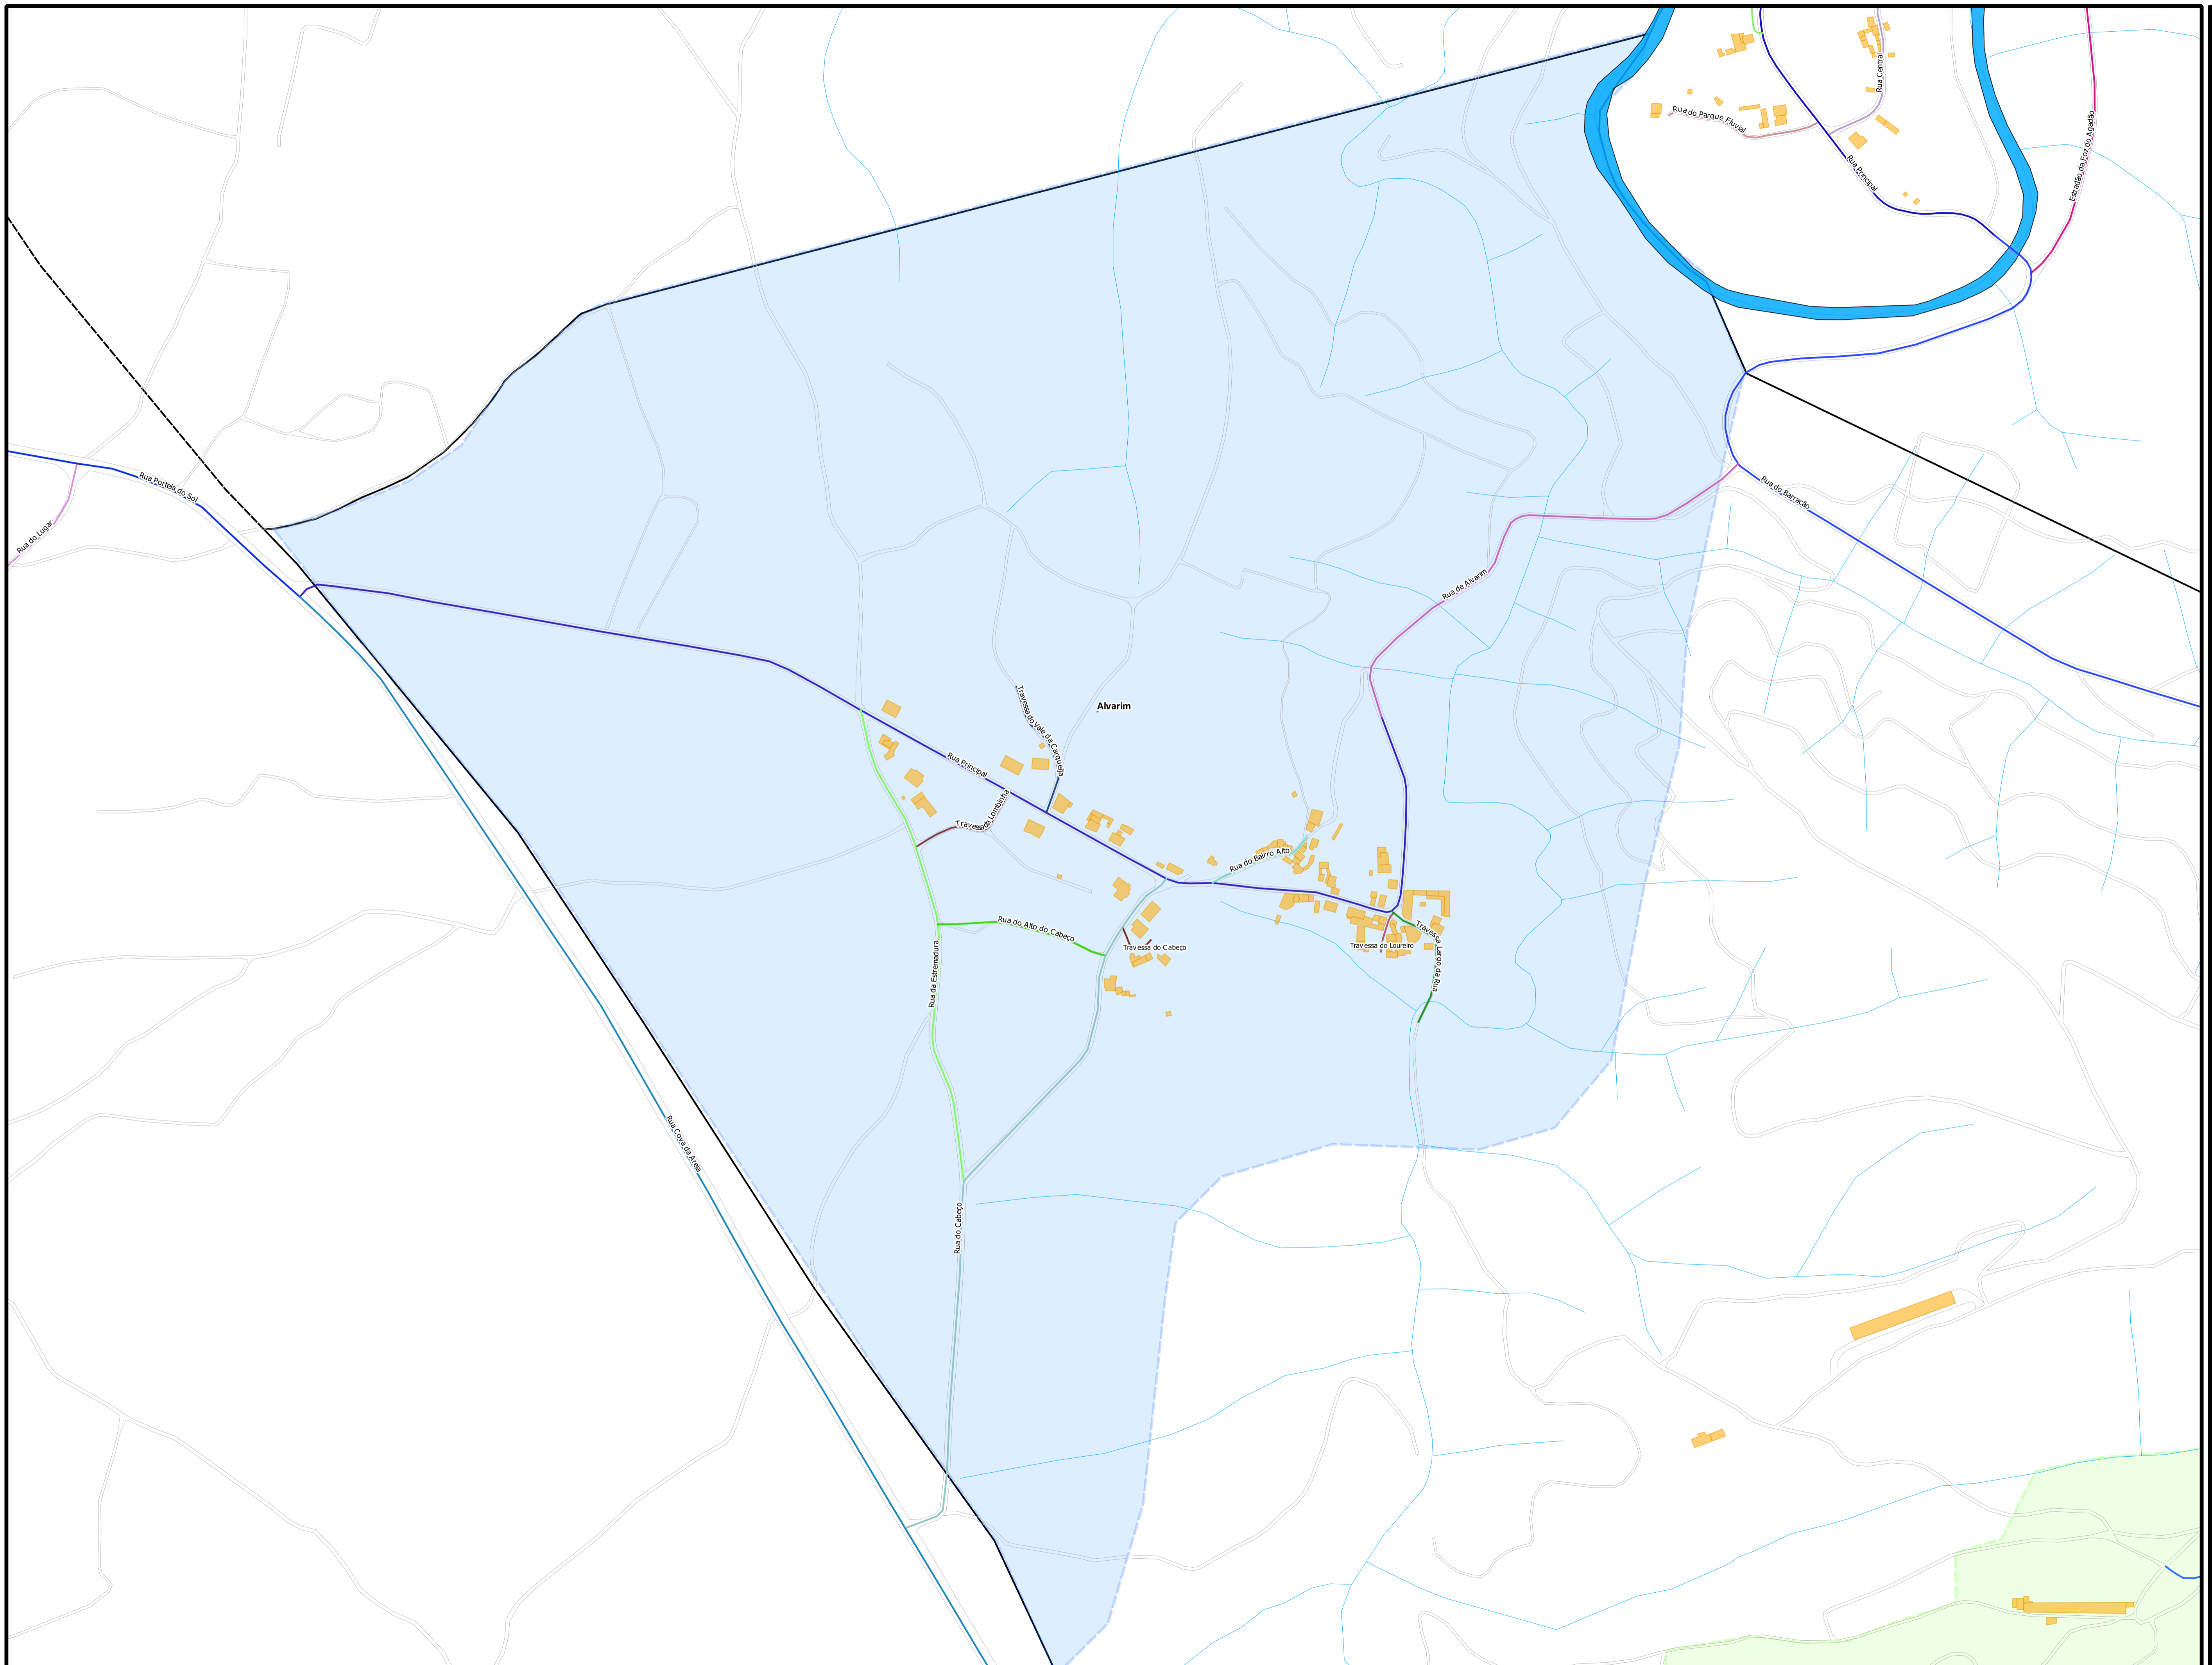

TOPONÍMIA DA REDE VIÁRIA DA FREGUESIA DE BELAZAIMA DO CHÃO - Lugar de Alvarim -

Legenda

Limite Administrativo

Edificado

Hidrografia

Limite de lugar

Alvarim

Belazaima do Chão

Feridouro

Povoa de S Domingos

Póvoa do Vale do Trigo

ESCALA 1:3000