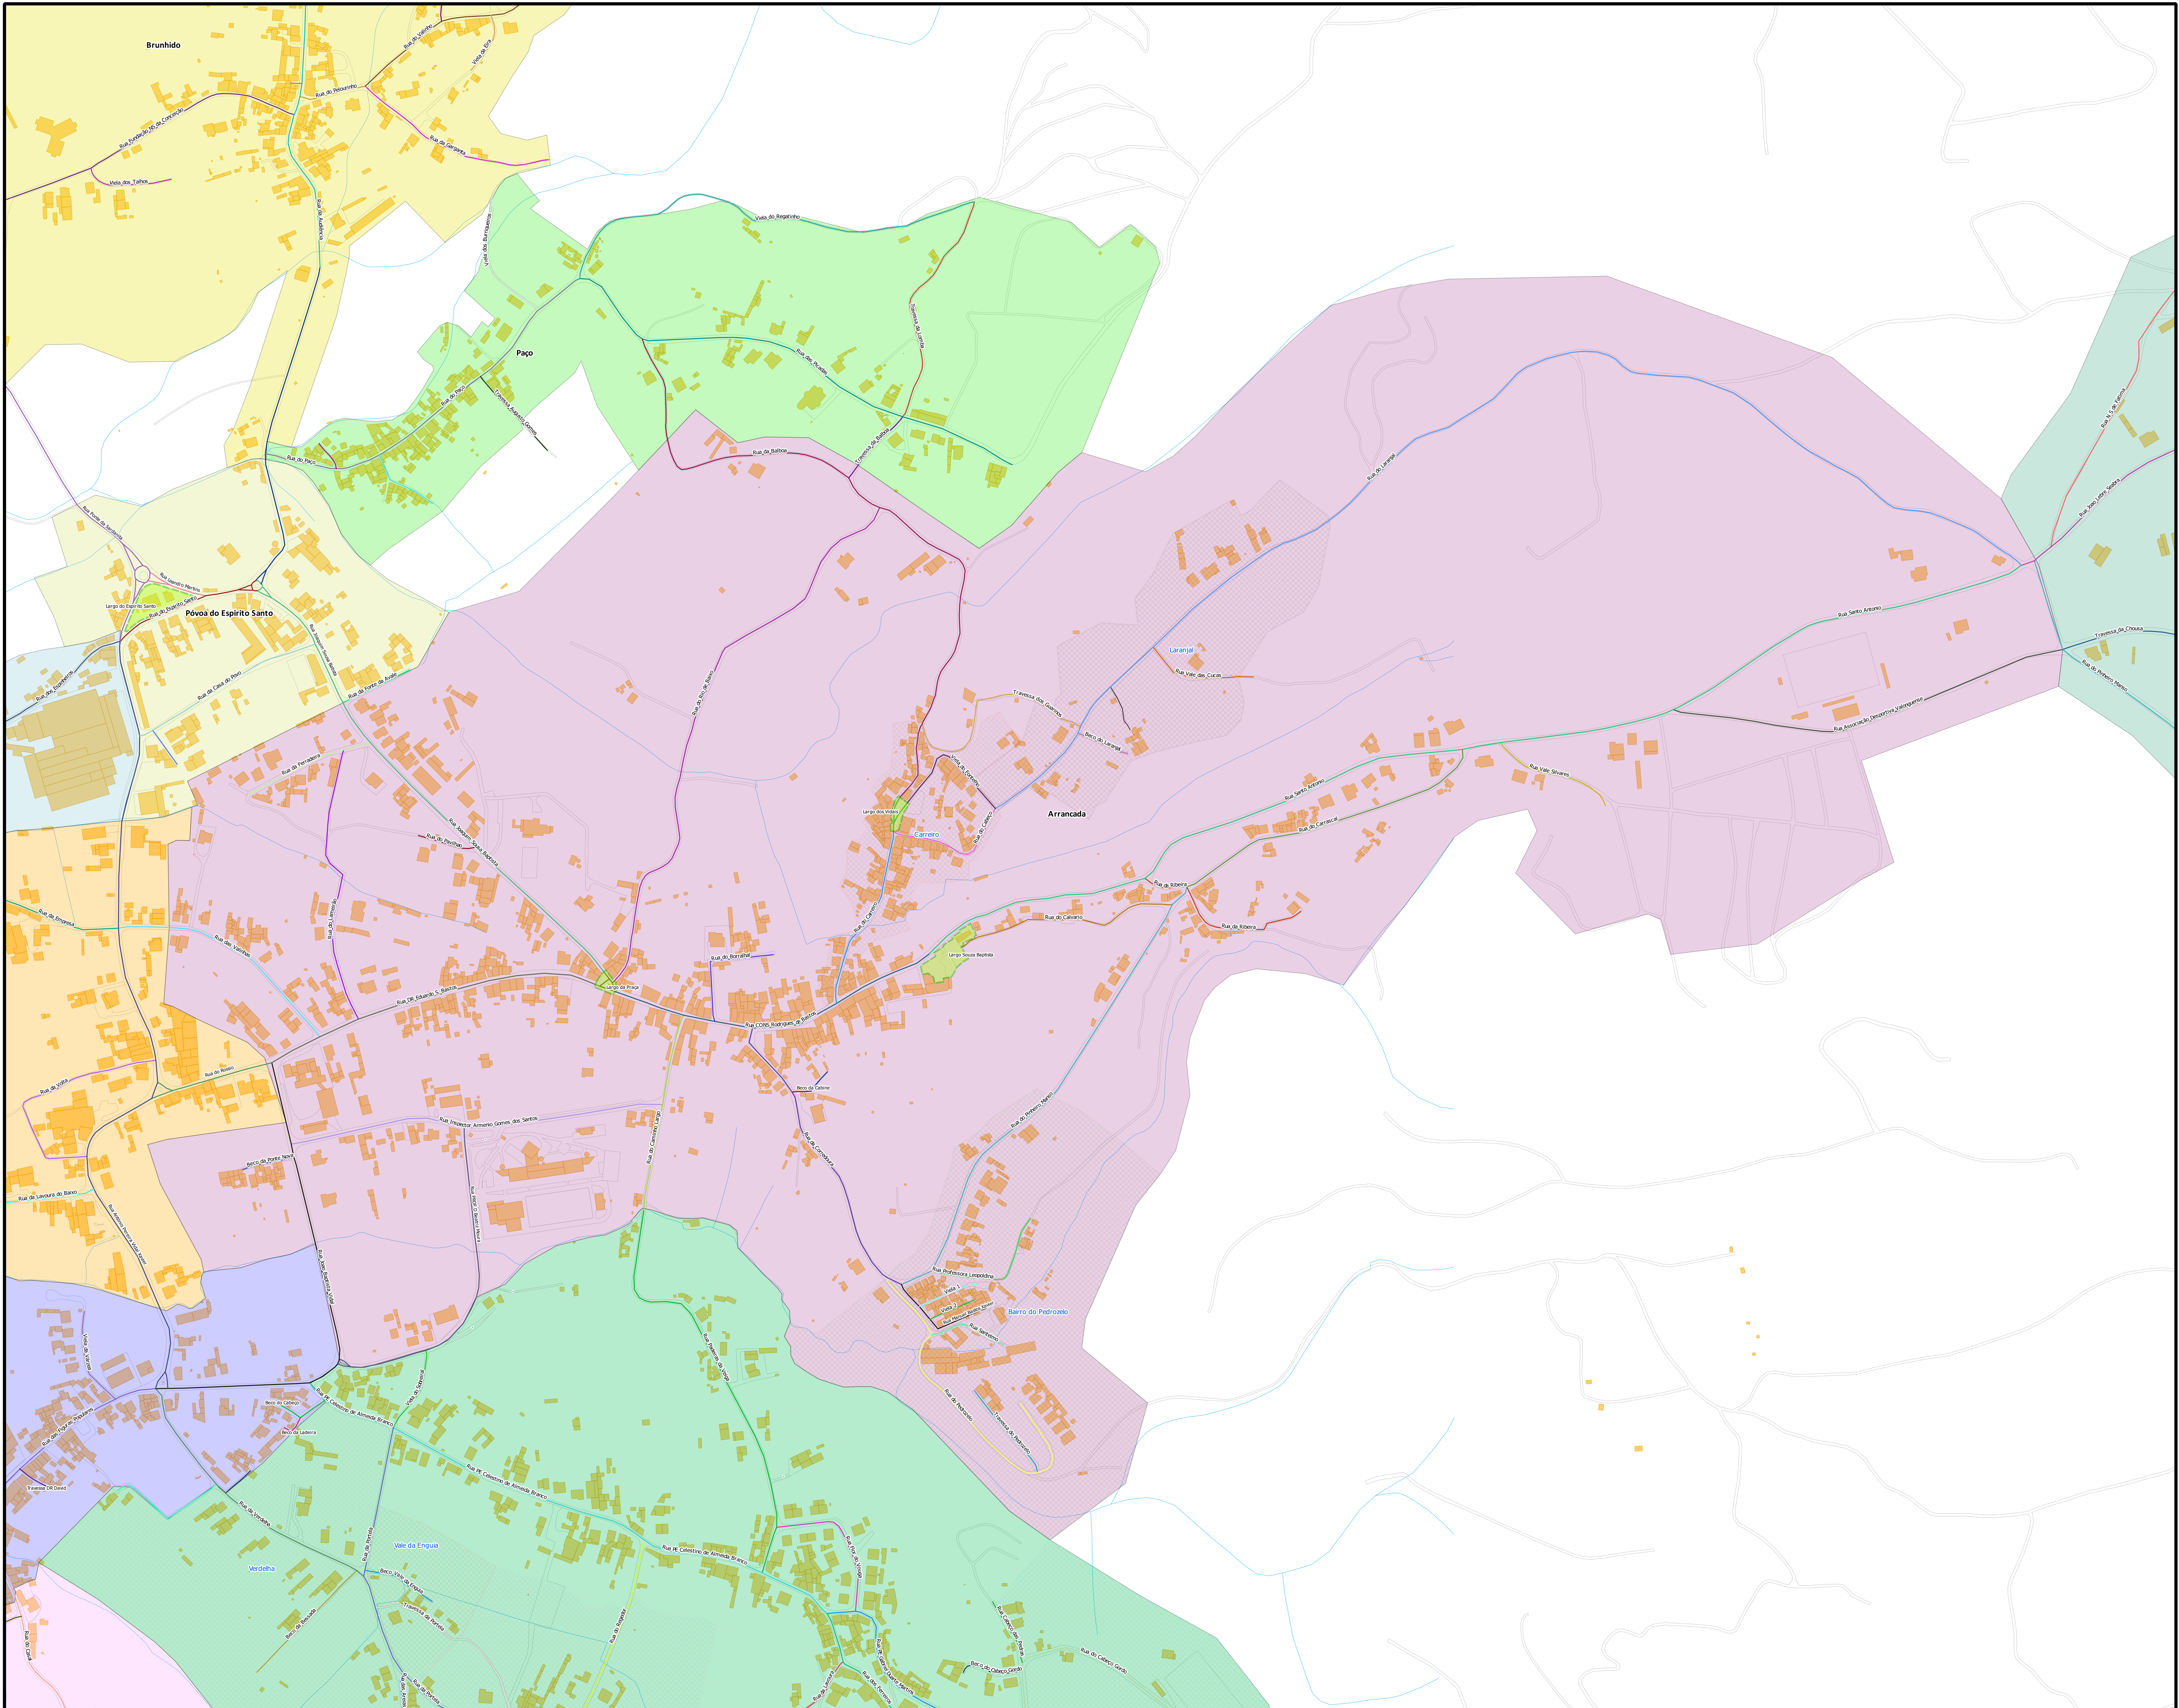

TOPONÍMIA DA REDE VIÁRIA DA FREGUESIA DE VALONGO DO VOUGA - Lugar da Arrancada -

Legenda

- Limite Administrativo
- Edificado
- Hidrografia
- Limite de lugar
 - Agueira
 - Aldeia
 - Arrancada
 - Brunhido
 - Cumeada
 - Espinheiros
 - Paço
 - Póvoa do Espírito Santo
 - Sobreiro
 - Veiga
- Limite de bairro
 - Bairro do Pedrozelo
 - Cabeço Gordo
 - Carreiro
 - Laranjal
 - Portela
 - Vale da Enguia
 - Verdelha

ESCALA 1:2500