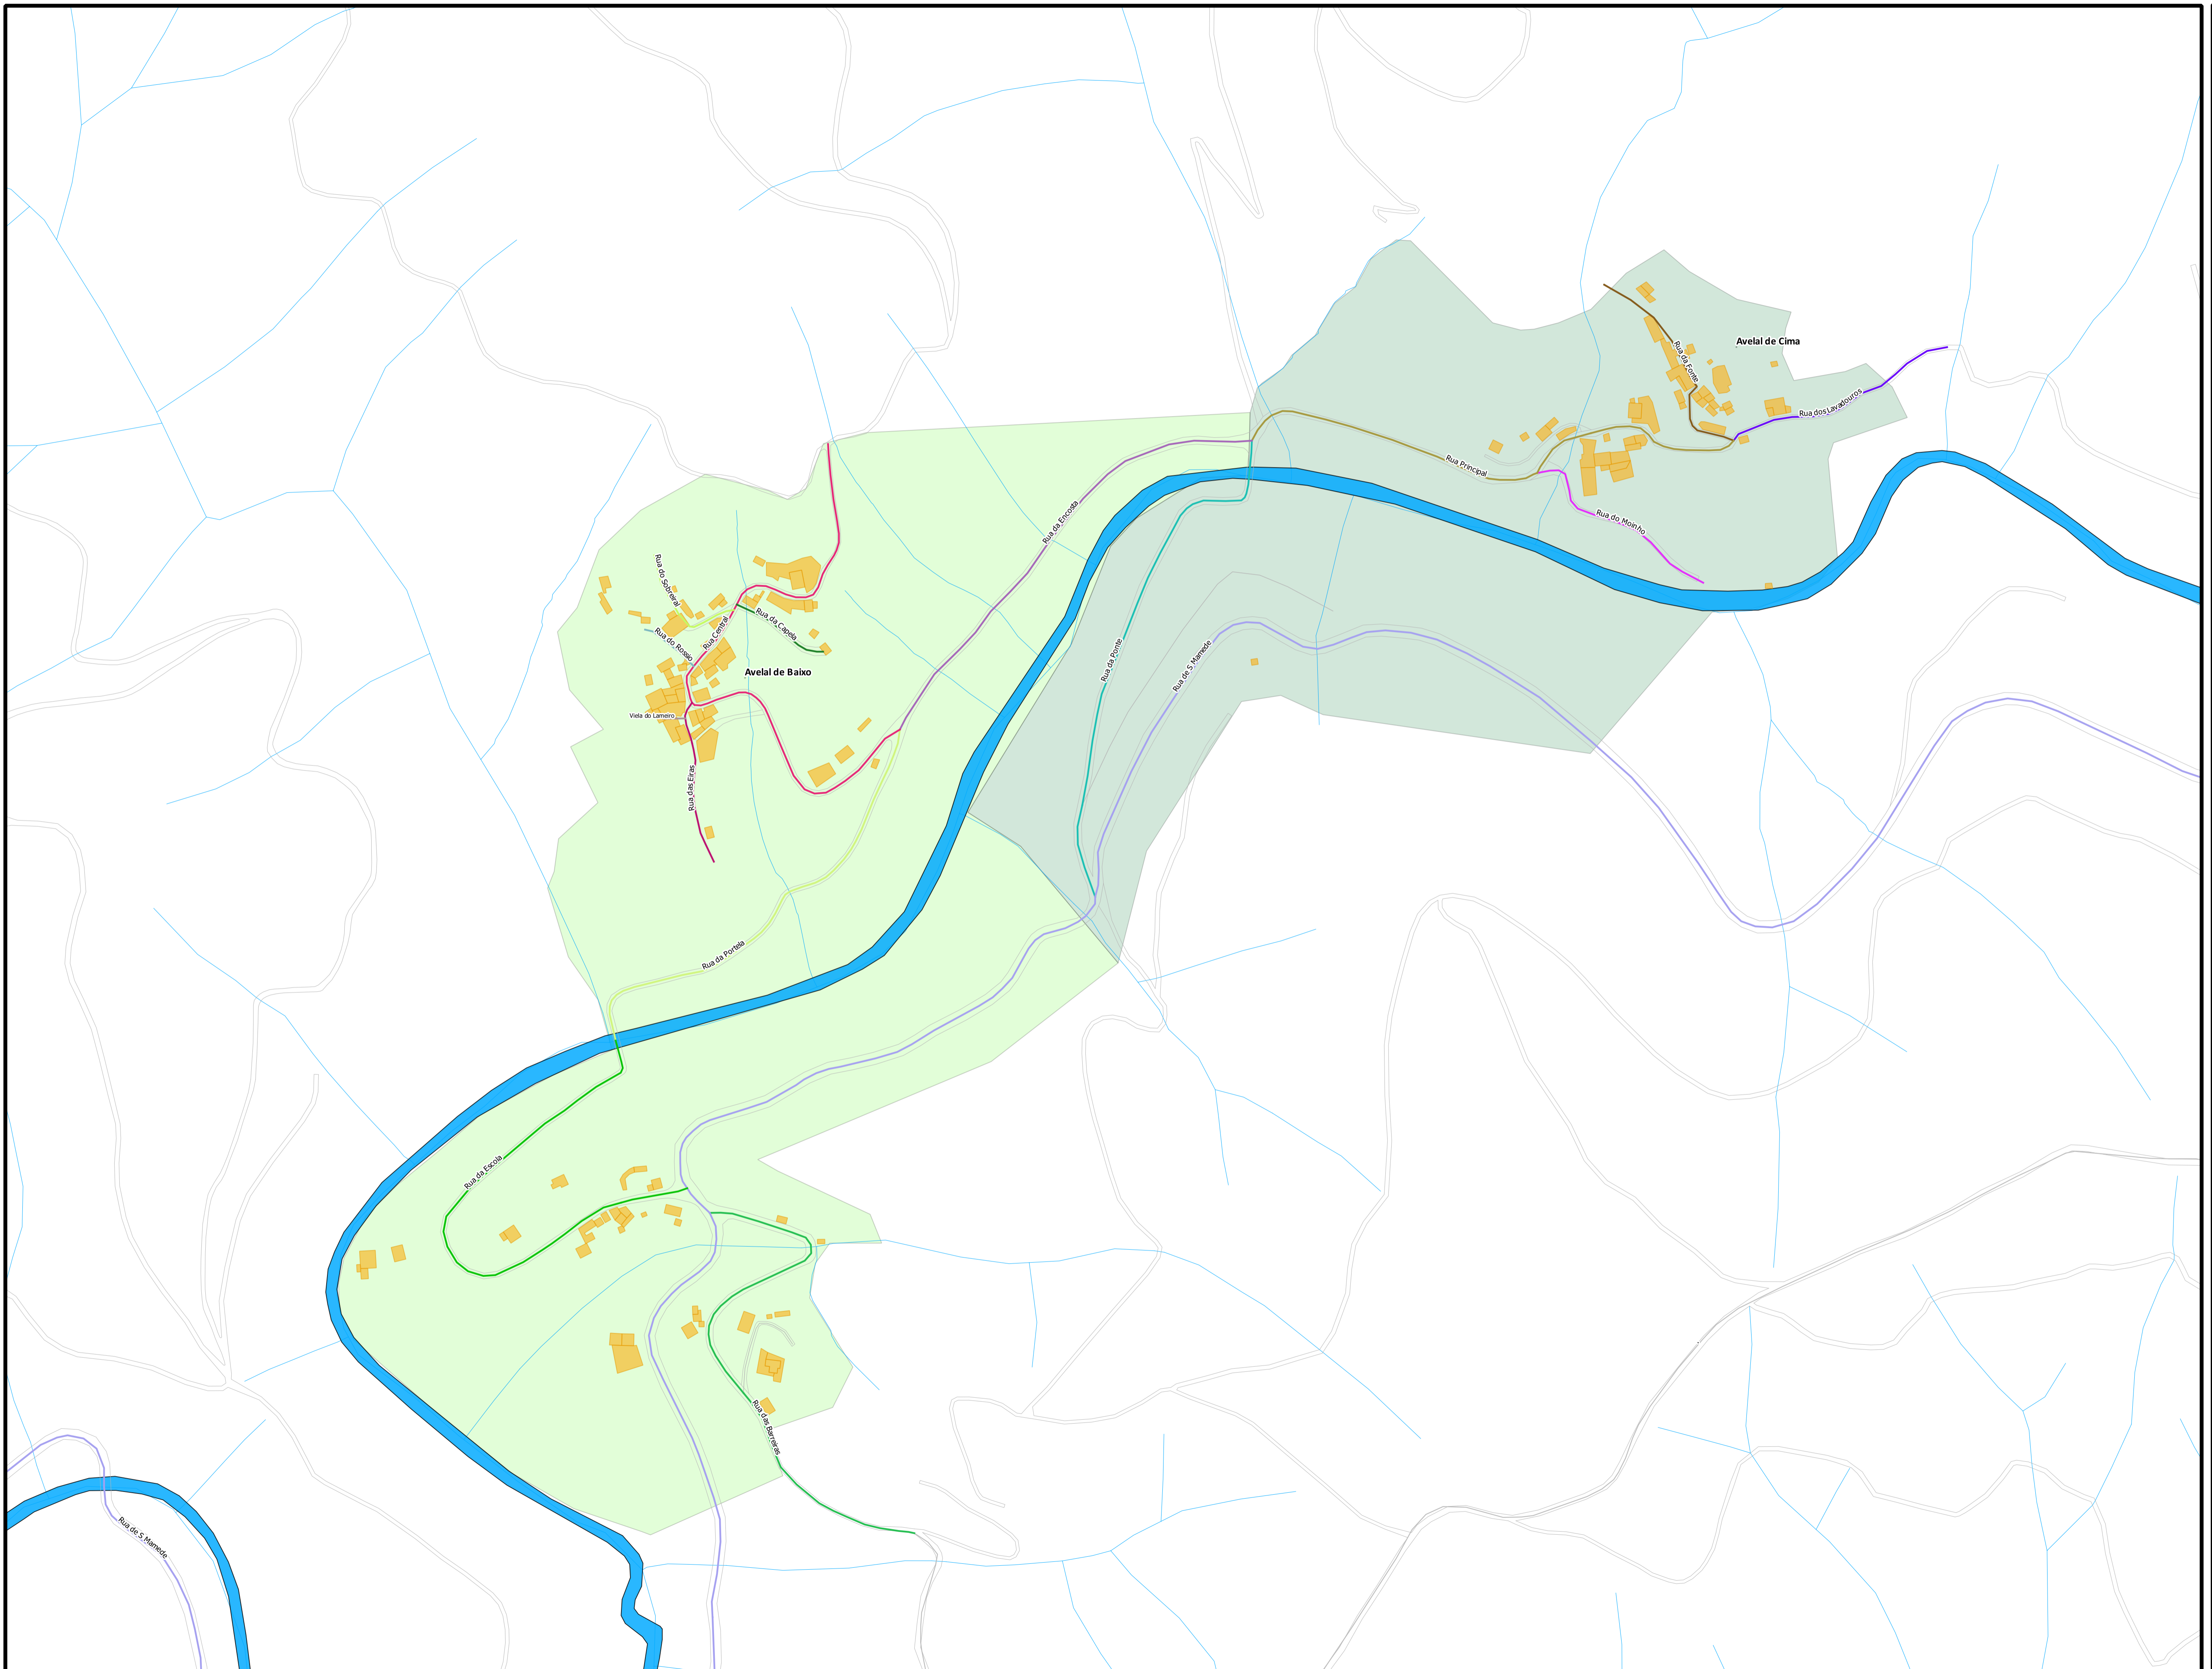

**TOPONÍMIA DA REDE VIÁRIA DA FREGUESIA DE CASTANHEIRA DO VOUGA**  
**- Lugares do Avelal de Cima e Avelal de Baixo -**

**Legenda**

Limite Administrativo

Edificado

Hidrografia

Limite de lugar

Avelal de Baixo

Avelal de Cima

Castanheira do Vouga

Falgarosa

Falgoselhe

Igreja

Massadas

Redonda

Serra de Baixo

Serra de Cima

Talhada

Vale da Galega

Sítios

ESCALA 1:2000