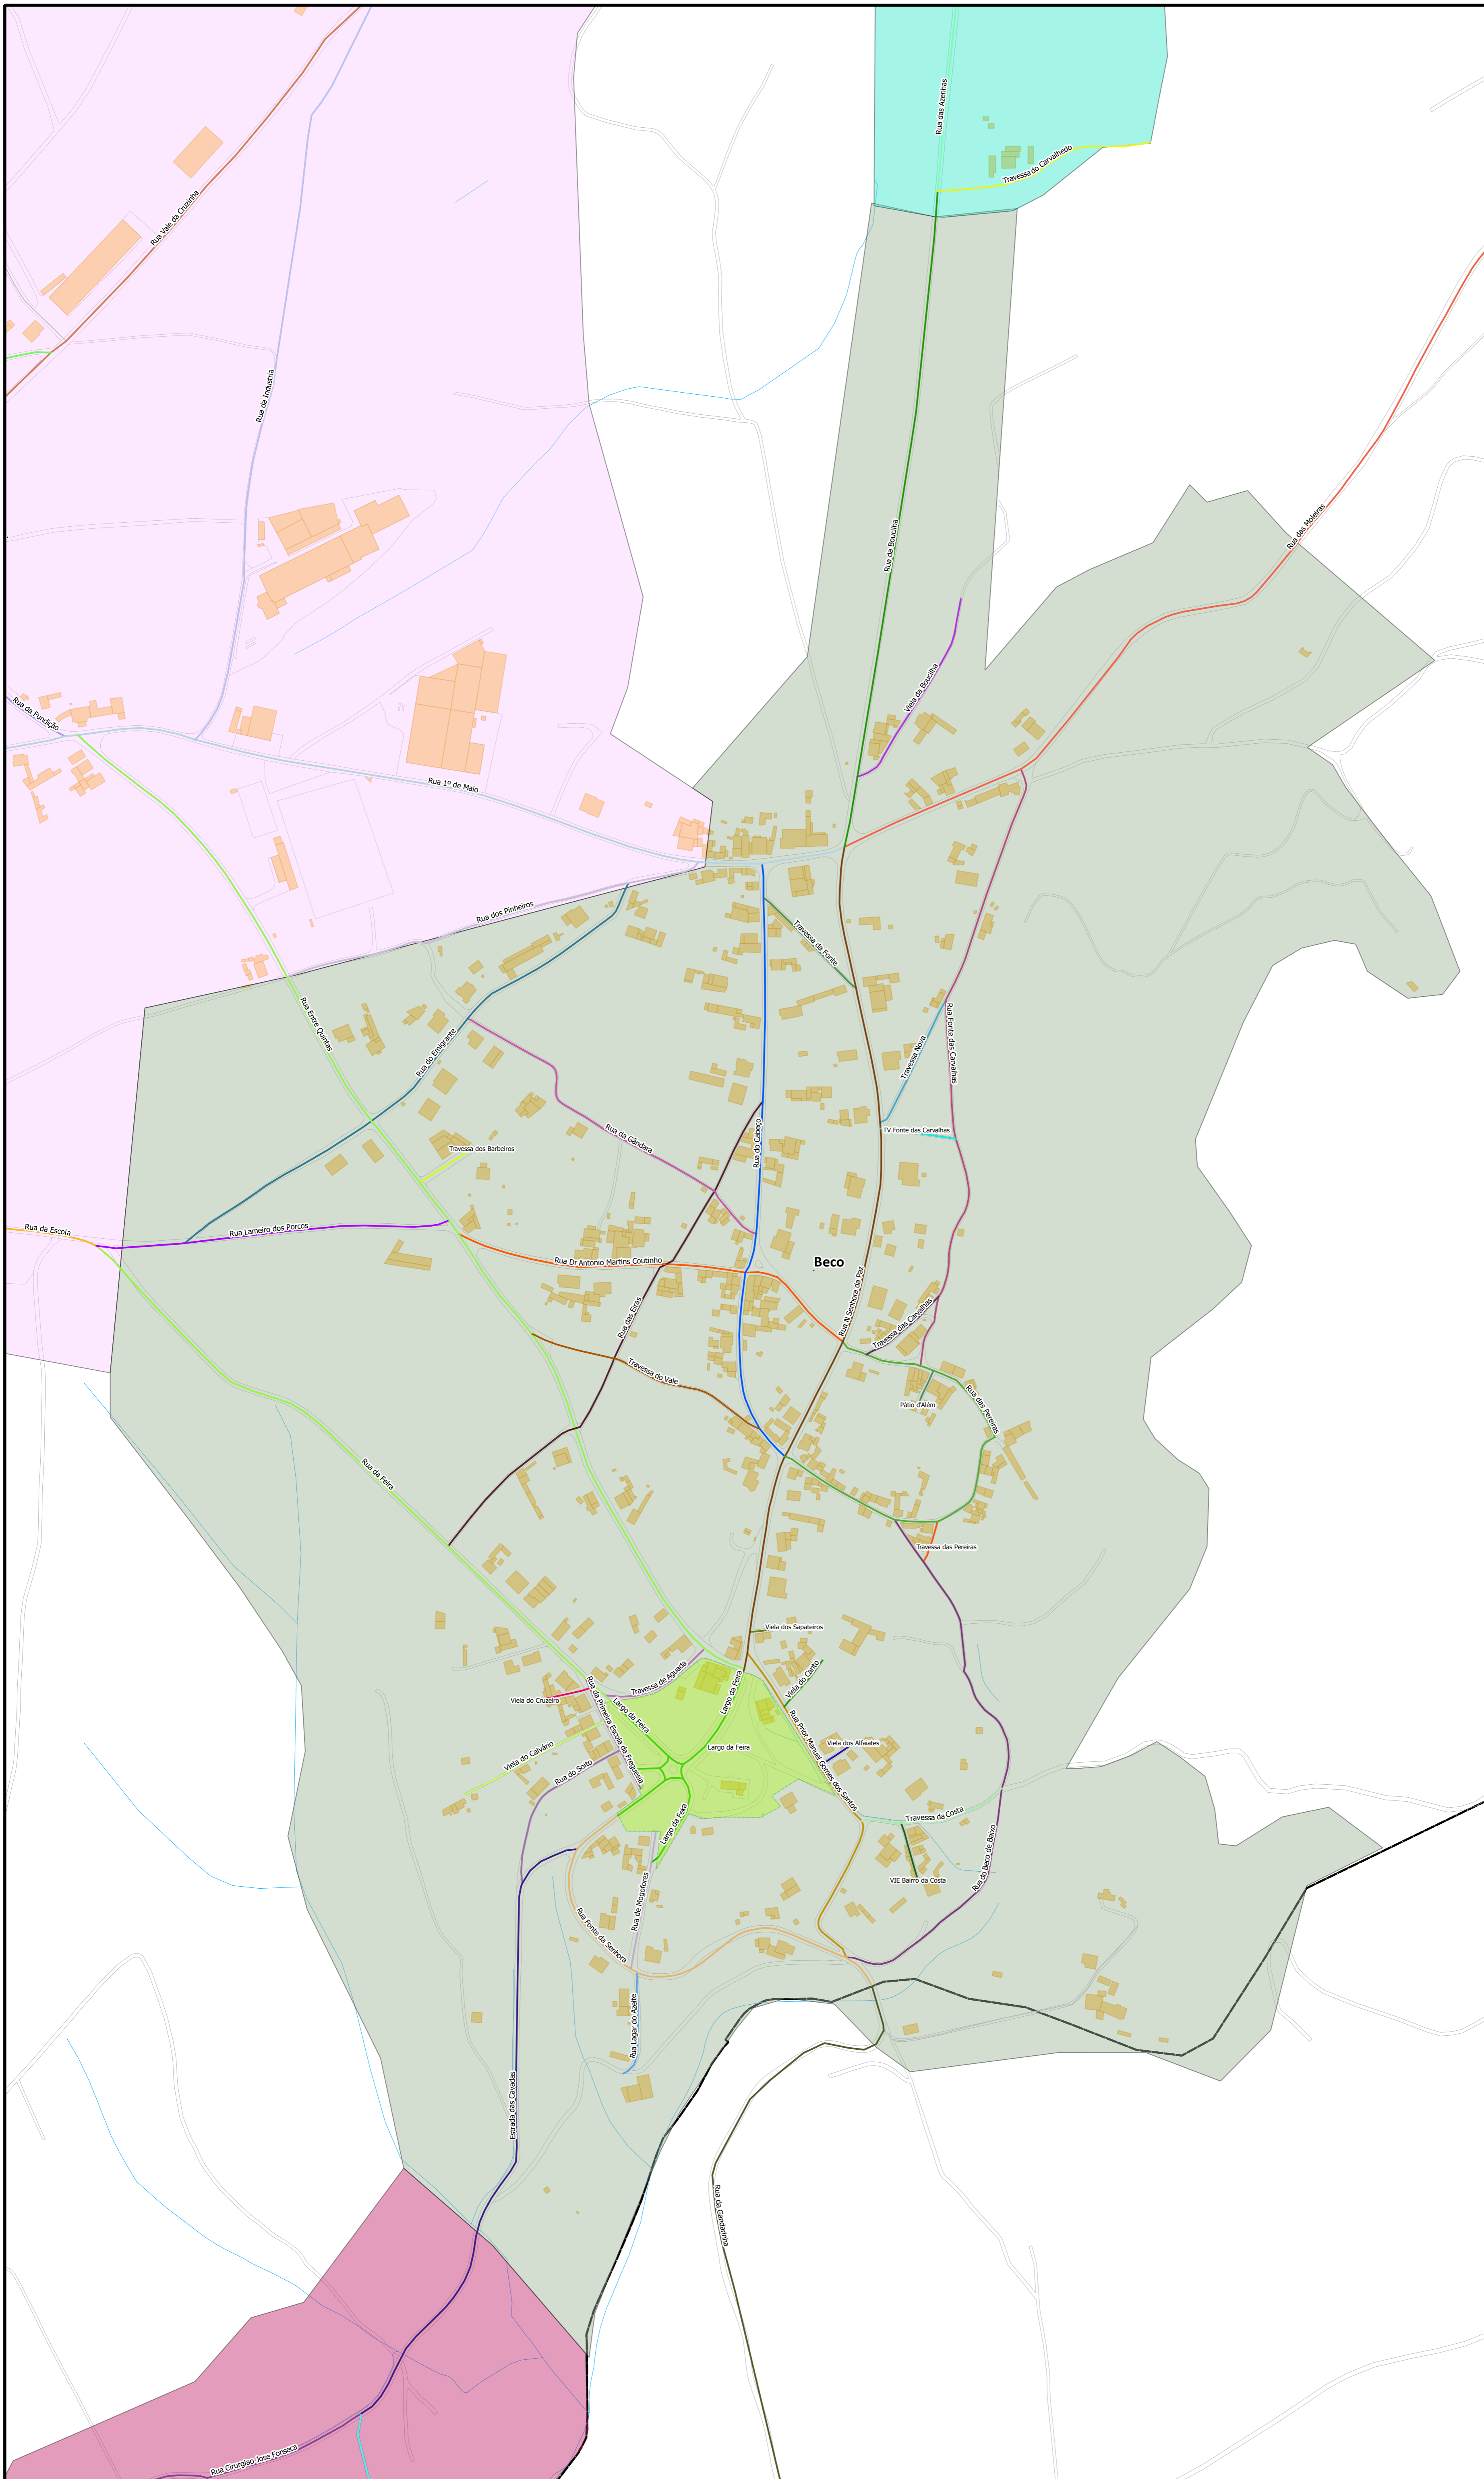

**TOPONIMIA DA REDE VIÁRIA DA FREGUESIA DE MACINHATA DO VOUGA - Lugar do Beco -**

**Legenda**

Limite Administrativo

Edificado

Hidrografia

Limite de lugar

Beco

Macinhata do Vouga

Soutelo

ESCALA 1:2561