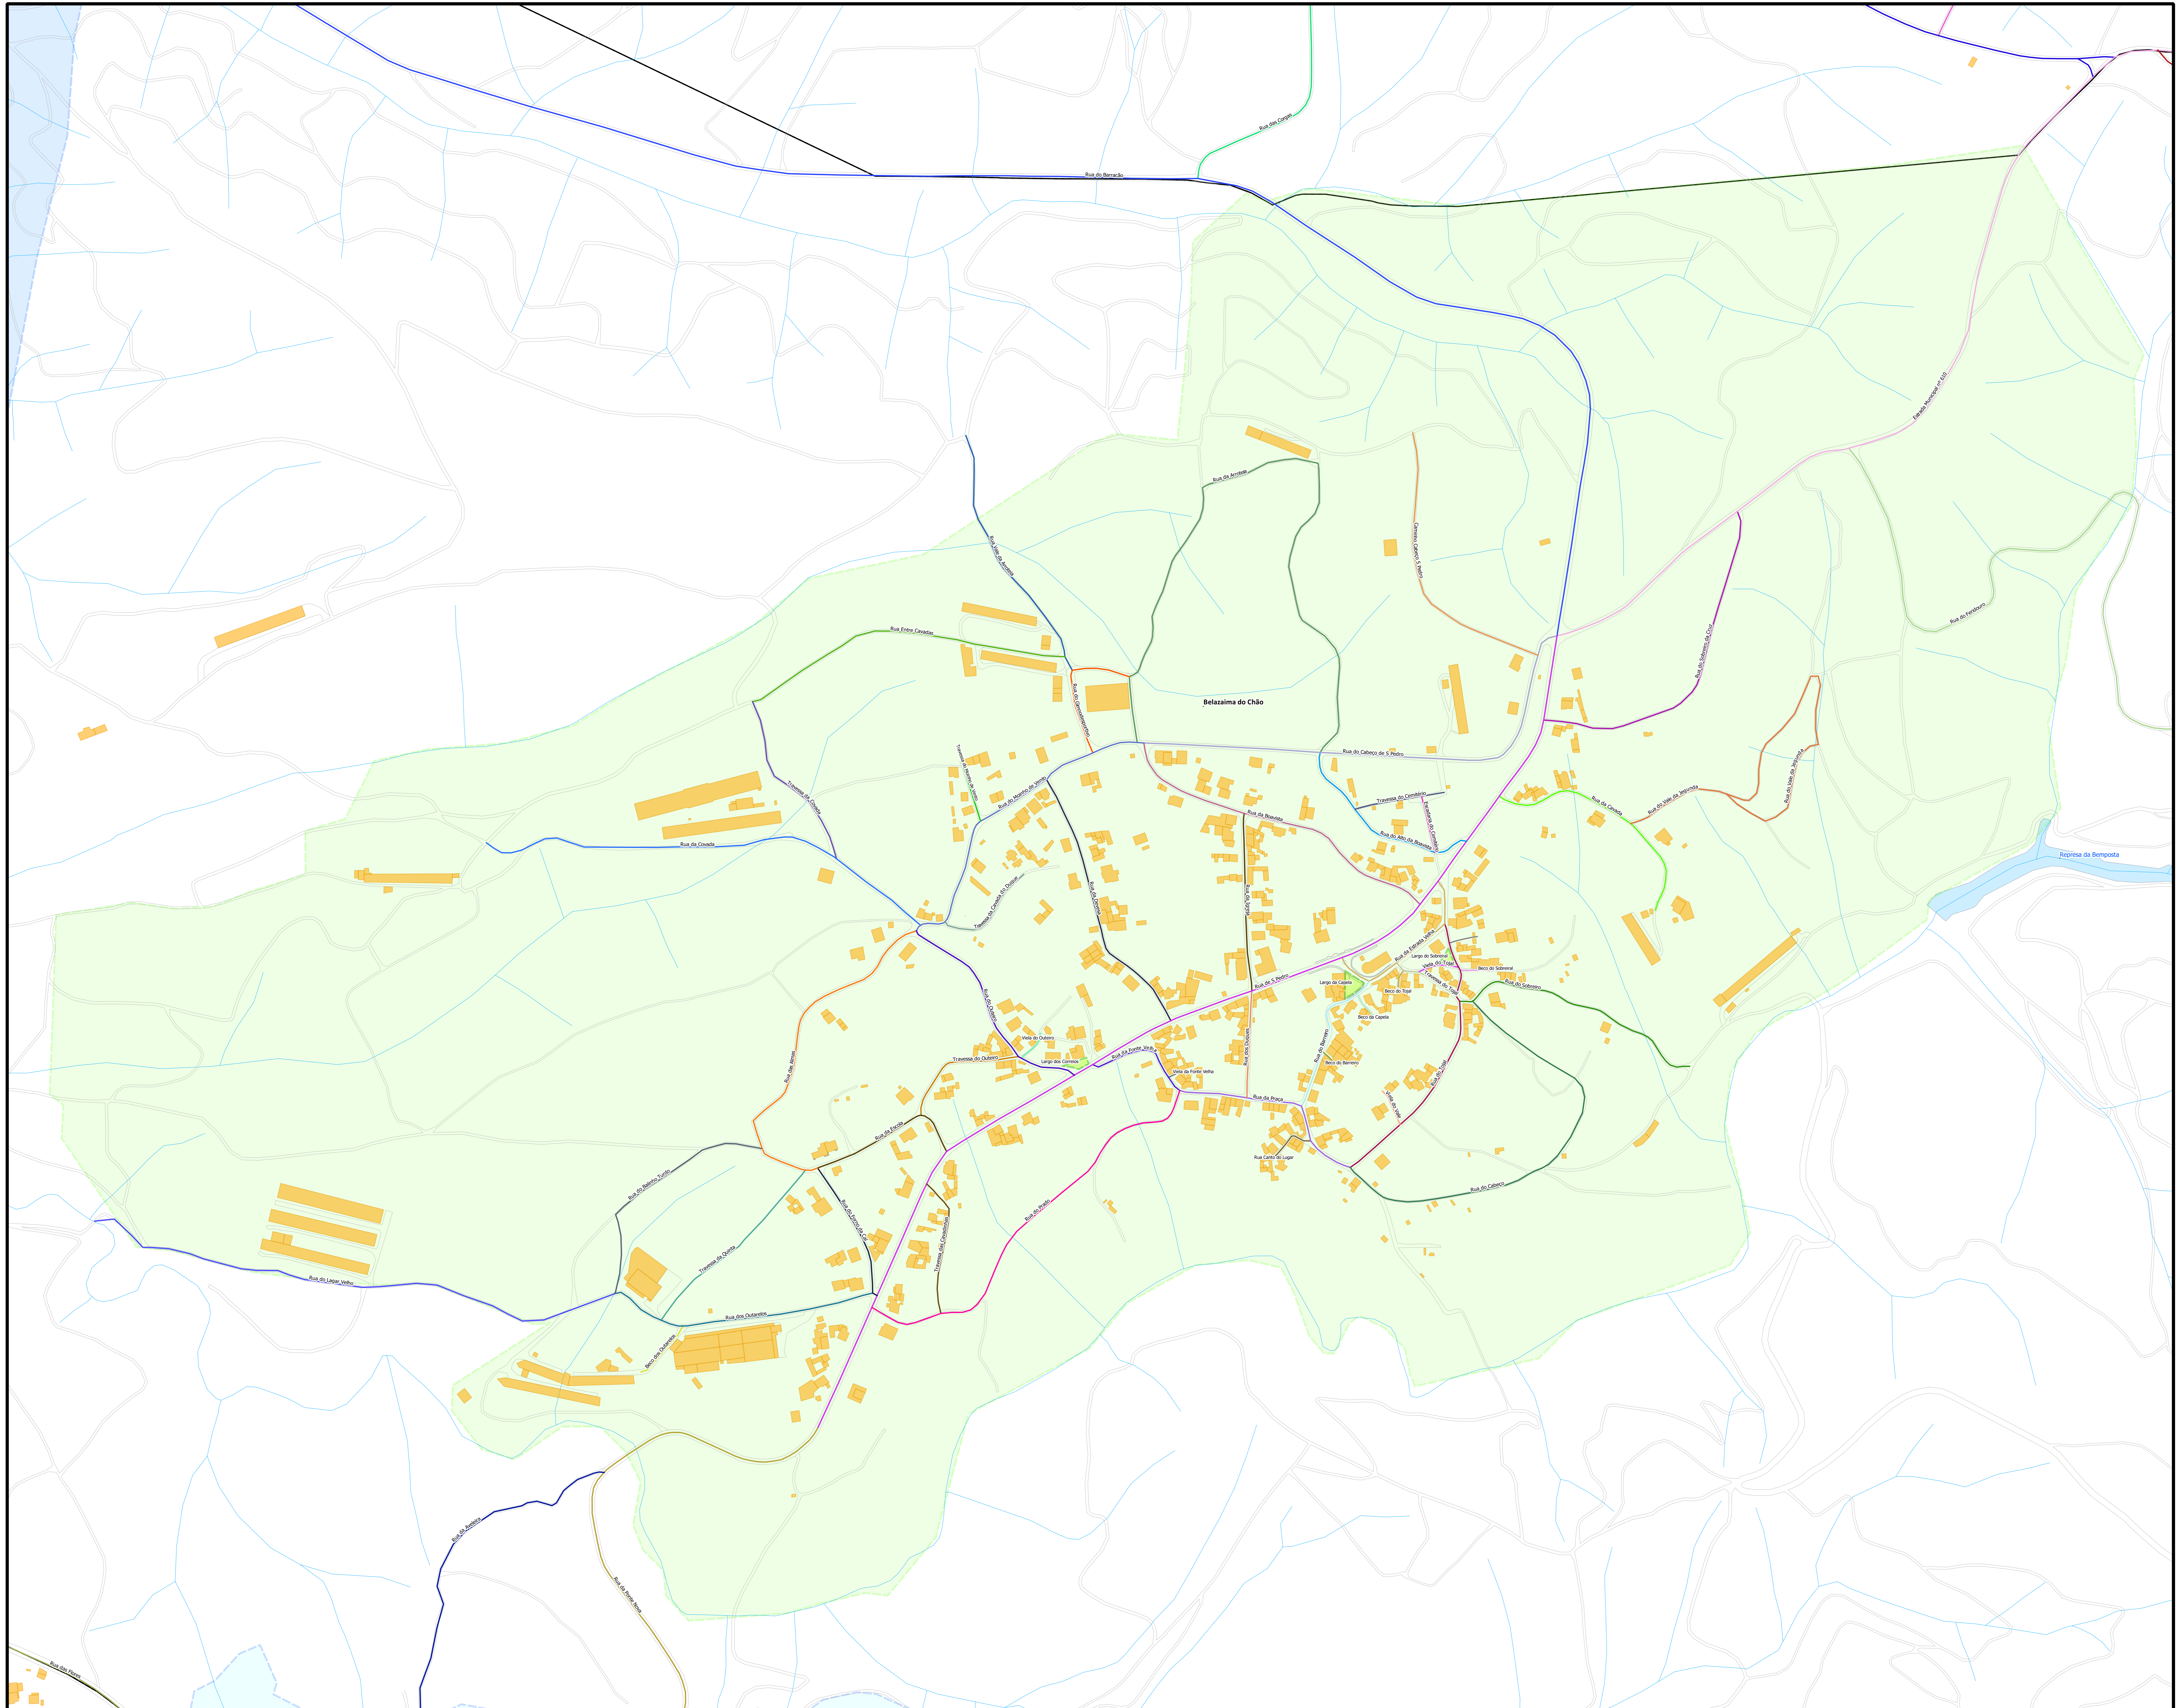

TOPONÍMIA DA REDE VIÁRIA DA FREGUESIA DE BELAZAIMA DO CHÃO - Lugar de Belazaima do Chão -

Legenda

- Limite Administrativo
- Edificado
- Hidrografia
- Limite de lugar
- Alvarim
- Belazaima do Chão
- Feridoiro
- Povoa de S Domingos
- Póvoa do Vale do Trigo

ESCALA 1:2500