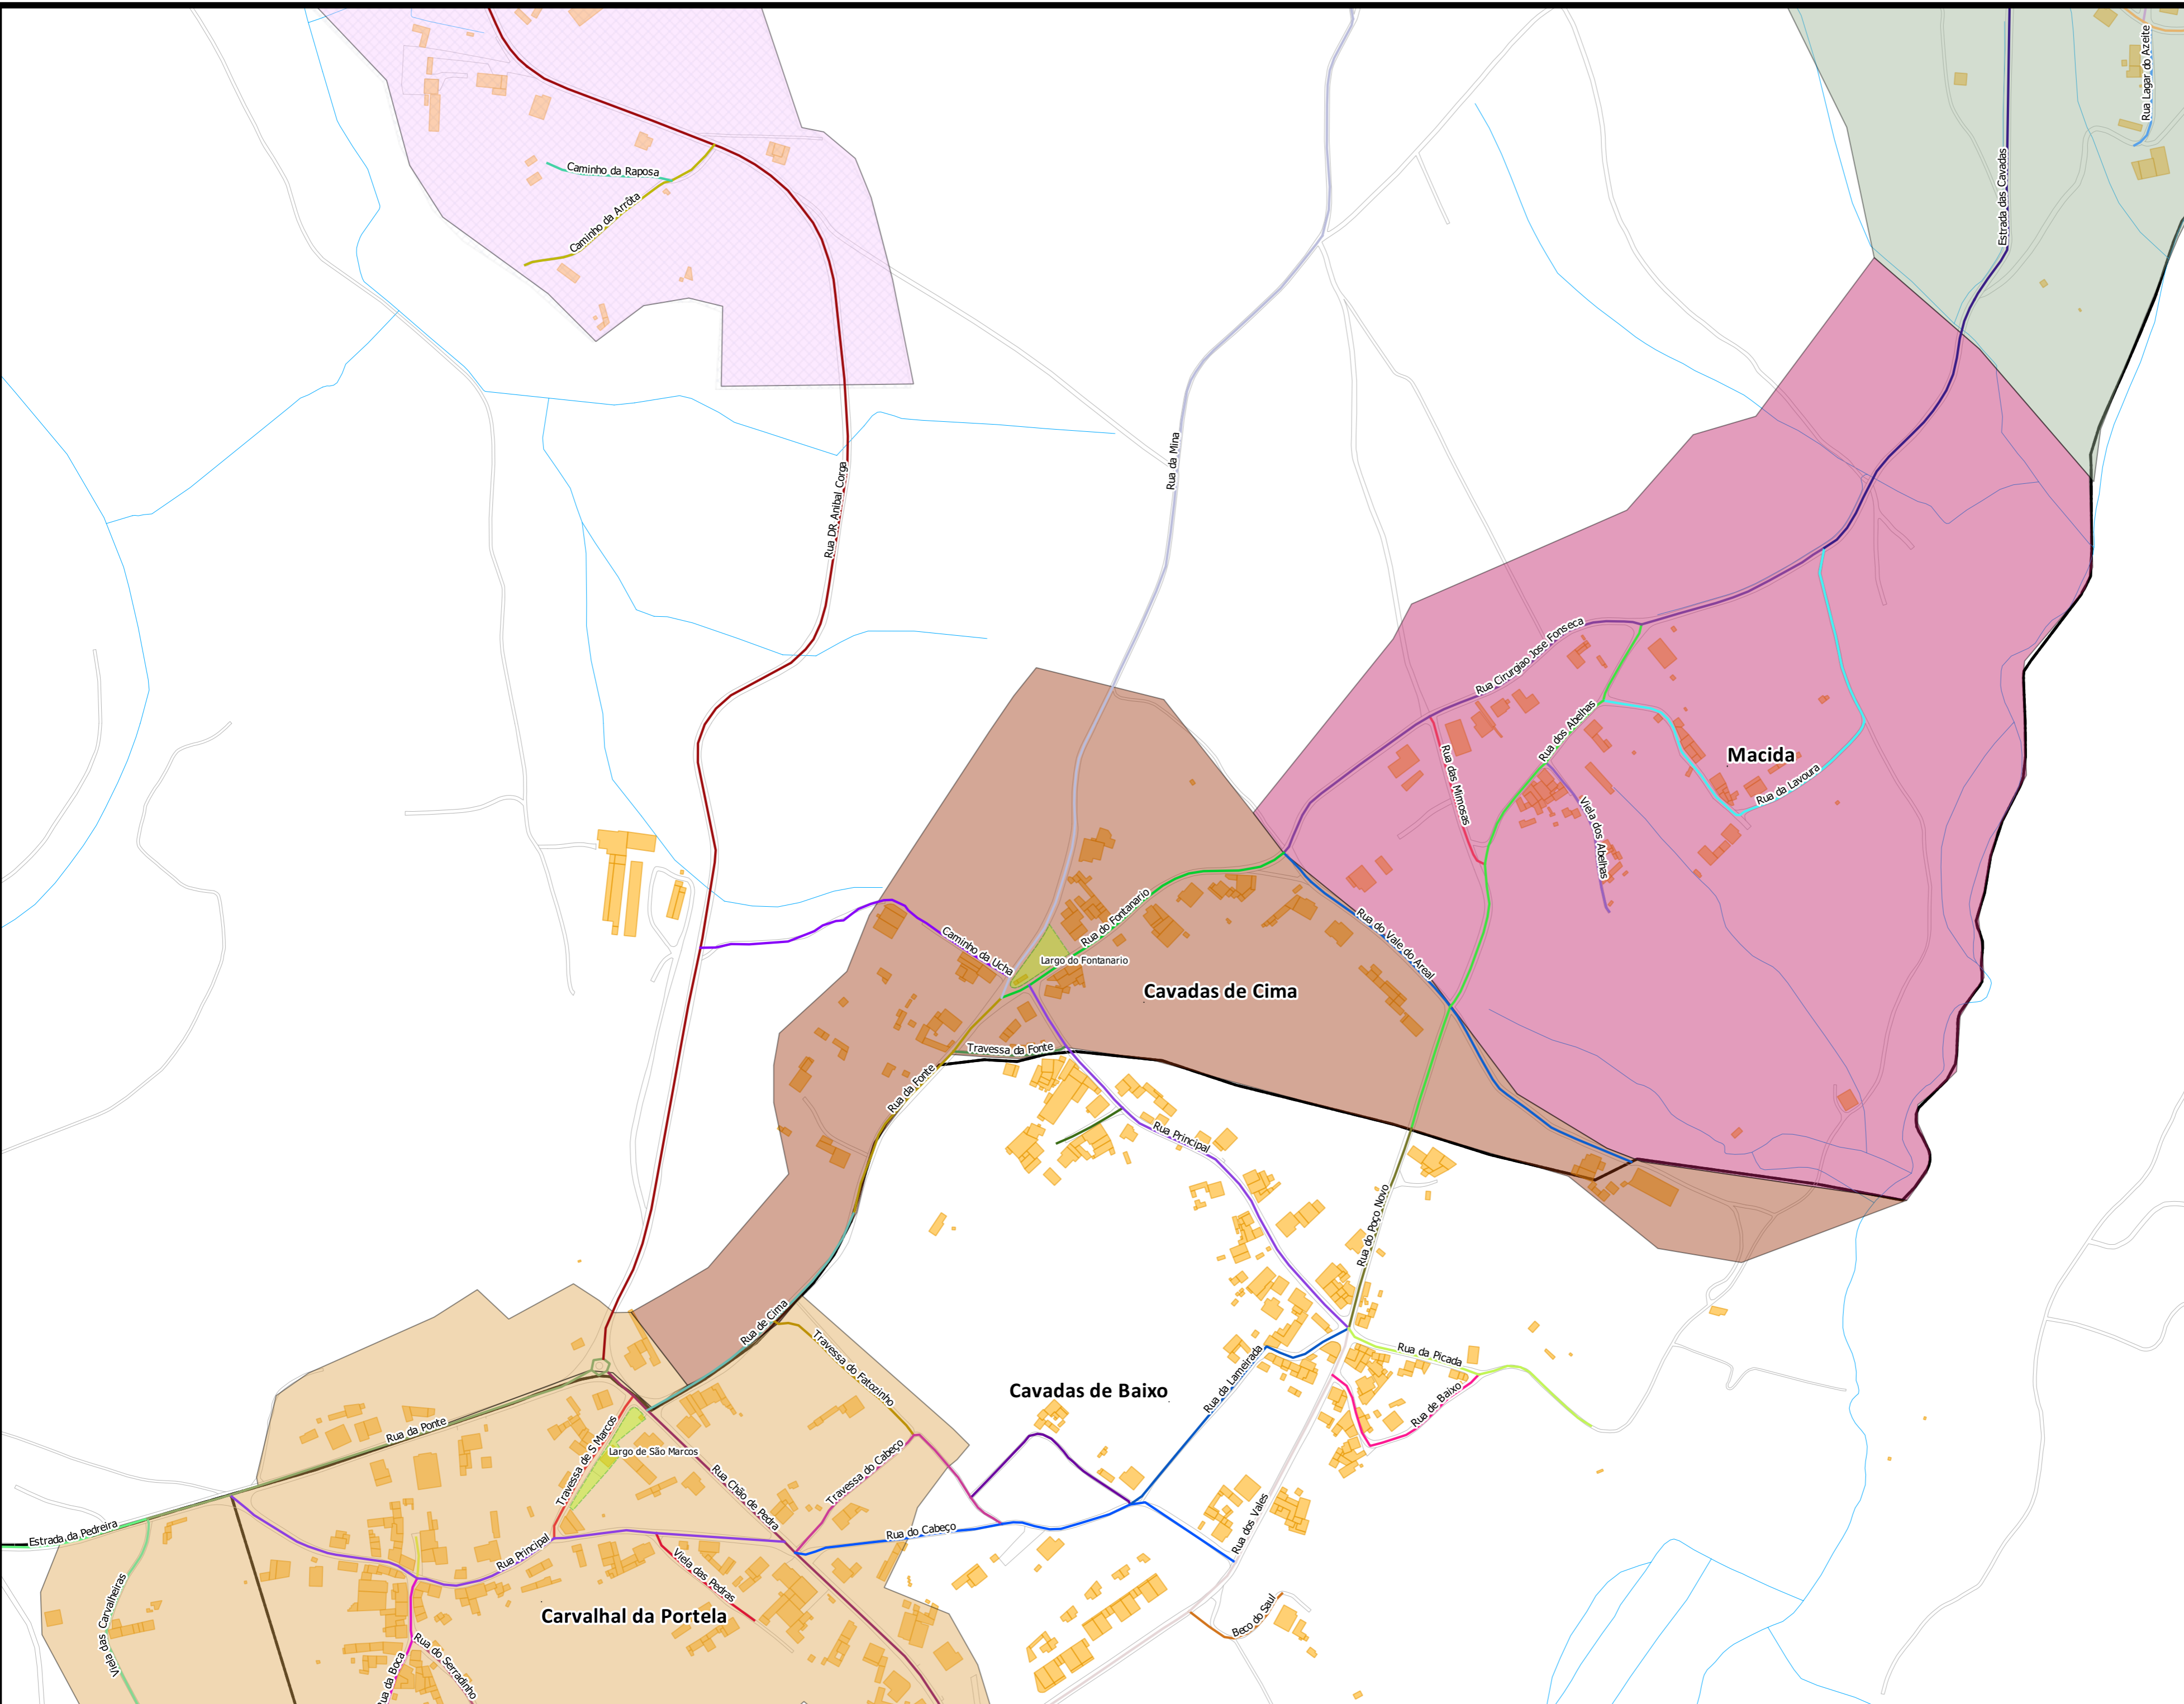

TOPONIMIA DA REDE VIÁRIA DA FREGUESIA DE MACINHATA DO VOUGA
- Lugares da Macida, de Cavadas de Cima e Carvalho da Portela -

- Legenda
- Limite Administrativo
 - Edificado
 - Hidrografia
 - Limite de lugar
 - Moita
 - Limite de bairro
 - Arrôta

ESCALA 1:3000