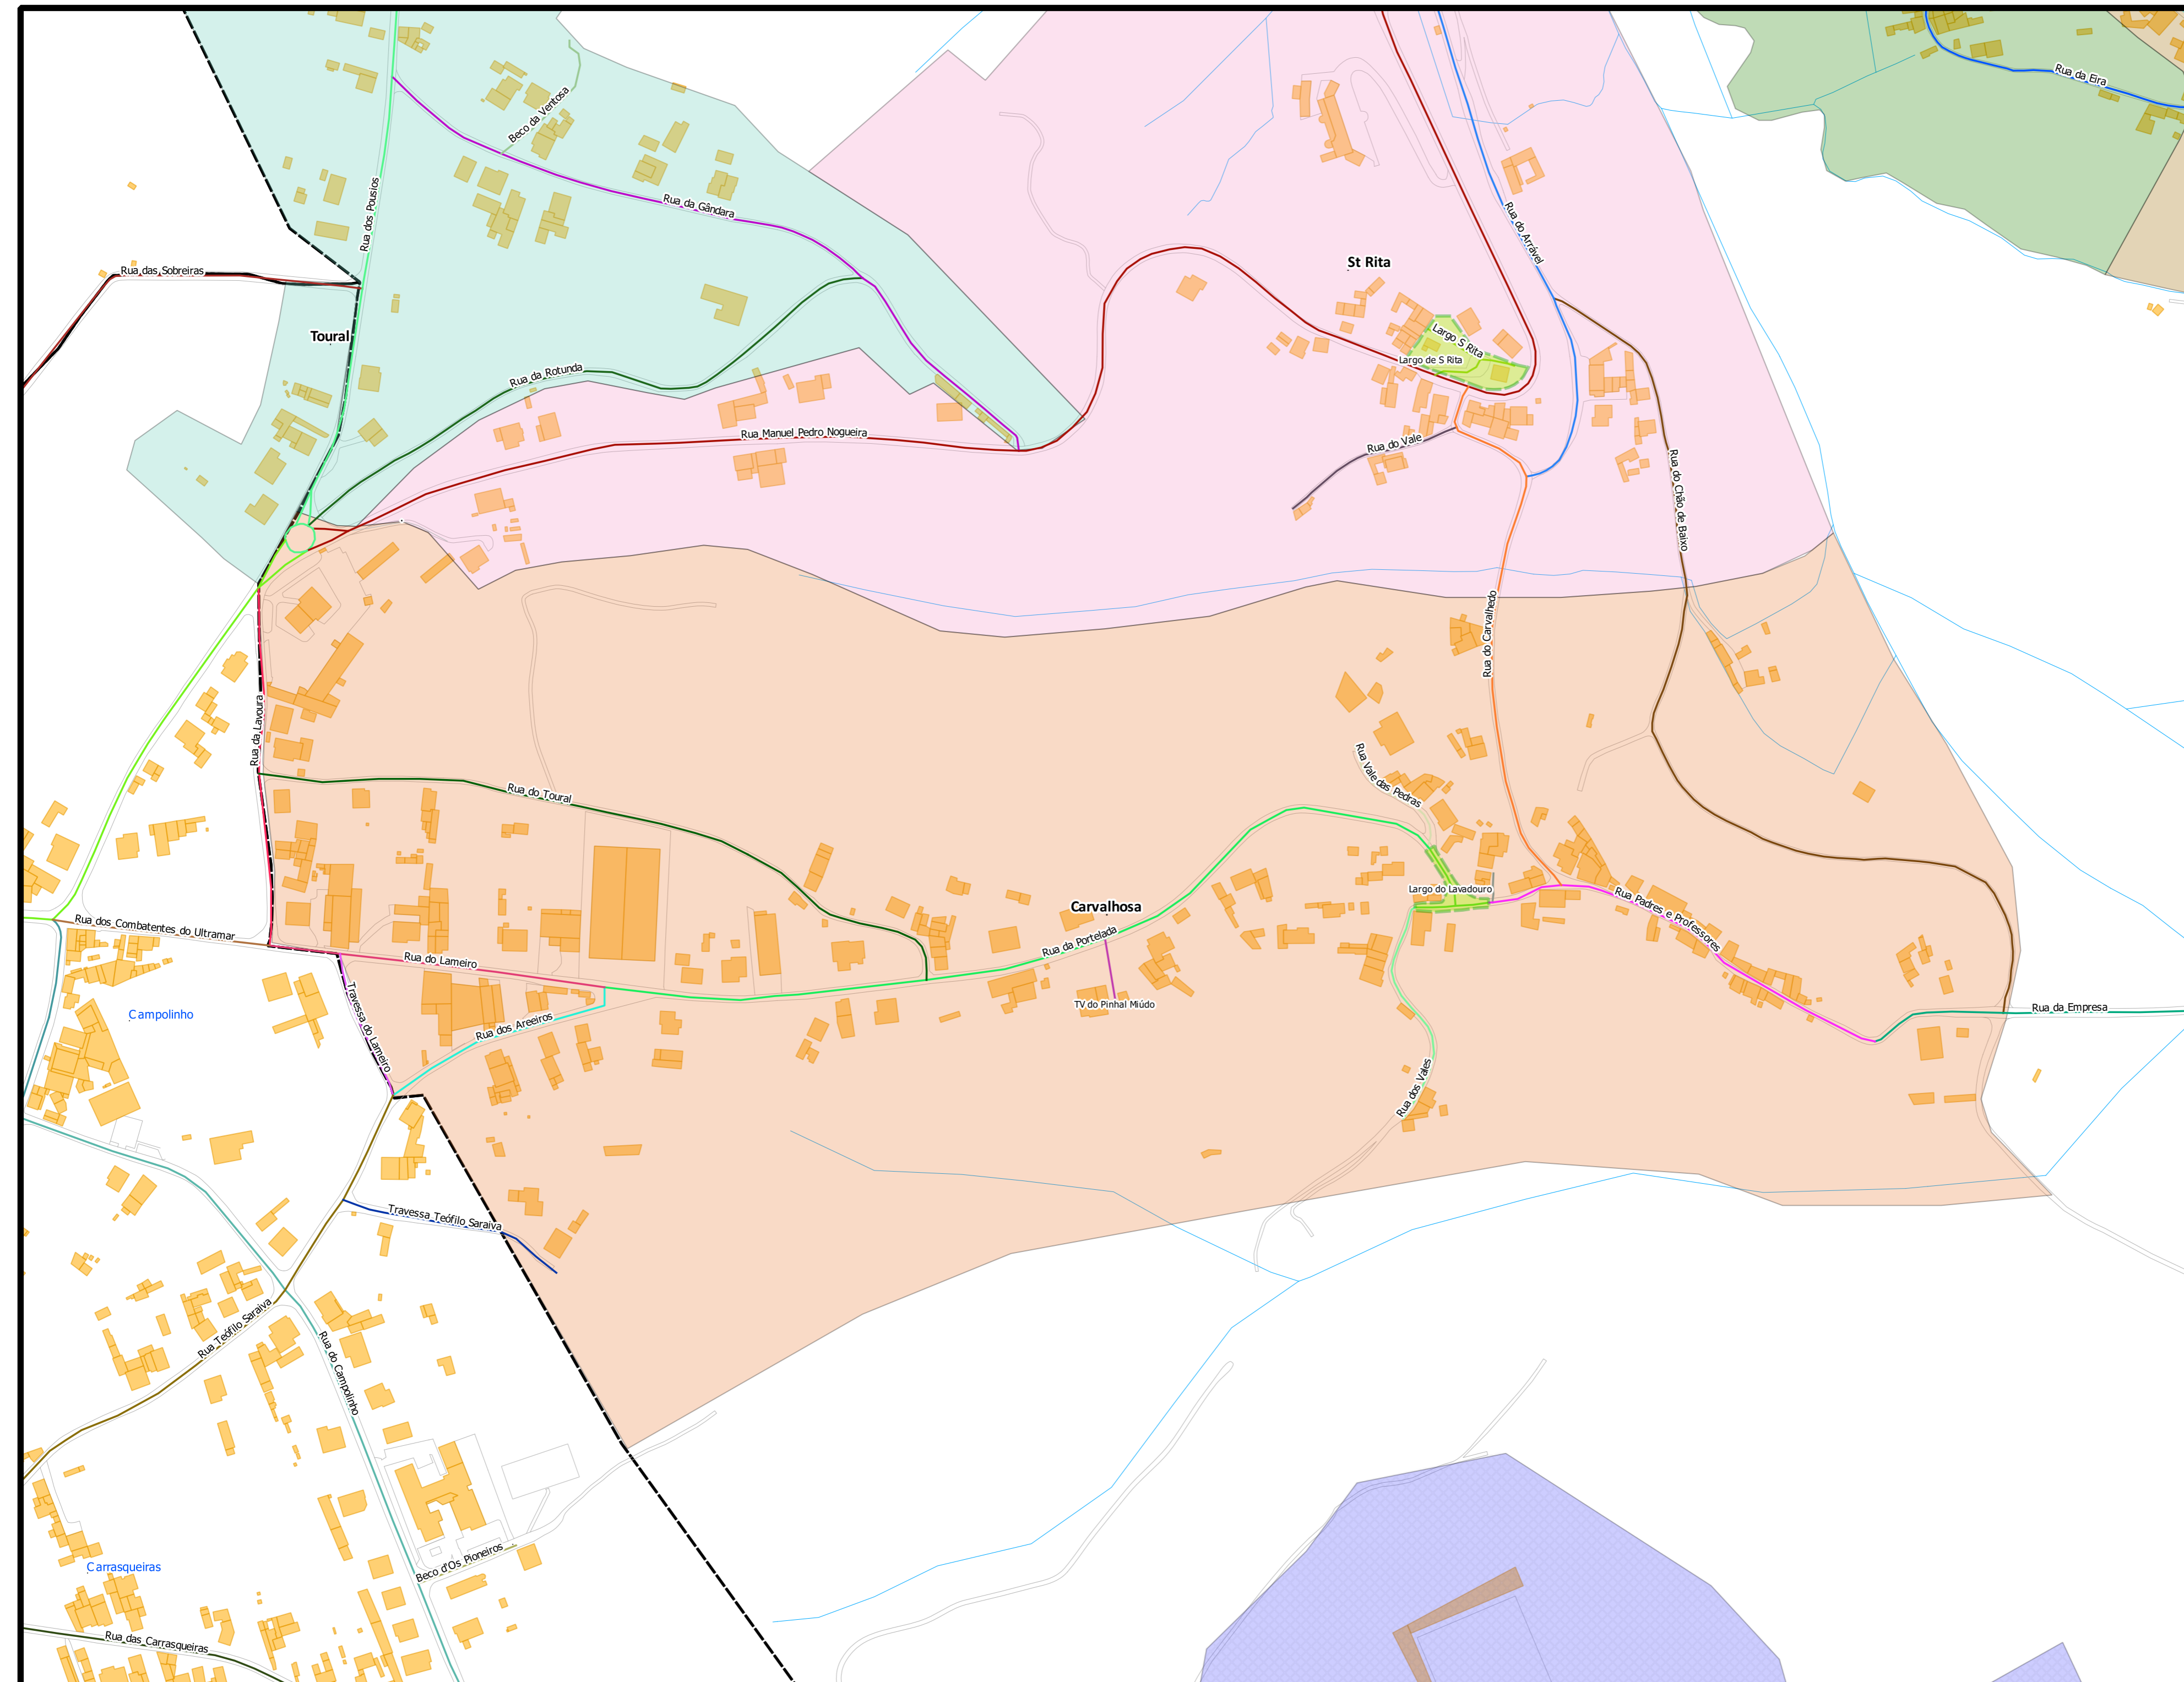

TOPONIMIA DA REDE VIÁRIA DA FREGUESIA DE VALONGO DO VOUGA - Lugar de Carvalhosa -

Legenda

Limite Administrativo

Edificado

Hidrografia

lugares

Agueira

Carvalhosa

Sabugal

St Rita

Toural

Valongo

ESCALA 1:2500