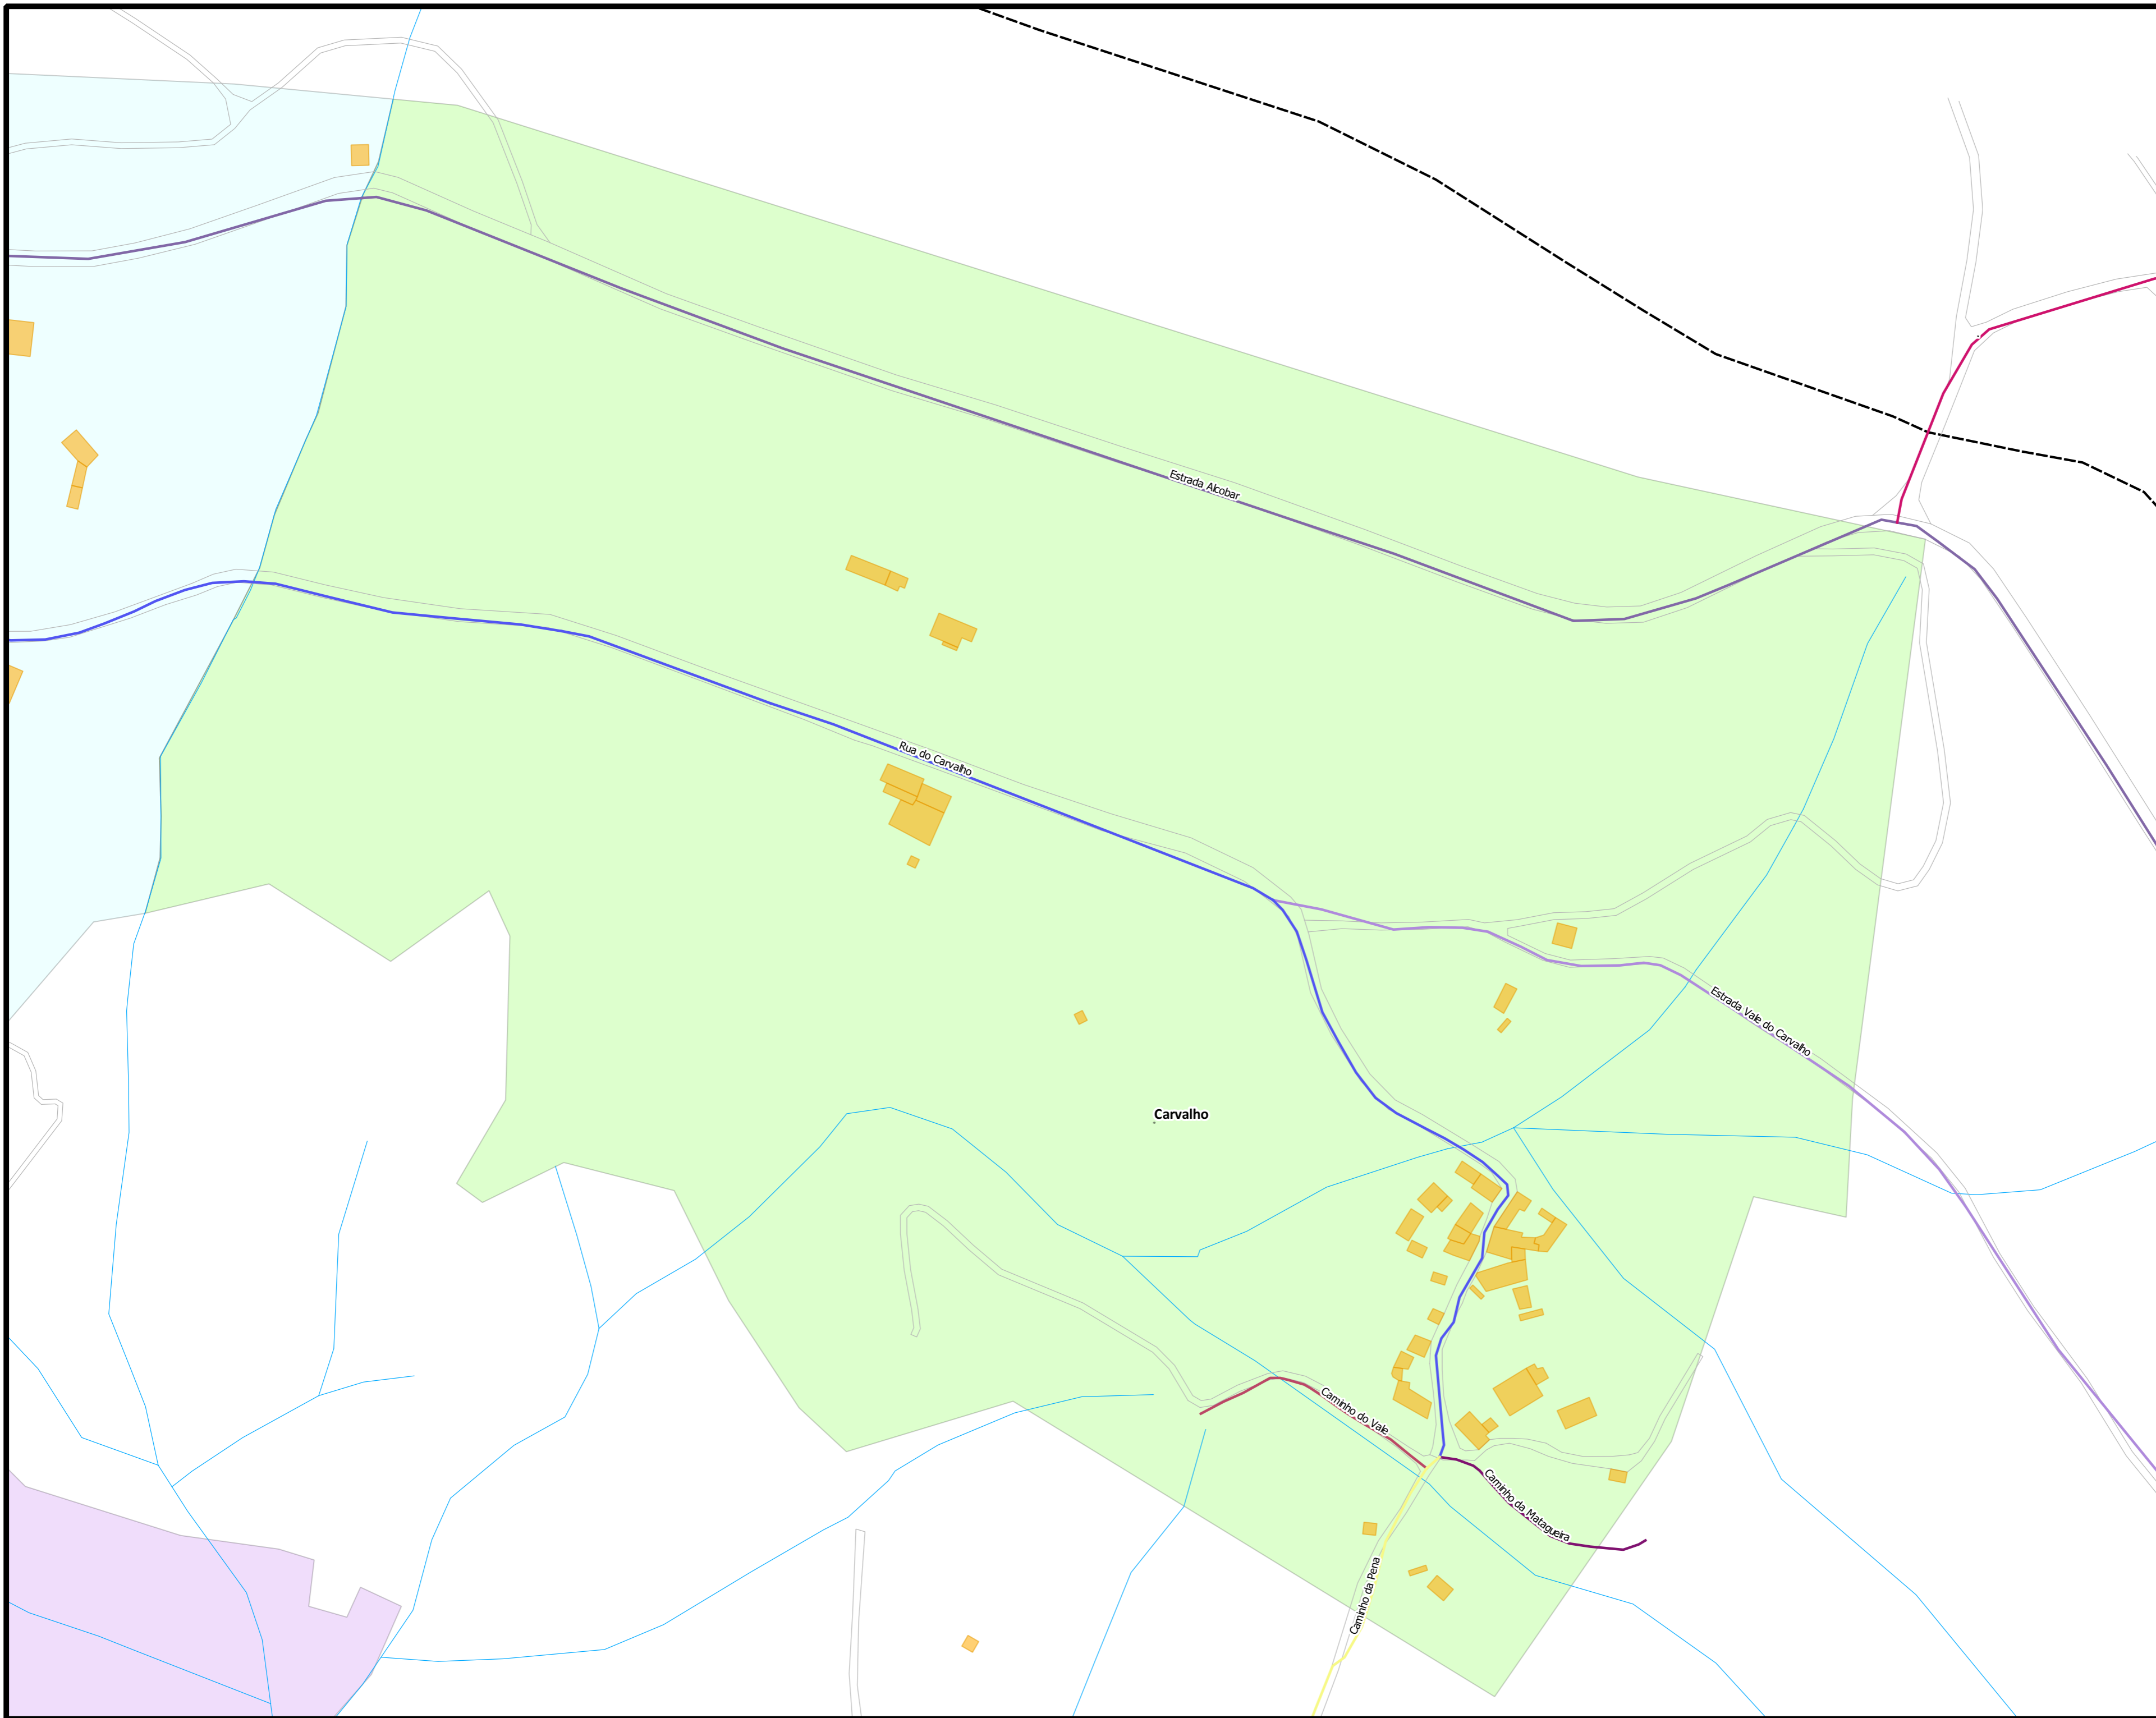

ÁGUEDA

CÂMARA MUNICIPAL

**TOPONÍMIA DA REDE
VIÁRIA DA
FREGUESIA DE
MACIEIRA DE
ALCÔBA
- Lugar do Carvalho -**

Legenda

Limite Administrativo

Edificado

Hidrografia

ESCALA: 1:1500