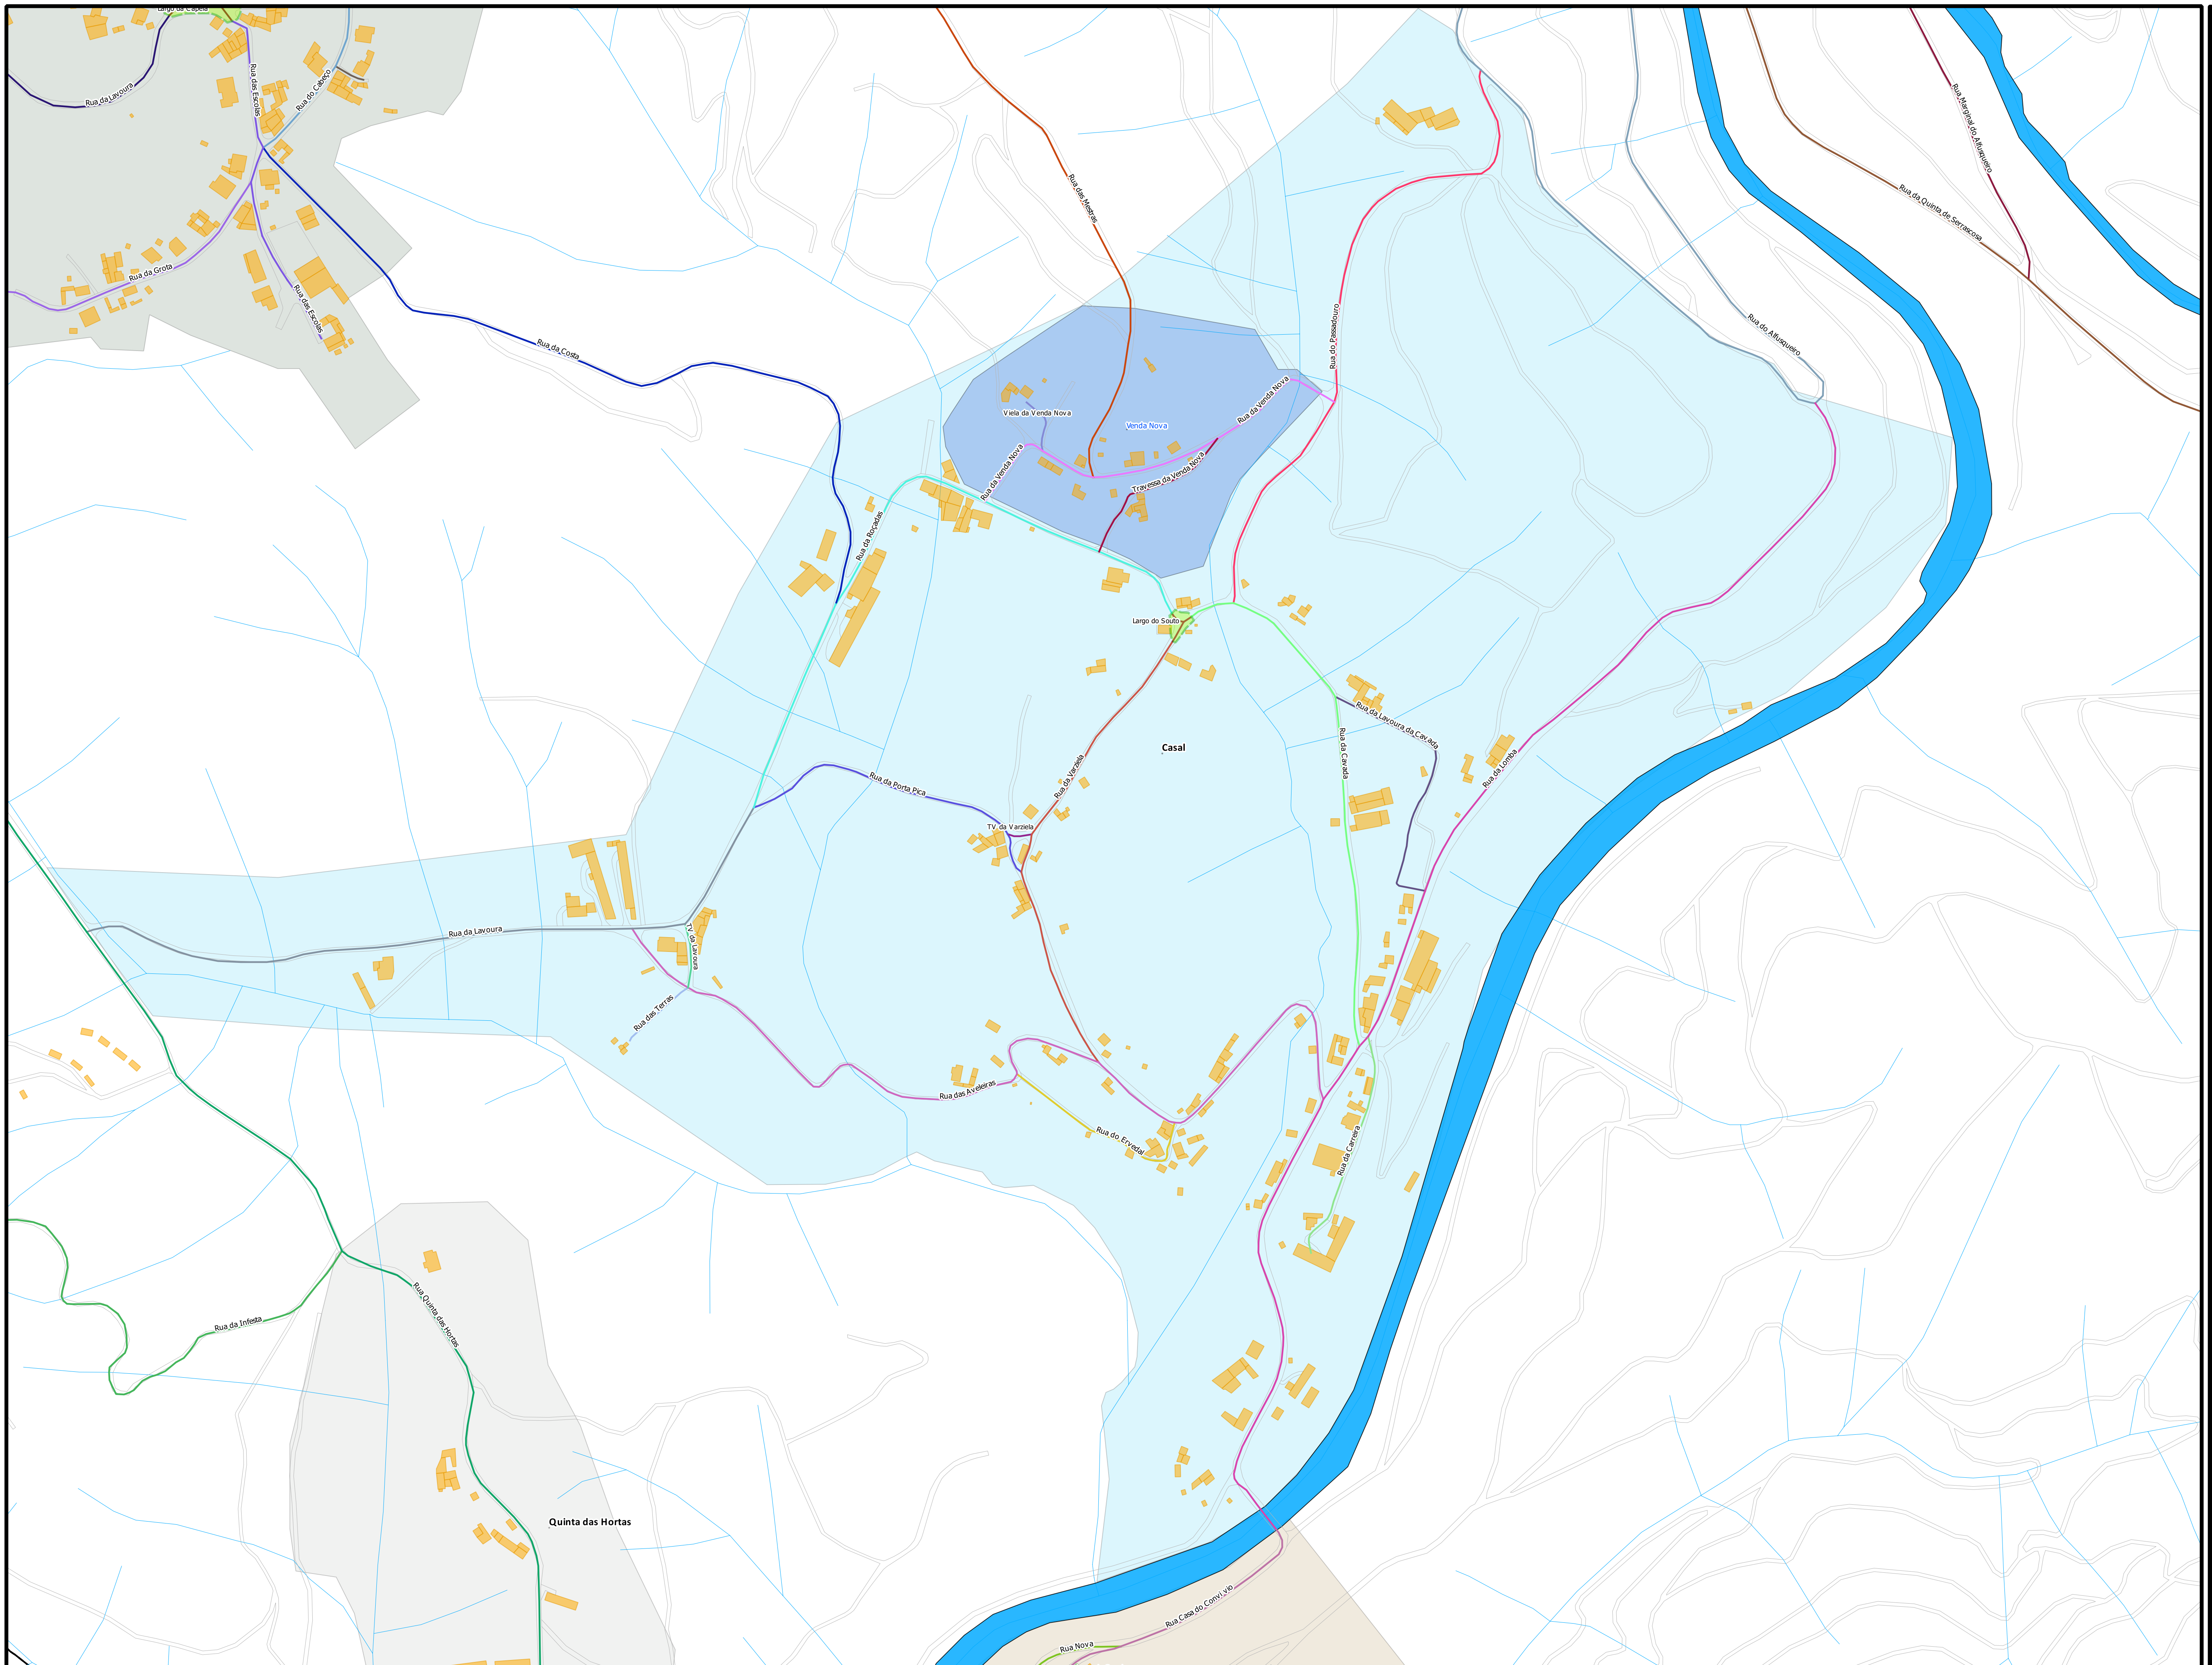

TOPONÍMIA DA REDE VIÁRIA DA FREGUESIA DO PRÉSTIMO - Lugar do Casal -

Legenda

Limite Administrativo

Edificado

Hidrografia

Limite de lugar

À-dos-Ferreiros

Barrosa

Cabeço de Cão

Cambrá

Carvalhal

Casal

Chouzinha

Horta Nova

Junqueiro

Lourizela

Pousadas

Préstimo

Quinta das Hortas

Rio de Maçãs

Salgueiro

Sernada

Sernadinha

Vale d'Égua

Vale do Lobo

Ventoso

Limite de bairro

Venda Nova

Sítios

ESCALA 1:2500