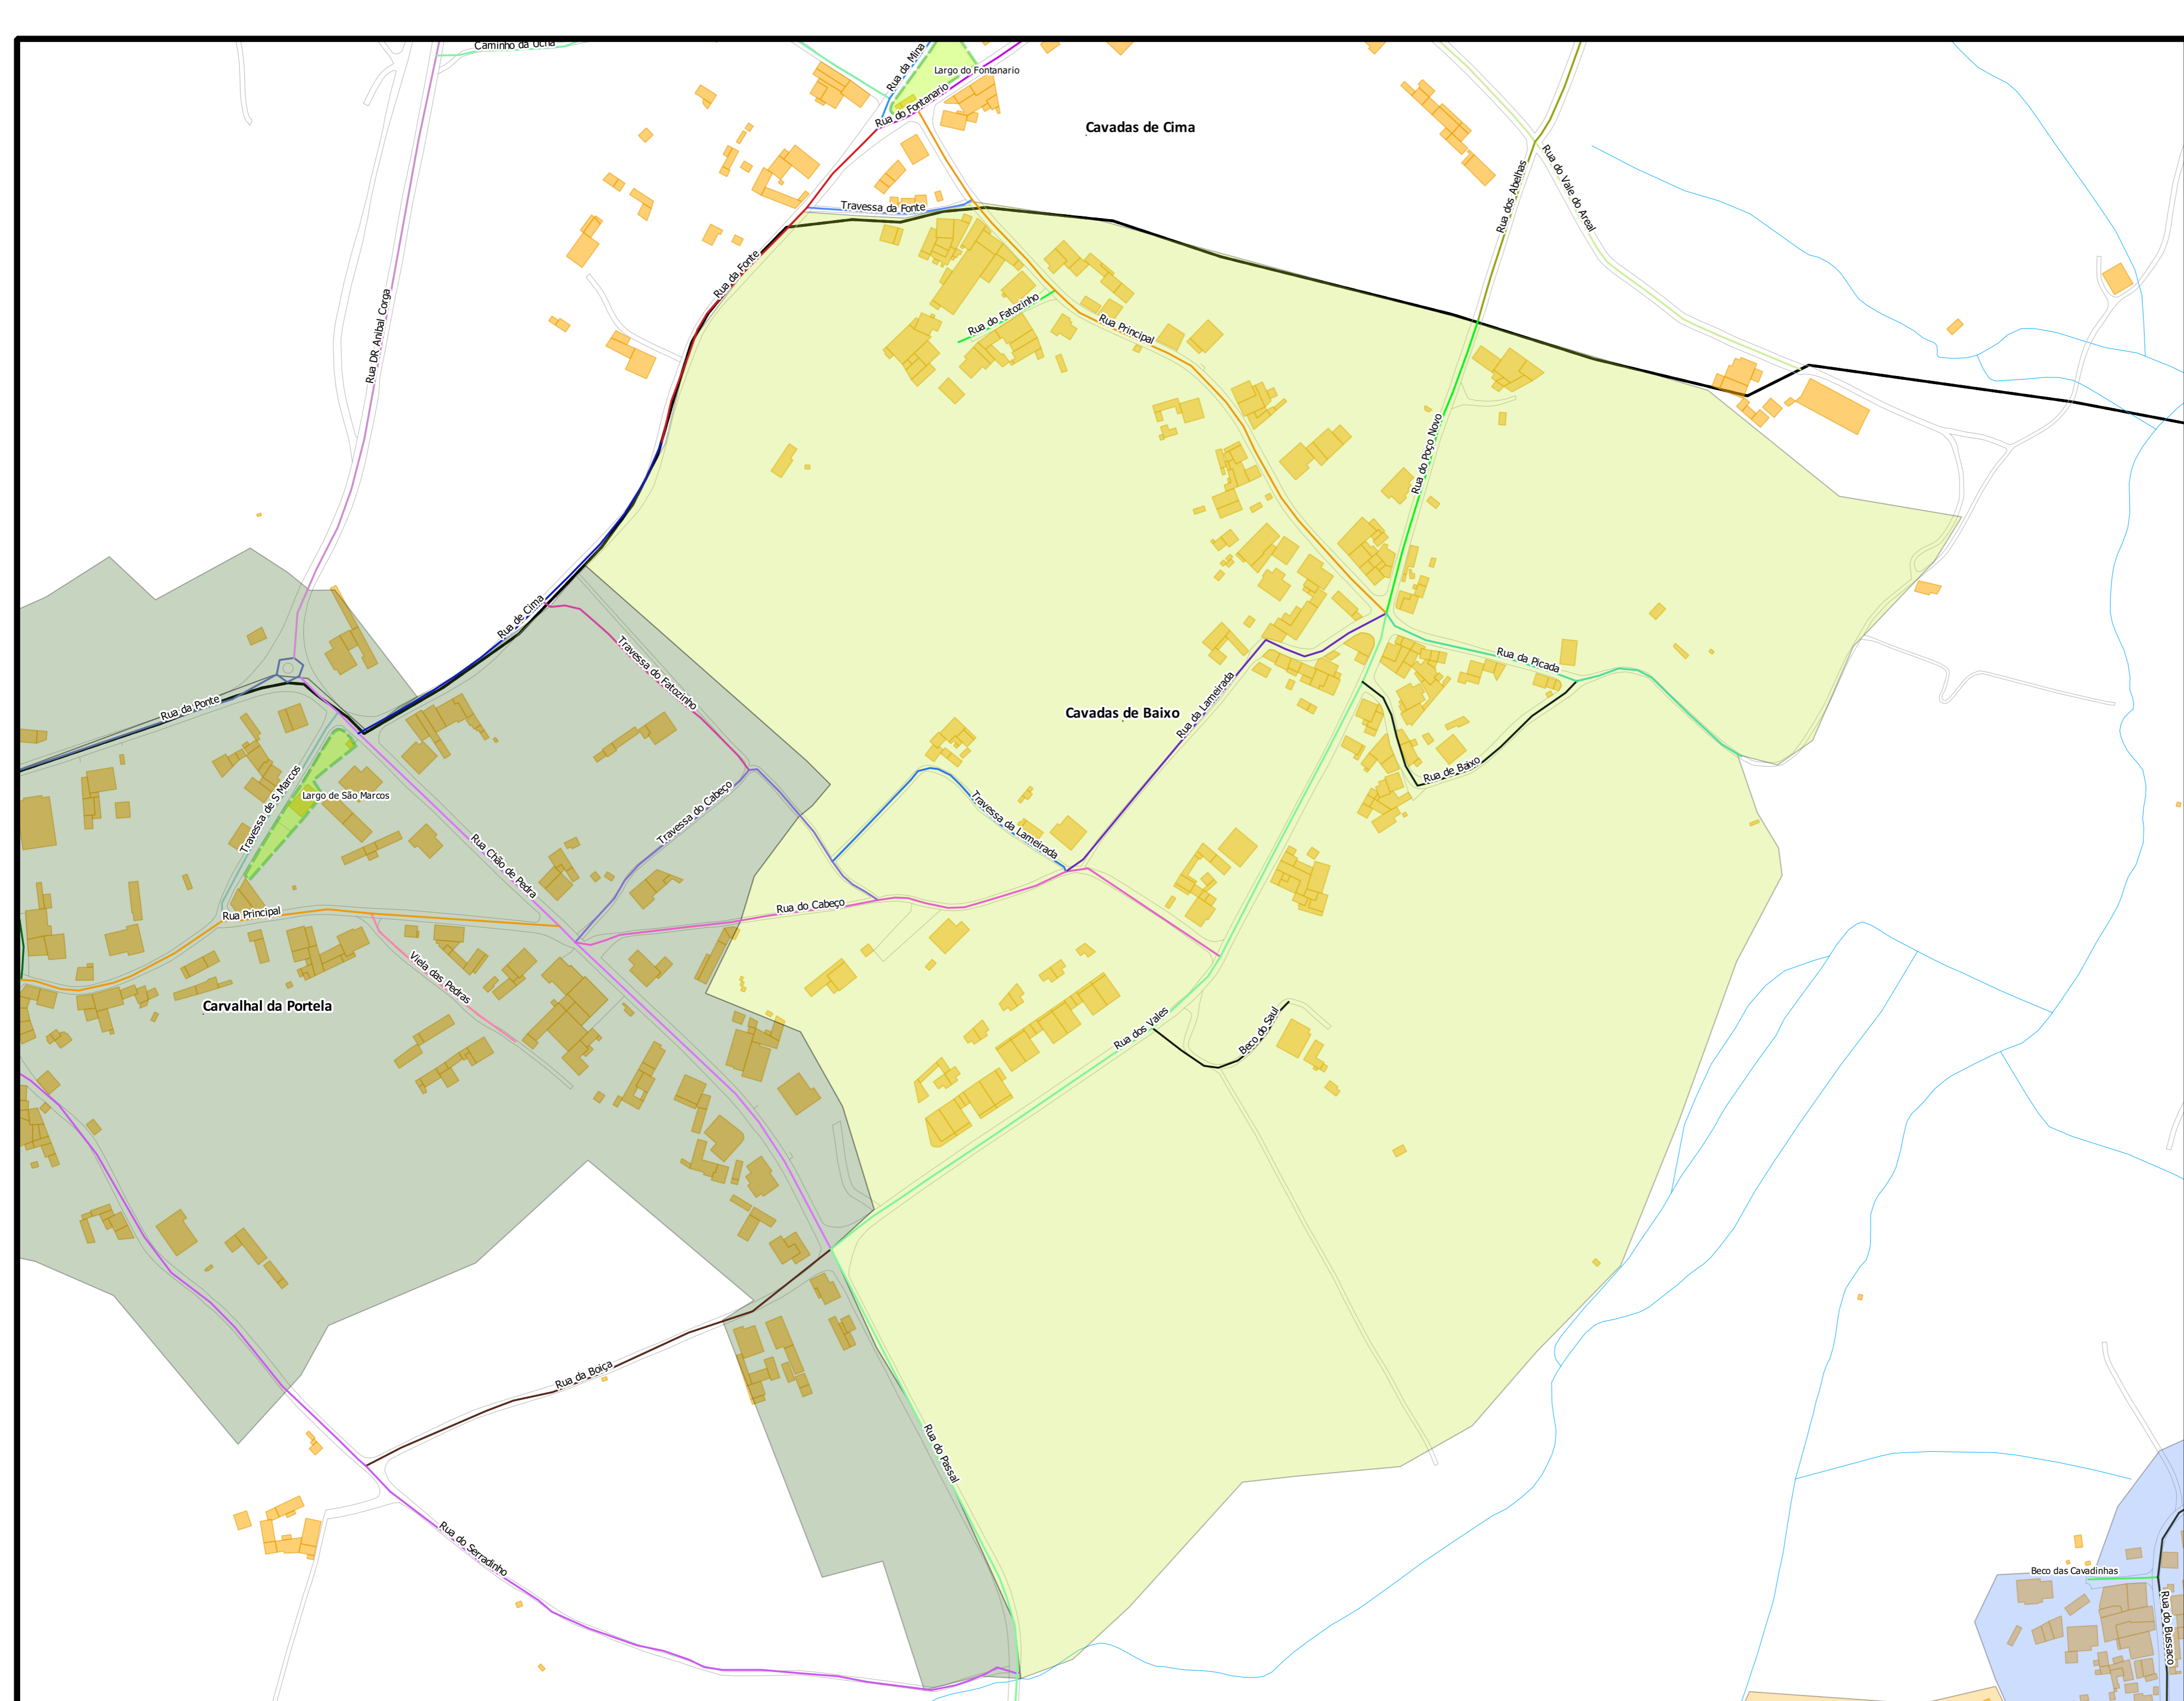

TOPONIMIA DA REDE VIÁRIA DA FREGUESIA DE VALONGO DO VOUGA - Lugar de Cavadas de Baixo -

- Legenda
- Limite Administrativo
 - Edificado
 - Hidrografia
 - Limite de lugar
 - Carvalhal da Portela
 - Cavadas de Baixo
 - Fermentões

ESCALA 1:2000