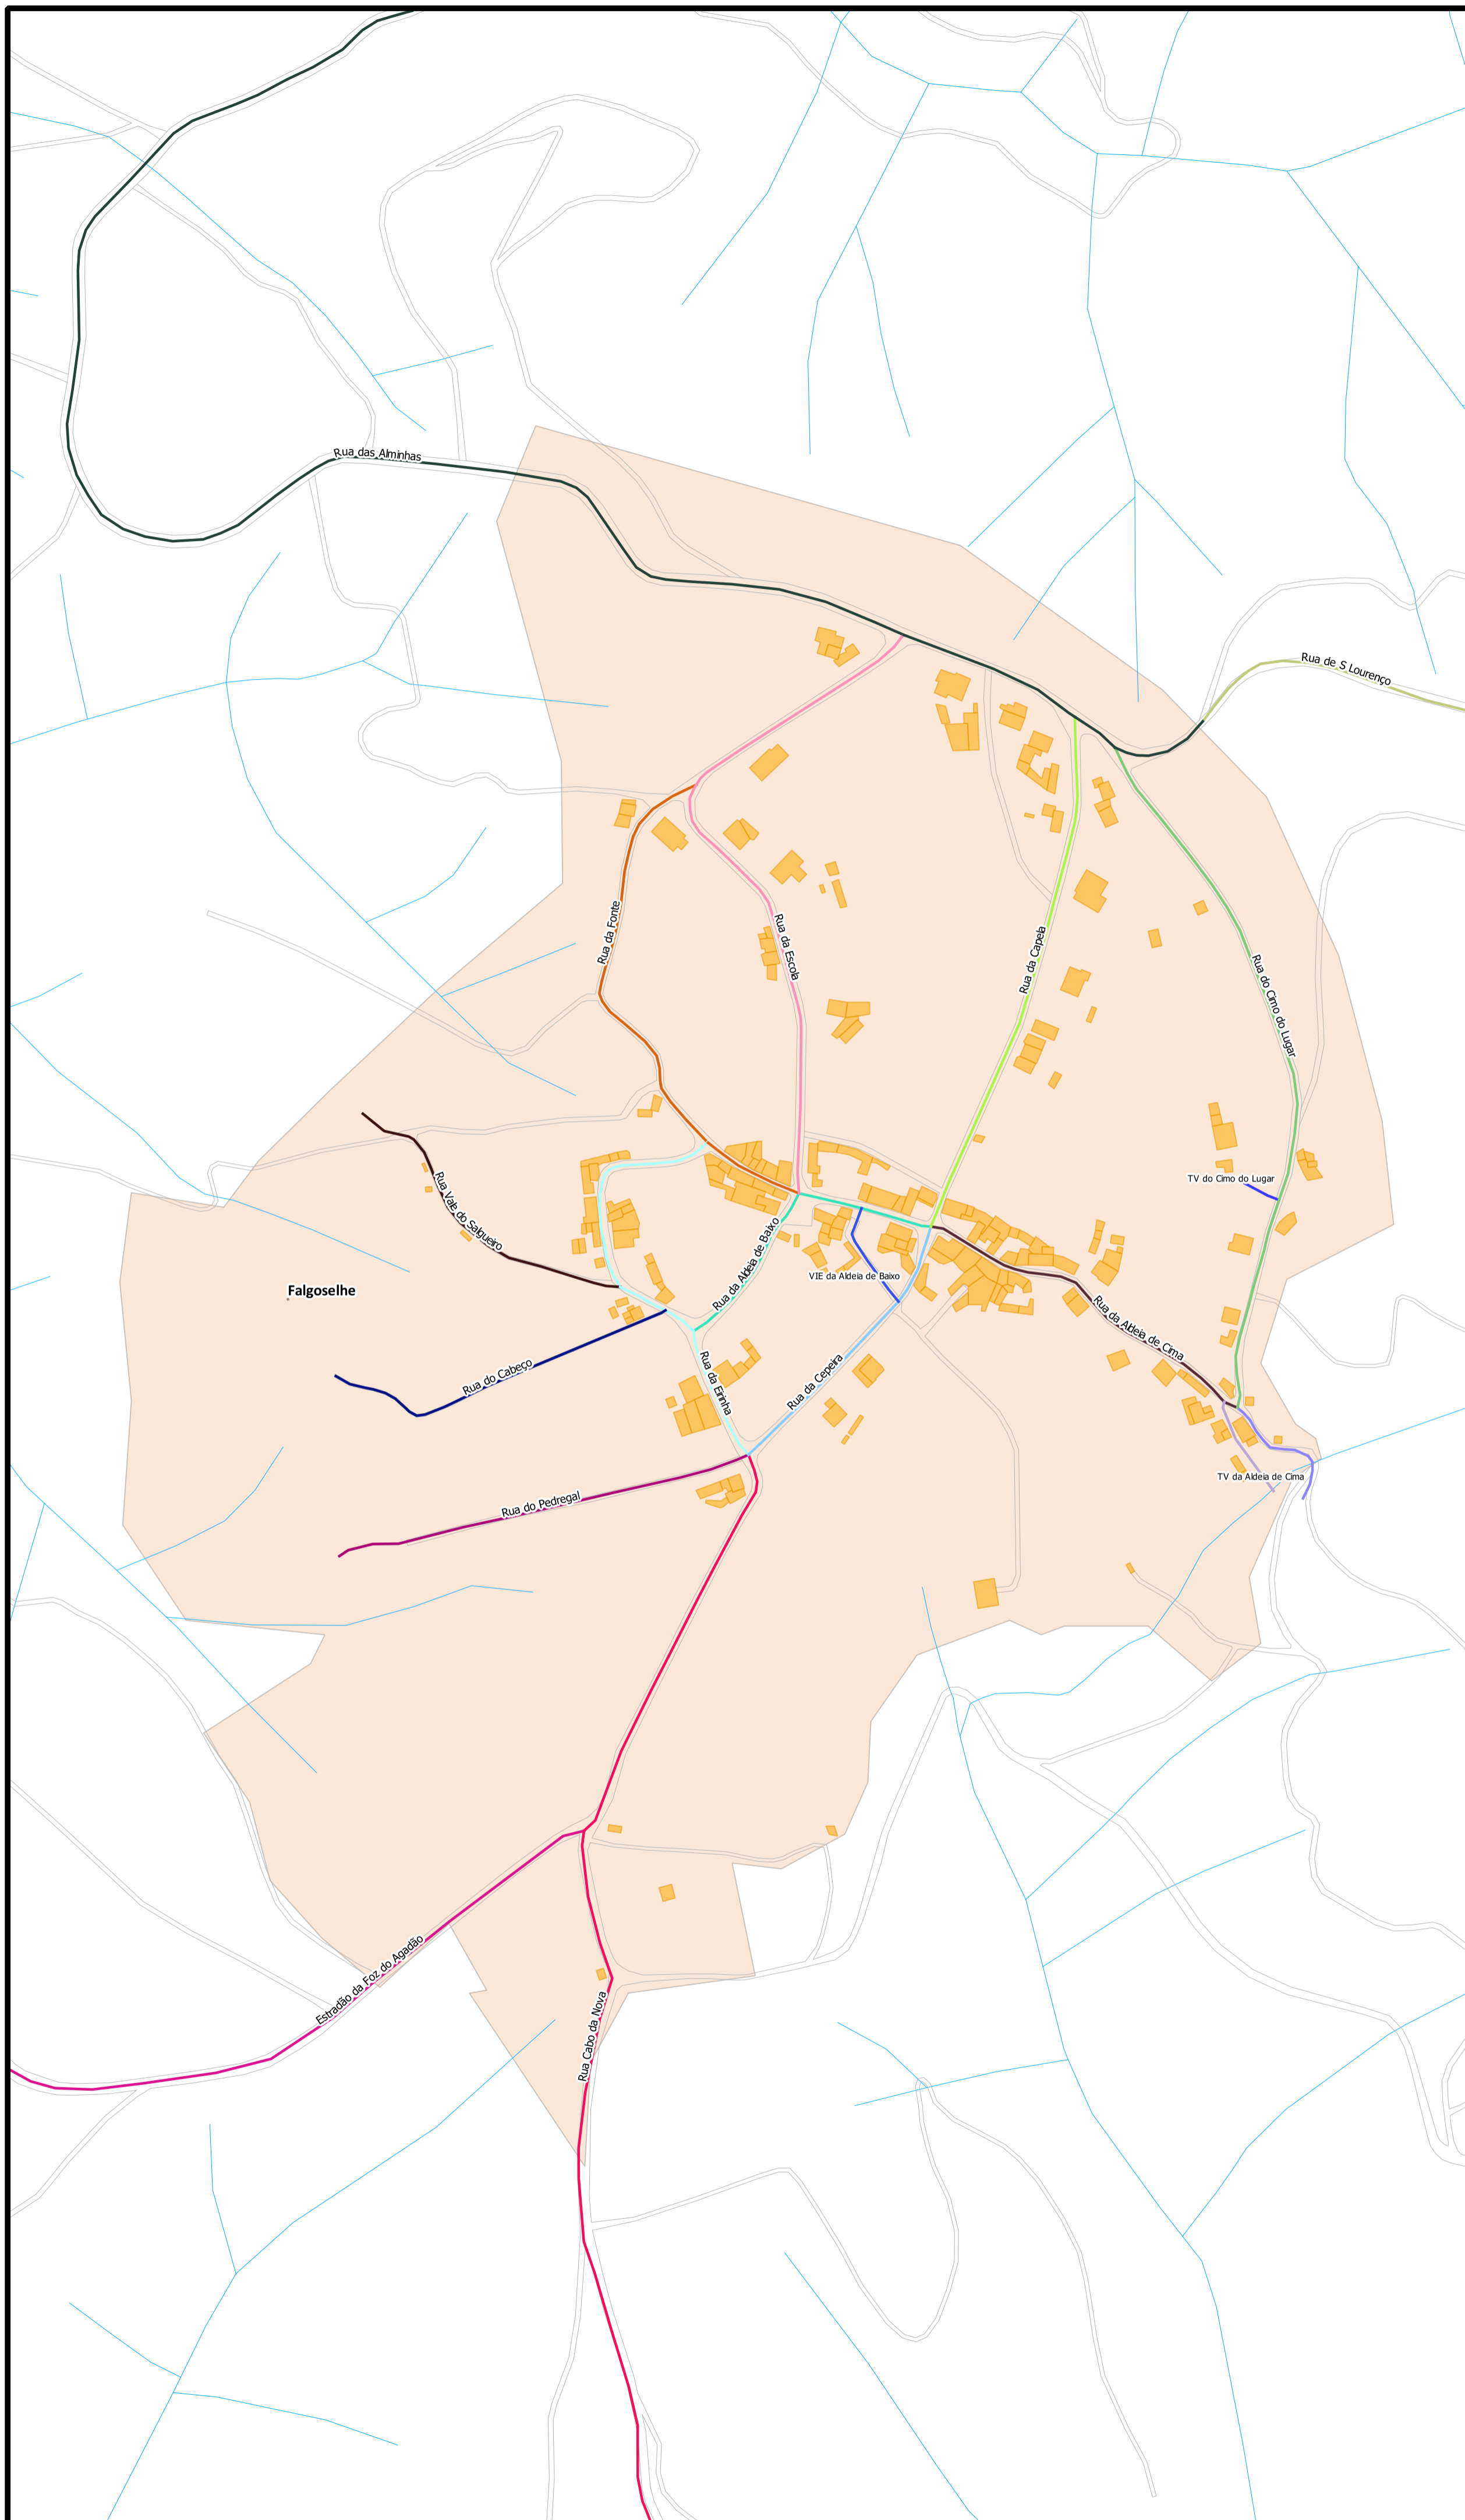

TOPONÍMIA DA REDE VIÁRIA DA FREGUESIA DE CASTANHEIRA DO VOUGA - Lugar de Falgoselhe -

Legenda

Limite Administrativo

Edificado

Hidrografia

Limite de lugar

Avelal de Baixo

Avelal de Cima

Castanheira do Vouga

Falgarosa

Falgoselhe

Igreja

Massadas

Redonda

Serra de Baixo

Serra de Cima

Talhada

Vale da Galega

Sítios

FSCAIA 1:2500