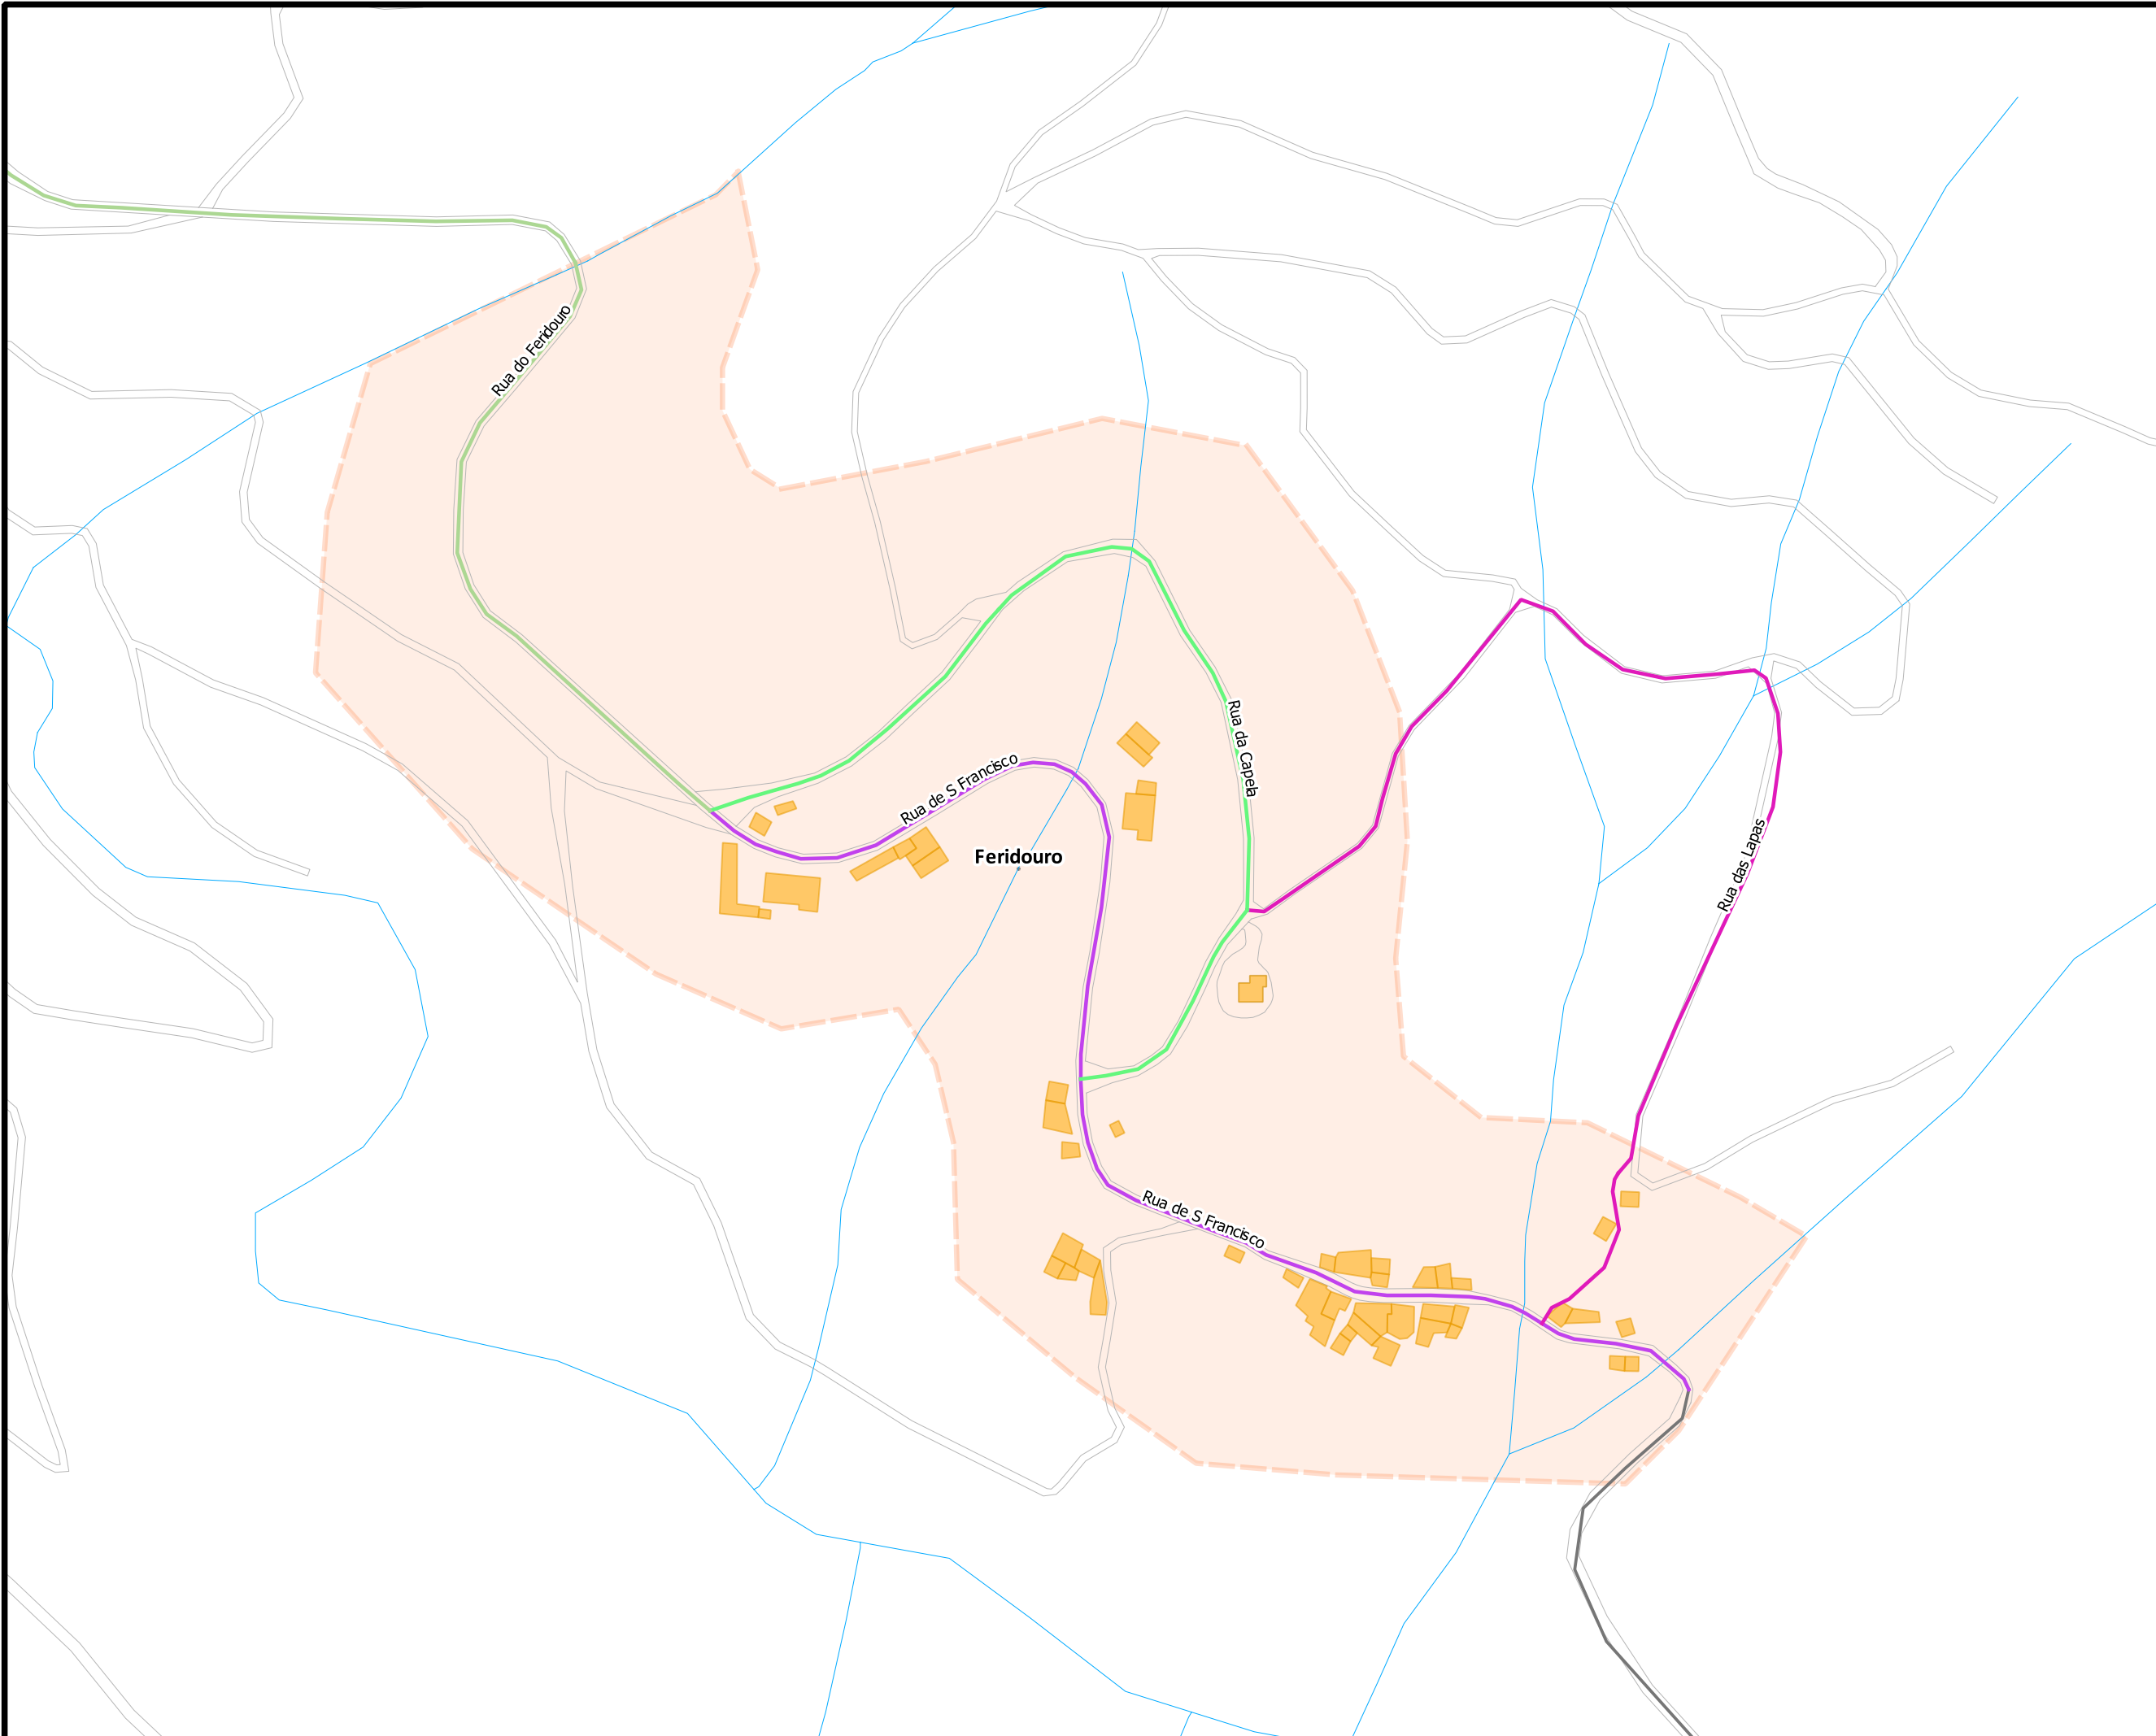

ÁGUEDA

CÂMARA MUNICIPAL

**TOPONÍMIA DA REDE
VIÁRIA DA
FREGUESIA DE
BELAZAIMA DO CHÃO
- Lugar do Feridouro -**

Legenda

Limite administrativo

Edificado

Hidrografia

Limite de lugar

Alvarim

Belazaima do Chão

Feridouro

Póvoa de S. Domingos

Póvoa do Vale do Trigo

ESCALA 1:2000