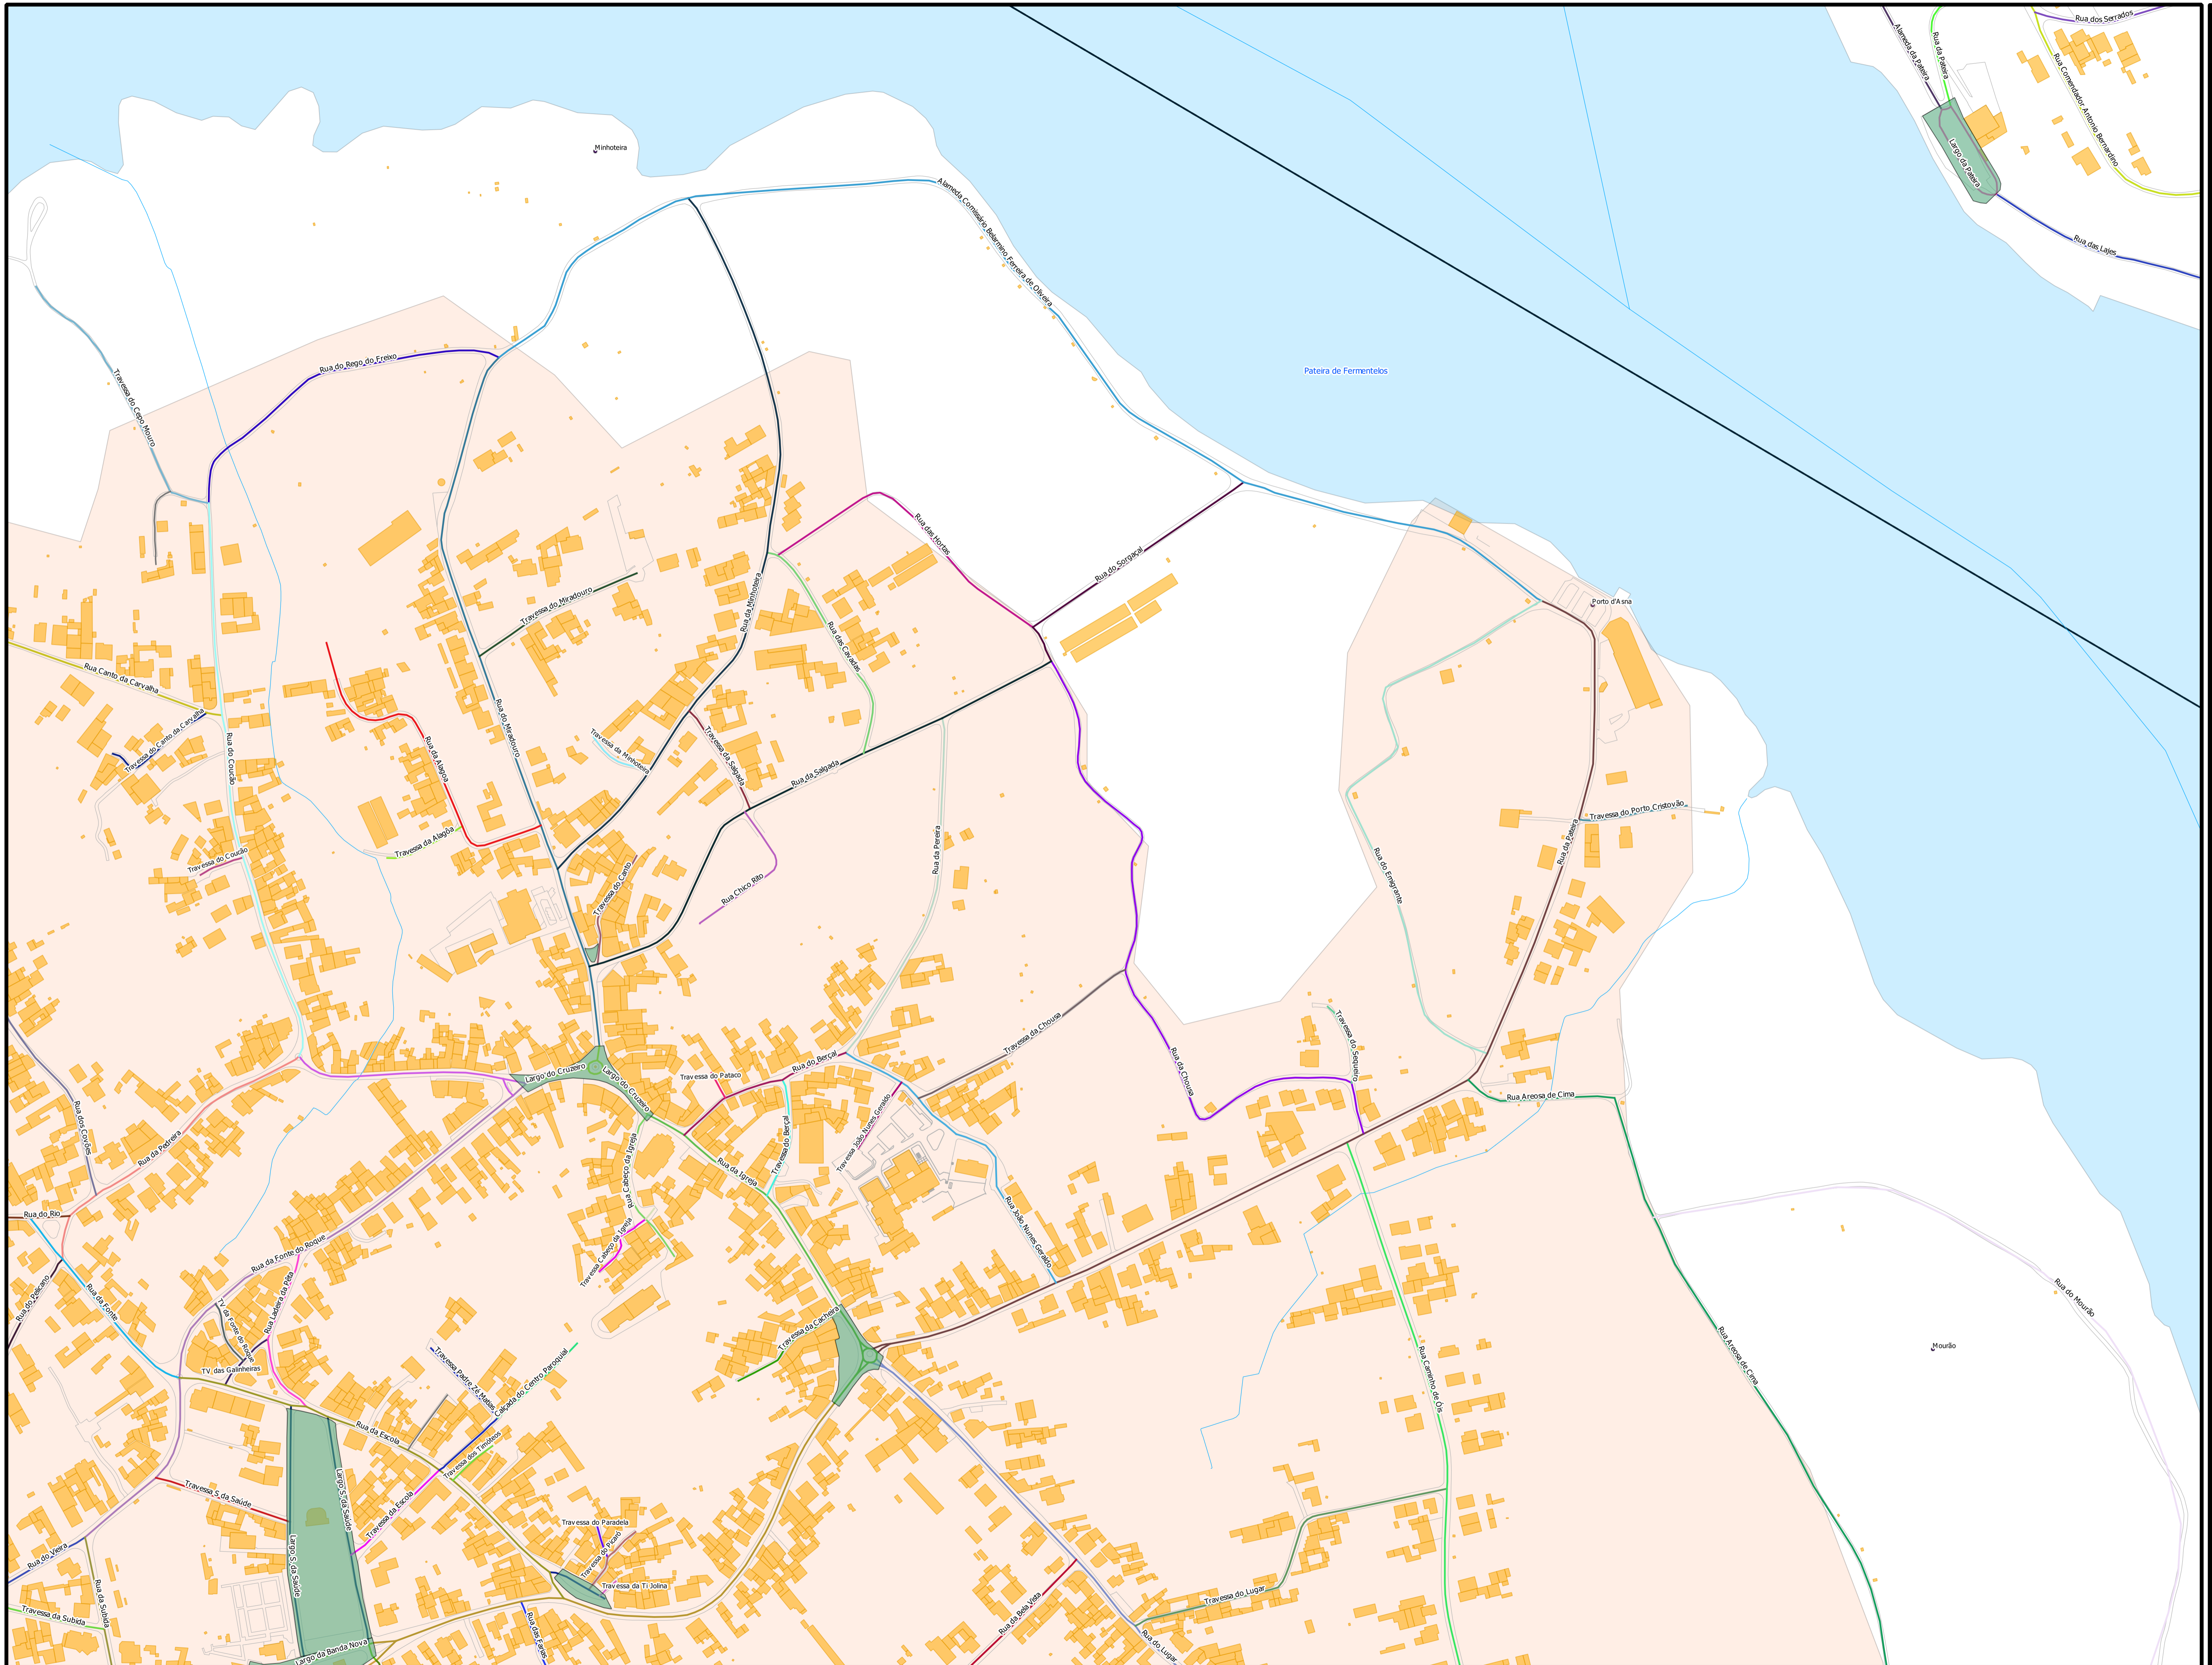

**TOPONÍMIA DA REDE VIÁRIA DA FREGUESIA DE FERMENTELOS**

- Legenda**
- Limite Administrativo
  - Edificado
  - Hidrografia
  - Limite de lugar
  - Fermentelos
  - Sítios

ESCALA 1:2500