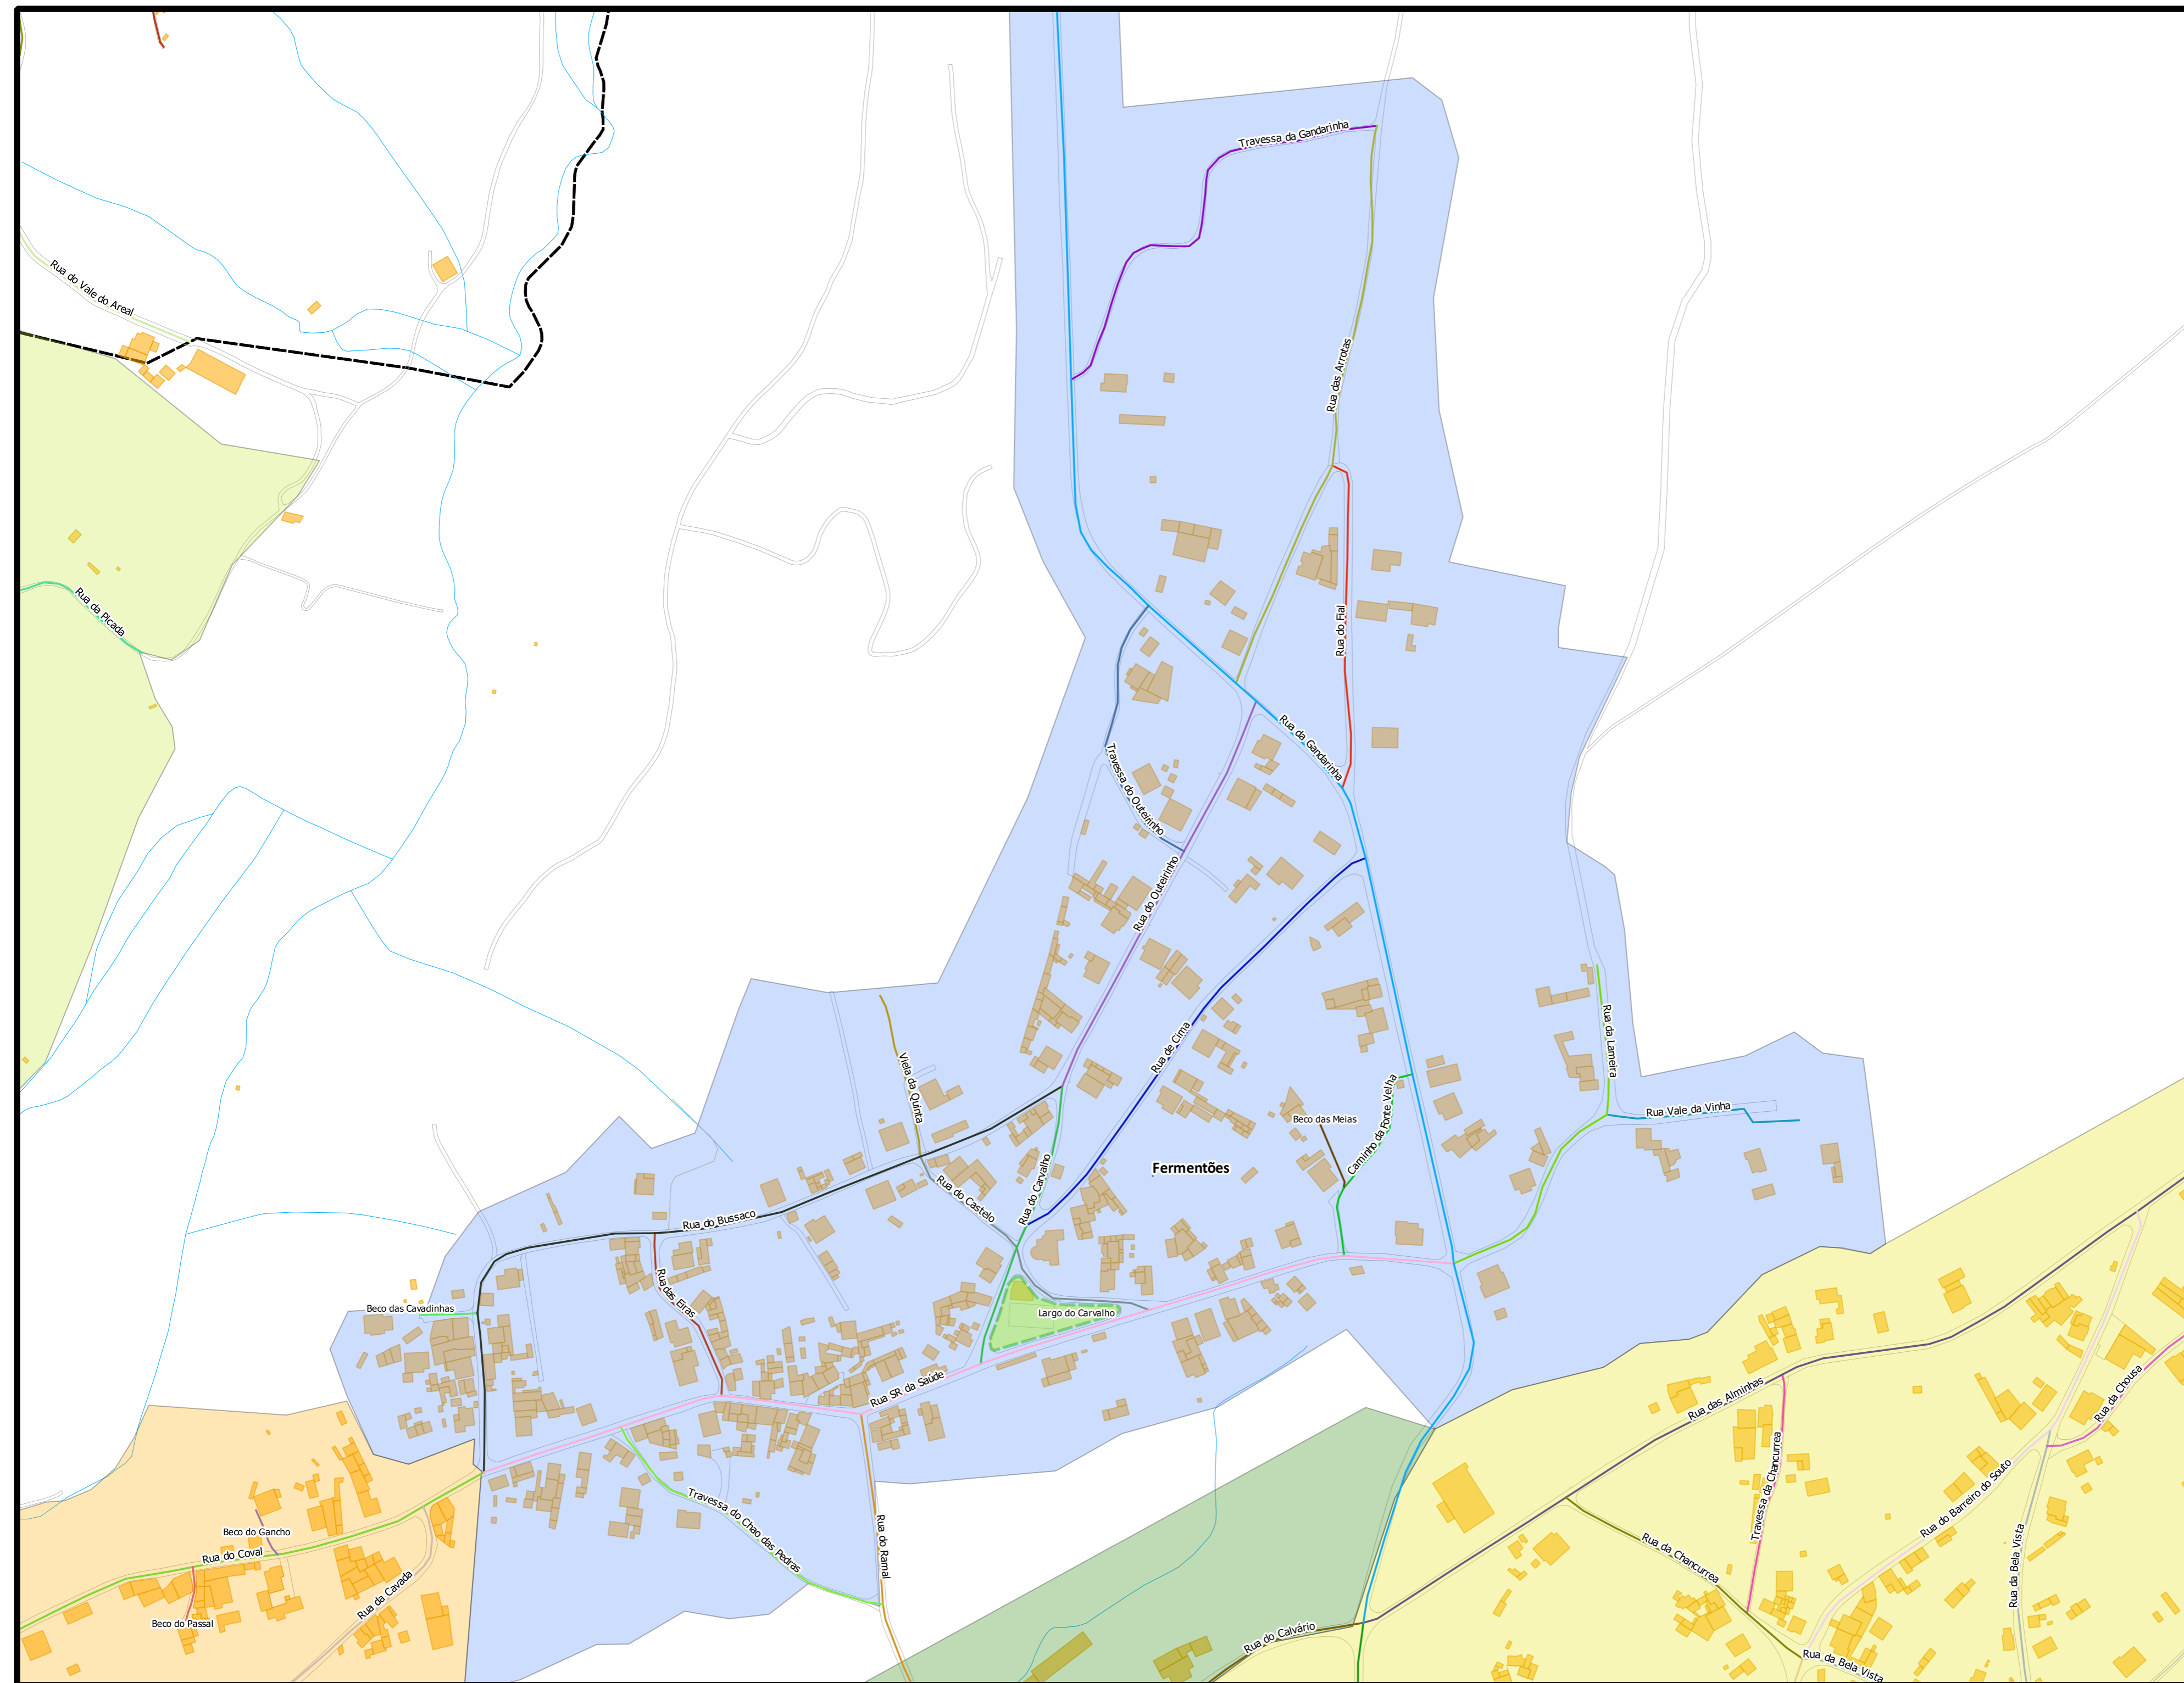

TOPONIMIA DA REDE VIÁRIA DA FREGUESIA DE VALONGO DO VOUGA
- Lugar de Fermentões -

Legenda

Limite Administrativo

Edificado

Hidrografia

Limite de lugar

Brunhido

Cavadas de Baixo

Fermentões

Lanheses

Valongo

ESCALA 1:2500