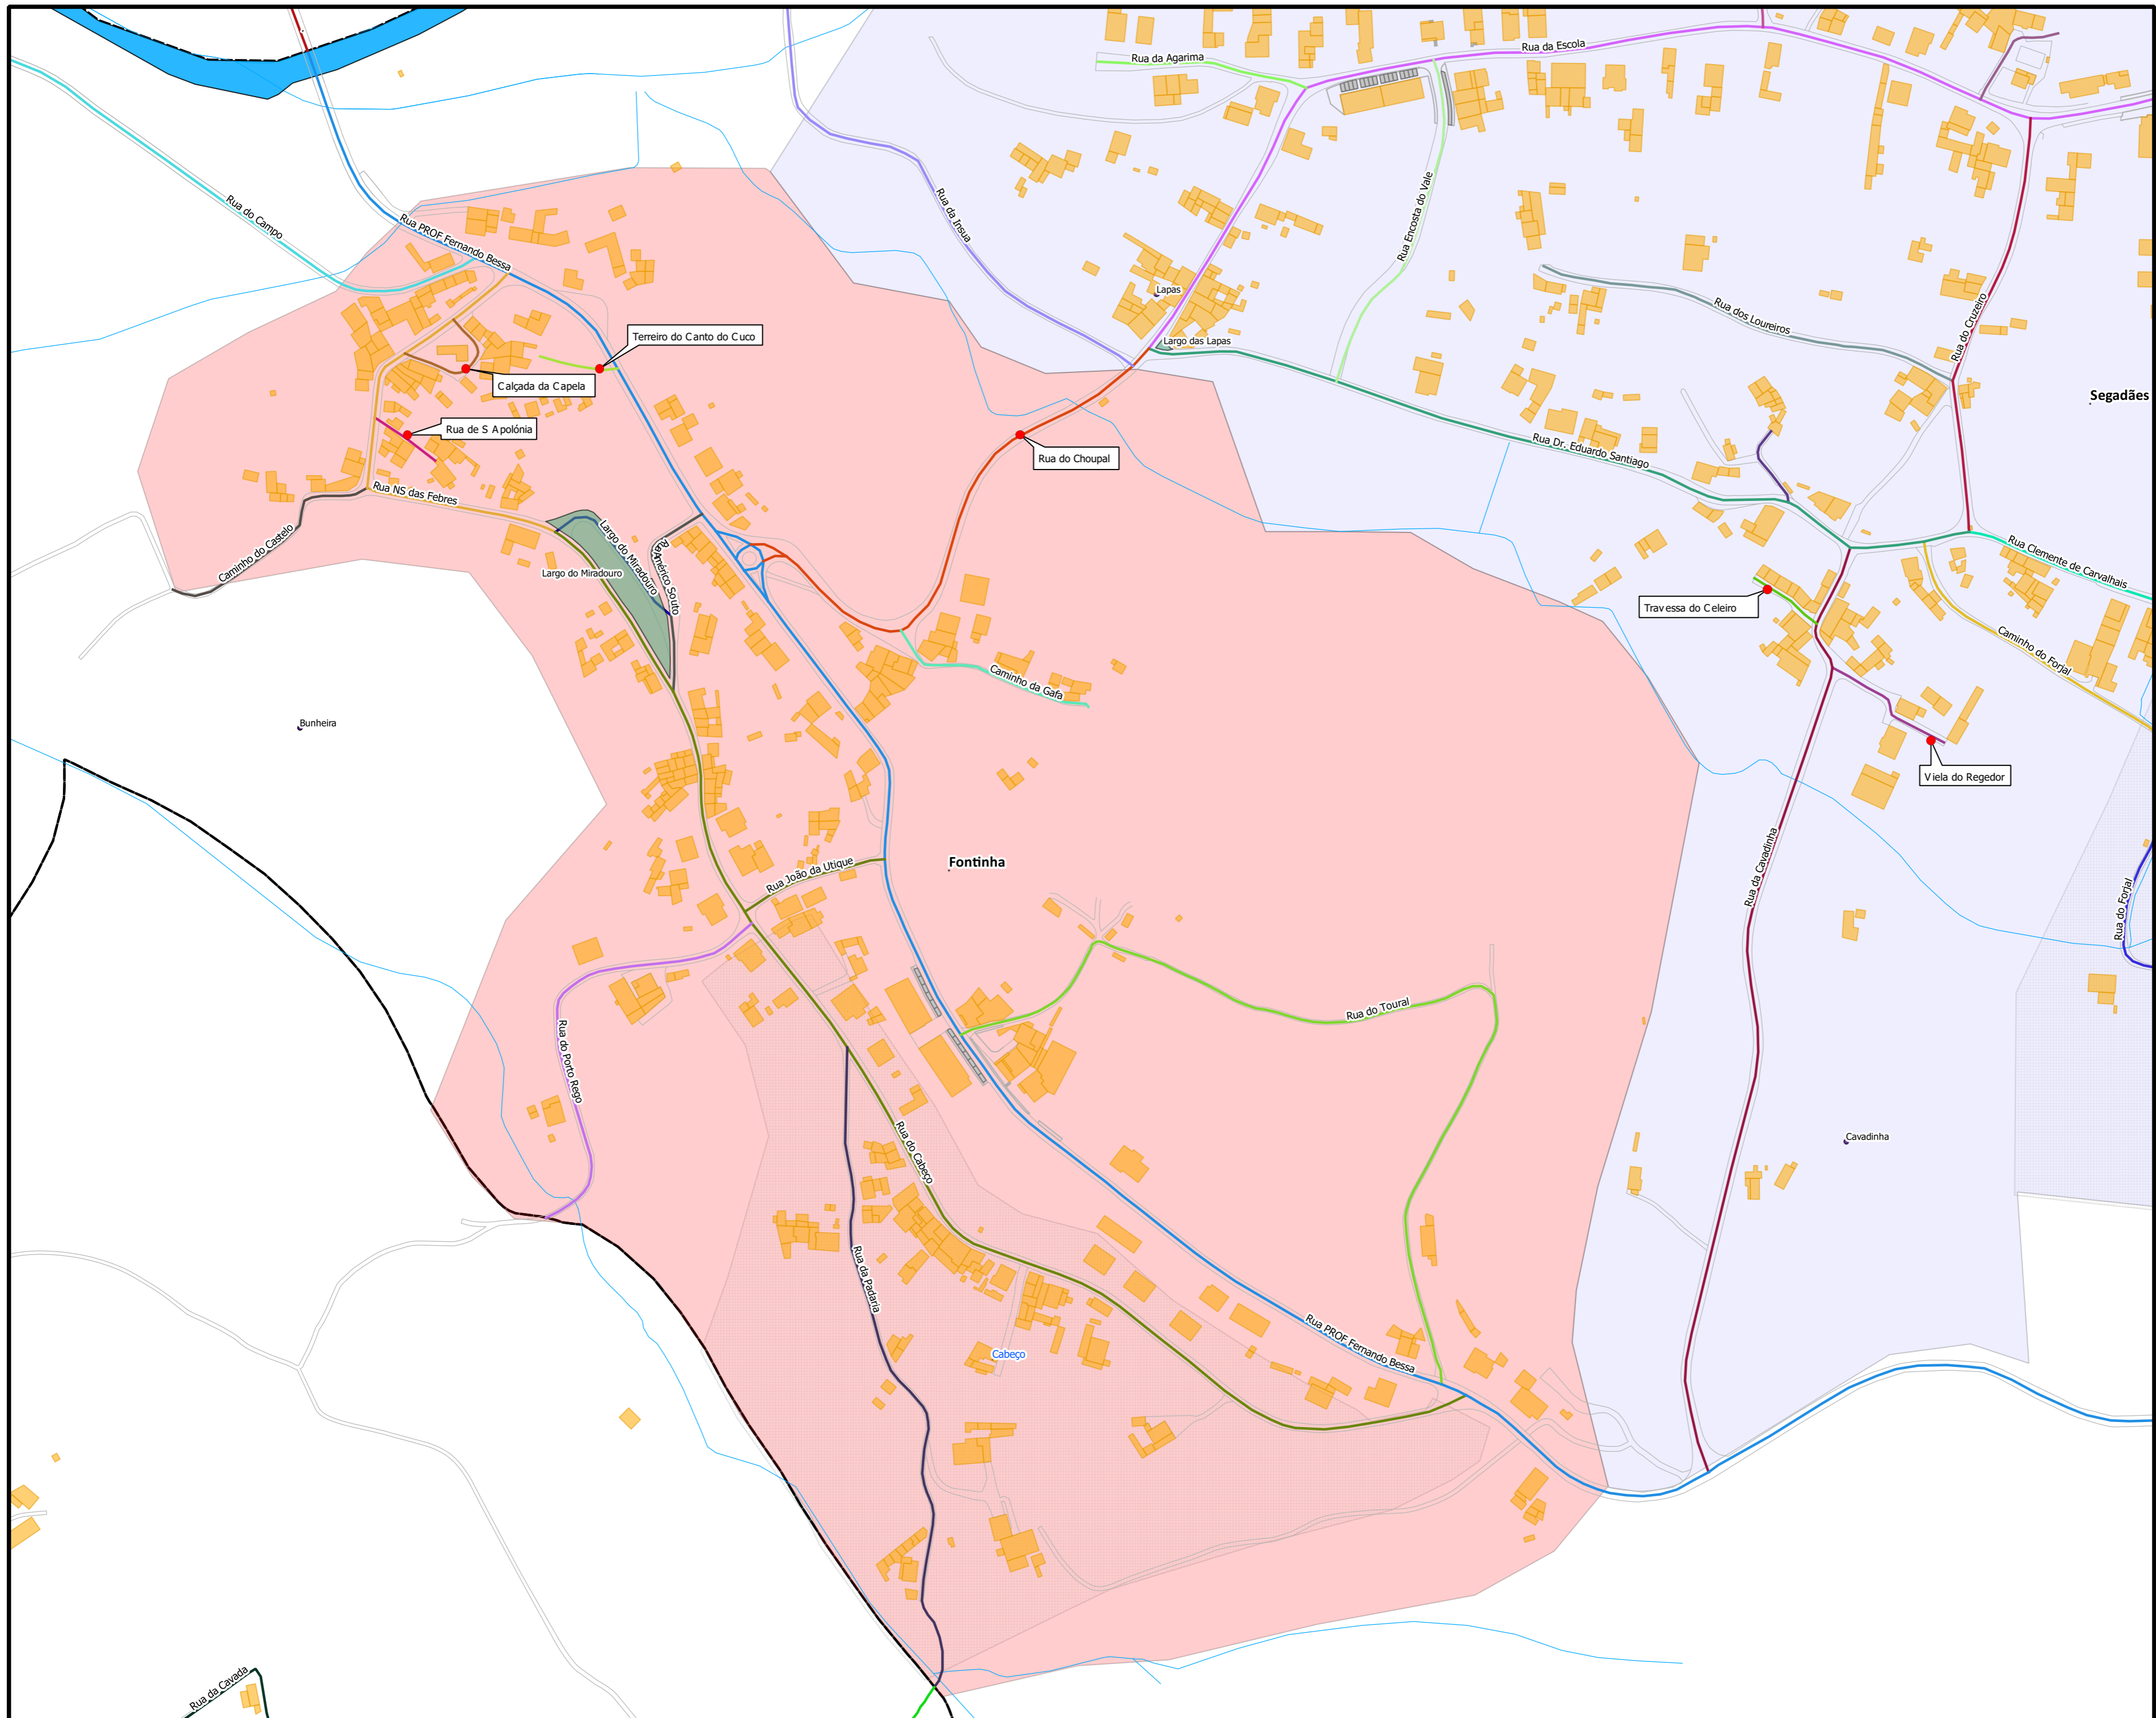

TOPONÍMIA DA REDE VIÁRIA DA FREGUESIA DE SEGADÃES - Lugar da Fontinha -

Legenda

Limite Administrativo

Edificado

Hidrografia

ESCALA 1:2500