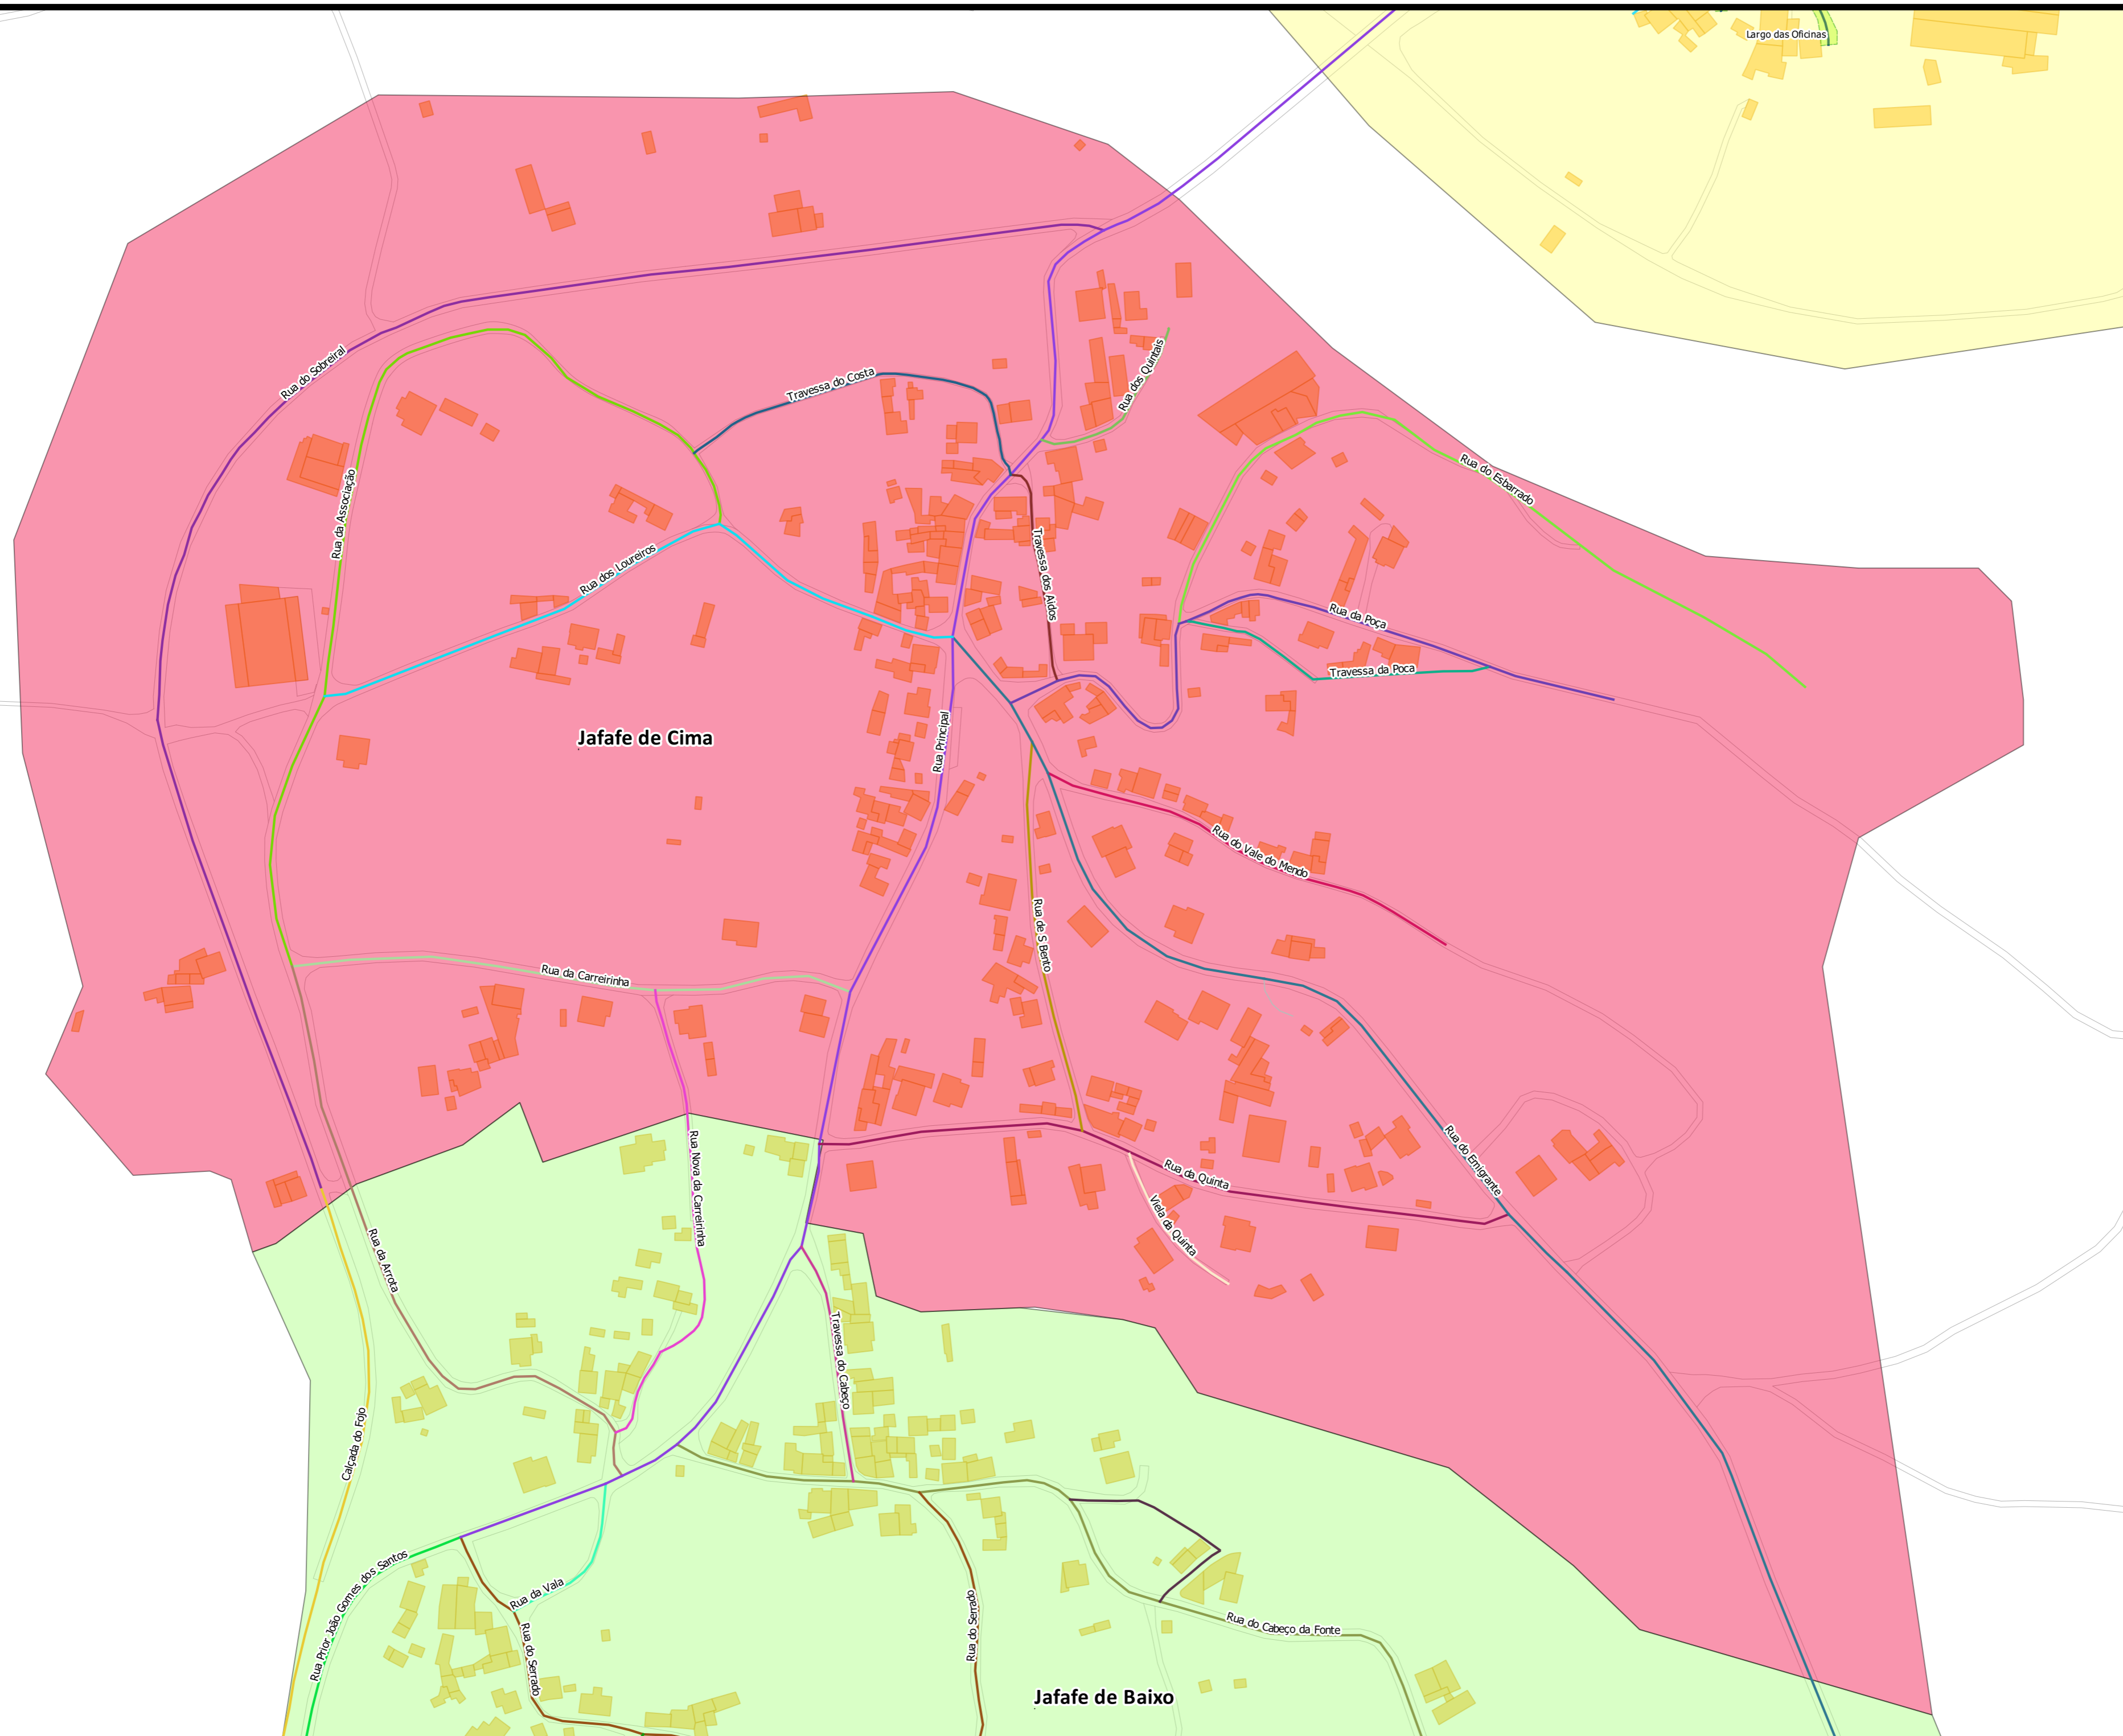

TOPONÍMIA DA REDE VIÁRIA DA FREGUESIA DE MACINHATA DO VOUGA - Lugar de Jafafe de Cima -

Legenda

Limite Administrativo

Edificado

Hidrografia

Limite de lugar

Jafafe de Baixo

Jafafe de Cima

Sernada do Vouga

ESCALA 1:2000