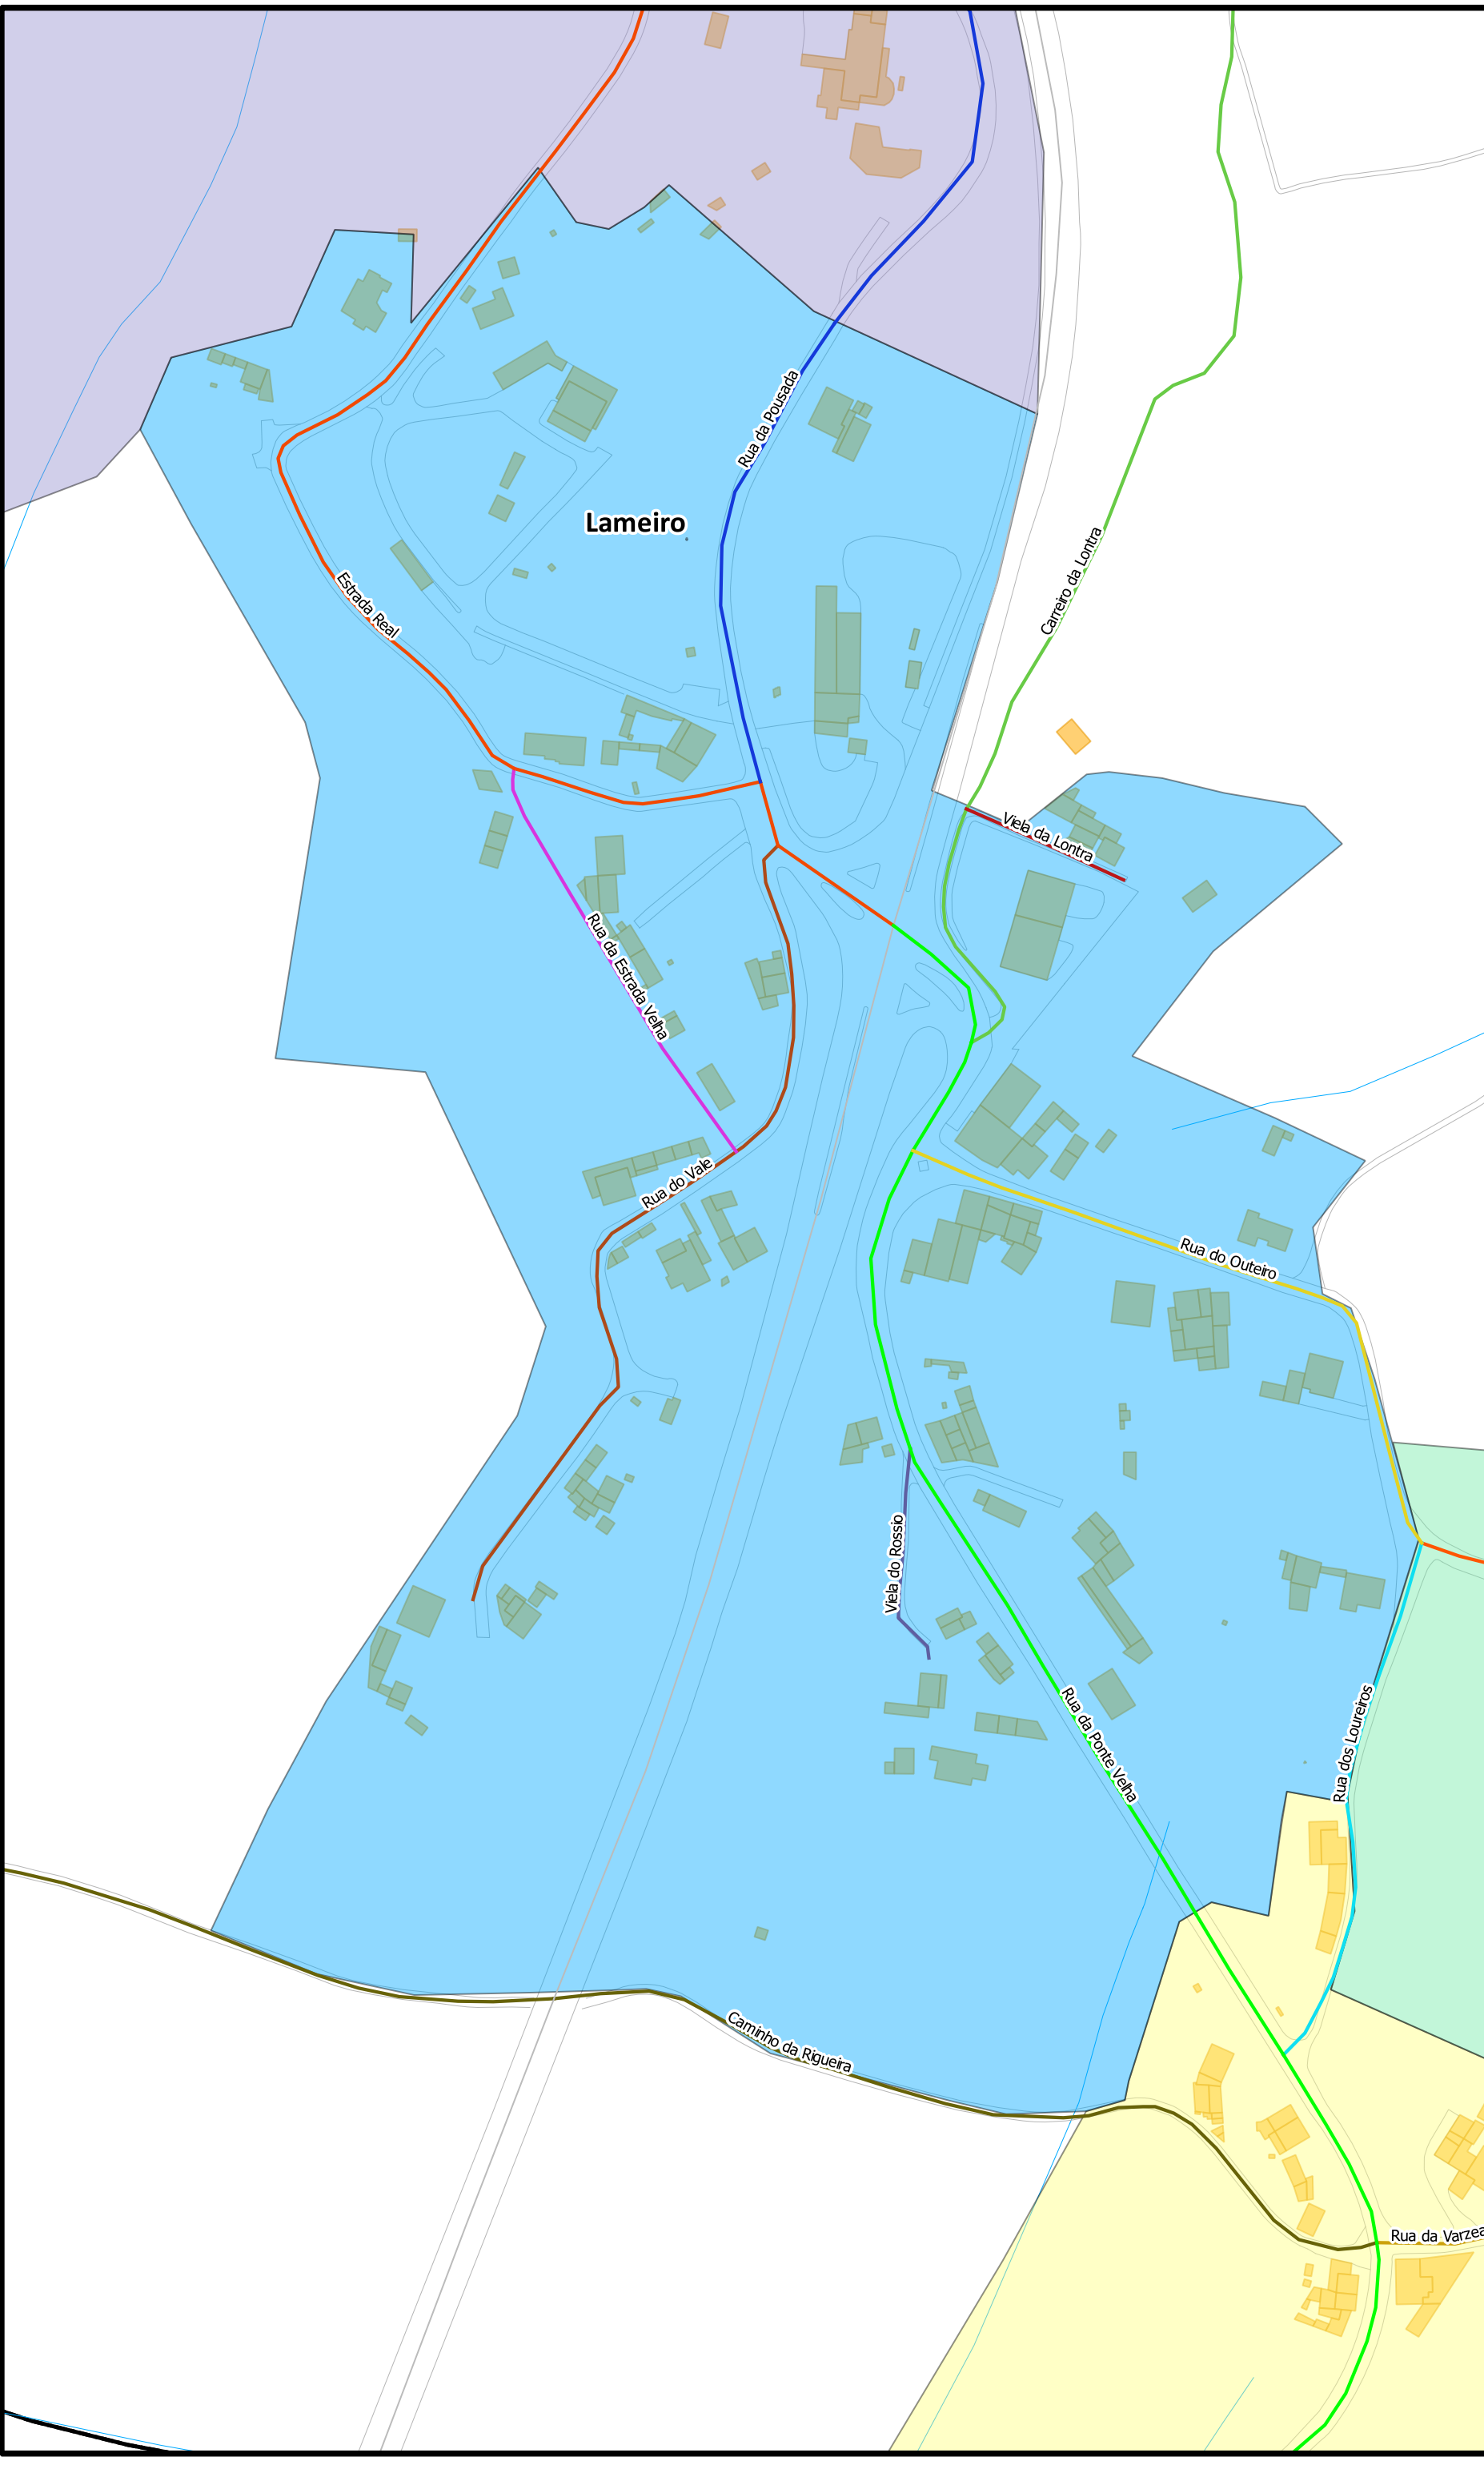

**TOPONÍMIA DA  
REDE VIÁRIA DA  
FREGUESIA DE  
MACINHATA DO  
VOUGA  
- Lugar do  
Lameiro -**

**Legenda**

Limite administrativo

Edificado

Hidrografia

Limite de lugar

- Lameiro
- Mesa
- Pontilhão
- Serem de Cima

ESCALA 1:2000