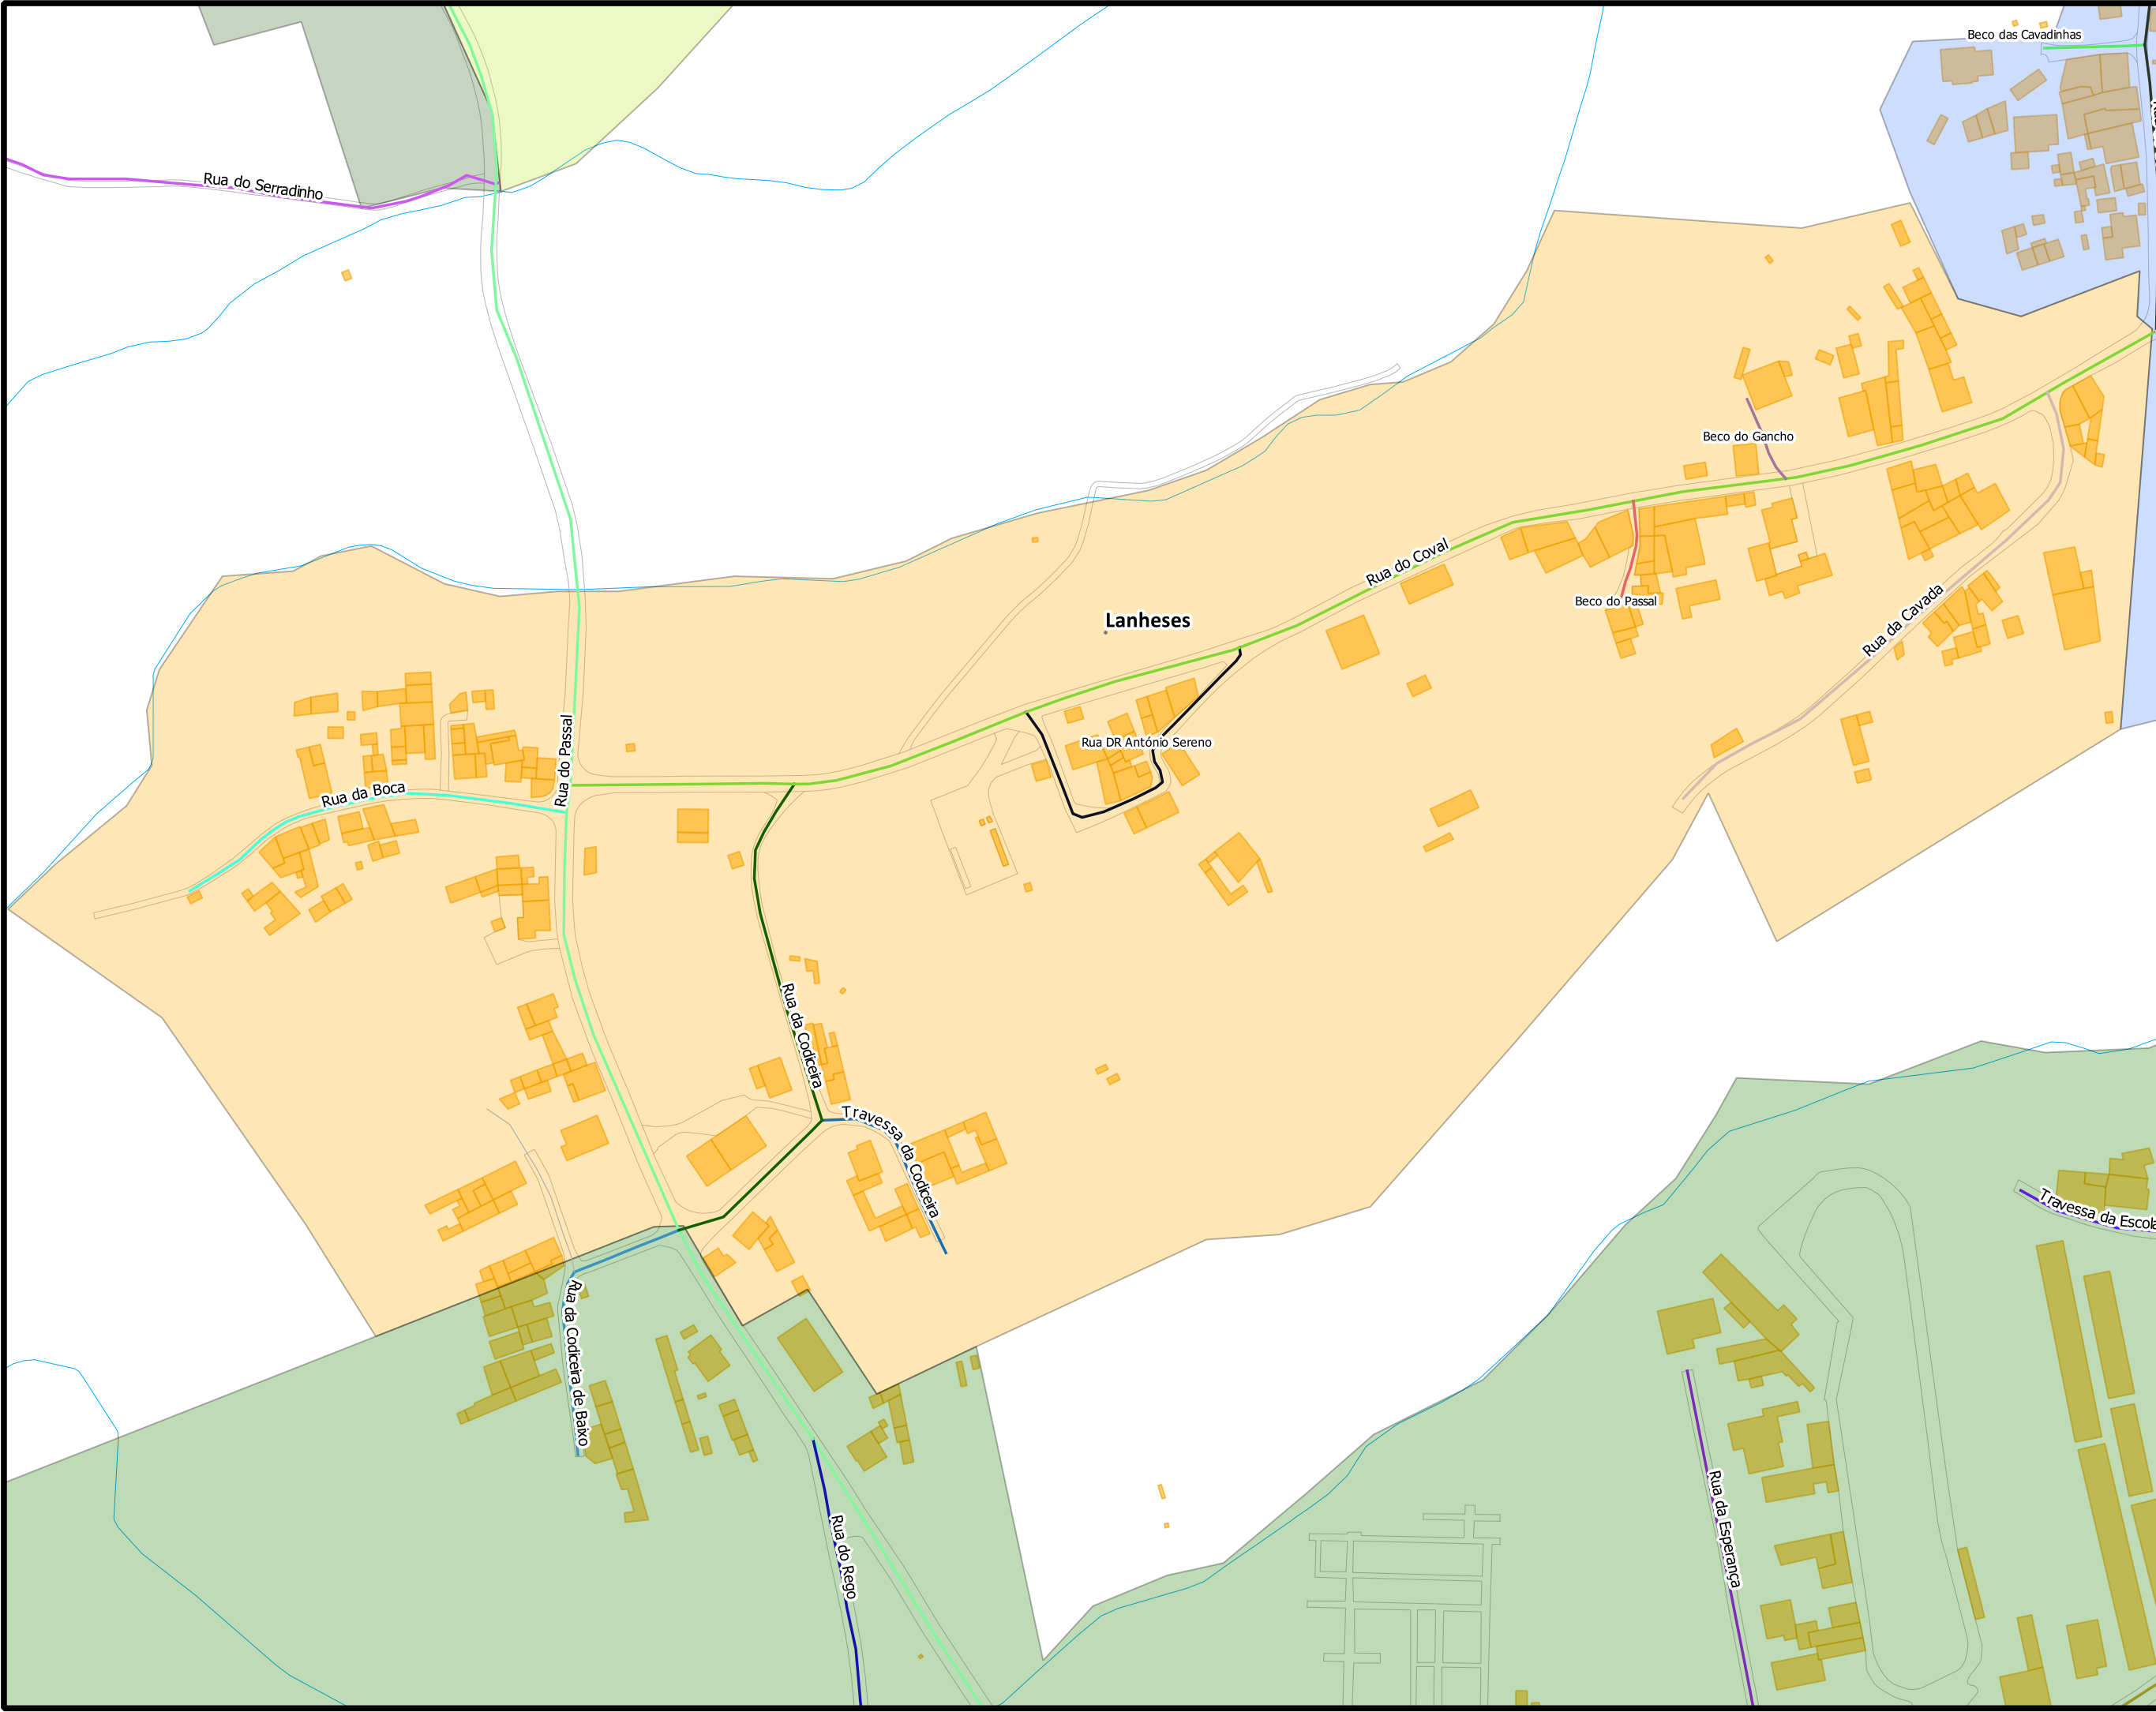

TOPONÍMIA DA REDE VIÁRIA DA FREGUESIA DE VALONGO DO VOUGA - Lugar de Lanheses -

Legenda

Limite administrativo

Edificado

Hidrografia

Limite de lugar

Carvalhal da Portela

Cavadas de Baixo

Fermentões

Lanheses

Valongo

ESCALA 1:2000