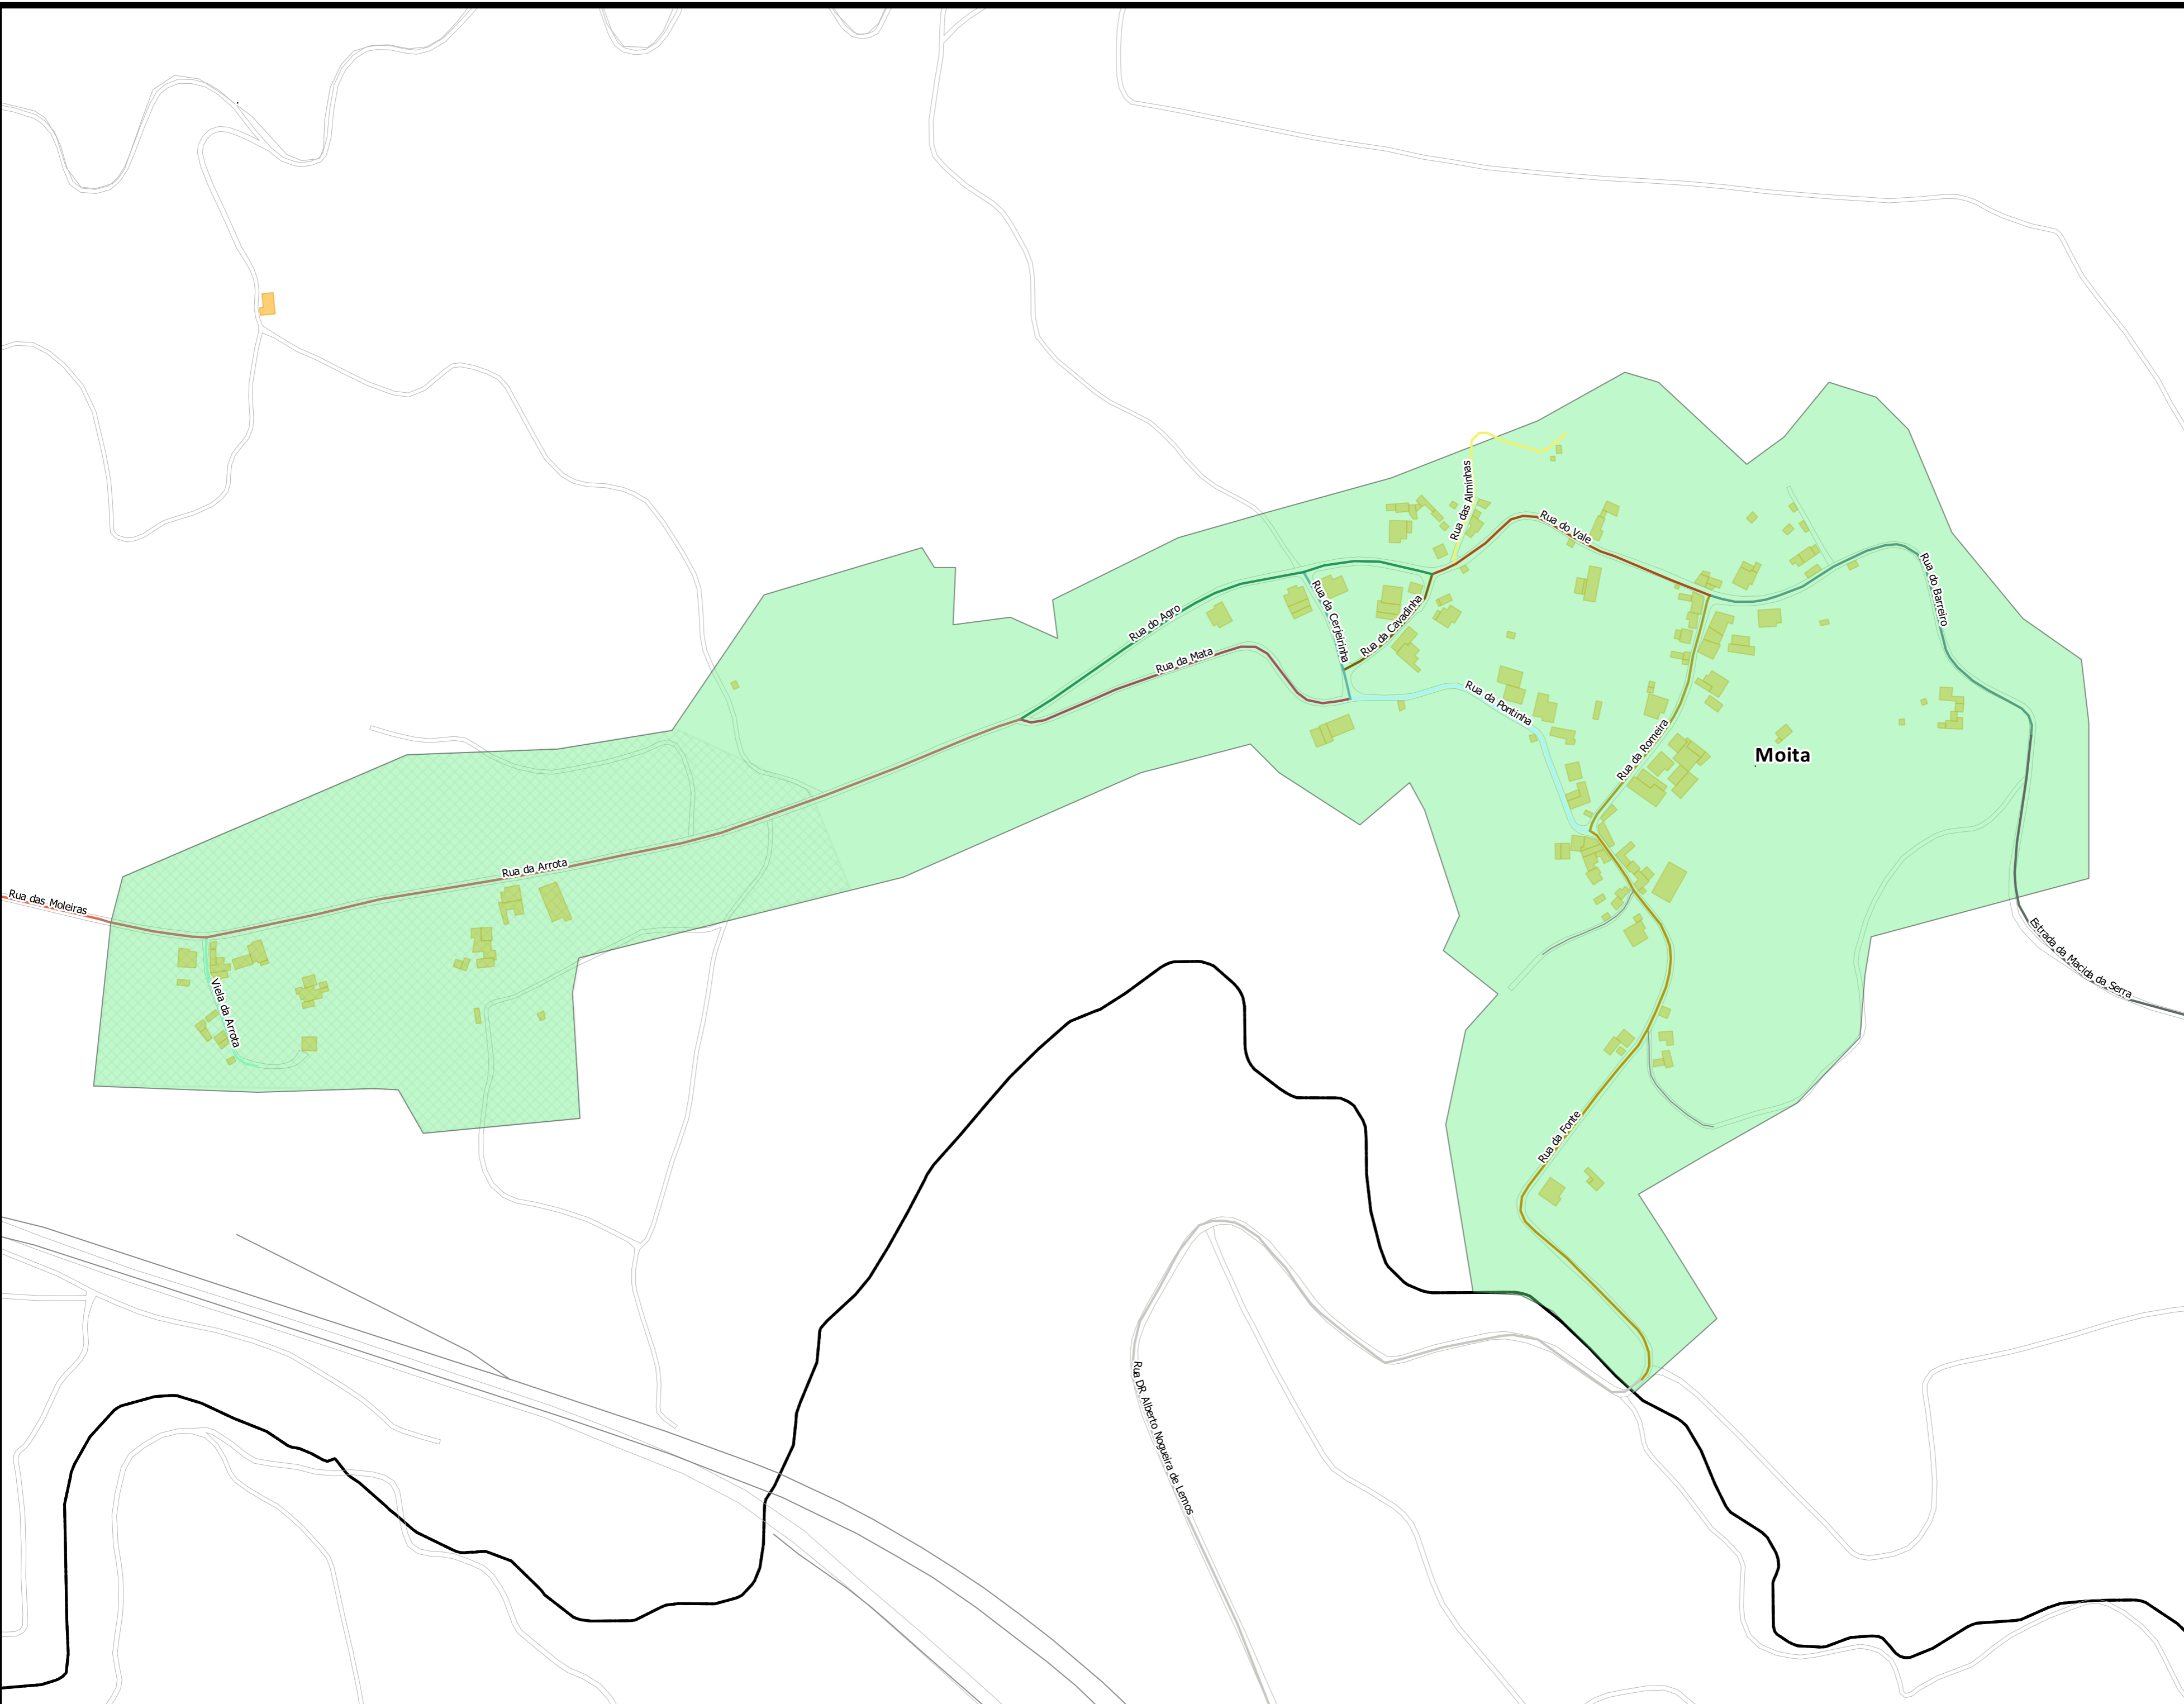

TOPONIMIA DA REDE VIÁRIA DA FREGUESIA DE MACINHATA DO VOUGA - LUGAR DA MOITA -

- Legenda
- Limite Administrativo
 - Edificado
 - Hidrografia
 - Limite de lugar
 - Moita
 - Limite de bairro
 - Arrota

ESCALA 1:3000