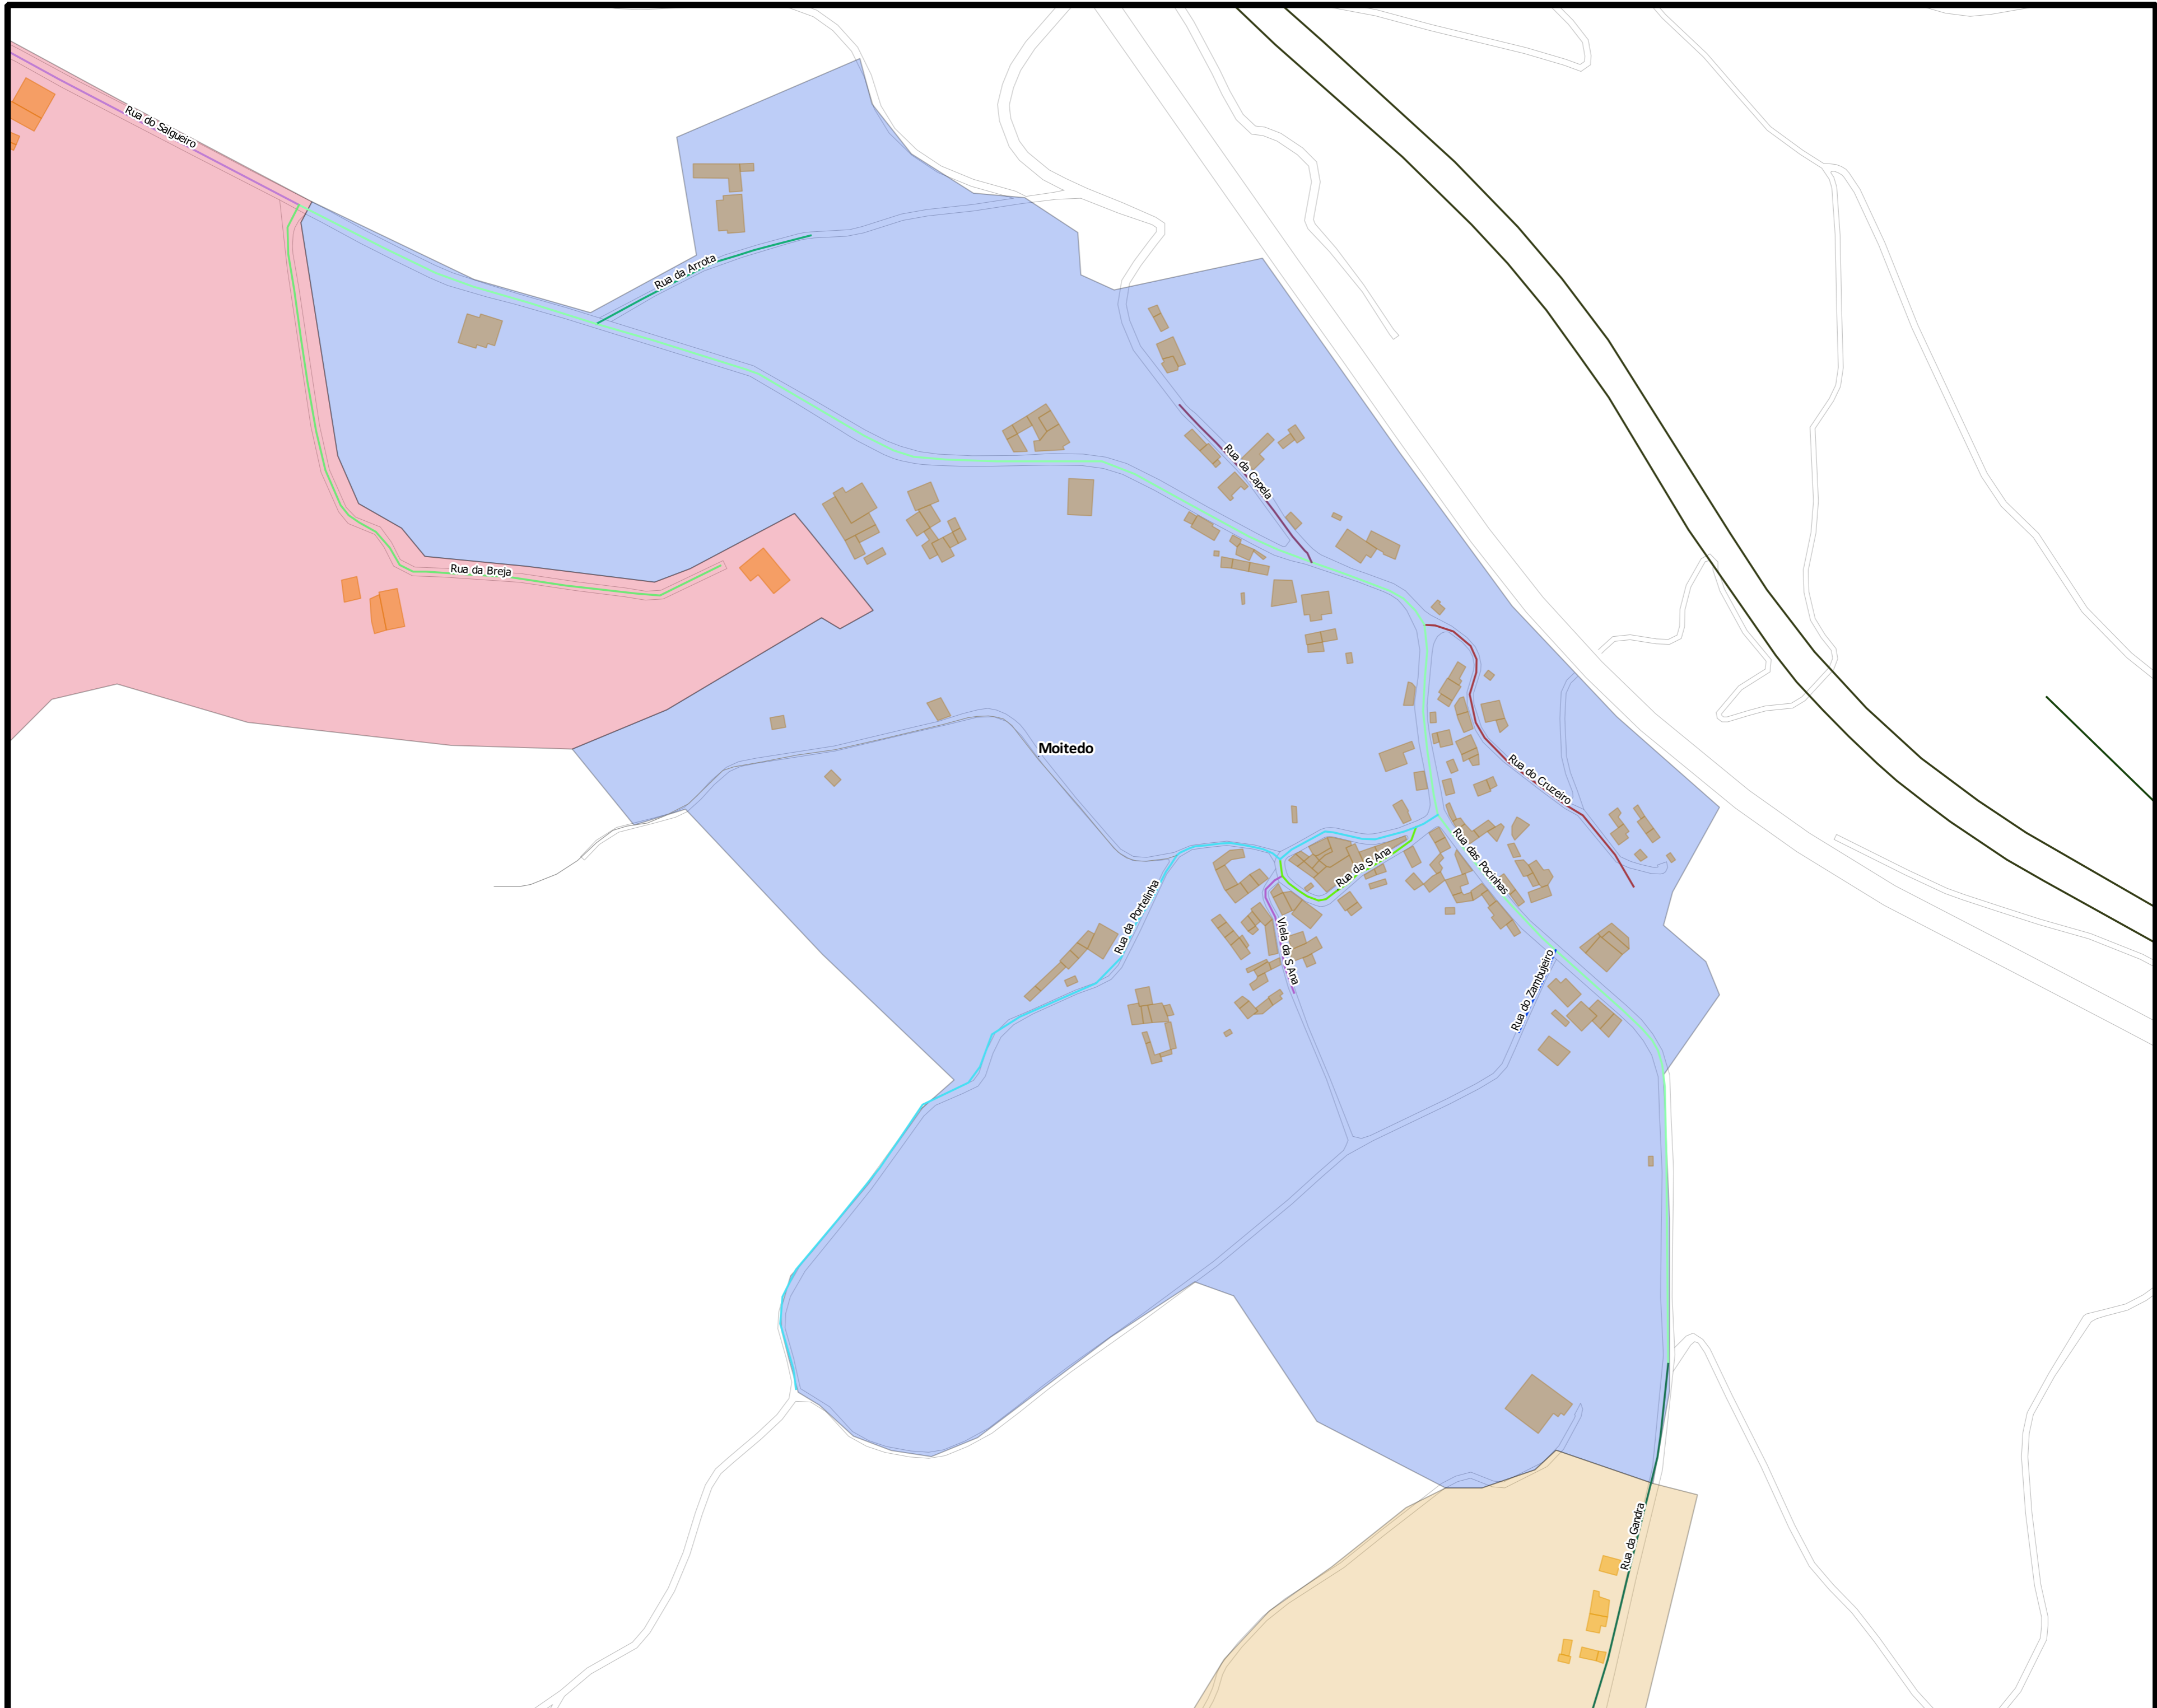

**TOPONÍMIA DA REDE VIÁRIA DA FREGUESIA DE VALONGO DO VOUGA - Lugar do Moitedo -**

**Legenda**

Limite Administrativo

Edificado

Hidrografia

Limite de lugar

Gândara

Moitedo

Salgueiro

ESCALA 1:2000