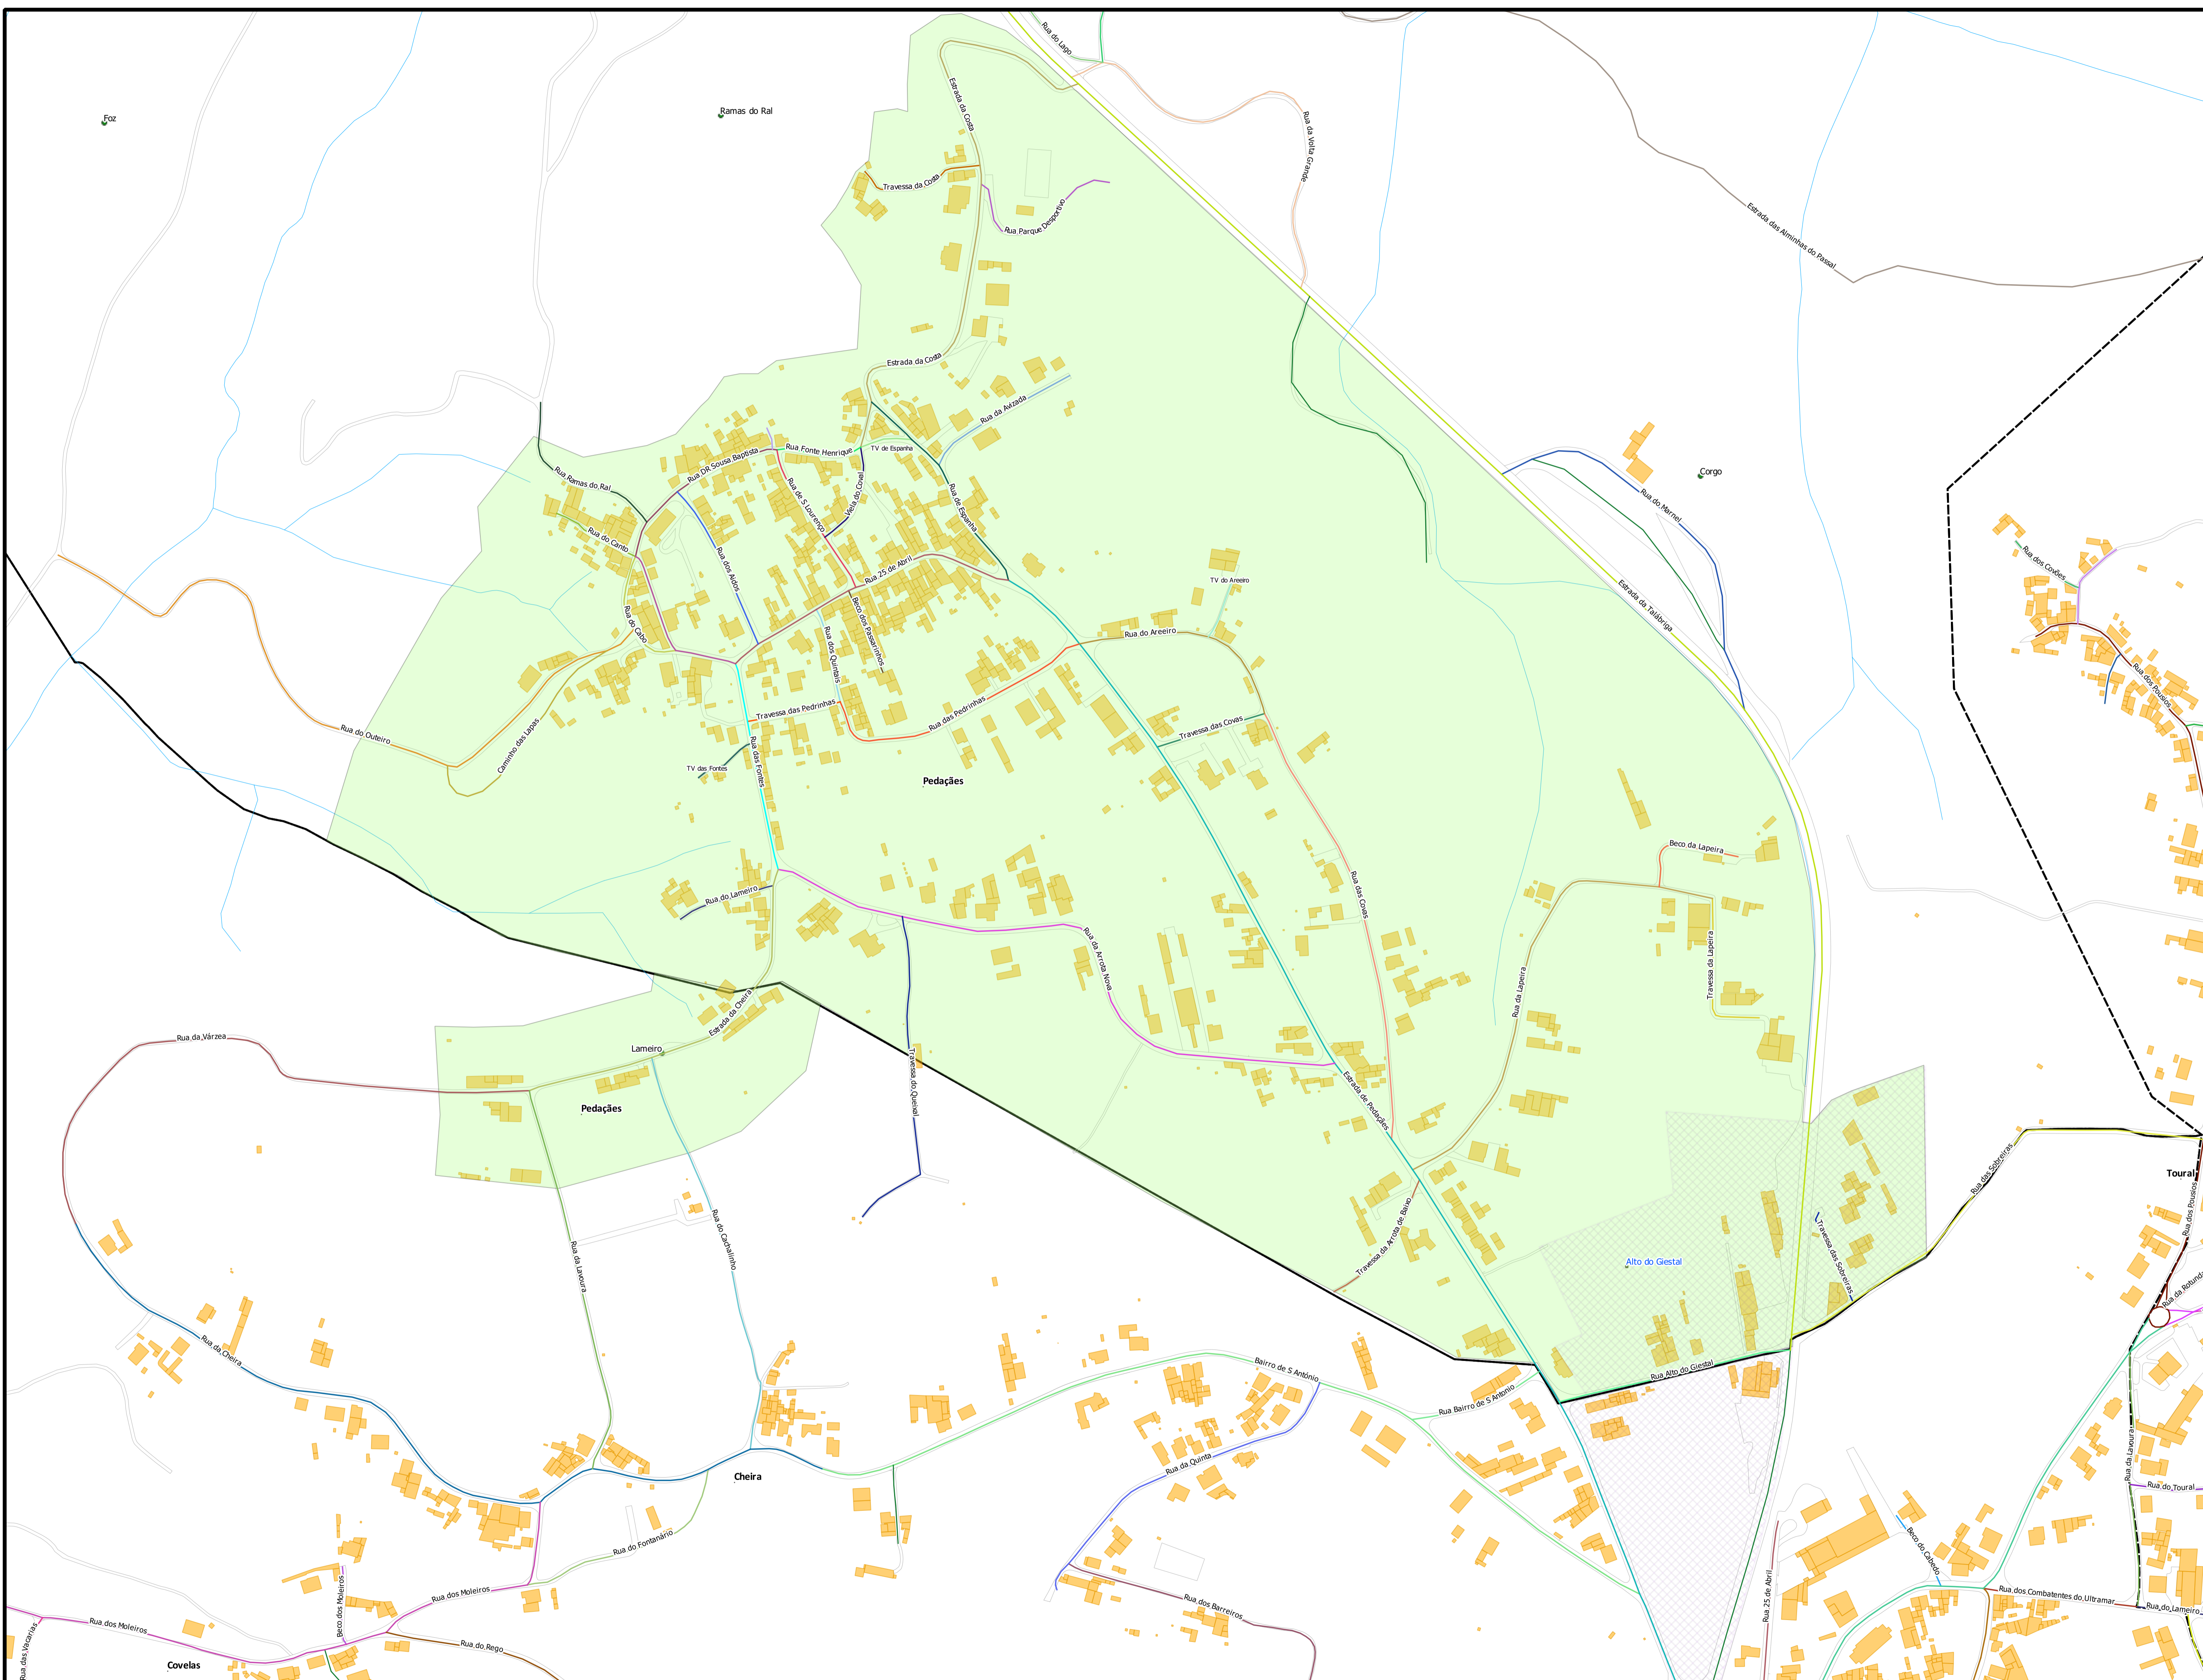

TOPONÍMIA DA REDE VIÁRIA DA FREGUESIA DE LAMAS DO VOUGA - Lugares de Pedações -

Legenda

- Limite Administrativo
- Edificado
- Hidrografia
- Limite de lugar
- Limite de bairro
- Sítios

ESCALA 1:2500