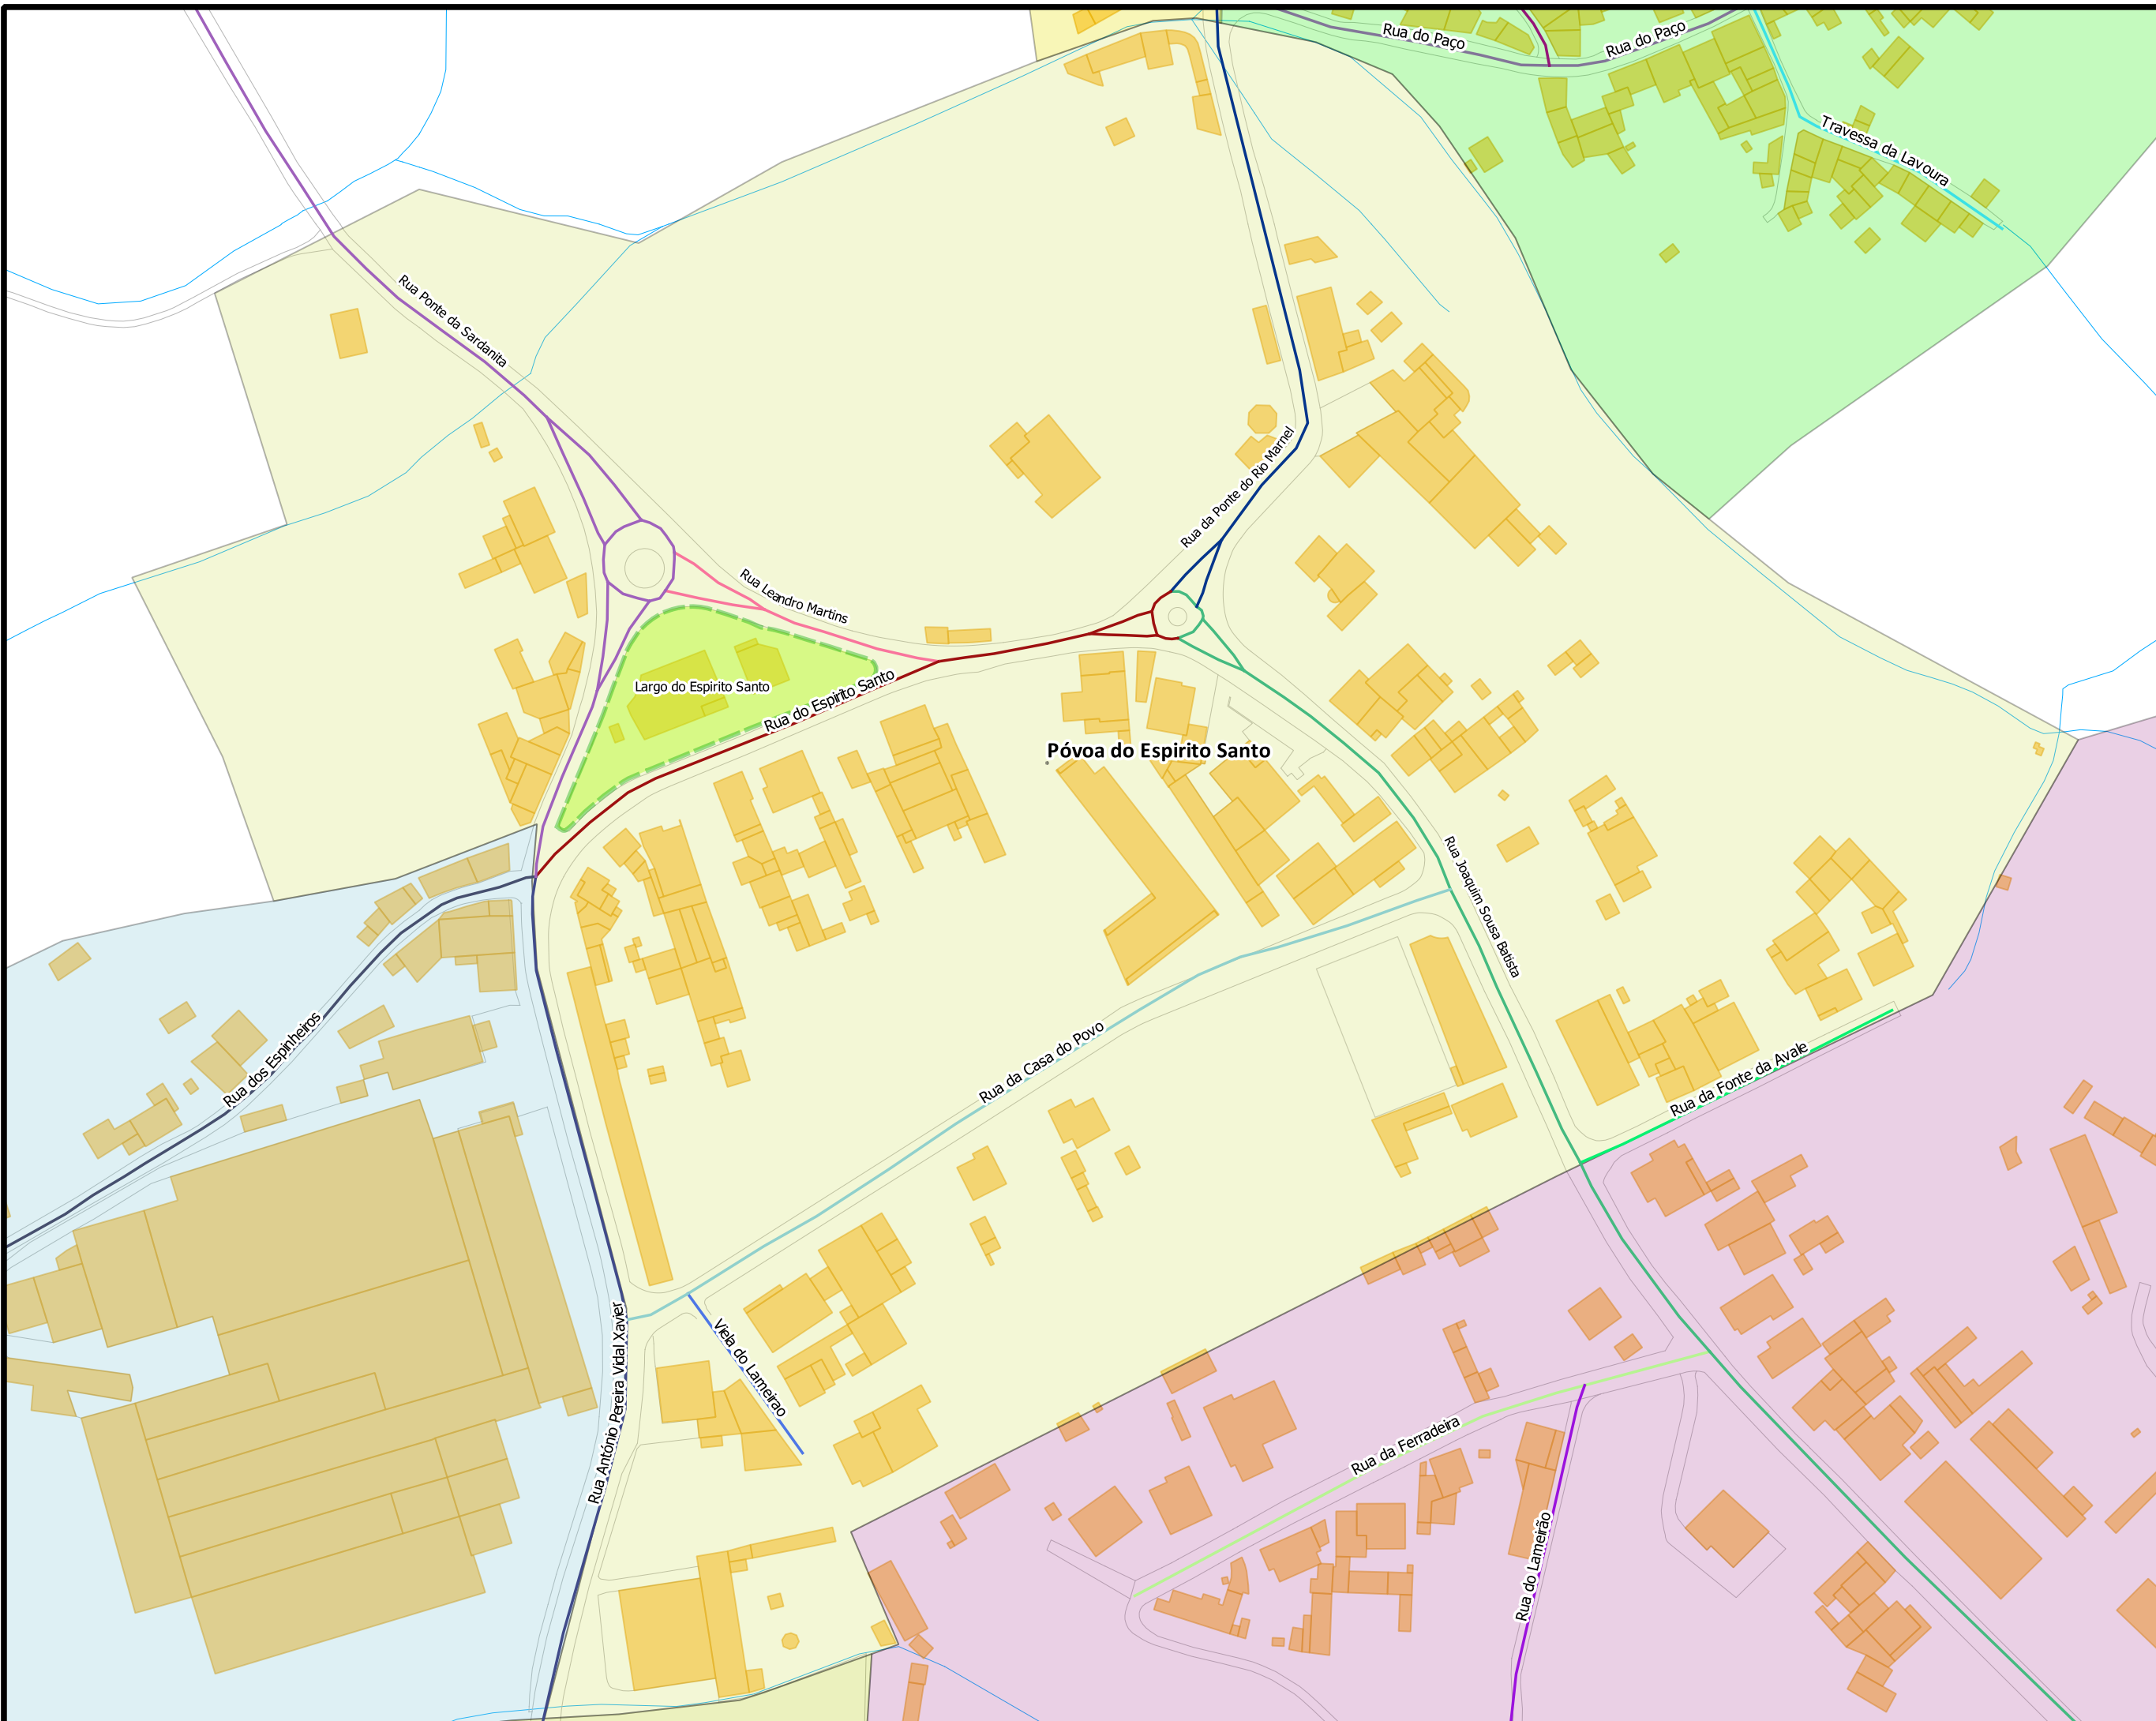

TOPONÍMIA DA REDE VIÁRIA DA FREGUESIA DE VALONGO DO VOUGA - Lugar da Póvoa do Espírito Santo -

Legenda

Limite administrativo

Edificado

Hidrografia

Limite de lugar

Arrancada

Espinheiros

Paço

Póvoa do Espírito Santo

ESCALA 1:1500