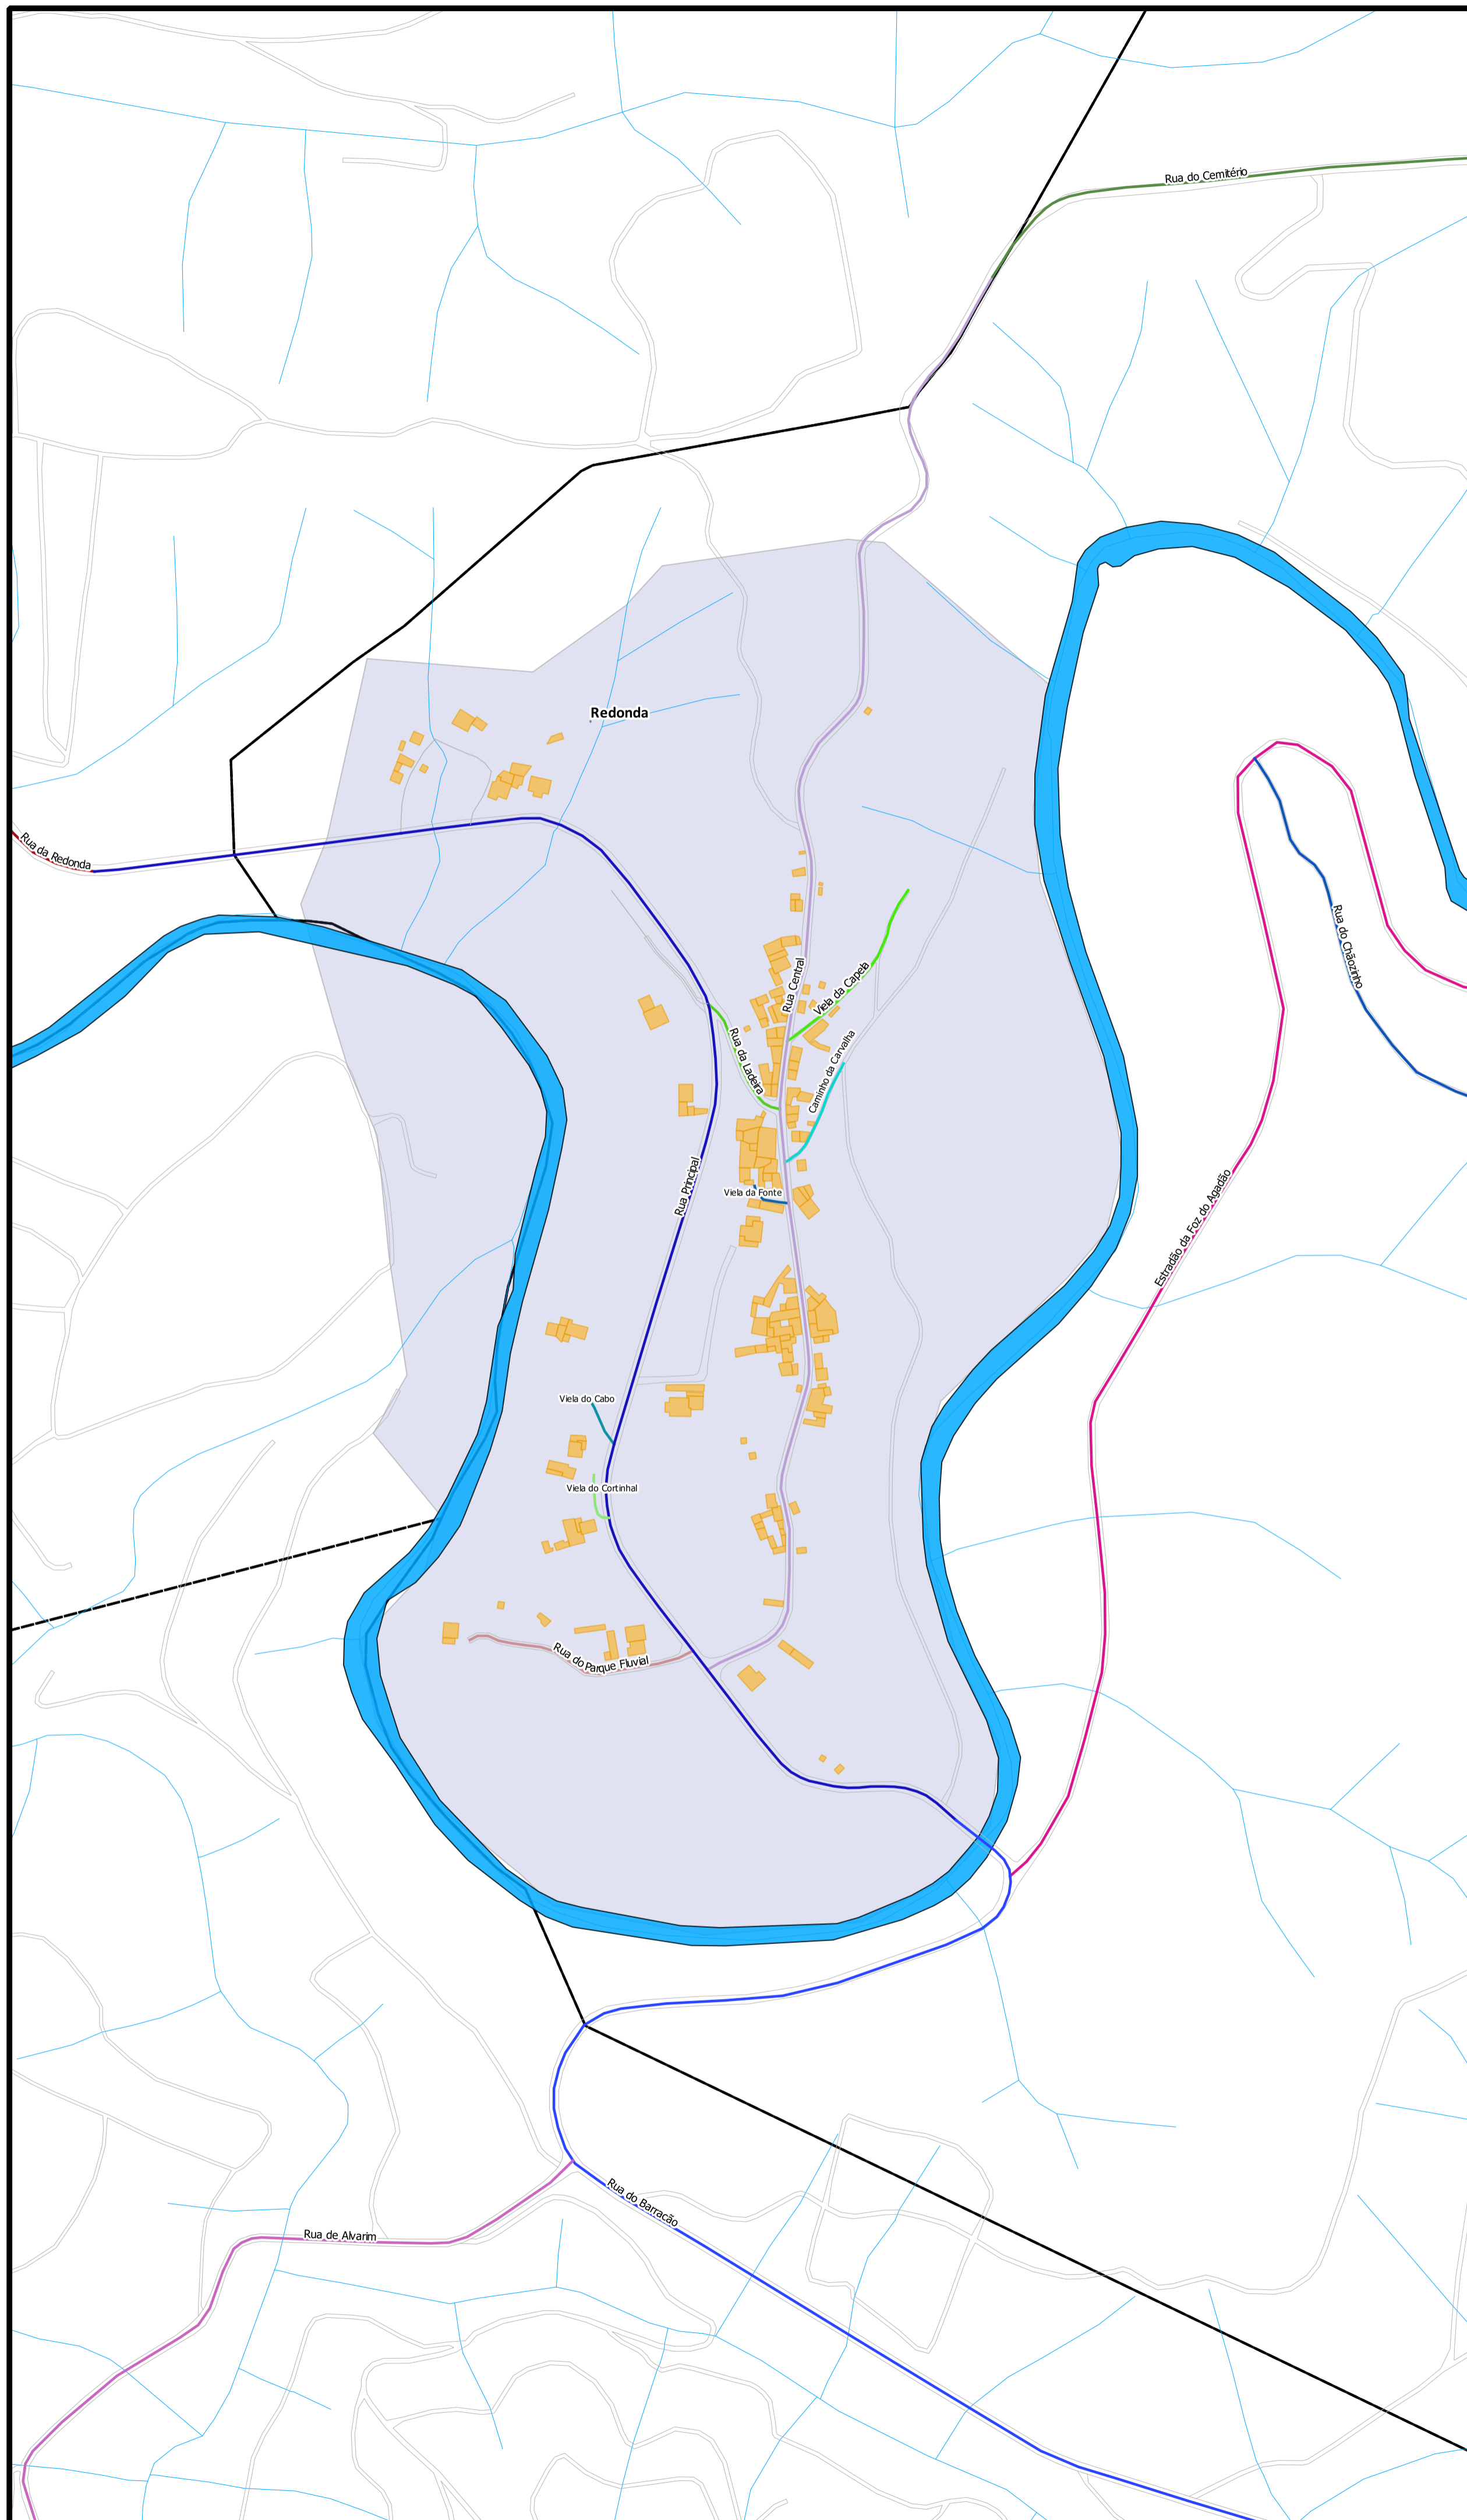

**TOPONÍMIA DA REDE
VIÁRIA DA FREGUESIA
DE CASTANHEIRA DO
VOUGA**
- Lugar da Redonda -

Legenda

Limite Administrativo

Edificado

Hidrografia

Limite de lugar

Avelal de Baixo

Avelal de Cima

Castanheira do Vouga

Falgarosa

Falgoselhe

Igreja

Massadas

Redonda

Serra de Baixo

Serra de Cima

Talhada

Vale da Galega

Sítios

FSCAIA 1:3000