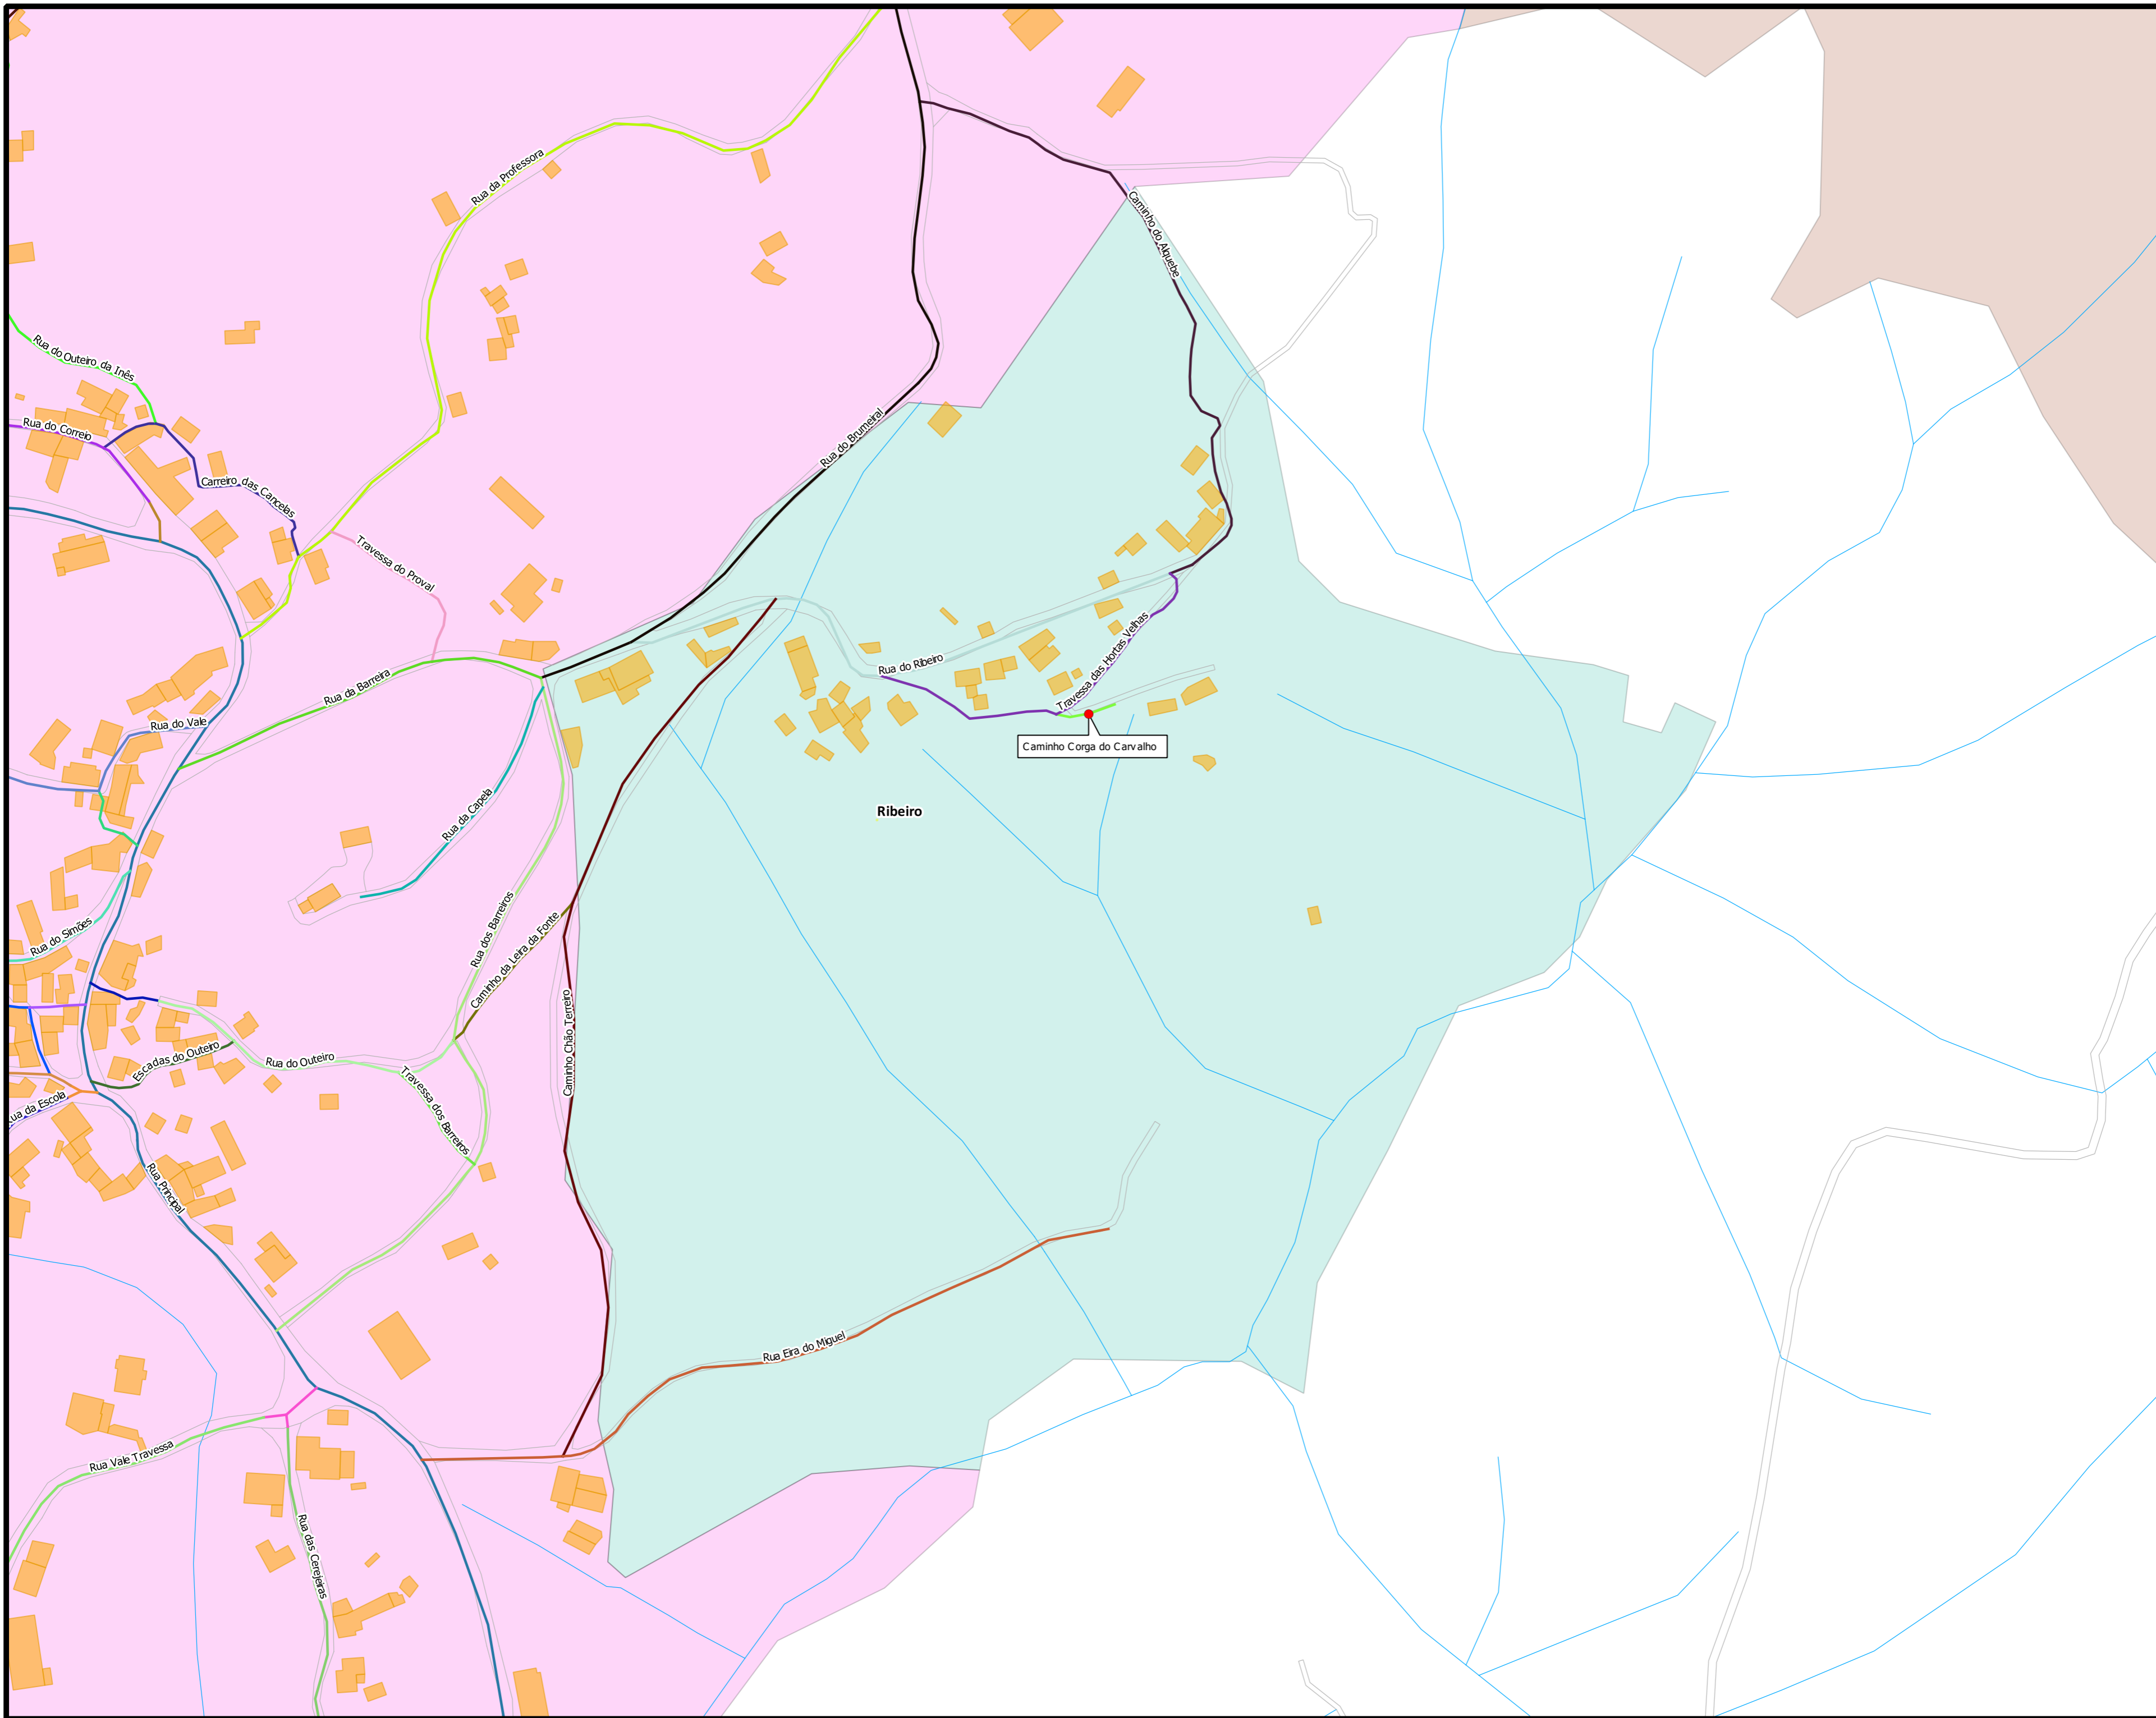

TOPONÍMIA DA REDE VIÁRIA DA FREGUESIA DE MACIEIRA DE ALCÔBA - Lugar do Ribeiro -

Legenda

Limite Administrativo

Edificado

Hidrografia

ESCALA: 1:1500