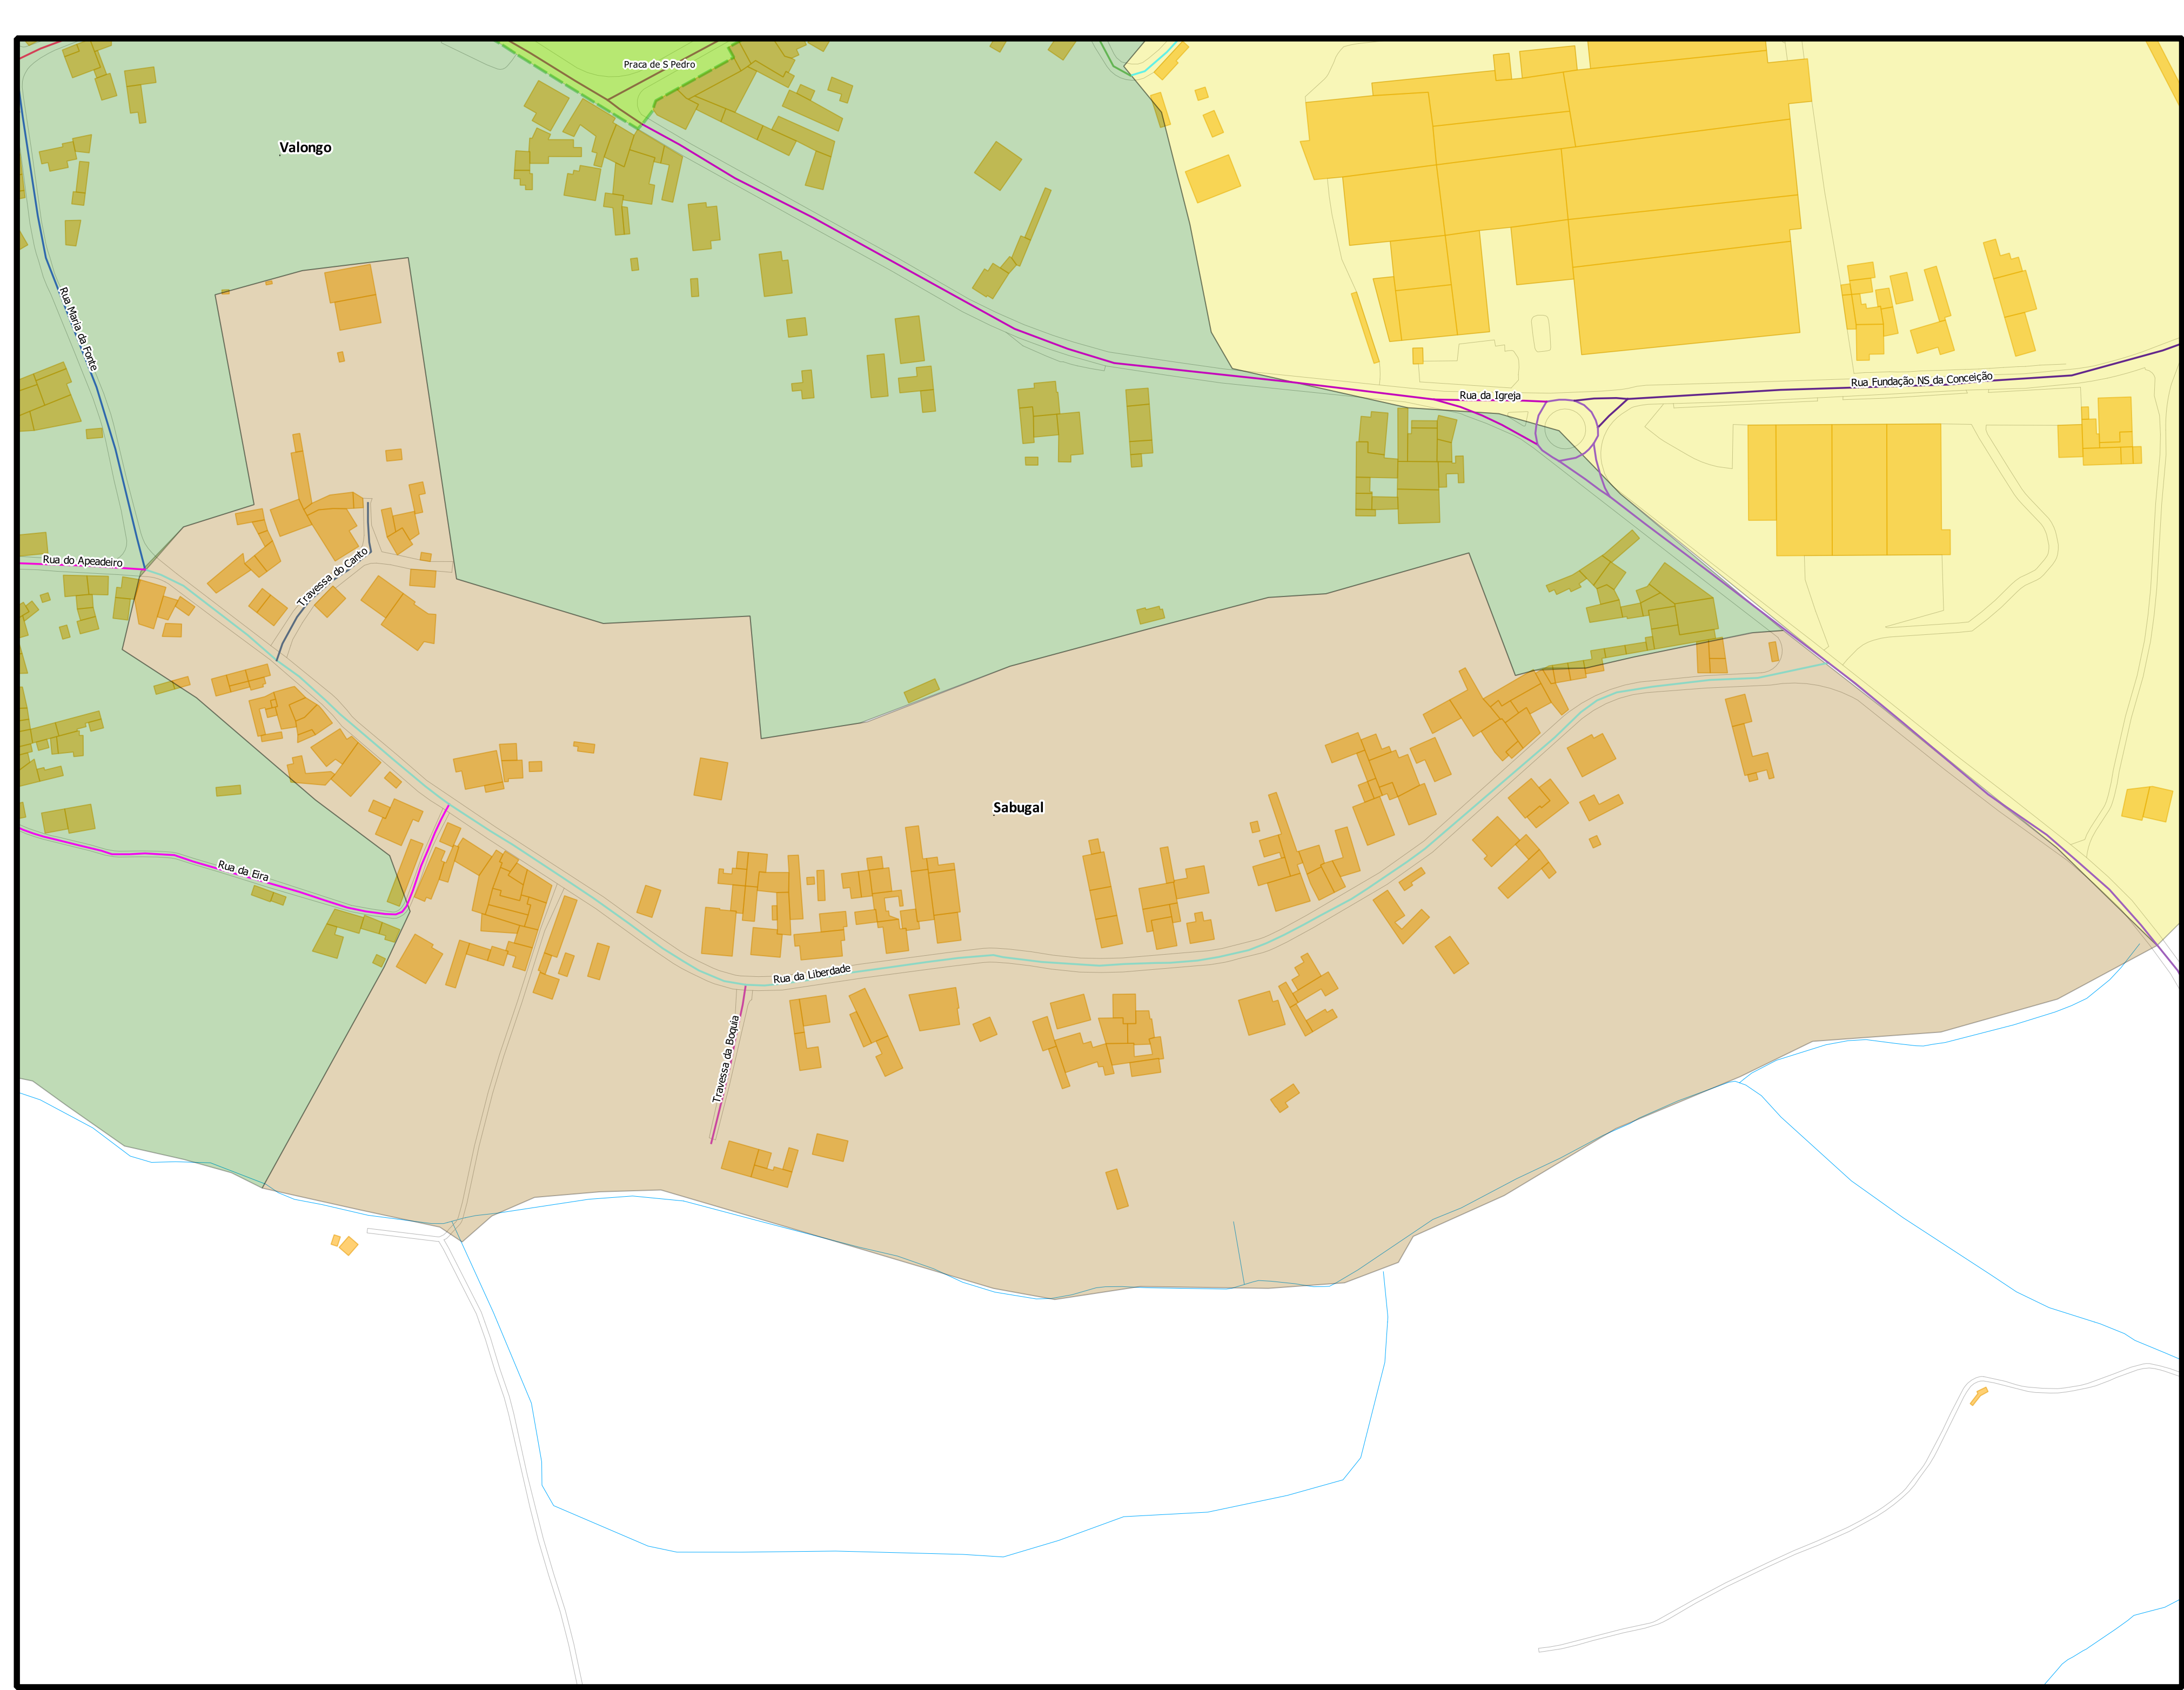

TOPONÍMIA DA REDE  
VIÁRIA DA  
FREGUESIA DE  
VALONGO DO VOUGA  
- Lugar do Sabugal -

Legenda

- Limite Administrativo
- Edificado
- Hidrografia
- Limite de lugar
- Brunhido
- Sabugal
- Valongo

ESCALA 1:1500