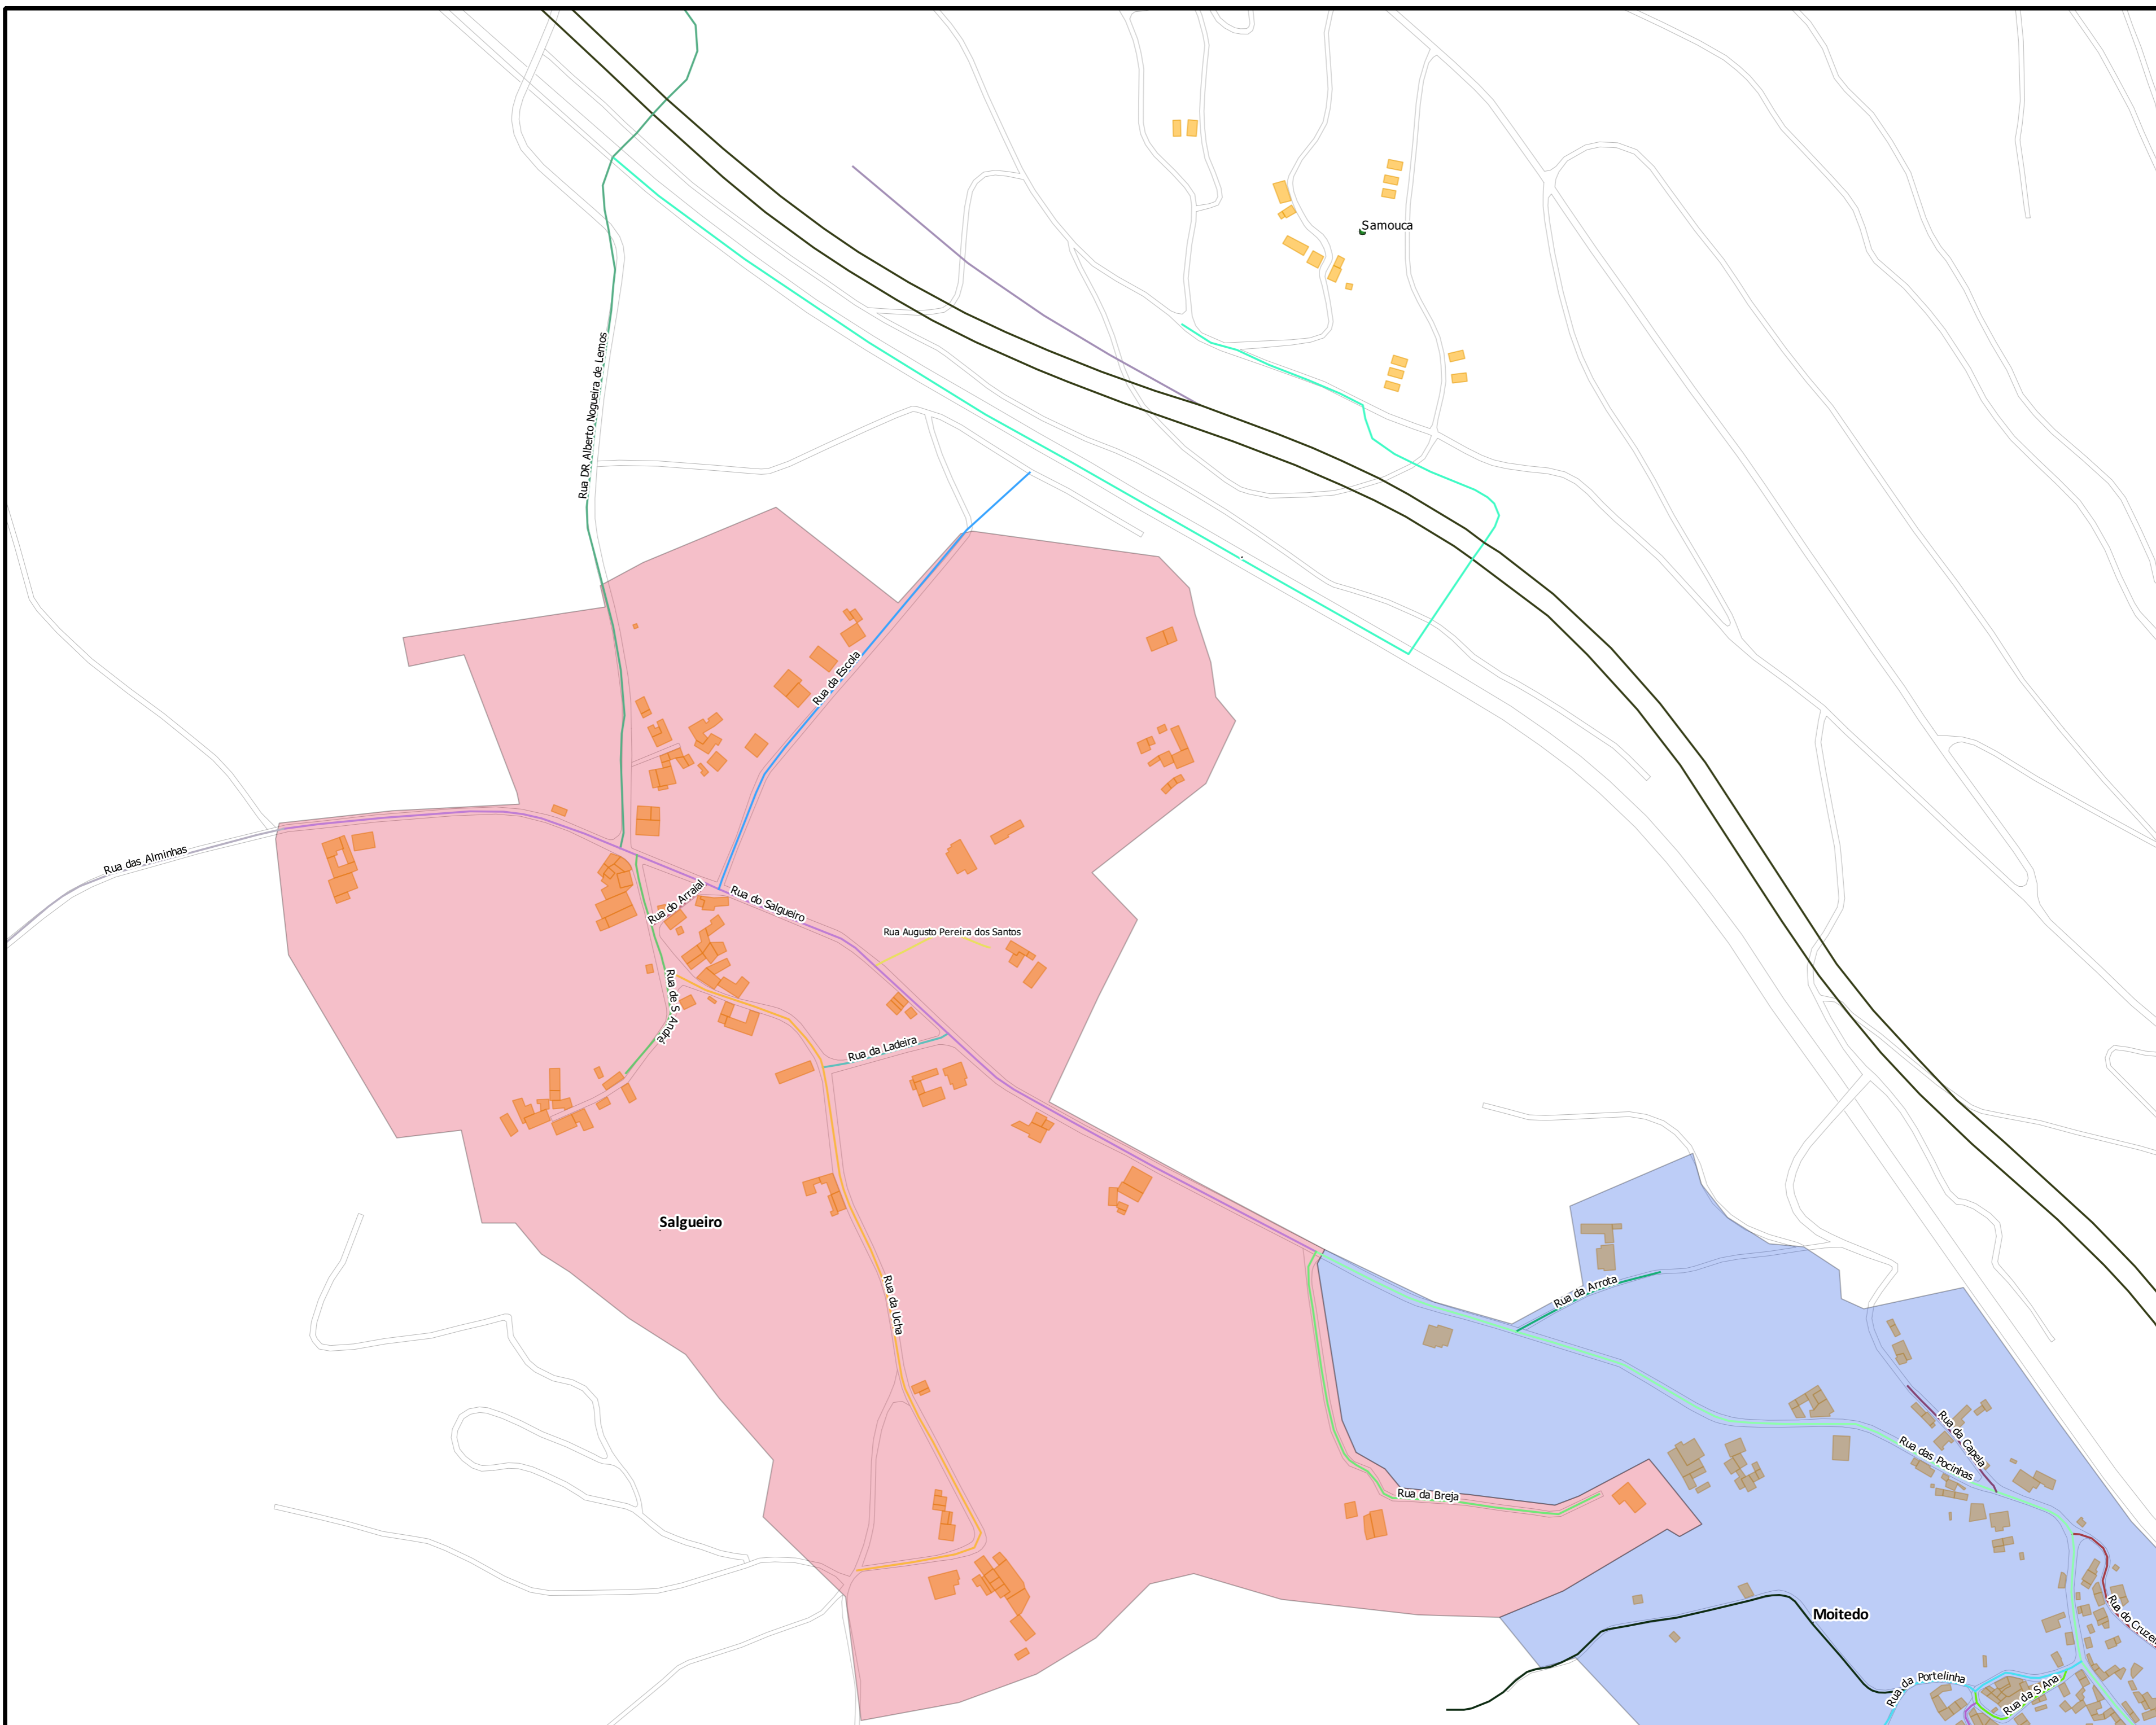

**TOPONÍMIA DA REDE VIÁRIA DA FREGUESIA DE VALONGO DO VOUGA - Lugar do Salgueiro -**

**Legenda**

Limite Administrativo

Edificado

Hidrografia

Limite de lugar

Moitedo

Salgueiro

Sítios

ESCALA 1:3000