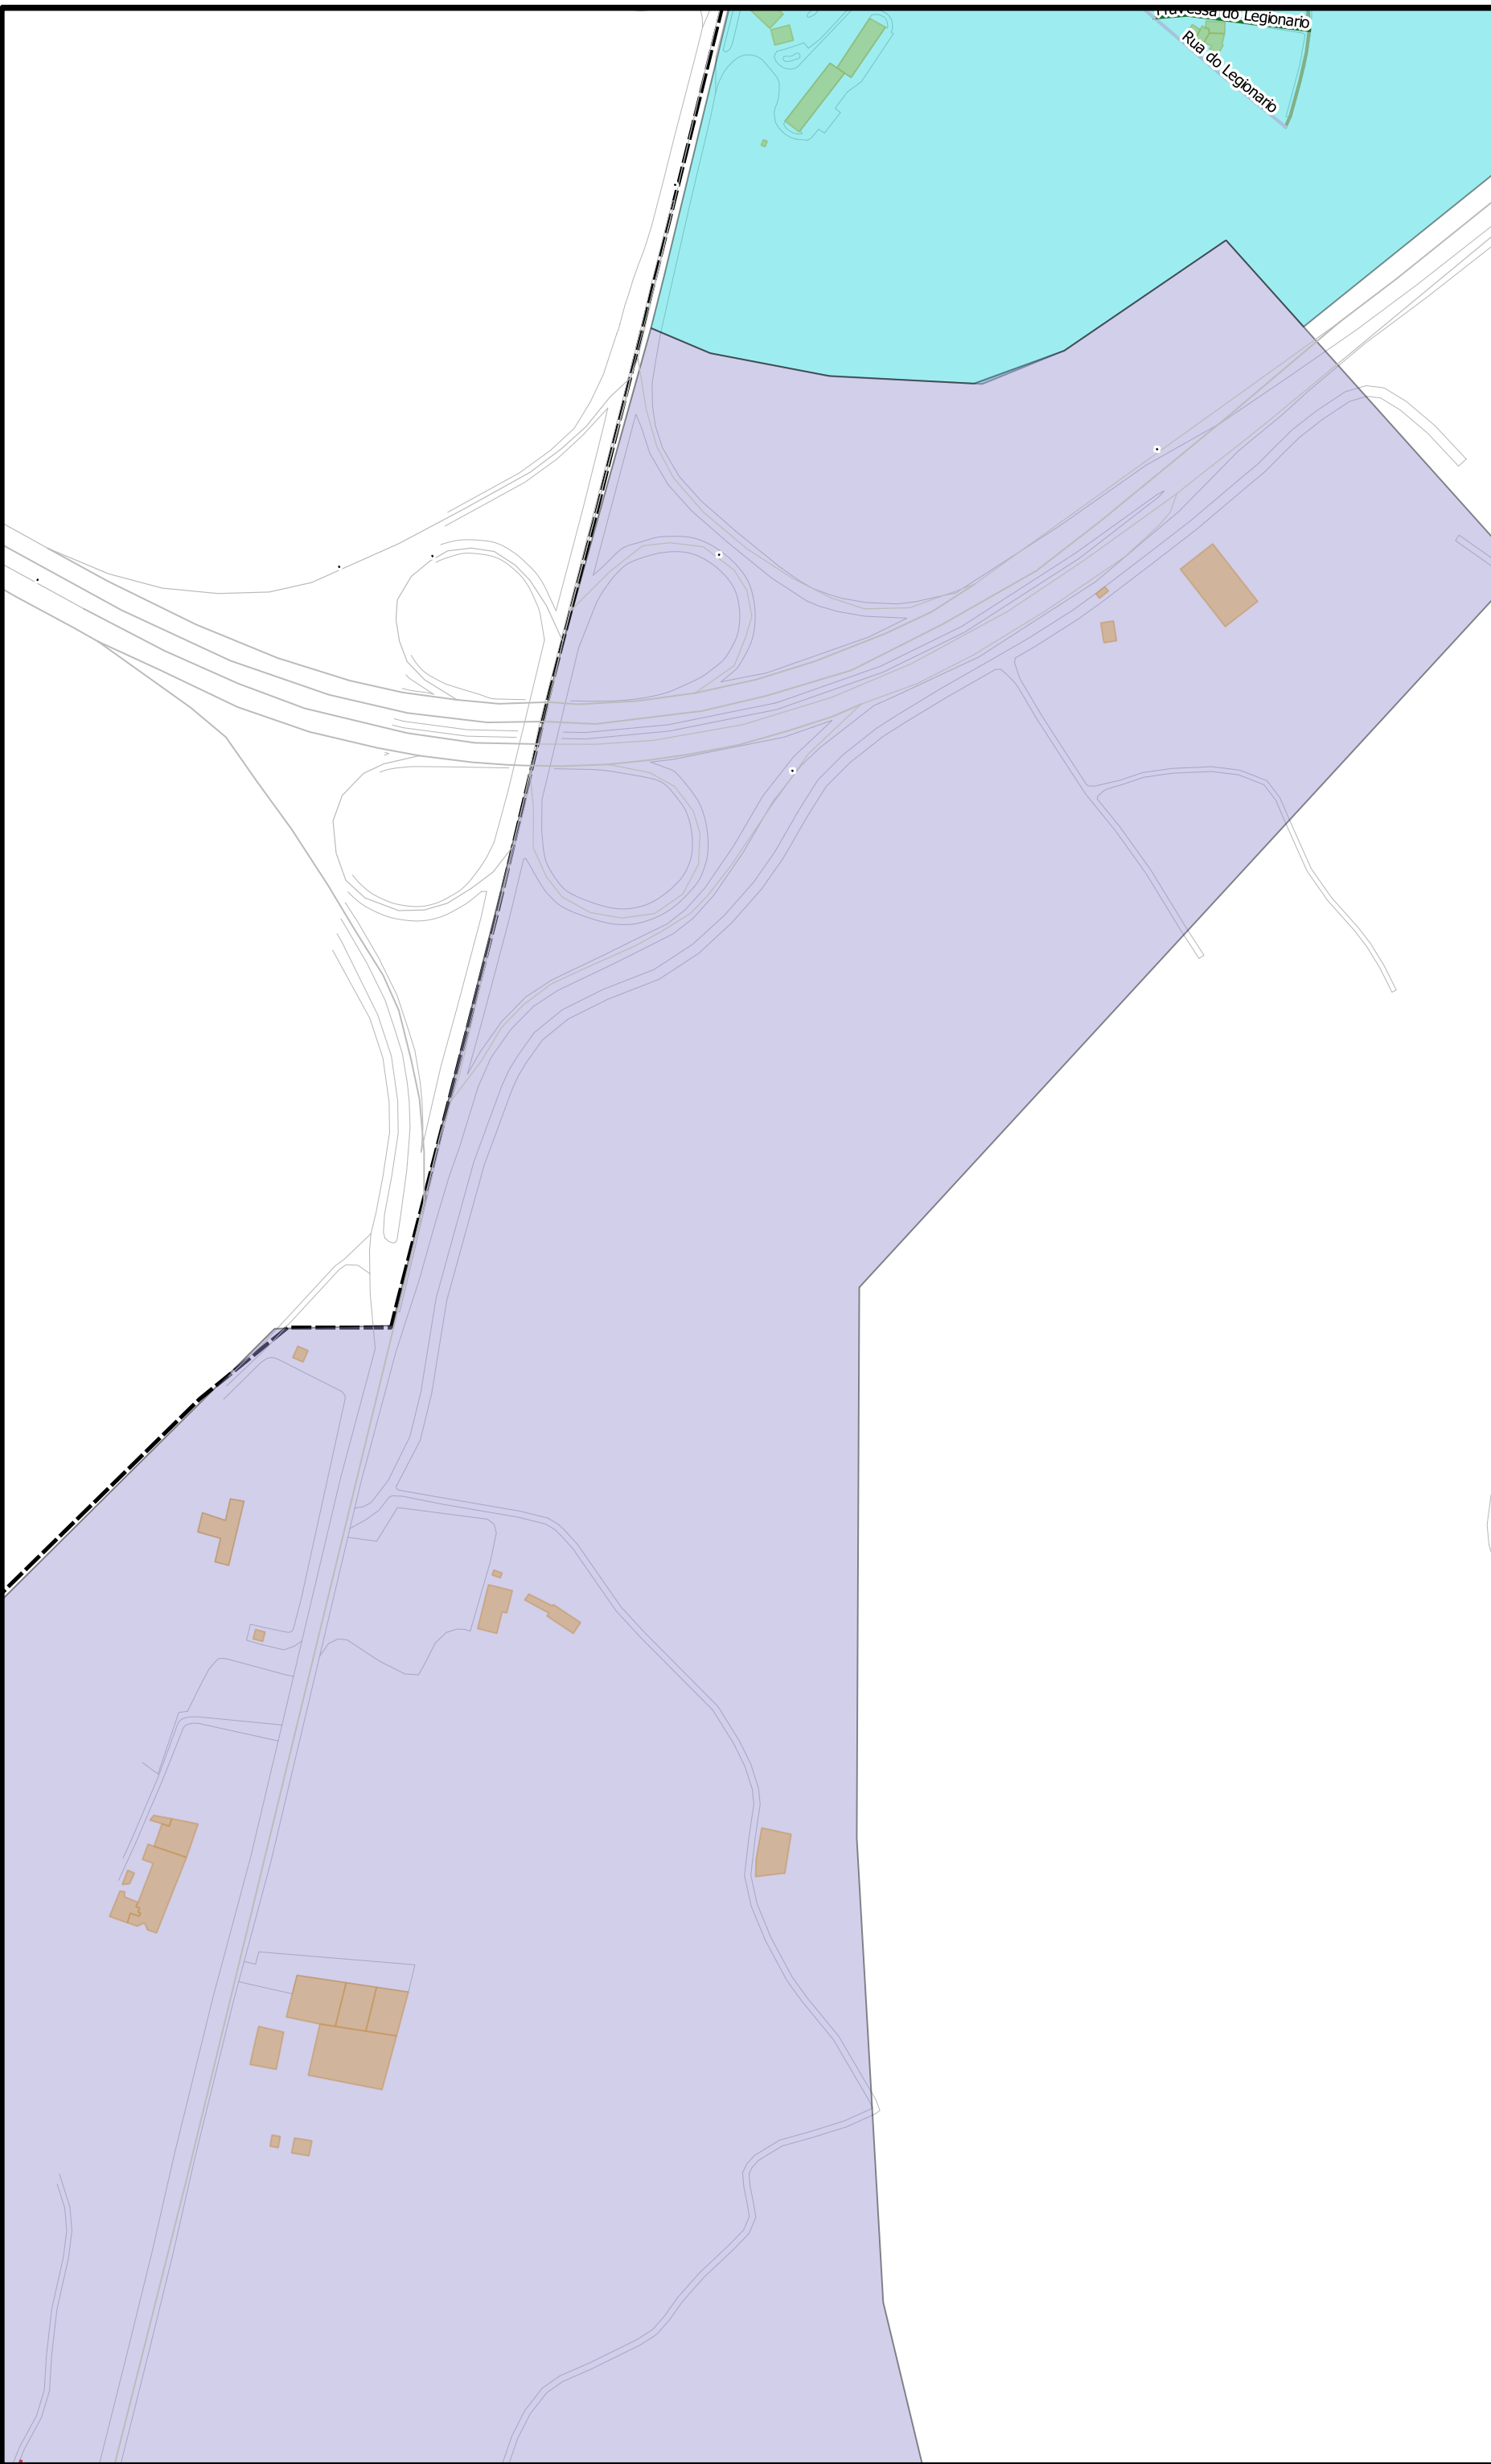

ÁGUEDA

CÂMARA MUNICIPAL

**TOPONÍMIA DA
REDE VIÁRIA DA
FREGUESIA DE
MACINHATA DO
VOUGA**

**- Lugar de Serém
de Cima(Norte) -**

Legenda

Limite administrativo

Edificado

Hidrografia

Limite de lugar

Cavada Nova

Serém de Cima

ESCALA 1:3000