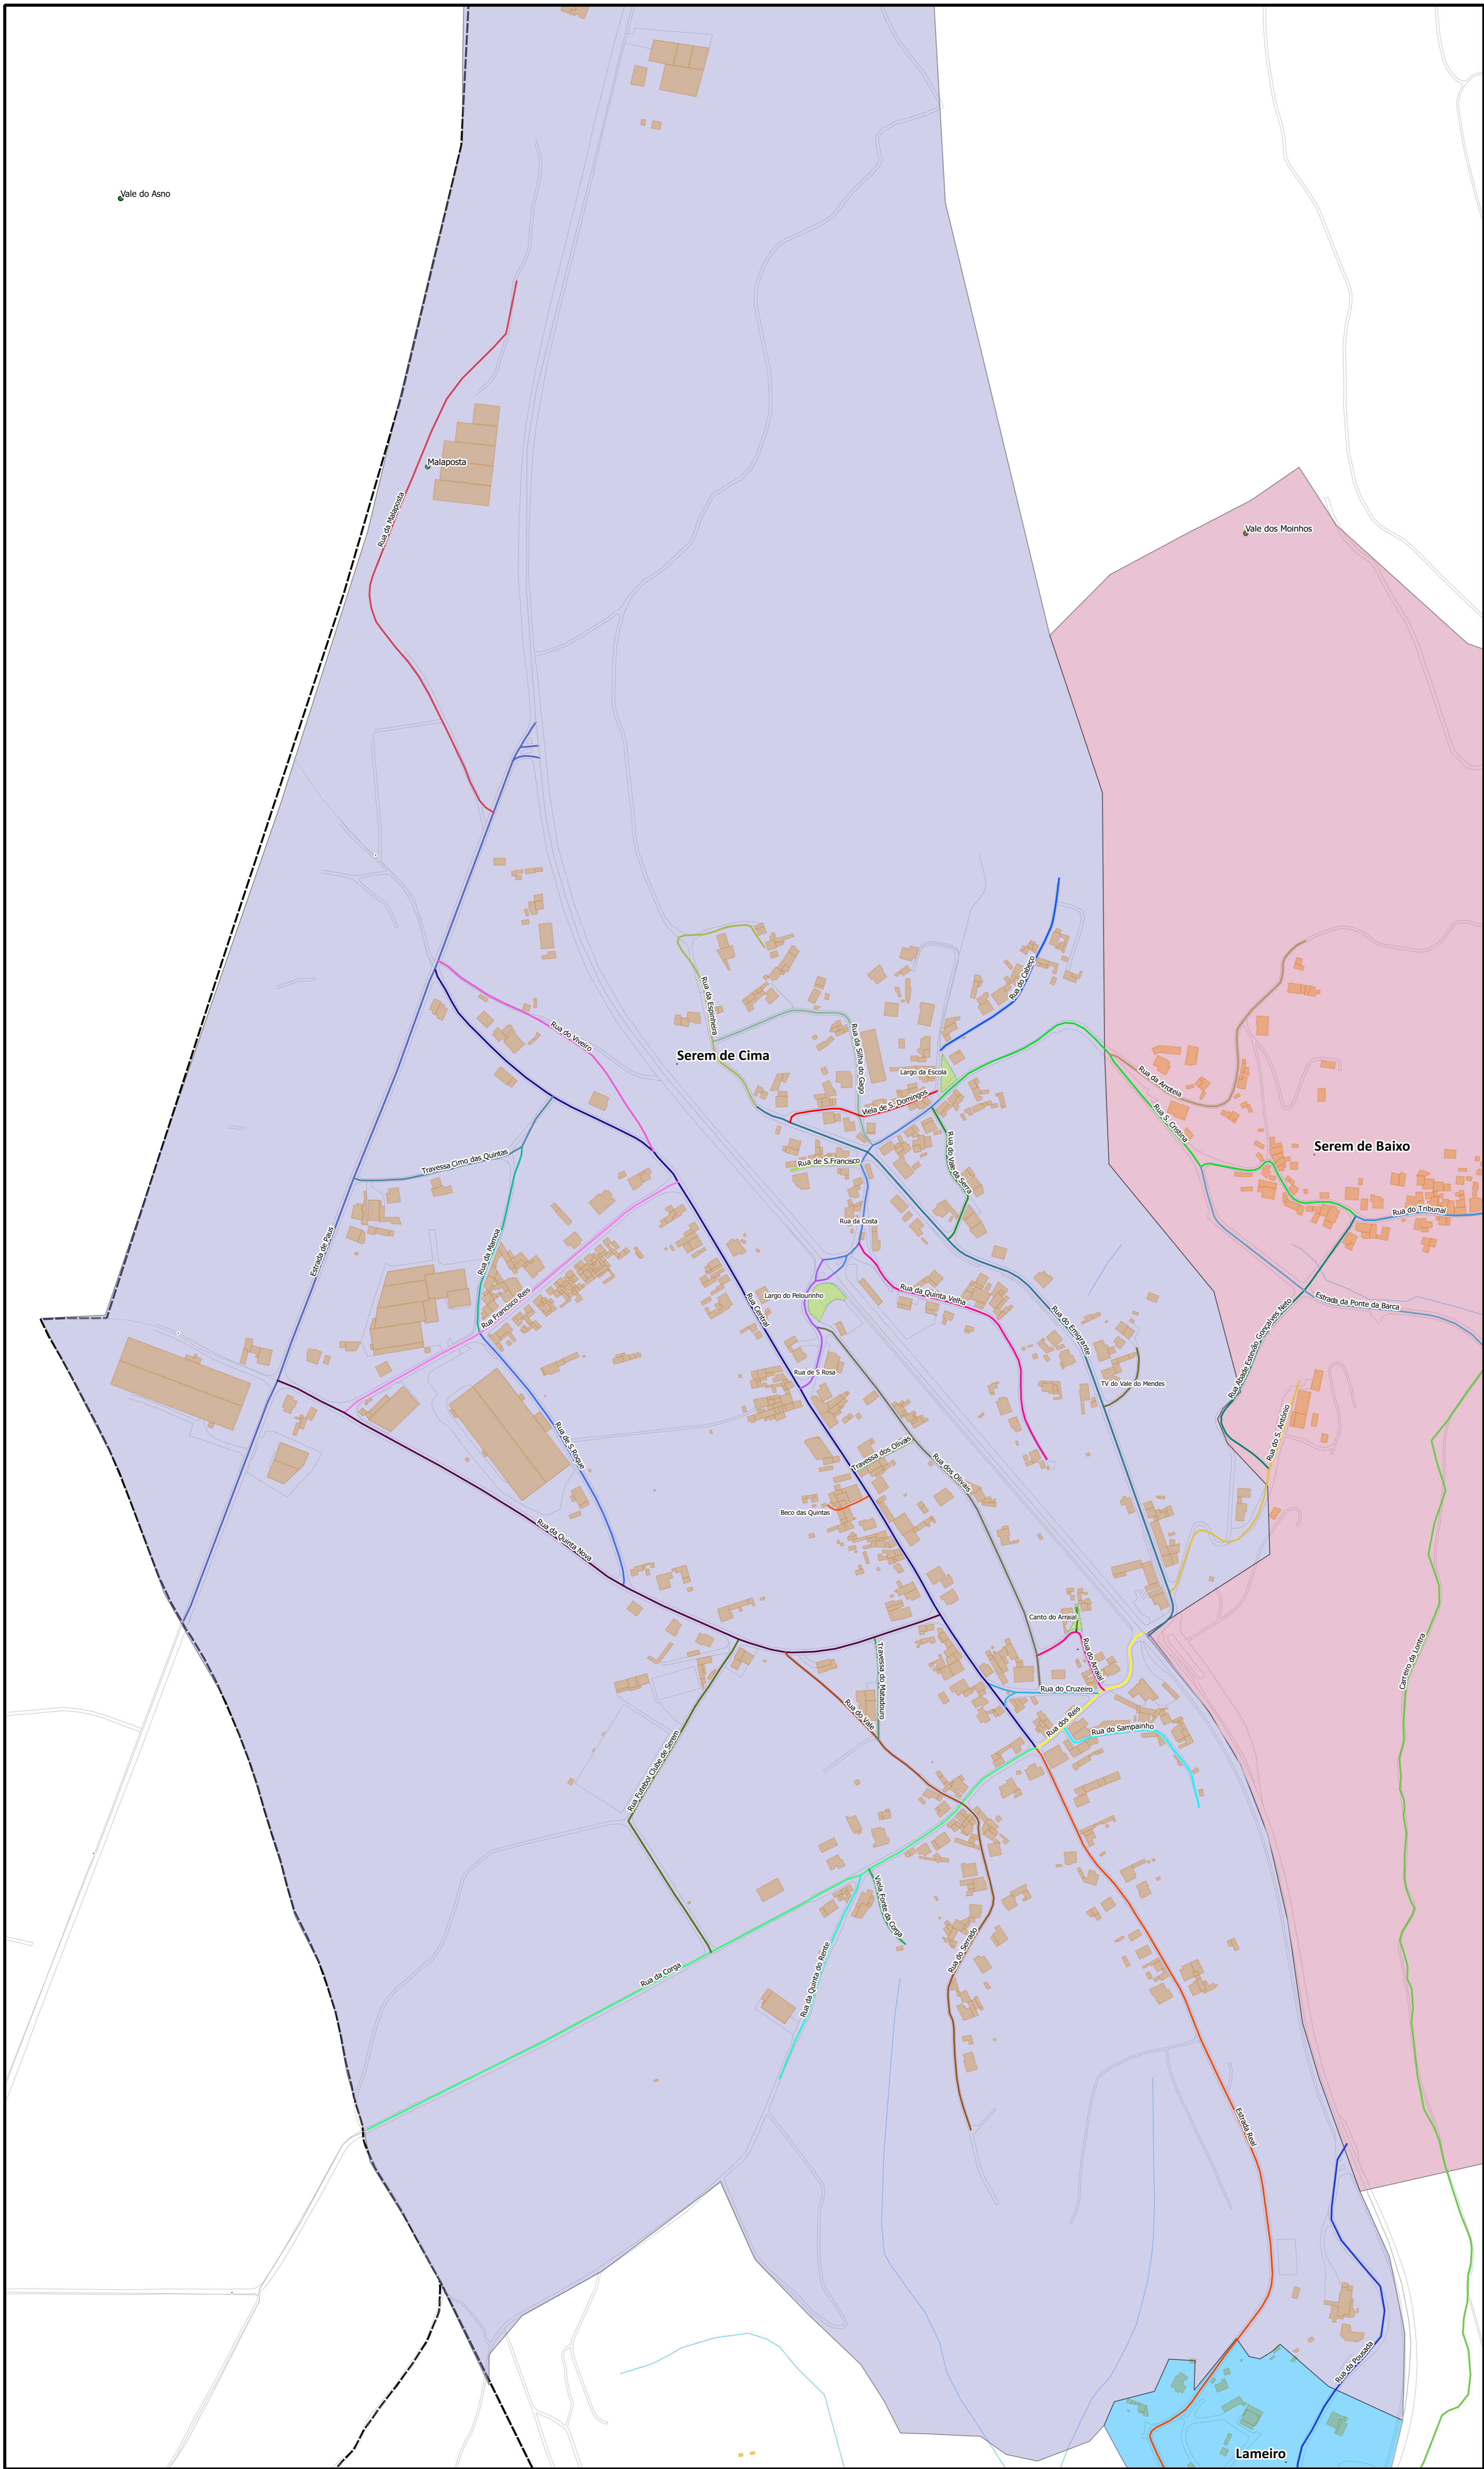

**TOPONIMIA DA REDE VIÁRIA DA FREGUESIA DE MACINHATA DO VOUGA**  
**- Lugar de Serém de Cima(Sul) -**

**Legenda**

- Limite Administrativo
- Edificado
- Hidrografia
- Limite de lugar
- Lameiro
- Serém de Baixo
- Serém de Cima
- Sítios

ESCALA 1:3000