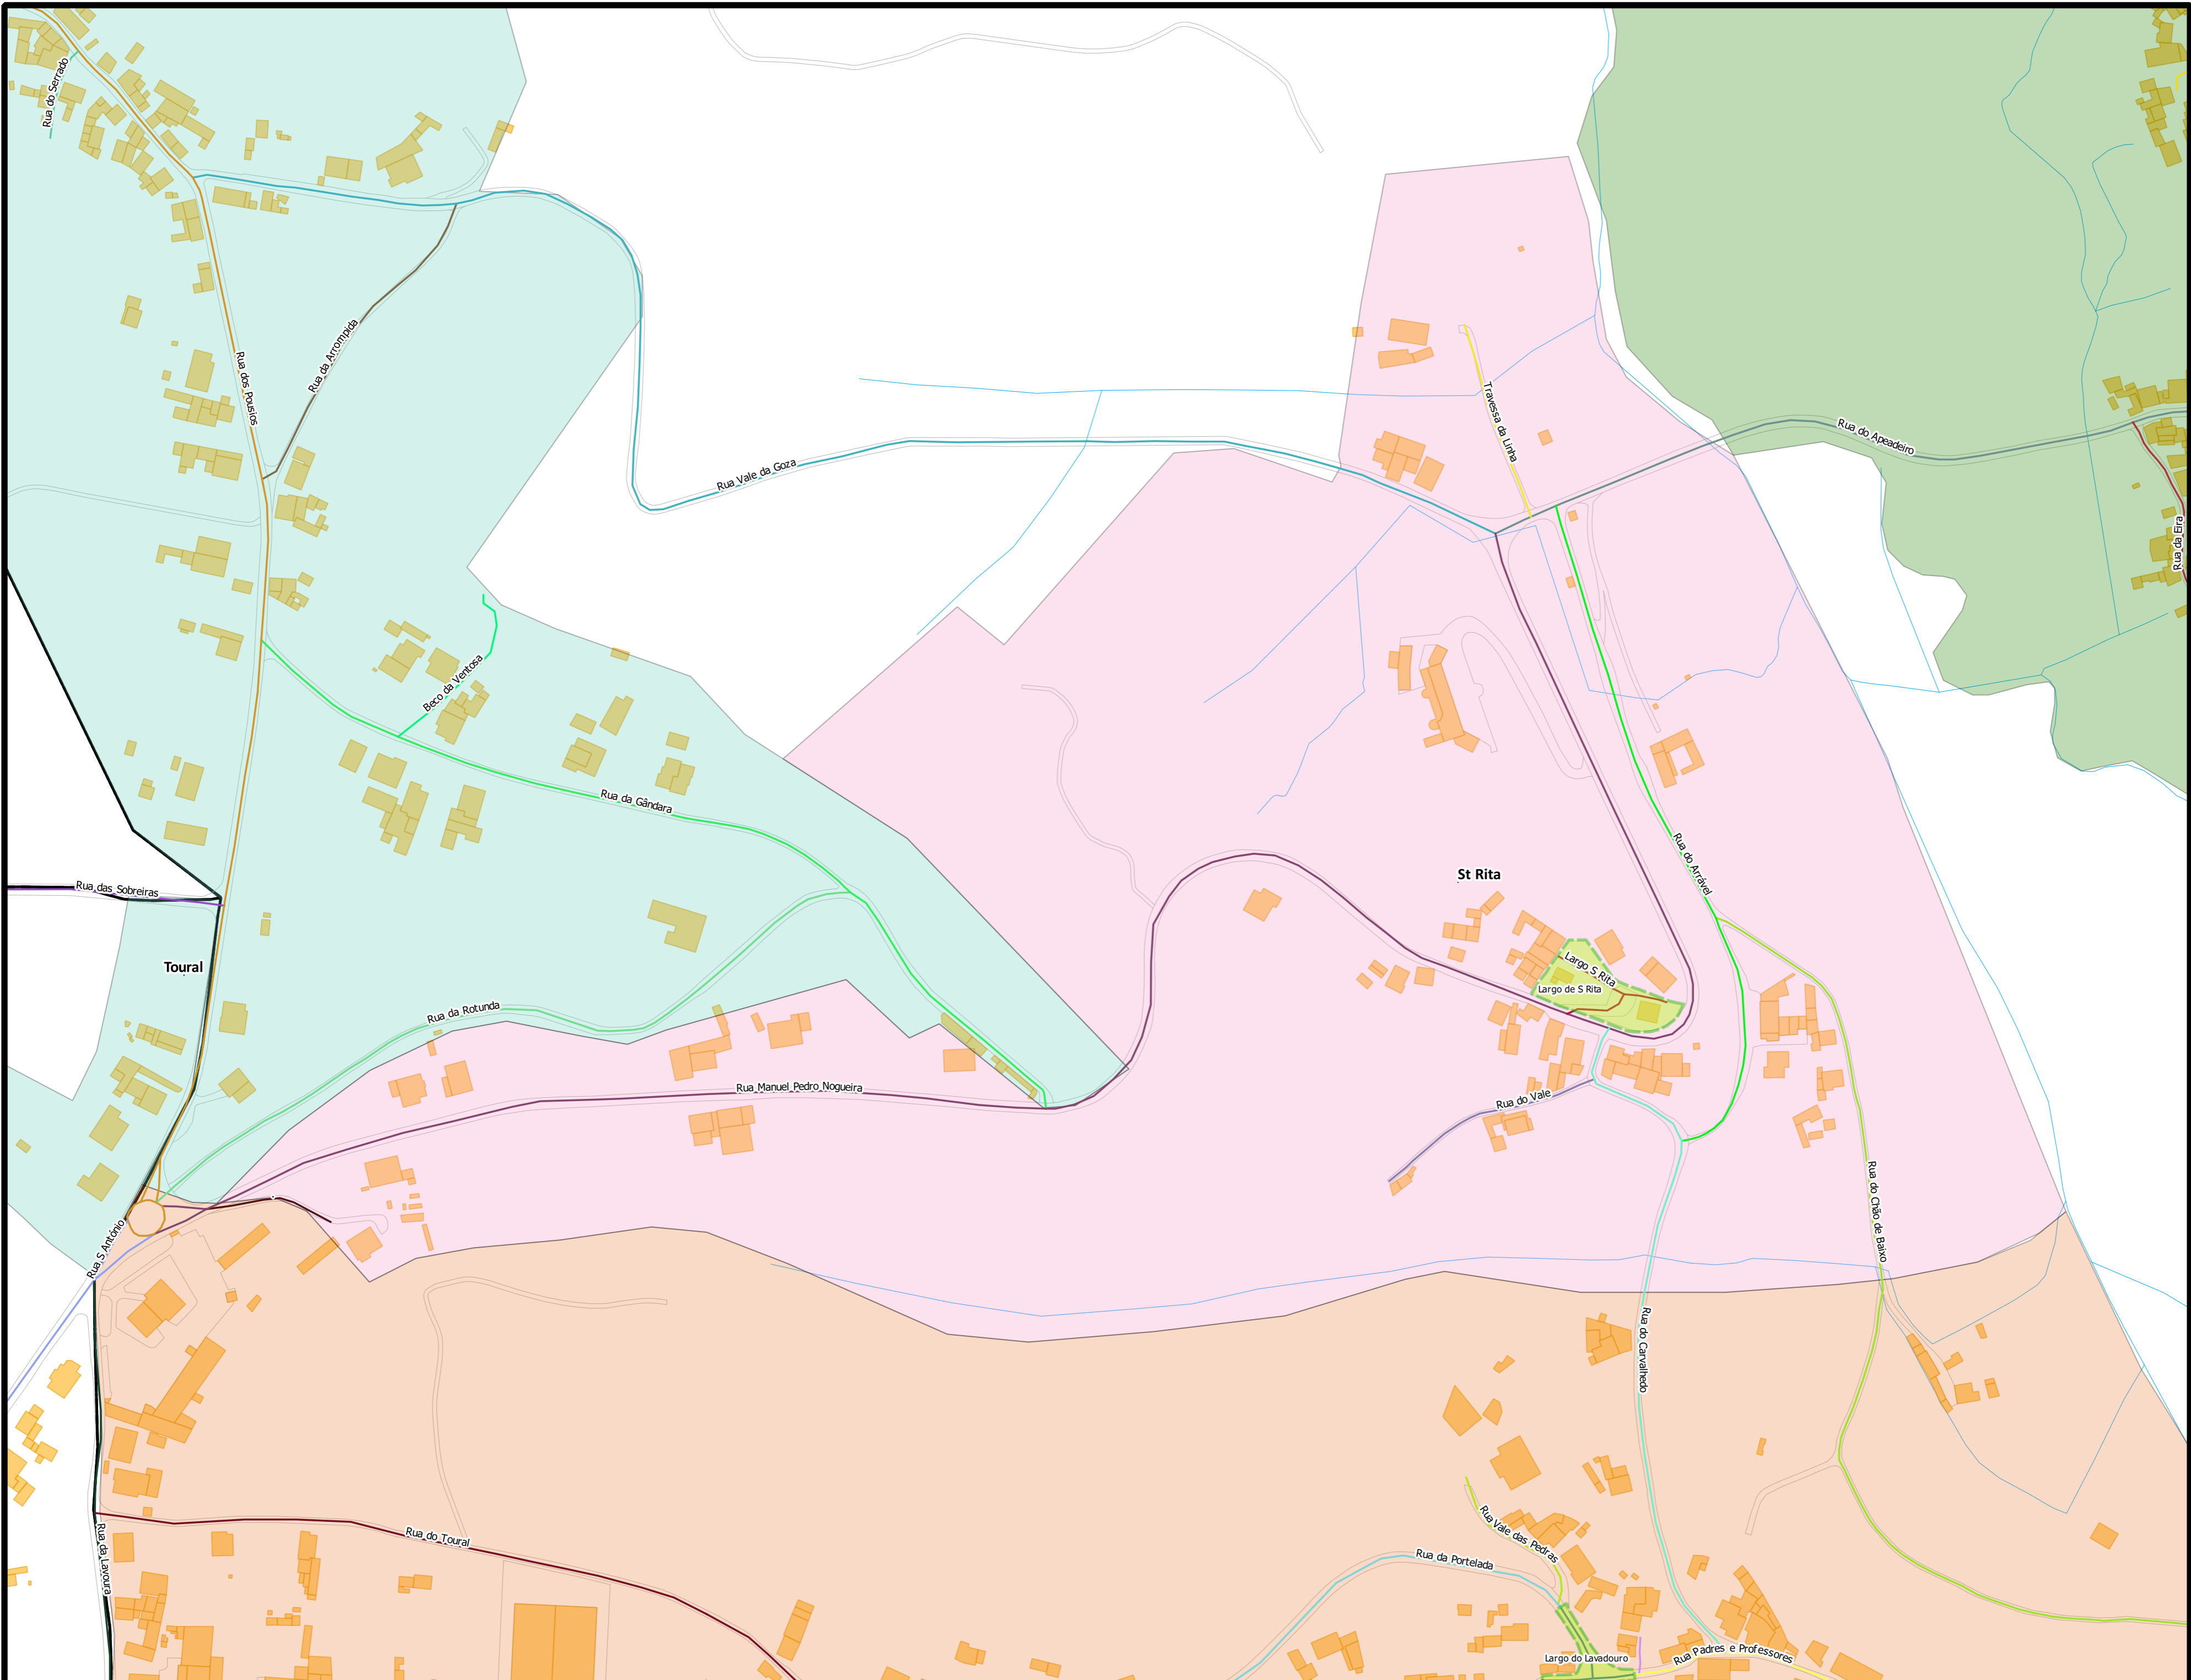

TOPONÍMIA DA REDE VIÁRIA DA FREGUESIA DE VALONGO DO VOUGA - Lugar de S Rita -

Legenda

Limite Administrativo

Edificado

Hidrografia

Limite de lugar

Carvalhosa

St Rita

Toural

Valongo

ESCALA 1:2000