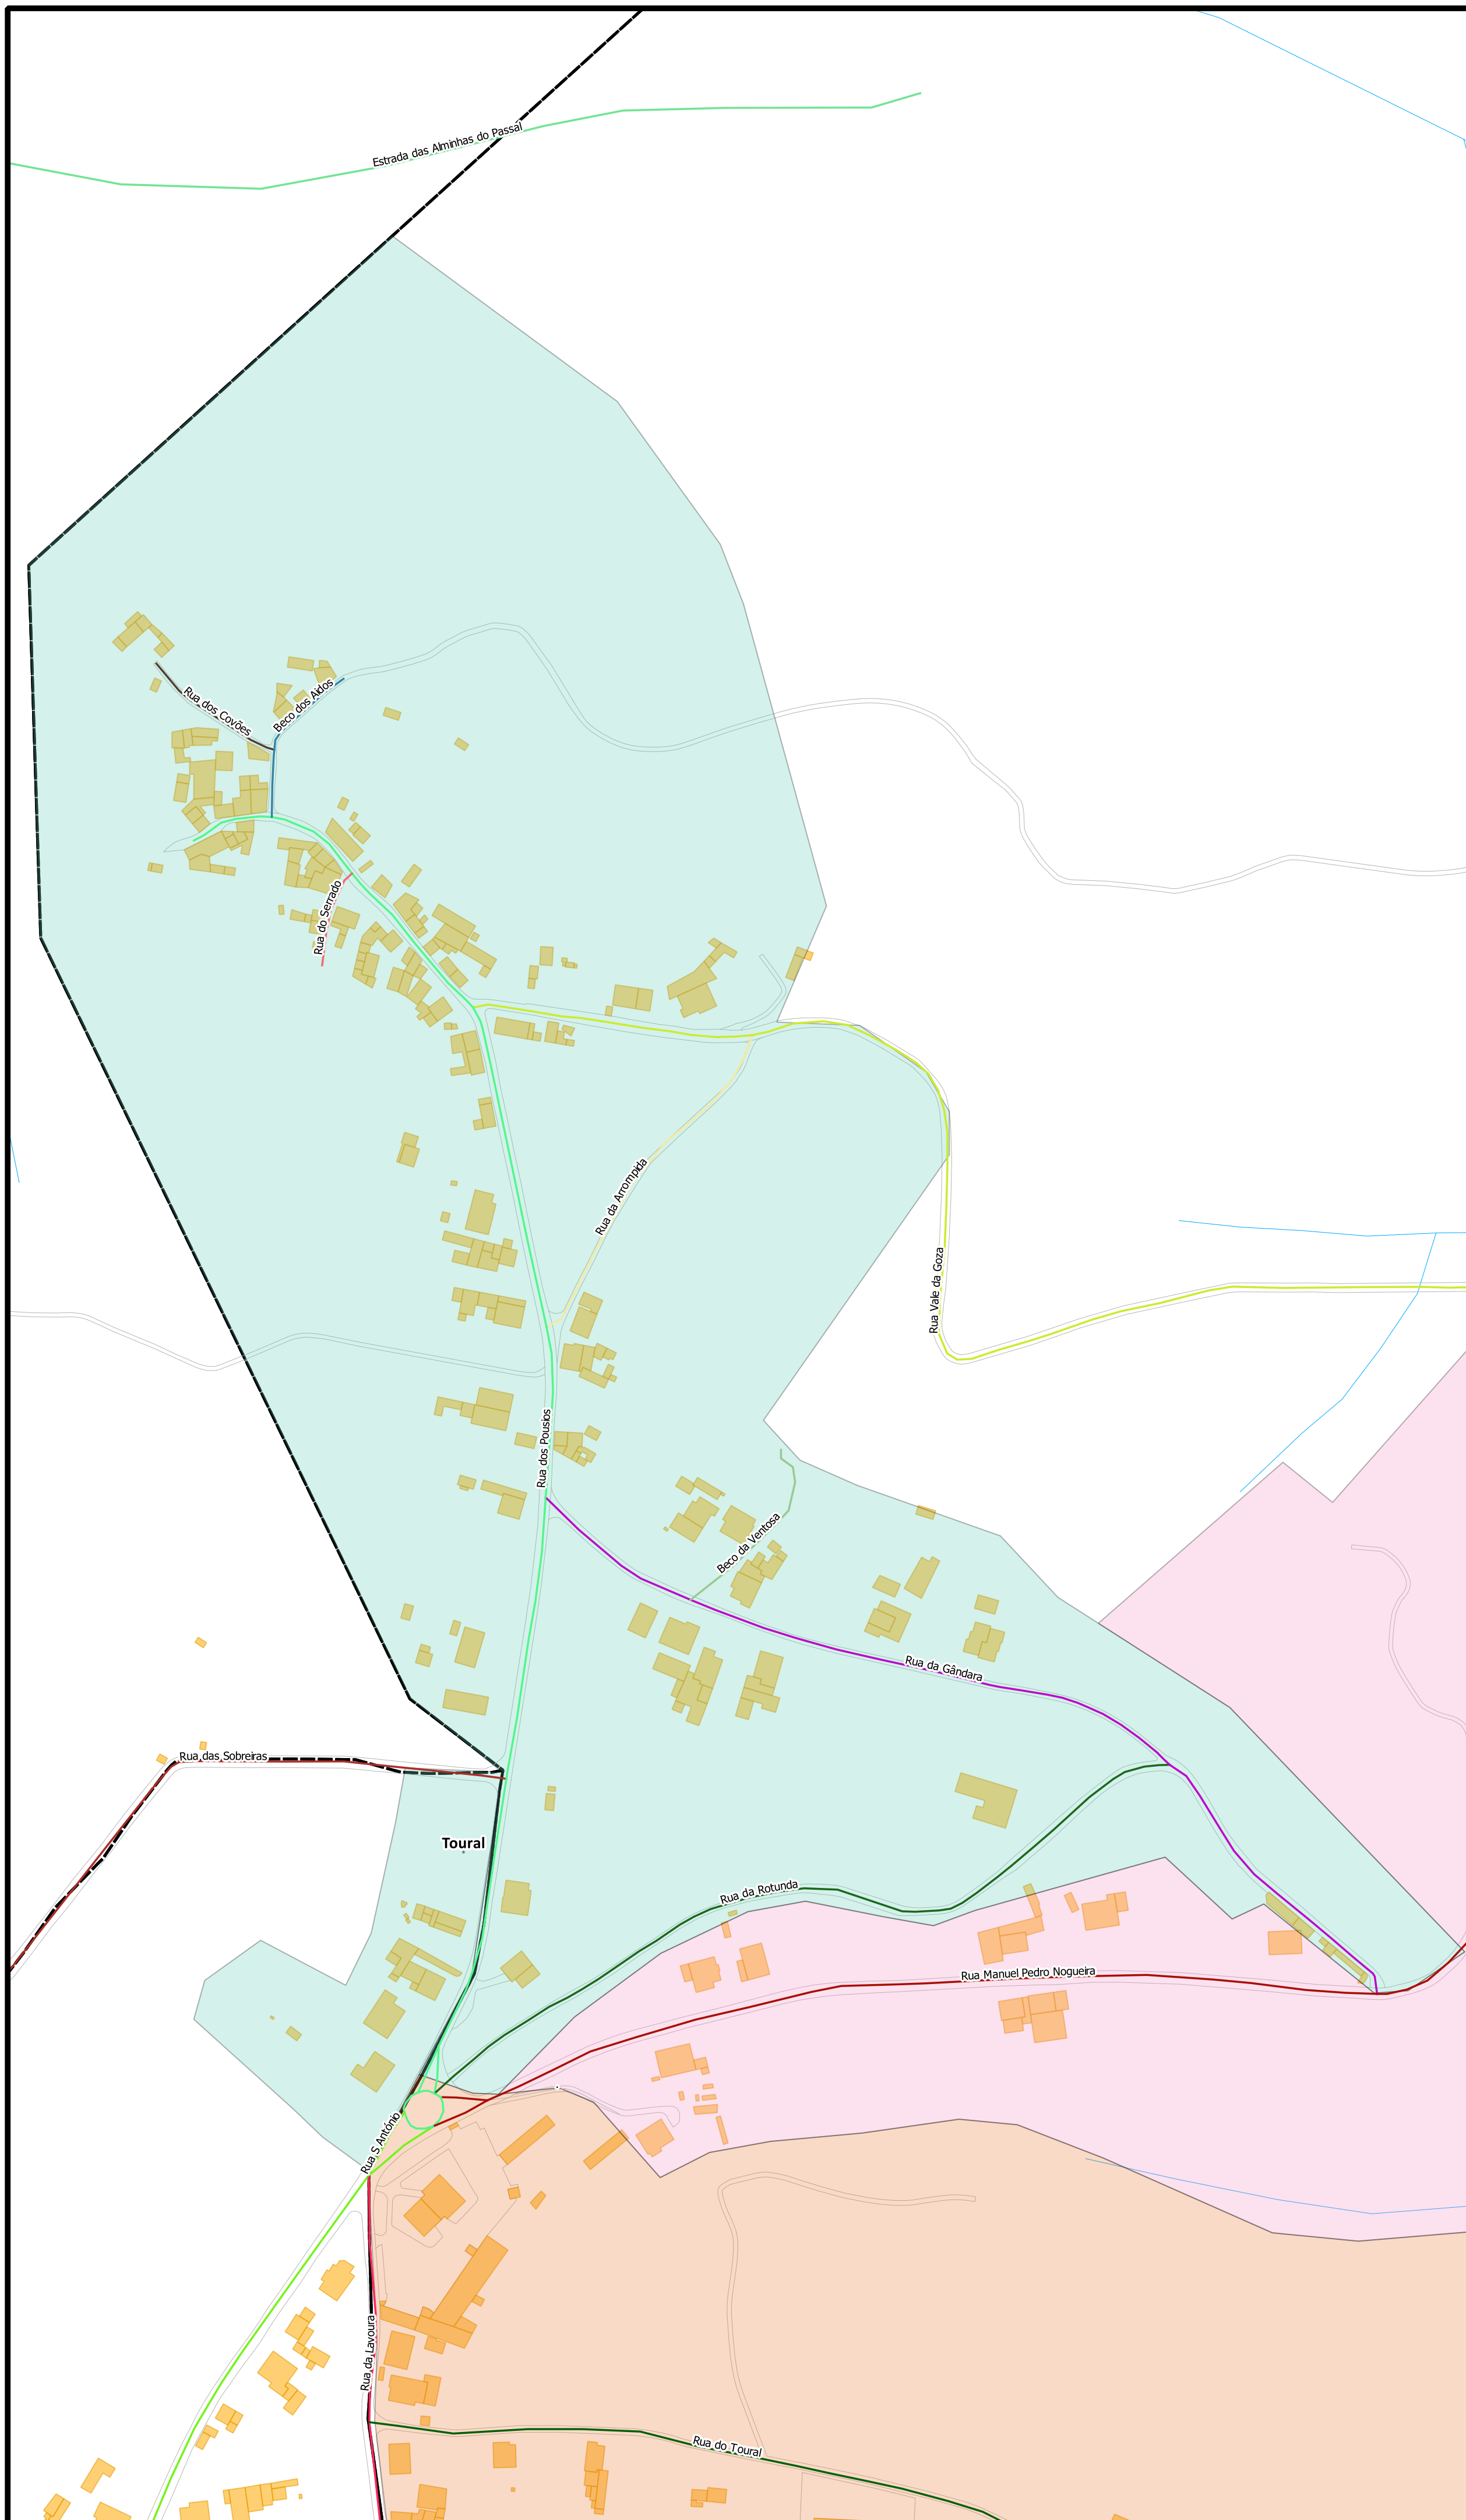

TOPONÍMIA DA REDE VIÁRIA DA FREGUESIA DE CASTANHEIRA DO VOUGA

- Lugar do Toural -

Legenda

Limite Administrativo

Edificado

Hidrografia

Sítios

Limite de lugar

Carvalhosa

St Rita

Toural

ESCALA 1:2000