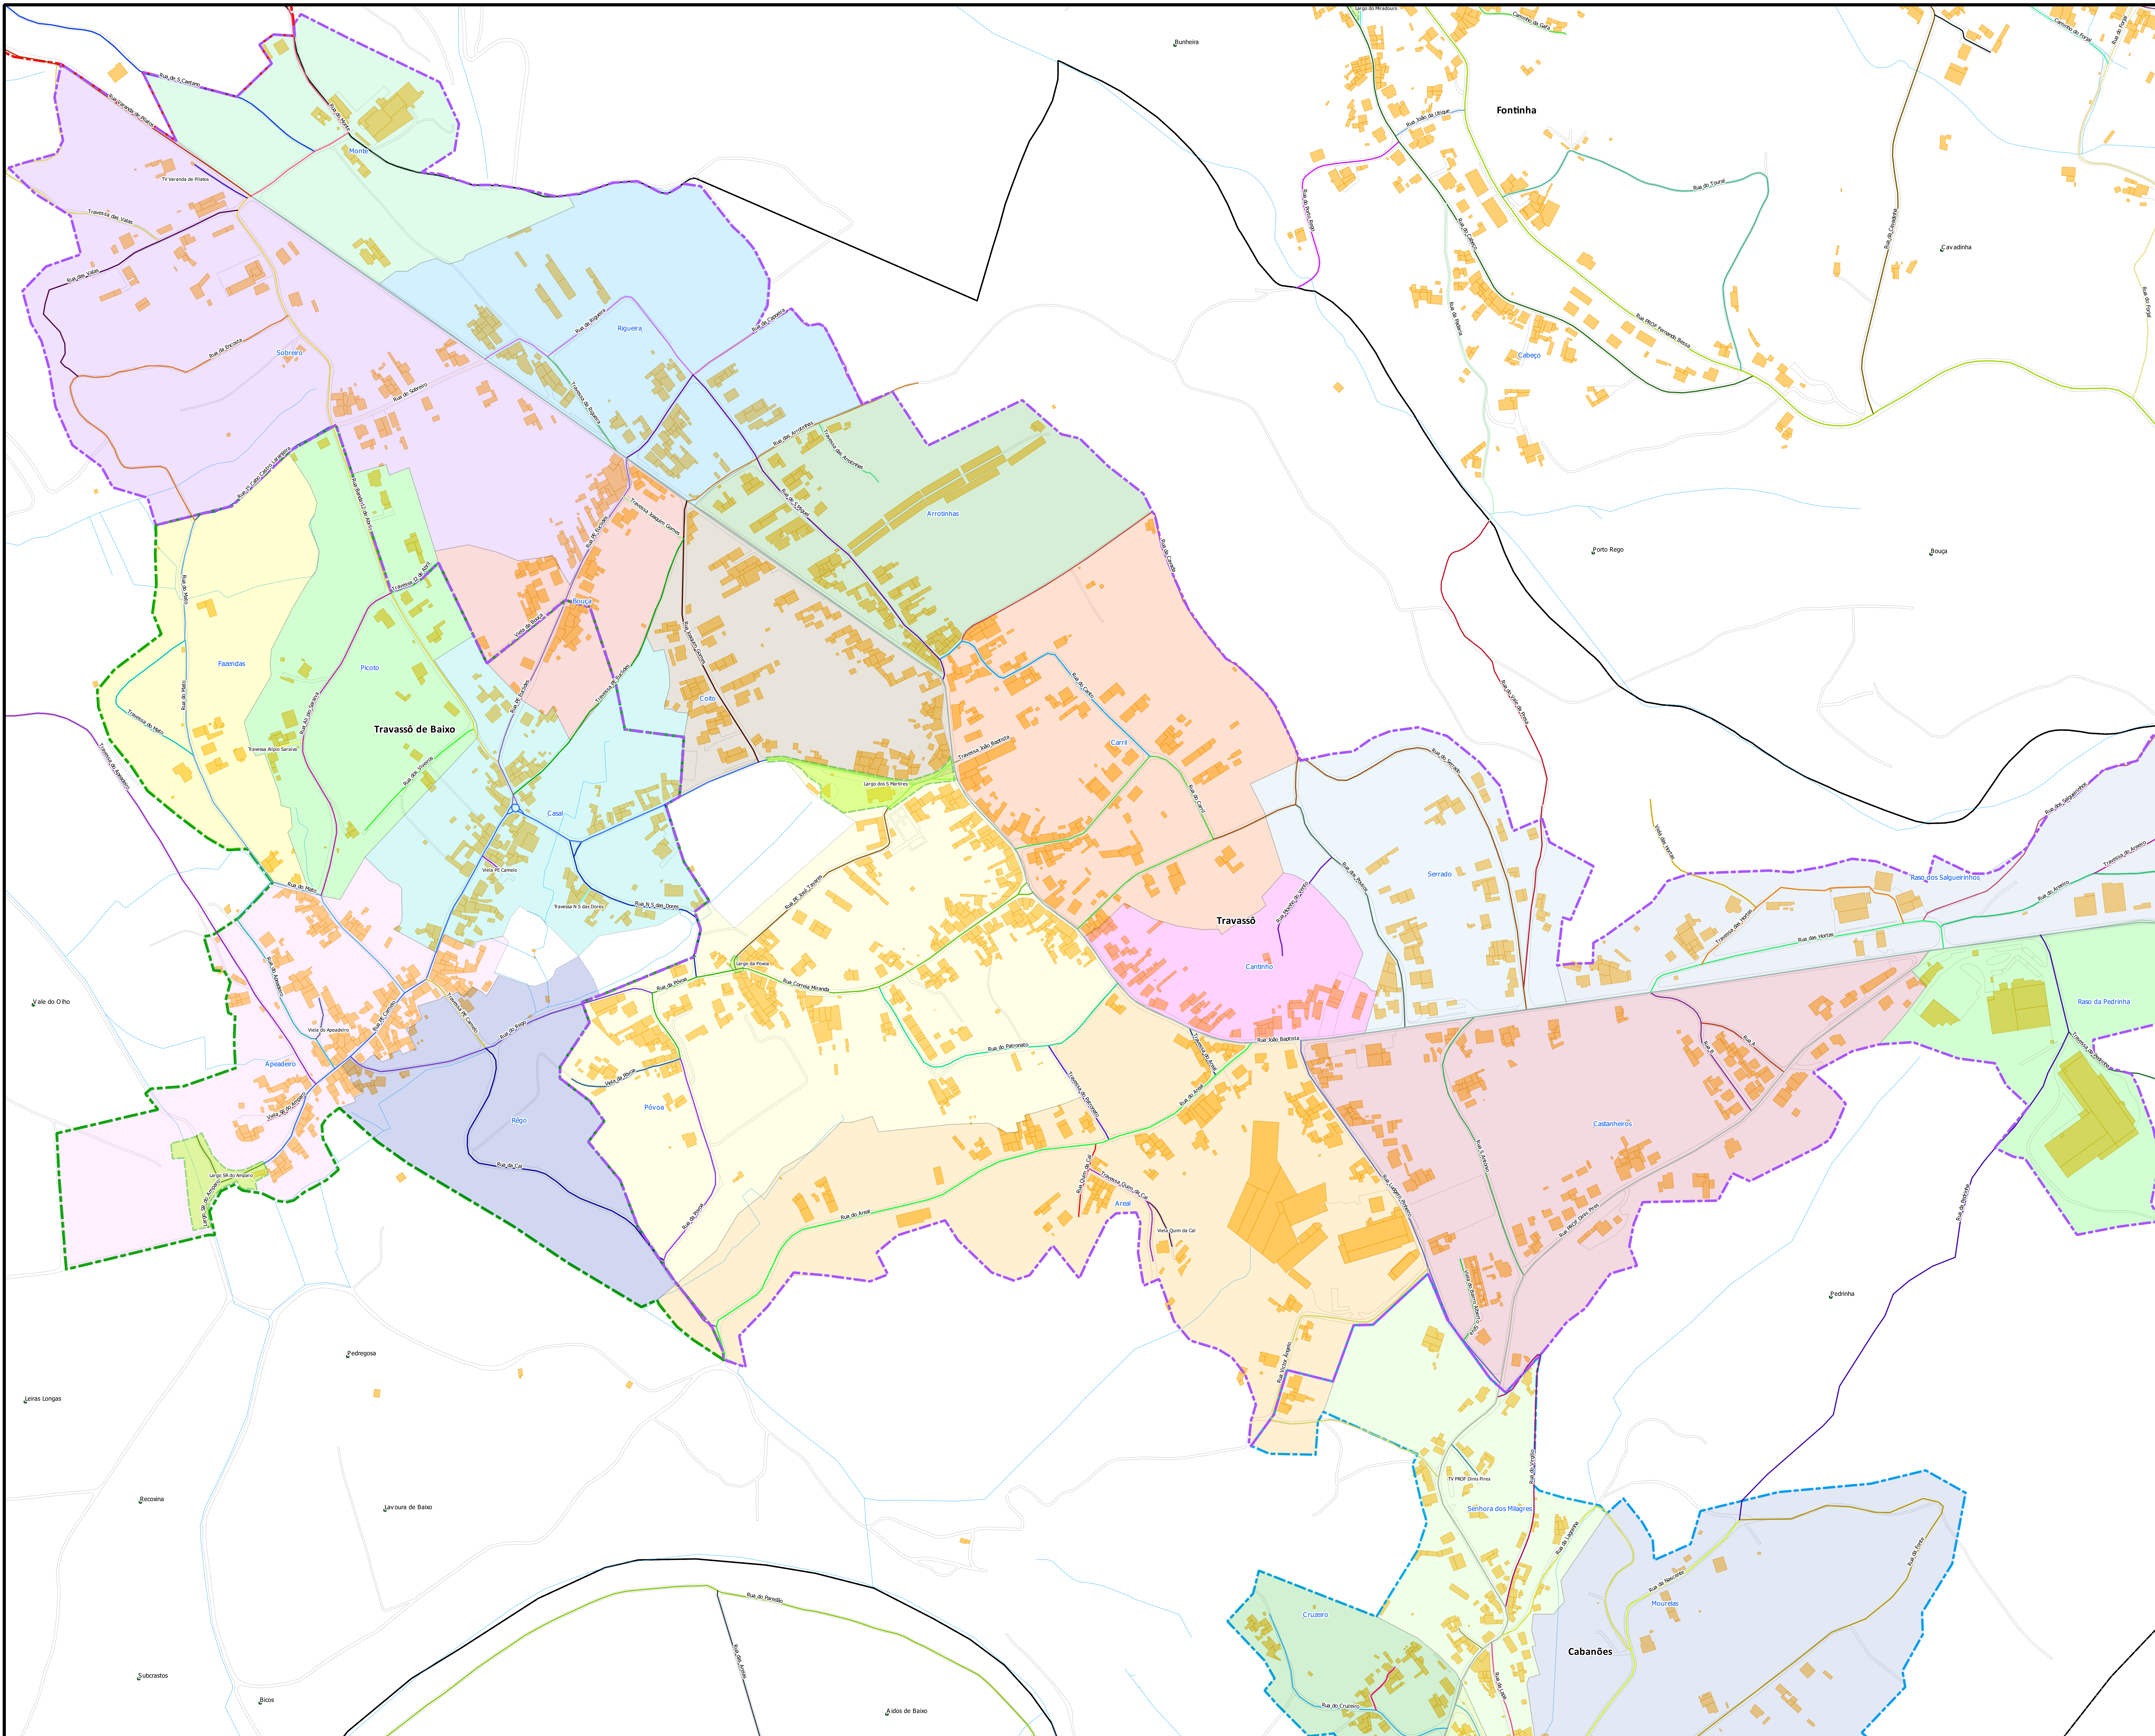

TOPONIMIA DA REDE VIÁRIA DA FREGUESIA DE TRAVASSÔ - Lugares de Travassô e Travassô de Baixo -

Legenda

- Limite Administrativo
- Edificado
- Hidrografia
- Limite de lugar
- Almear
- Cabanões
- Travassô
- Travassô de Baixo
- Limite de bairro
- Apeadeiro
- Areal
- Arrotinhas
- Bouça
- Cantinho
- Carril
- Casal
- Castanheiros
- Coito
- Cruzeiro
- Fazendas
- Monte
- Mourelas
- Picoto
- Póvoa
- Raso da Pedrinha
- Raso dos Salgueirinhos
- Rigueira
- Rêgo
- Senhora dos Milagres
- Serrado
- Sobreiro
- Sítios

ESCALA 1:2500