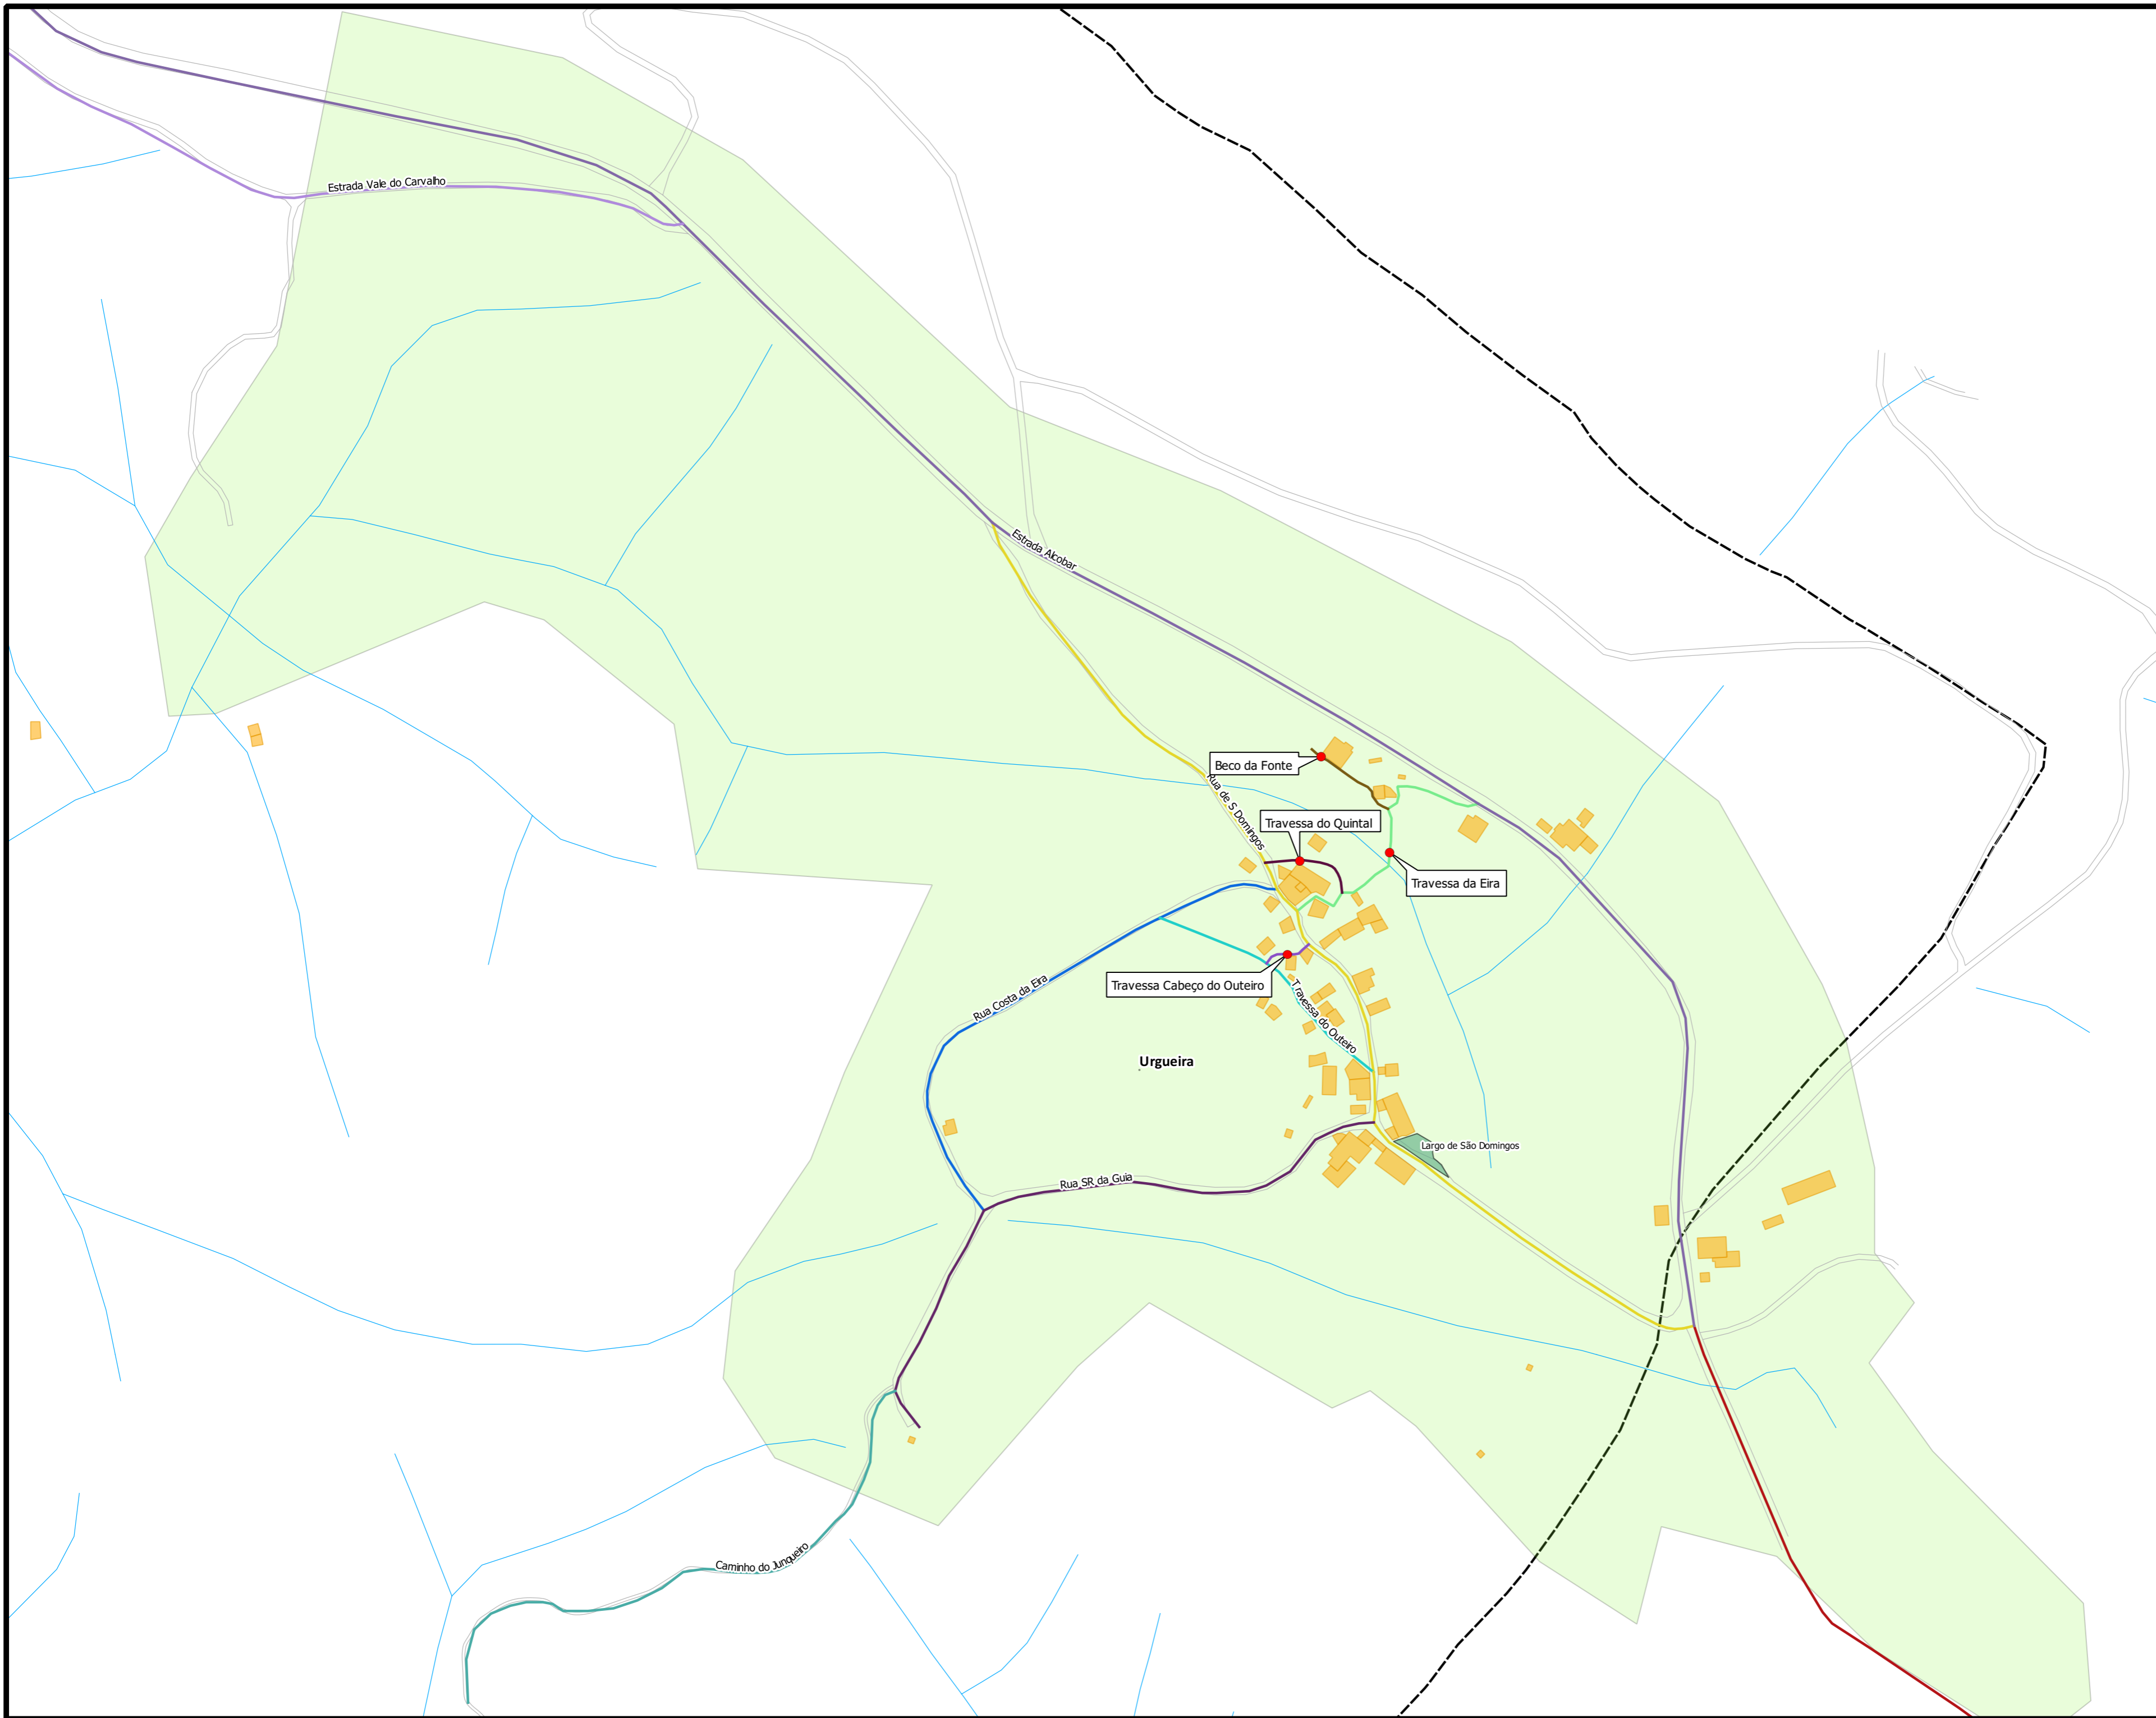

**TOPONÍMIA DA REDE
VIÁRIA DA
FREGUESIA DE
MACIEIRA DE
ALCÔBA
- Lugar da Urgueira -**

Legenda

Limite Administrativo

Edificado

Hidrografia

ESCALA: 1:2000