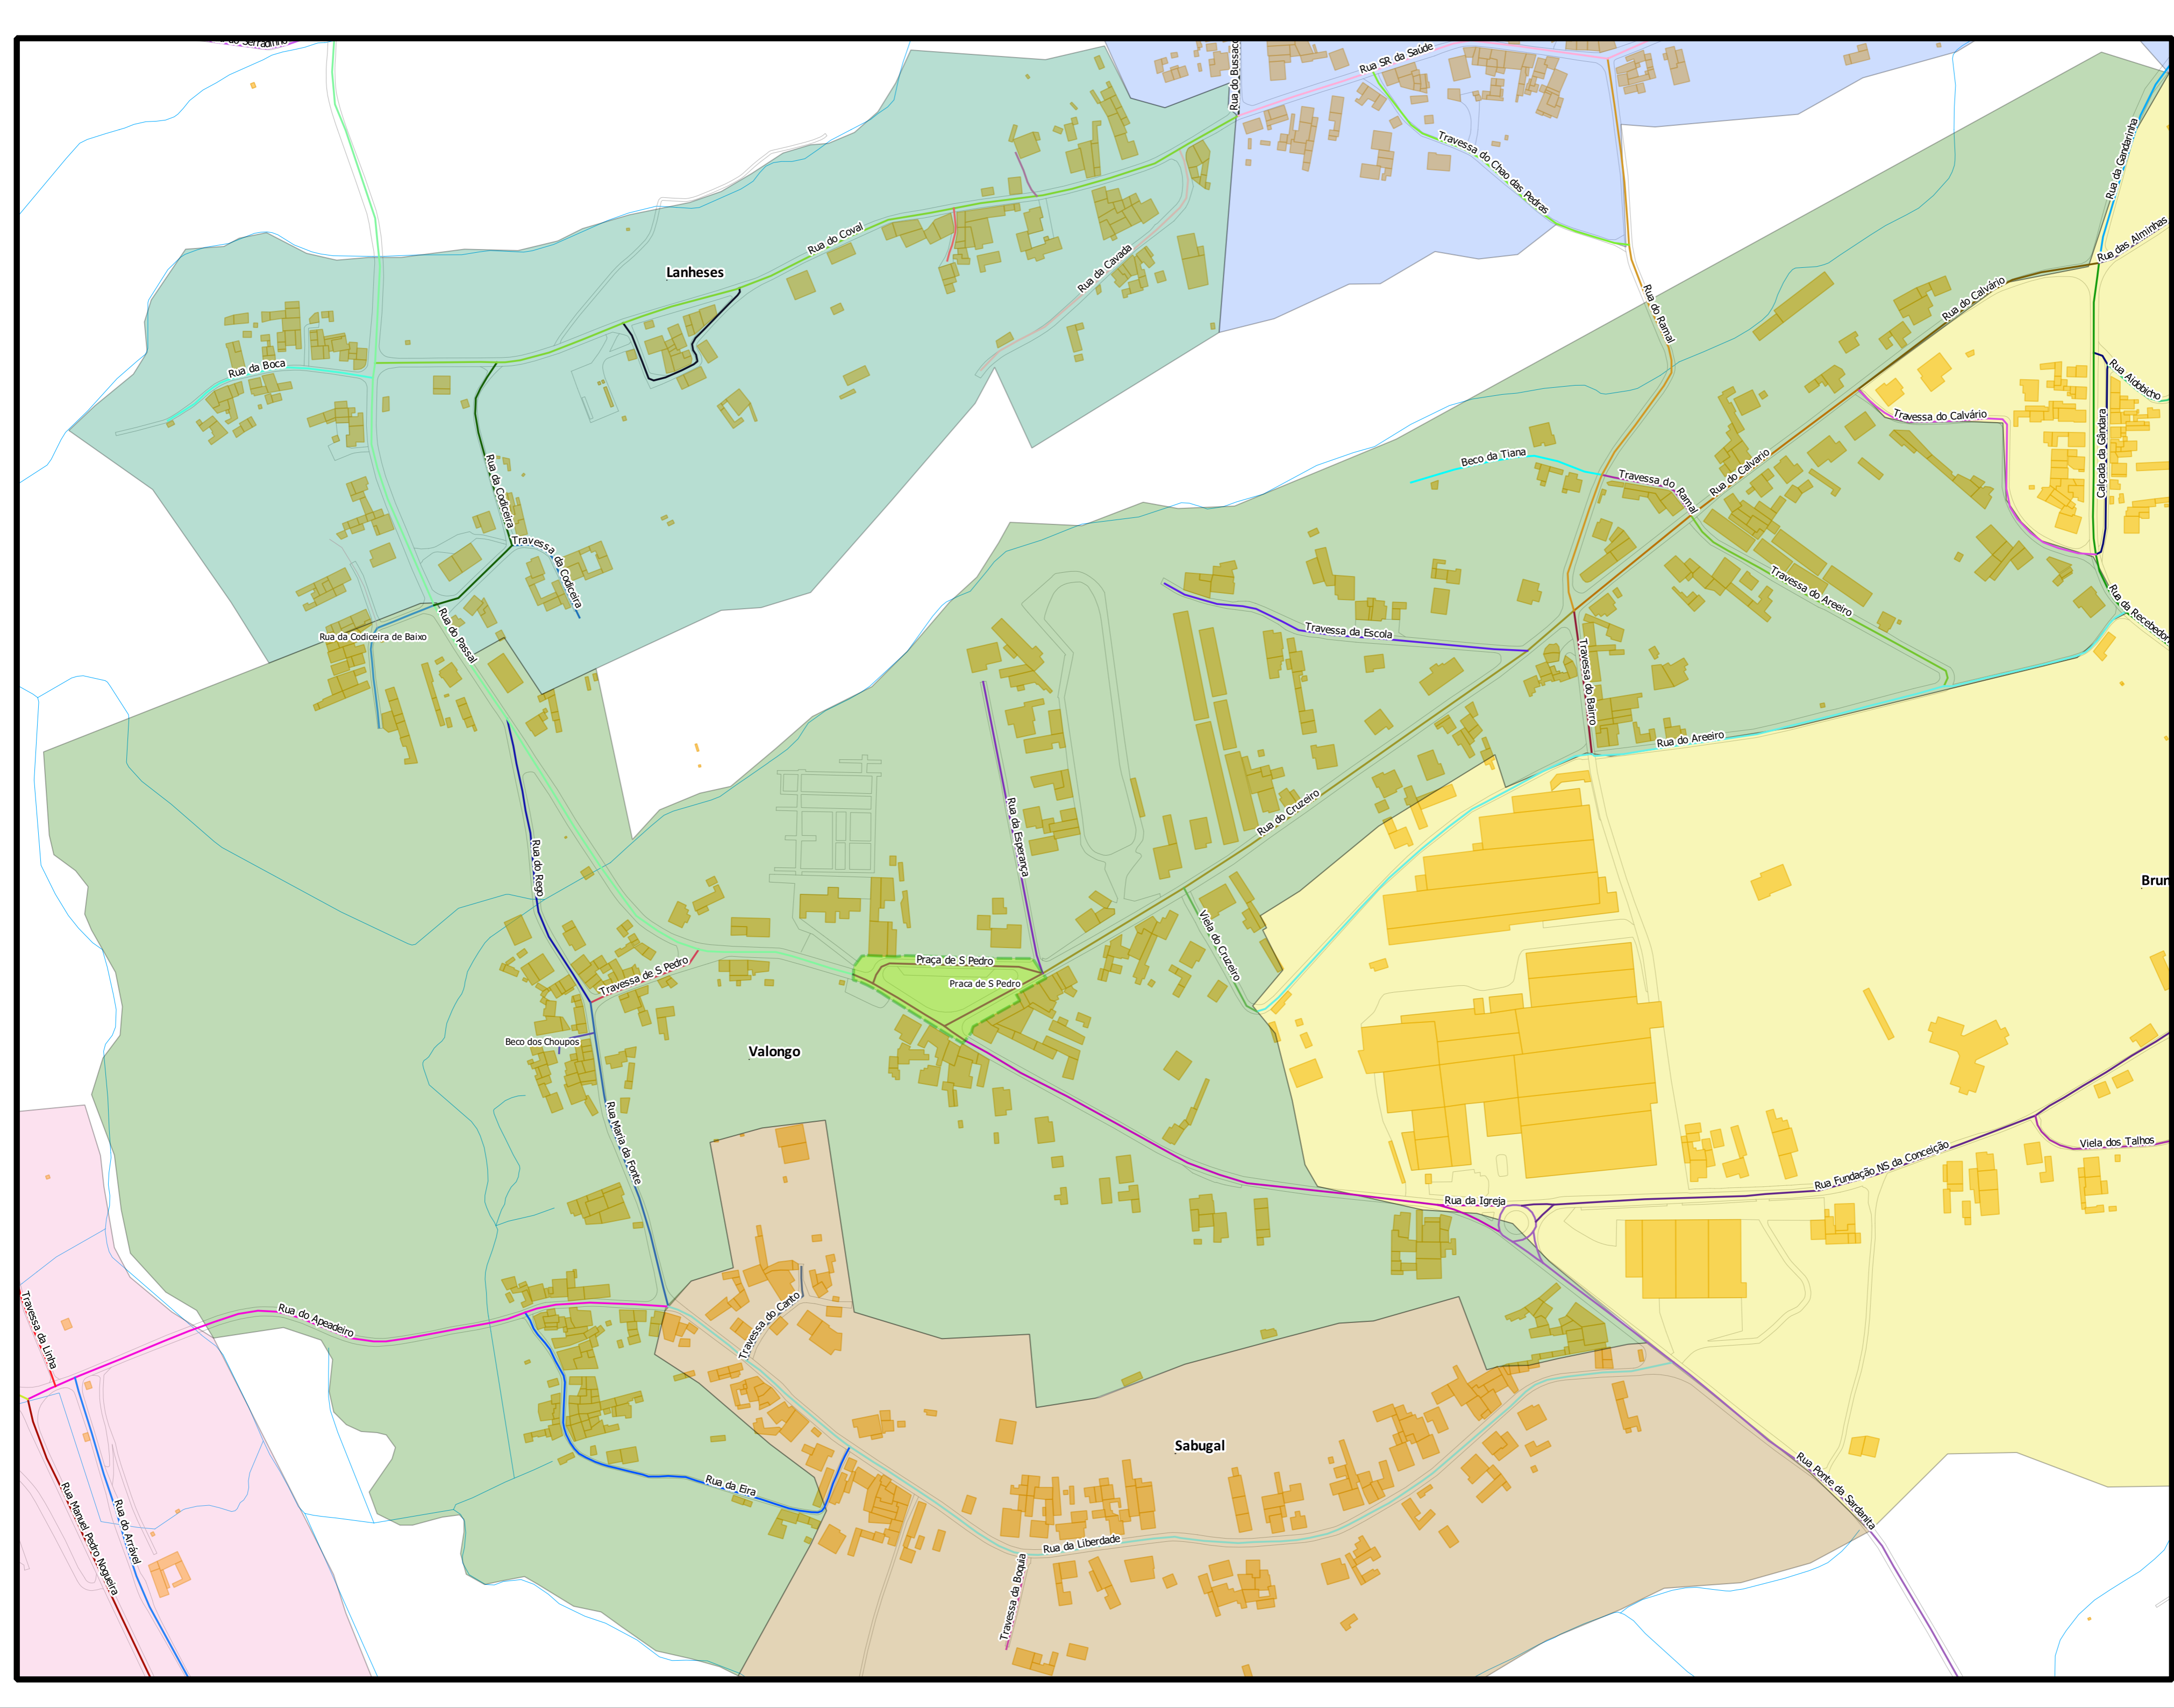

TOPONÍMIA DA REDE VIÁRIA DA FREGUESIA DE VALONGO DO VOUGA - Lugar de Valongo -

Legenda

Limite Administrativo

Edificado

Hidrografia

Limite de lugar

Brunhido

Carvalhosa

Fermentões

Lanheses

Sabugal

Valongo

ESCALA 1:2500