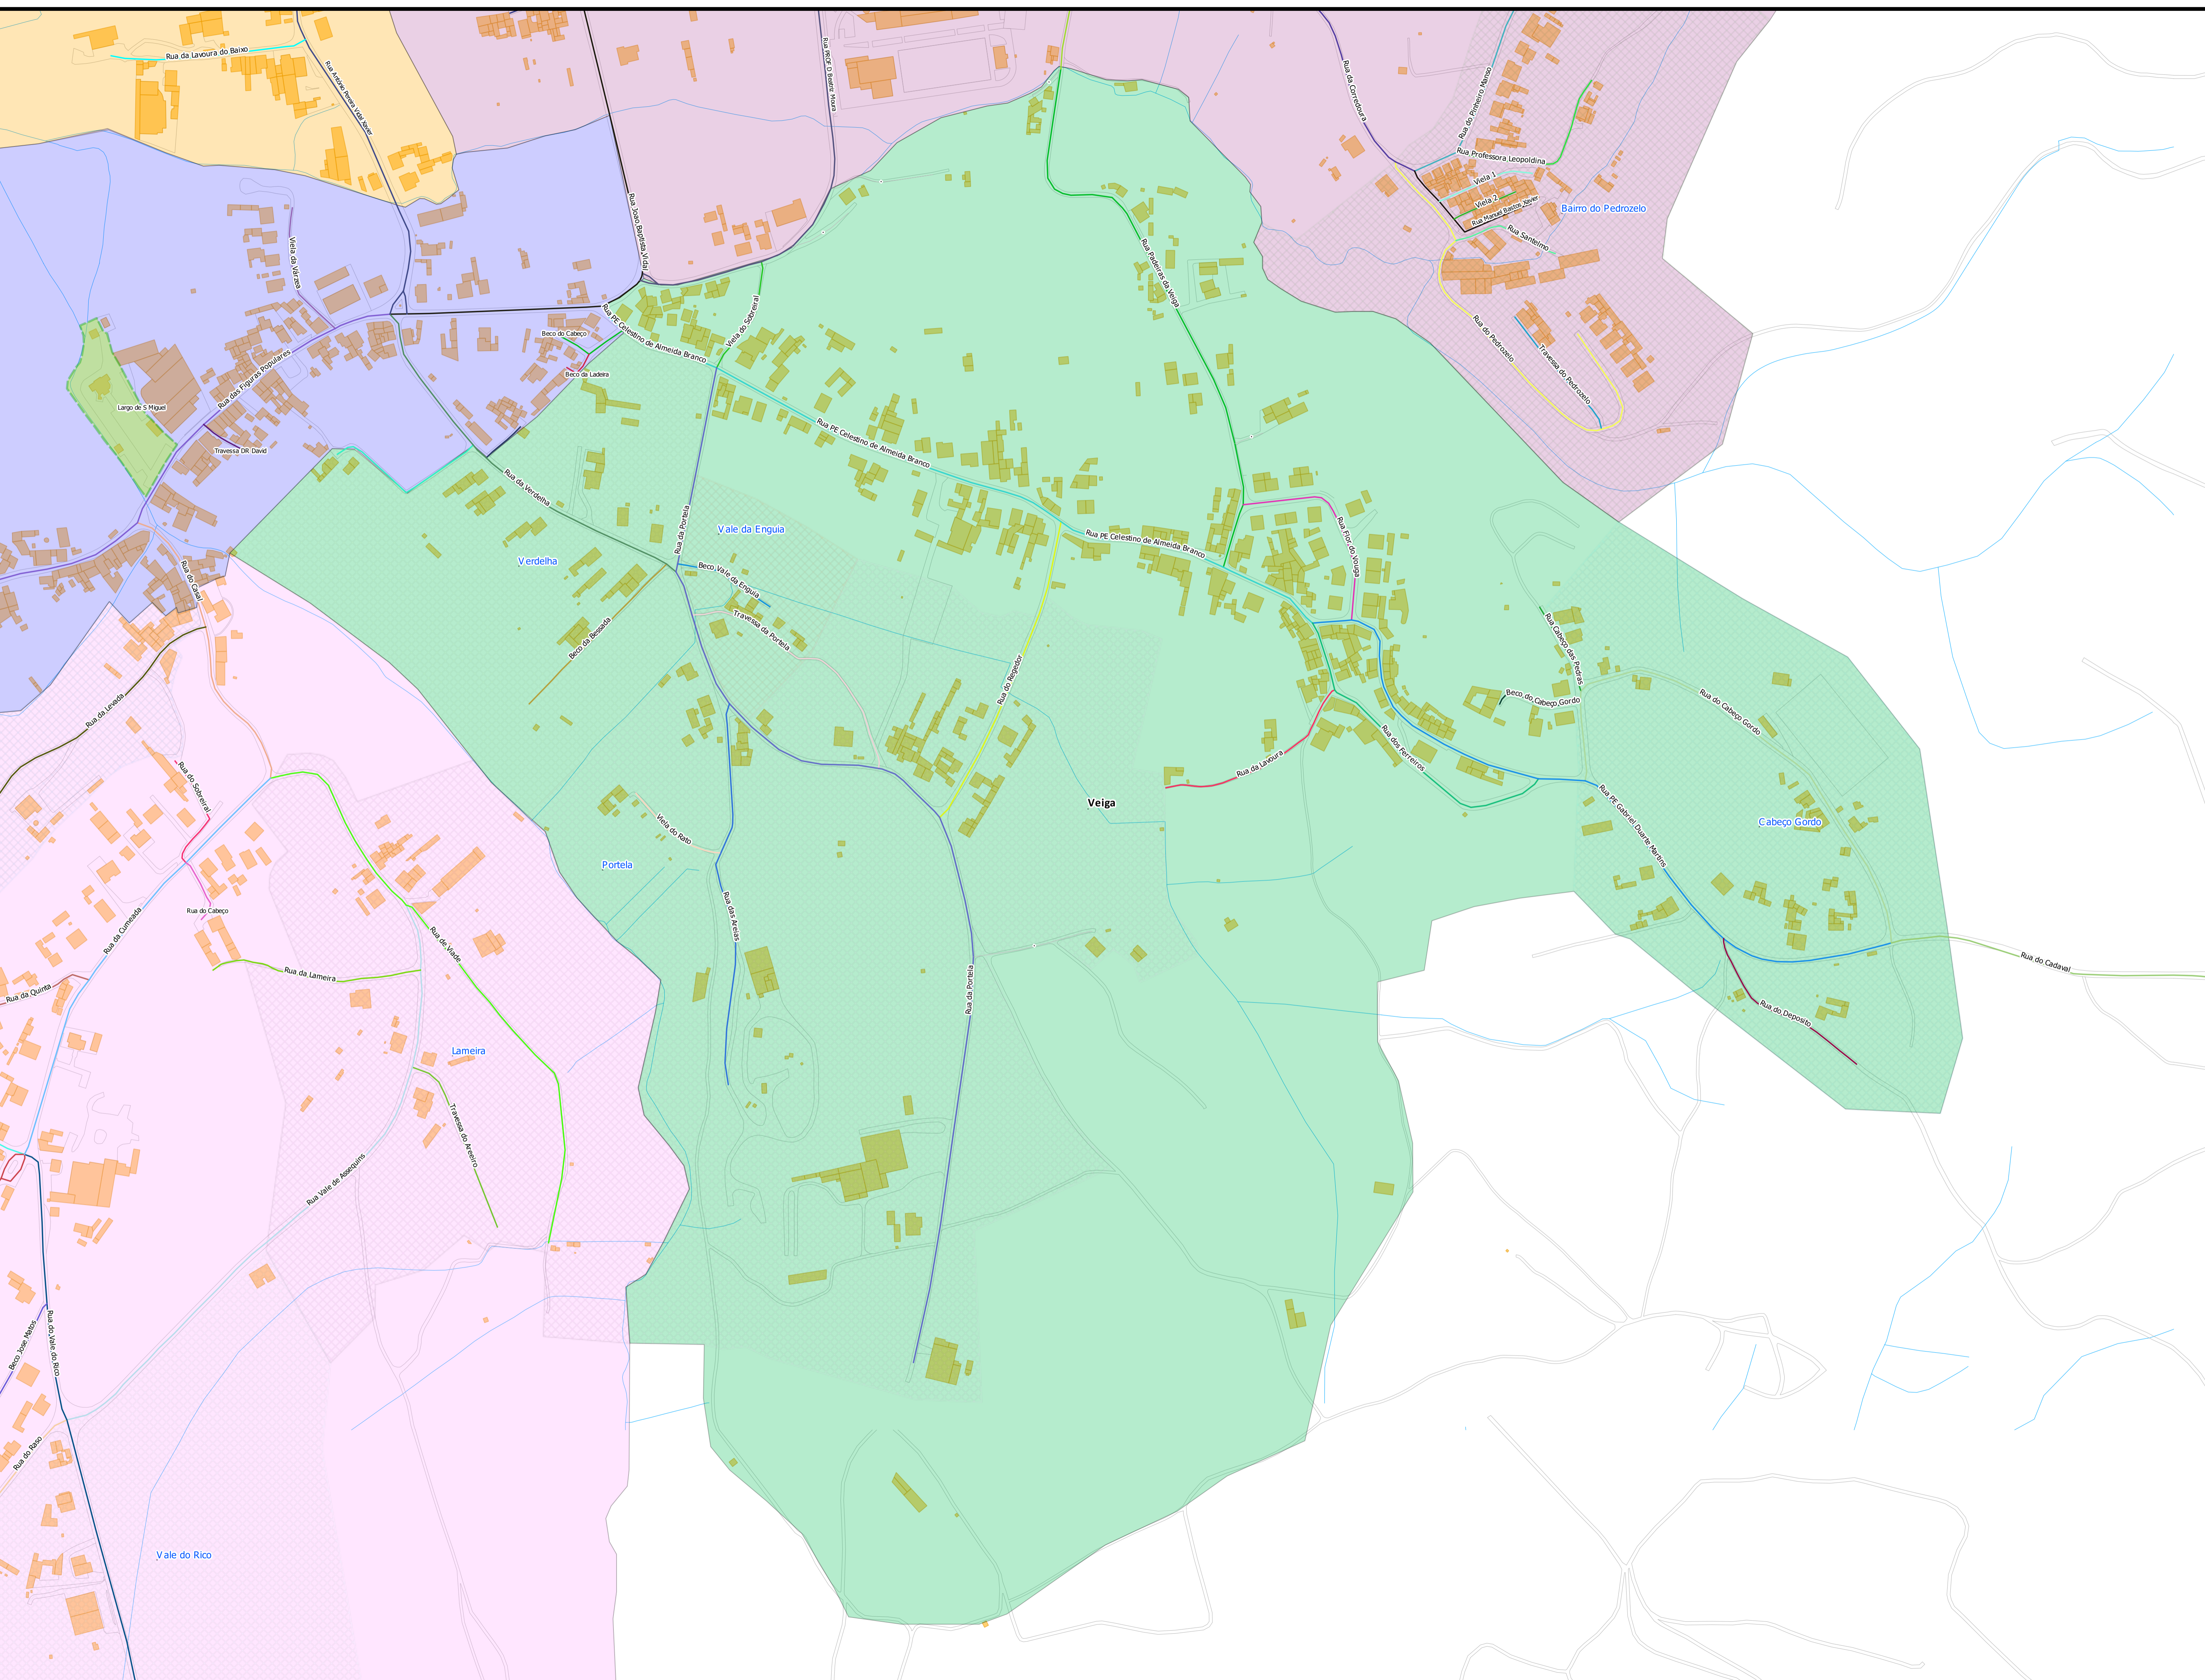

TOPONÍMIA DA REDE VIÁRIA DA FREGUESIA DE VALONGO DO VOUGA - Lugar da Veiga -

**Legenda**

- Limite Administrativo
  - ▬
- Edificado
  -
- Hidrografia
  -
- lugares
  - Agueira
  - Aldeia
  - Arrancada
  - Cumeada
  - Veiga
- Limite de bairro
  - ▬ Lameira
  - ▬ Levada
  - ▬ Portela
  - ▬ Vale da Enguia
  - ▬ Vale do Rico
  - ▬ Verdelha

ESCALA 1:2500