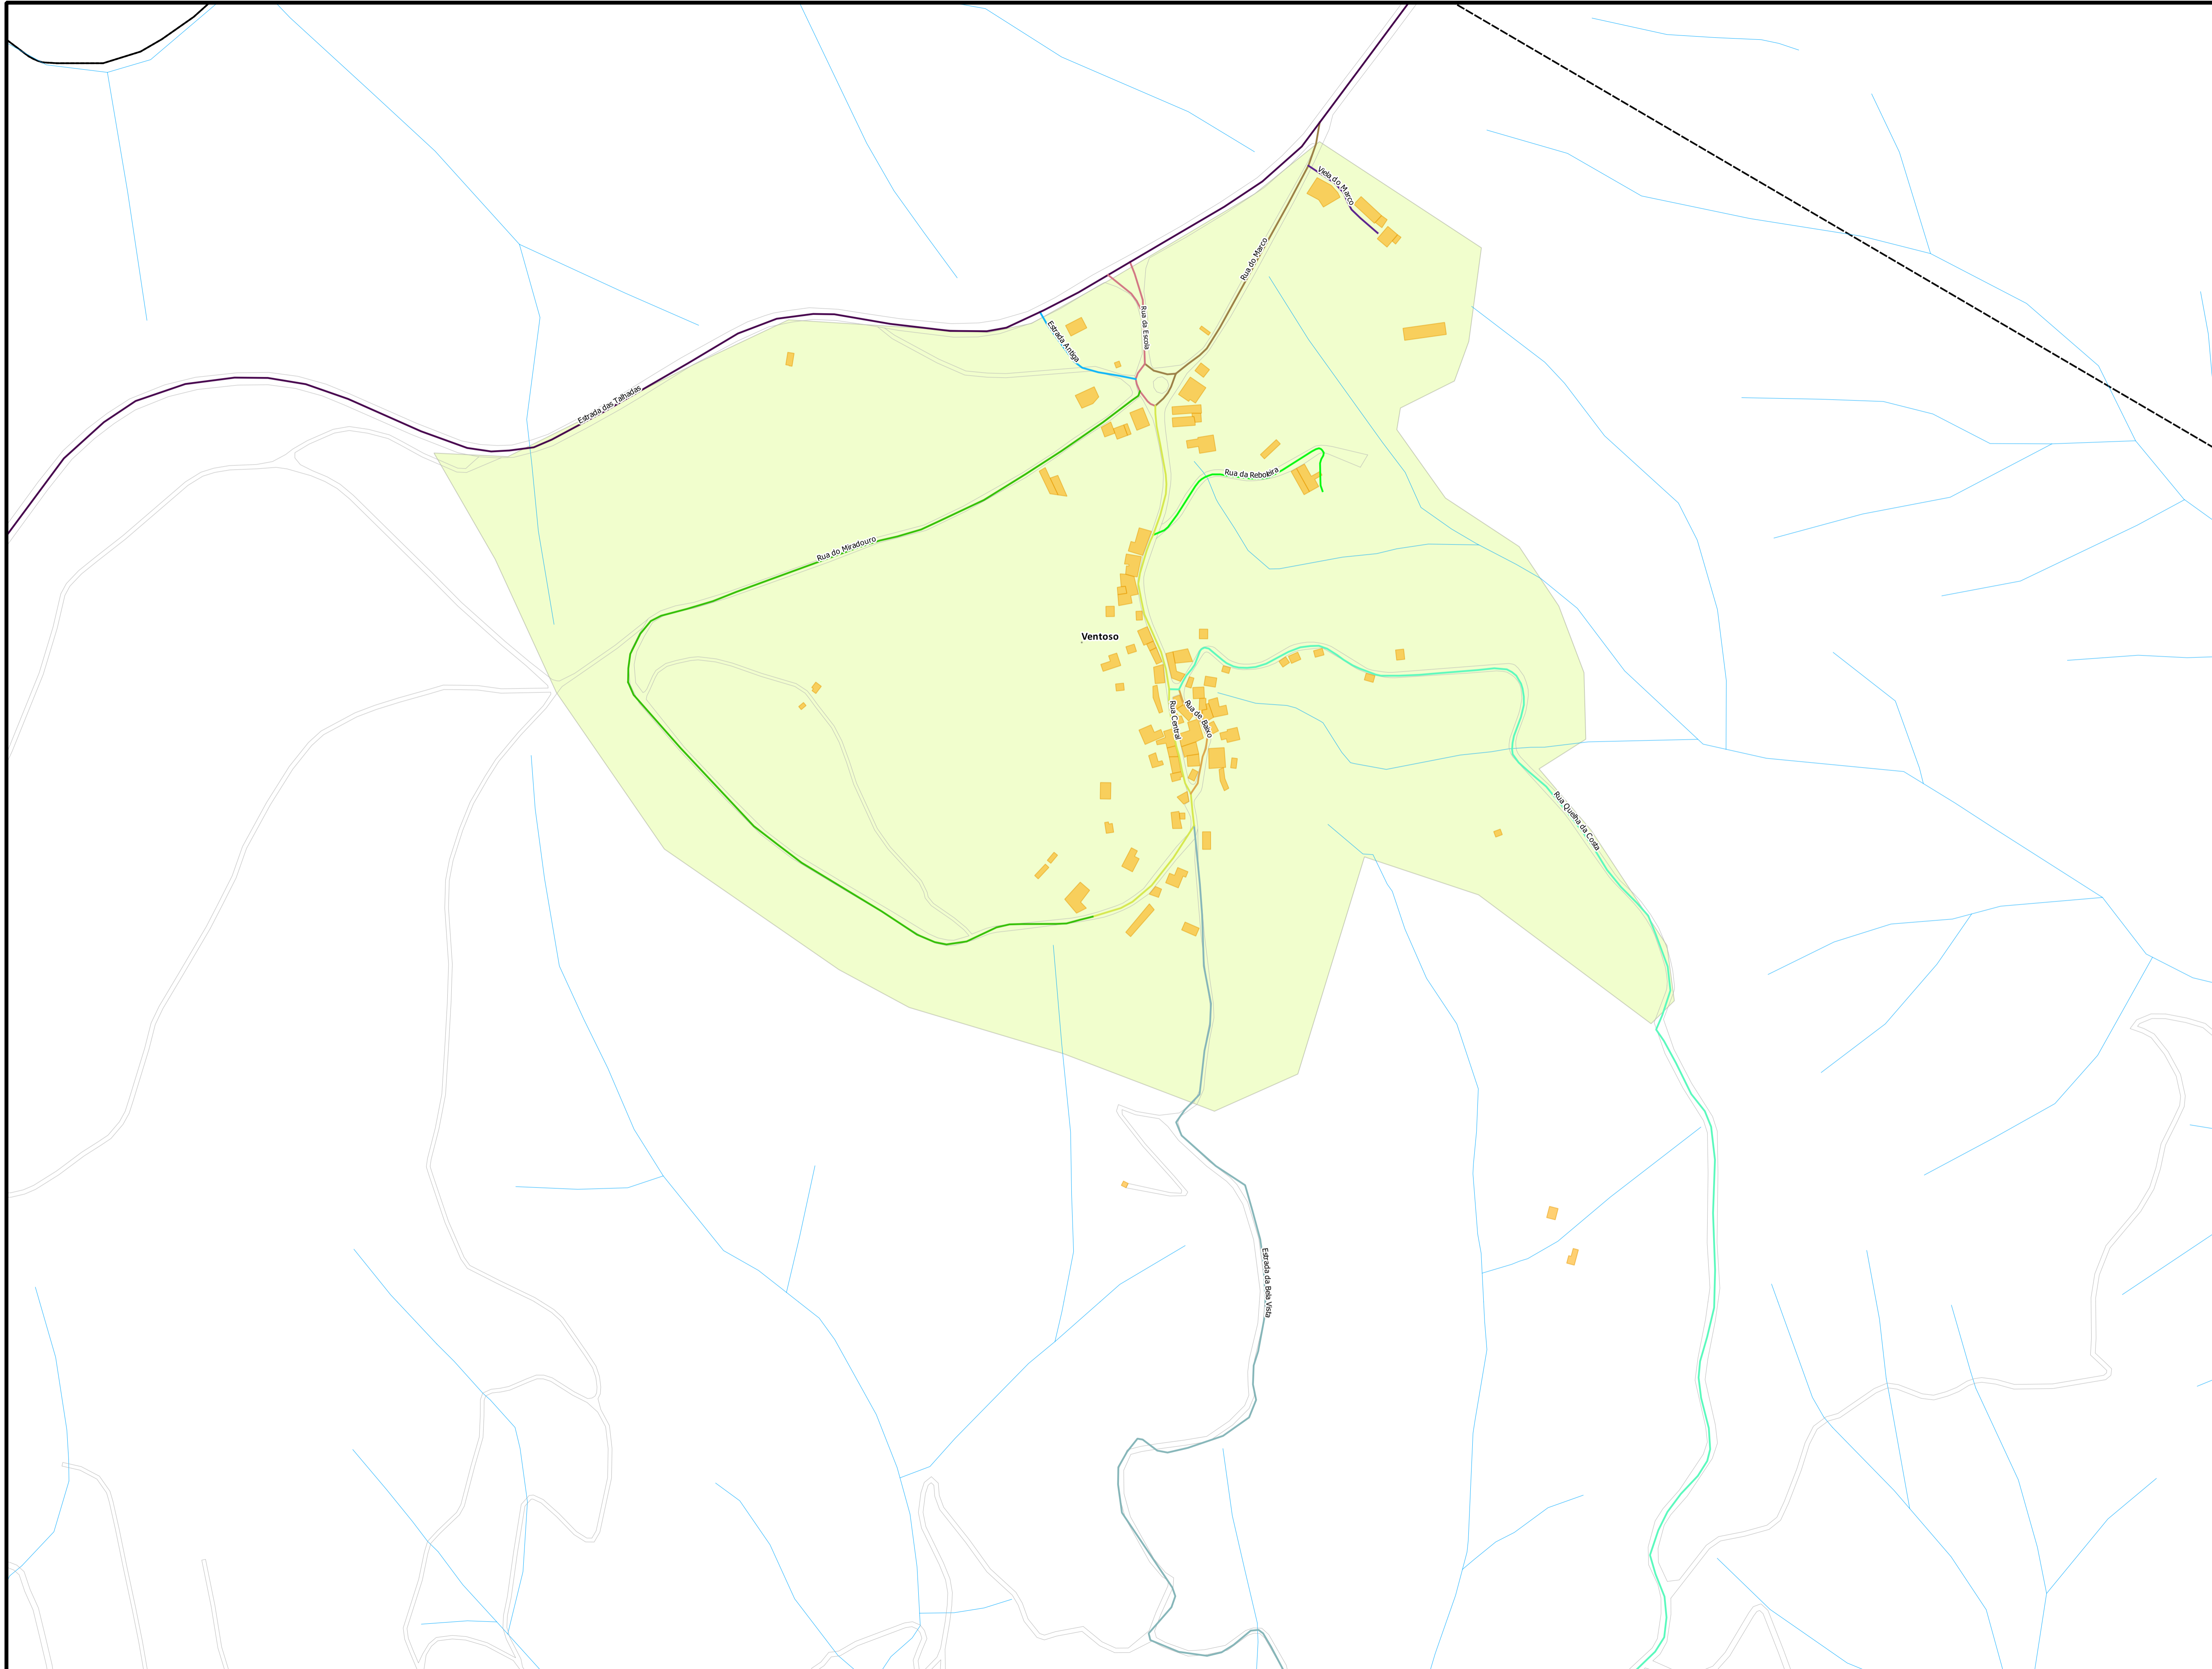

TOPONÍMIA DA REDE VIÁRIA DA FREGUESIA DO PRÉSTIMO - Lugar do Ventoso -

Legenda

- Limite Administrativo
- Edificado
- Hidrografia
- Limite de lugar
- Á-dos-Ferreiros
- Barrosa
- Cabeço de Cão
- Cambra
- Carvalhal
- Casal
- Chouzinha
- Horta Nova
- Junqueiro
- Lourizela
- Pousadas
- Préstimo
- Quinta das Hortas
- Rio de Mações
- Salgueiro
- Sernada
- Sernadinha
- Vale d'Égua
- Vale do Lobo
- Ventoso
- Limite de bairro
- Venda Nova
- Sítios

ESCALA 1:2000